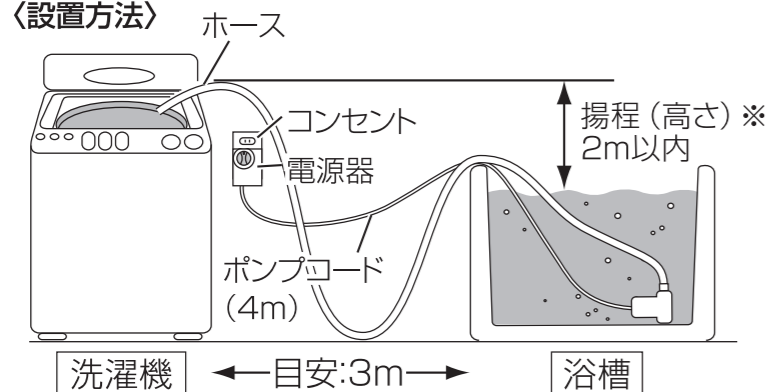

Cutting Line

バスポンプ 4mホース・ノズル付 KP-104TH MINIPONDY

ご購入前に必ずご確認ください

1. 洗濯機と浴槽との距離、揚程(高さ)、コンセントの場所等をご確認ください。電源器及びコンセントが濡れないよう、必要に応じて市販の延長コードをご使用ください。(下図参照)

- ホースについて
- 付属の4mホース以上の長さが必要な場合は、内径15mm、長さ10m以内のものをご用意ください。
 - 継ぎ足さないでください。
 - 長くなるに従い流量が少なくなります。

〈設置方法〉

※揚程(高さ)…水面と、ホースの一番高い所との距離

2. 洗濯機のバスポンプ内蔵型と同じように洗濯機と連動した動きはできません。バスポンプ単独で浴槽から洗濯機への給水にはご使用頂けません。
3. KP-104TH用の交換用ポンプはありません(右記参照)。
4. 本製品はタテ型洗濯機用です。ドラム式洗濯機に使用すると、水がこぼれる等するおそれがあります。

仕様

機種名	ミニポンディ KP-104TH
入力	AC100V 50/60Hz 26.7VA
使用可能温度範囲	周囲温度：5～35℃ 水温：5～45℃
適合ホース	内径15mm、長さ10m以内
残水水位目安	 約35mm
連続運転時間	30分以内