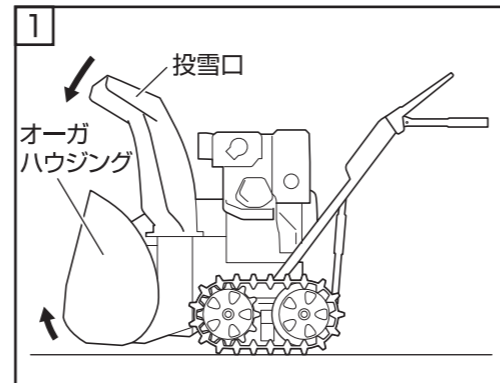

ボディカバーの かぶせ方、外し方

除雪機の投雪口を下げ、オーガハウジングを地面から少し上げた状態にする。

297