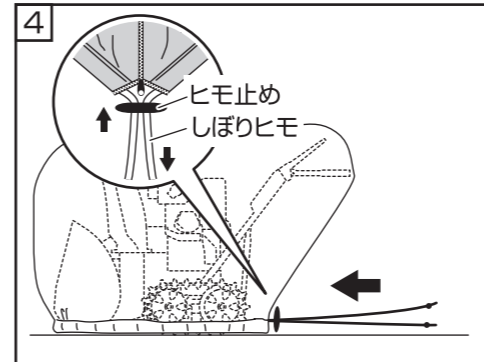

## PA-419 除雪機用ボディカバー

- 警告**
- ・ 除雪機にこのボディカバーをかぶせる時は、エンジンを停止し、マフラーなどが冷えてから行ってください。
  - ・ 本品は対応機種専用です。他の目的に使用しないでください。
  - ・ 除雪機の取扱説明書をよくお読みの上で使用ください。
  - ・ 幼児、子どもが触れないように使用、保管してください。

株式会社 **工進** ☎0120-075-540 MADE IN CHINA

改良のため、予告なく仕様を変更する場合があります。

19-07 020012801

ボディカバーのファスナーを開いた状態で、①→②の順にカバーをかぶせる。

除雪機全体がボディカバーで覆われていることを確認しファスナーを閉める。

ファスナー下部のしぼりヒモを引っ張り、すそをしぼる。ヒモ止めで固定しカバーのたるみをなくす。

余ったしぼりヒモをベルトに結ぶ。

同様に操作部側のヒモを固定し、余ったヒモを操作部に回して結ぶ。

同様に除雪部側のヒモを固定し、余ったヒモを結ぶ。

取り外す時は逆の手順で、無理に引っ張ったりせずに外してください。

210