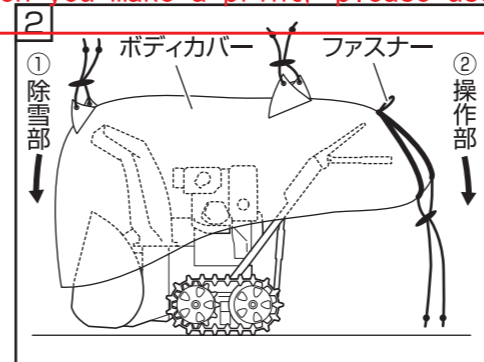

## PA-419 除雪機用ボディカバー

- 警告**
- ・ 除雪機にこのボディカバーをかぶせる時は、エンジンを停止し、マフラーなどが冷えてから行ってください。
  - ・ 本品は対応機種専用です。他の目的に使用しないでください。
  - ・ 除雪機の取扱説明書をよくお読みの上で使用ください。
  - ・ 幼児、子どもが触れないように使用、保管してください。

株式会社 **工進** ☎0120-075-540 MADE IN CHINA

改良のため、予告なく仕様を変更する場合があります。

19-07 020012801

ボディカバーのファスナーを開いた状態で、①→②の順にカバーをかぶせる。

除雪機全体がボディカバーで覆われていることを確認しファスナーを閉める。

ファスナー下部のしぼりヒモを引っ張り、すそをしぼる。ヒモ止めで固定しカバーのたるみをなくす。

余ったしぼりヒモをベルトに結ぶ。

同様に操作部側のヒモを固定し、余ったヒモを操作部に回して結ぶ。