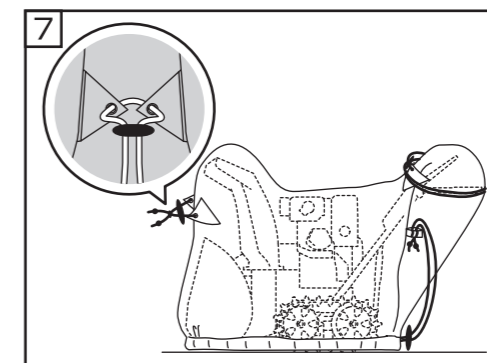

## PA-419 除雪機用ボディカバー

- 警告**
- ・ 除雪機にこのボディカバーをかぶせる時は、エンジンを停止し、マフラーなどが冷えてから行ってください。
  - ・ 本品は対応機種専用です。他の目的に使用しないでください。
  - ・ 除雪機の取扱説明書をよくお読みの上で使用ください。
  - ・ 幼児、子どもが触れないように使用、保管してください。

株式会社 **工進** ☎0120-075-540 MADE IN CHINA

改良のため、予告なく仕様を変更する場合があります。

19-07 020012801

ボディカバーのファスナーを開いた状態で、①→②の順にカバーをかぶせる。

除雪機全体がボディカバーで覆われていることを確認しファスナーを閉める。

ファスナー下部のしぼりヒモを引っ張り、すそをしぼる。ヒモ止めで固定しカバーのたるみをなくす。

余ったしぼりヒモをベルトに結ぶ。

同様に操作部側のヒモを固定し、余ったヒモを操作部に回して結ぶ。

同様に除雪部側のヒモを固定し、余ったヒモを結ぶ。

取り外す時は逆の手順で、無理に引っ張ったりせずに外してください。

210