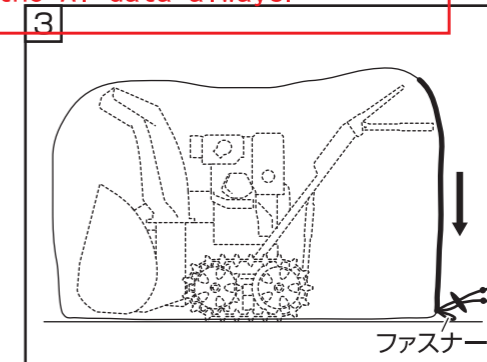

## PA-419 除雪機用ボディカバー

- 警告**
- ・ 除雪機にこのボディカバーをかぶせる時は、エンジンを停止し、マフラーなどが冷えてから行ってください。
  - ・ 本品は対応機種専用です。他の目的に使用しないでください。
  - ・ 除雪機の取扱説明書をよくお読みの上で使用ください。
  - ・ 幼児、子どもが触れないように使用、保管してください。

株式会社 **工進** ☎0120-075-540 MADE IN CHINA

改良のため、予告なく仕様を変更する場合があります。

19-07 020012801

ボディカバーのファスナーを開いた状態で、①→②の順にカバーをかぶせる。

除雪機全体がボディカバーで覆われていることを確認しファスナーを閉める。

ファスナー下部のしぼりヒモを引っ張り、すそをしぼる。ヒモ止めで固定しカバーのたるみをなくす。

余ったしぼりヒモをベルトに結ぶ。

同様に操作部側のヒモを固定し、余ったヒモを操作部に回して結ぶ。