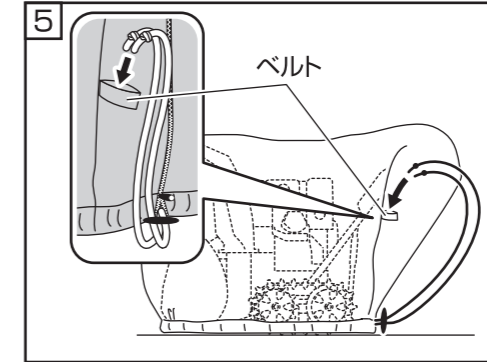

## PA-419 除雪機用ボディカバー

- 警告**
- ・ 除雪機にこのボディカバーをかぶせる時は、エンジンを停止し、マフラーなどが冷えてから行ってください。
  - ・ 本品は対応機種専用です。他の目的に使用しないでください。
  - ・ 除雪機の取扱説明書をよくお読みの上で使用ください。
  - ・ 幼児、子どもが触れないように使用、保管してください。

株式会社 **工進** ☎0120-075-540 MADE IN CHINA

改良のため、予告なく仕様を変更する場合があります。

19-07 020012801

ボディカバーのファスナーを開いた状態で、①→②の順にカバーをかぶせる。

除雪機全体がボディカバーで覆われていることを確認しファスナーを閉める。

ファスナー下部のしぼりヒモを引っ張り、すそをしぼる。ヒモ止めで固定しカバーのたるみをなくす。

余ったしぼりヒモをベルトに結ぶ。

同様に操作部側のヒモを固定し、余ったヒモを操作部に回して結ぶ。

同様に除雪部側のヒモを固定し、余ったヒモを結ぶ。

取り外す時は逆の手順で、無理に引っ張ったりせずに外してください。

210