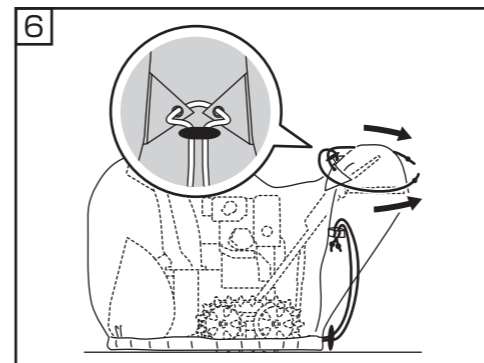

## PA-419 除雪機用ボディカバー

- 警告**
- ・ 除雪機にこのボディカバーをかぶせる時は、エンジンを停止し、マフラーなどが冷えてから行ってください。
  - ・ 本品は対応機種専用です。他の目的に使用しないでください。
  - ・ 除雪機の取扱説明書をよくお読みの上で使用ください。
  - ・ 幼児、子どもが触れないように使用、保管してください。

株式会社 **工進** ☎0120-075-540 MADE IN CHINA

改良のため、予告なく仕様を変更する場合があります。

19-07 020012801

ボディカバーのファスナーを開いた状態で、①→②の順にカバーをかぶせる。

除雪機全体がボディカバーで覆われていることを確認しファスナーを閉める。

ファスナー下部のしぼりヒモを引っ張り、すそをしぼる。ヒモ止めで固定しカバーのたるみをなくす。

余ったしぼりヒモをベルトに結ぶ。

同様に操作部側のヒモを固定し、余ったヒモを操作部に回して結ぶ。

同様に除雪部側のヒモを固定し、余ったヒモを結ぶ。

取り外す時は逆の手順で、無理に引っ張ったりせずに外してください。

210