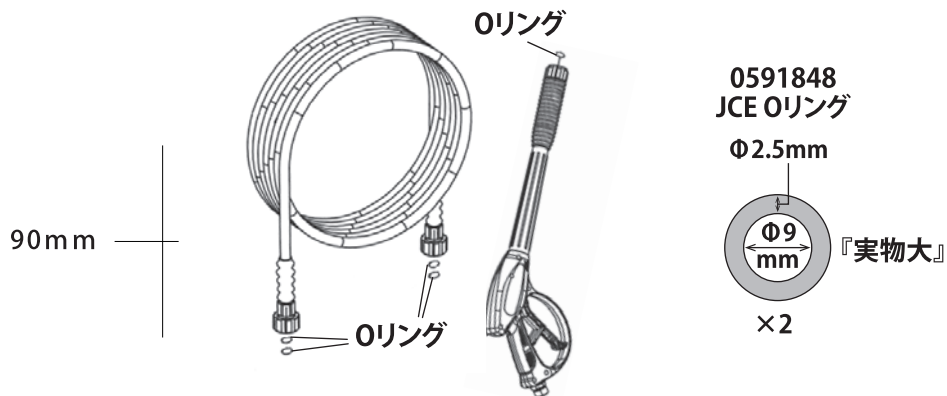

059203001_取_JCE-1408U スペアリング_1511

Size:110x90mm ~~黒 (K100%) 2015.11.10~~

这个文件只用于内容确认，不能用于印刷。
印刷是请一定使用AI文件。

このデータは内容確認用であり、印刷に使用するデータではありません。
印刷は必ず AI データを使用してください。

This data is for sure the contents, not the data be used for printing.
When you make a print, please use the AI data always.

JCE-1408U用 Oリング (スペア)

注意

リングを取り付ける時は、Oリングの溝に正しく取り付けてください。
取り付けが不完全ですと水漏れの原因になります。

15-11 059203001

110mm