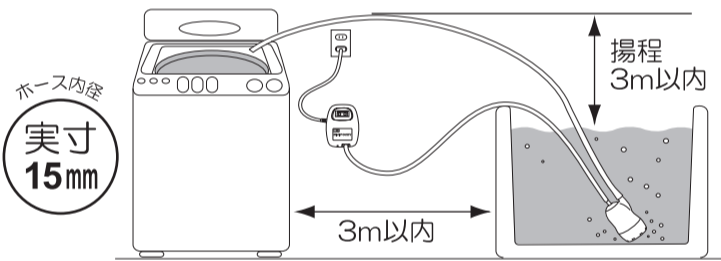

ホースを固定できる  
吸盤付

株式会社 工進

抗菌  
樹脂

ミニポンディ  
KP-501T

各部の名称

給水時間の目安

洗濯機のタイプ	4kgタイプ	5kgタイプ	7kgタイプ
揚程 1.5mの時	約2.9分	約3.6分	約4.7分
揚程 1.0mの時	約2.5分	約3.1分	約4分
揚程 0mの時	約1.8分	約2.2分	約2.9分

★洗濯機 4kgタイプ (高水位 40L)  
5kgタイプ (高水位 50L)  
7kgタイプ (高水位 65L)  
に給水する時間の目安を示しています。

設置の方法

1. この商品はホースが付属していません。内径15ミリのホース (最長10メートル以内) をご用意ください。10メートル以上のホース使用の場合、著しく流量が減少します。
2. ホースは長くなるに従って、流量が少なくなります。
3. 浴槽と洗濯機が3m以上離れている場合、市販の延長電源コードをご用意ください。

仕様と性能

型式	ミニポンディ KP-501T	吐出量 (注1)	最大吐出量 (0m) 23L/分 揚程1mの時 16.5L/分 揚程1.5mの時 14L/分
入力	AC-100V 50/60Hz 33VA	出力	DC-12V 1.6A
出力	DC-12V 1.6A	最高揚程	4.0m
保護装置	温度ヒューズ	適合ホース	内径15mm
コード長	電源器: 2m ポンプ: 3m	主材料	電源器・ポンプ: PP(ポリプロピレン) 電源コード・ポンプコード: PVC(ポリ塩化ビニル)
重量	電源器: 約1110g ポンプ: 約420g	使用可能温度範囲	周囲温度: 5~35°C 水温: 5~45°C
サイズ	電源器: 122×87×78mm ポンプ: φ78×155mm	定格運転時間	30分以内