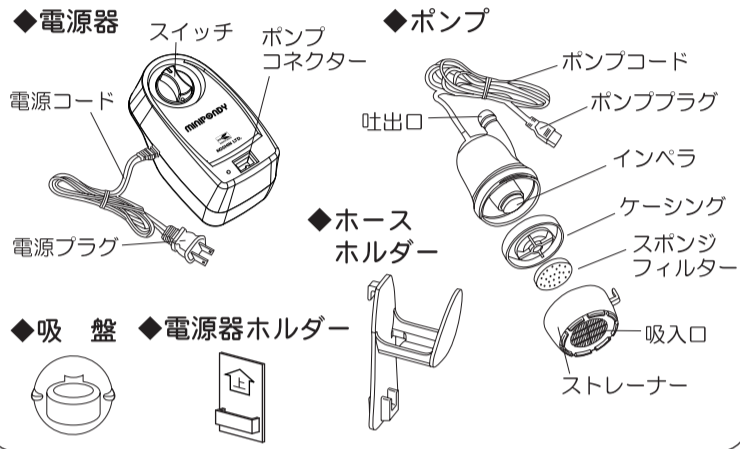

台紙KP-501T 218×289  
0520082701

バスポンプ

MINIPONDY

タイマー付

KP-501T 約2.5分

●3mホースで高さ1mの場合  
●洗濯機に40ℓ給水時間の目安

ホースを収納できる  
ホースホルダー付

電源器を収納できる  
電源器ホルダー付

ホースを固定できる  
吸盤付

株式会社 工進

抗菌  
樹脂

ミニポンディ  
KP-501T

各部の名称

給水時間の目安

洗濯機のタイプ	4kgタイプ	5kgタイプ	7kgタイプ
揚程 1.5mの時	約2.9分	約3.6分	約4.7分
揚程 1.0mの時	約2.5分	約3.1分	約4分
揚程 0mの時	約1.8分	約2.2分	約2.9分

★洗濯機 4kgタイプ (高水位 40L)  
5kgタイプ (高水位 50L)  
7kgタイプ (高水位 65L)  
に給水する時間の目安を示しています。

設置の方法

1. この商品はホースが付属していません。内径15ミリのホース (最長10メートル以内) をご用意ください。10メートル以上のホース使用の場合、著しく流量が減少します。
2. ホースは長くなるに従って、流量が少なくなります。
3. 浴槽と洗濯機が3m以上離れている場合、市販の延長電源コードをご用意ください。

仕様と性能

型式	ミニポンディ KP-501T	吐出量 (注1)	最大吐出量 (0m) 23L/分 揚程1mの時 16.5L/分 揚程1.5mの時 14L/分
入力	AC-100V 50/60Hz 33VA	出力	DC-12V 1.6A
出力	DC-12V 1.6A	最高揚程	4.0m
保護装置	温度ヒューズ	適合ホース	内径15mm
コード長	電源器: 2m ポンプ: 3m	主材料	電源器・ポンプ: PP(ポリプロピレン) 電源コード・ポンプコード: PVC(ポリ塩化ビニル)
重量	電源器: 約1110g ポンプ: 約420g	使用可能温度範囲	周囲温度: 5~35°C 水温: 5~45°C
サイズ	電源器: 122×87×78mm ポンプ: φ78×155mm	定格運転時間	30分以内