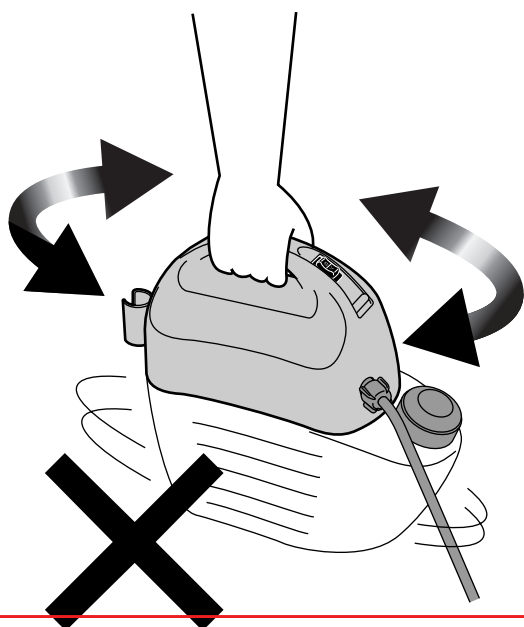

取り扱いのご注意

タンクを本体から外すのが固くて難しい場合は左図の方法で外して下さい。

親指で本体の角を押しながら回します。

※長期間ご使用されると、本体とタンクの締め付けが弱くなる場合があります。

本体を持ったまま左右に振らないで下さい。

※イラストはGT-5Hの場合です。GT-3Hは本体の形状とイラストが若干異なります。

这个文件只用于内容确认，不能用于印刷。
印刷是请一定使用AI文件。

このデータは内容確認用であり、印刷に使用するデータではありません。
印刷は必ず AI データを使用してください。