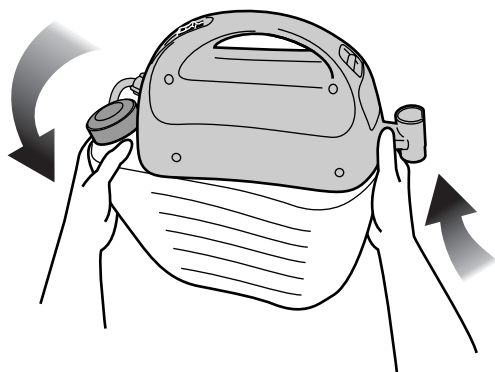

取り扱いのご注意

タンクを本体から外すのが固くて難しい場合は左図の方法で外して下さい。

親指で本体の角を押しながら回します。

※長期間ご使用されると、本体とタンクの締め付けが弱くなる場合があります。

本体を持ったまま左右に振らないで下さい。

※イラストはGT-5Hの場合です。GT-3Hは本体の形状とイラストが若干異なります。

这个文件只用于内容确认，不能用于印刷。
印刷是请一定使用AI文件。

このデータは内容確認用であり、印刷に使用するデータではありません。
印刷は必ず AI データを使用してください。