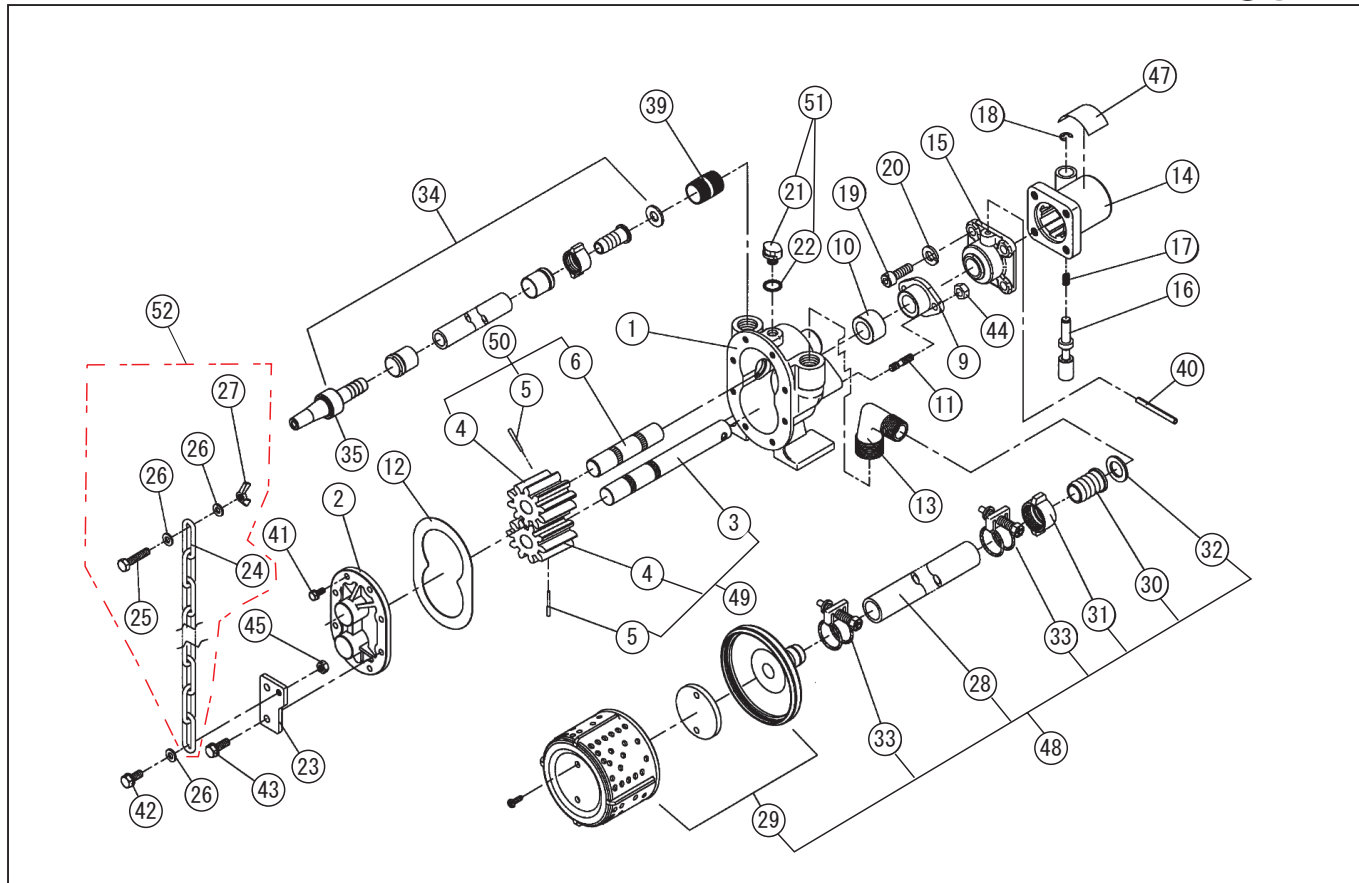

*使用個数は1台に使用している個数です。入り数ではありません
*表示価格は部品一個あたりの税抜き小売価格です

型式名 GB-13T-AAA-3 (002852914)

No.	部品コード	部品名	使用個数	規格・材質	単価	備考
33	940019026	ホースバンド	2	φ 26	150	
34	002800901	GC-13T 1/2" × 6m 吐出ホースセット	1		8,000	34,35
35	002006603	GC-13T 1/2" ノズル	1	ZDC	700	
39	940706004	ニップル	1	1/2"	400	
40	850427091	スライドルビン	1	5 × 50 重荷重用	200	
41	743119030	トリム形パネ座金組込六角ボルト	6	M6 × 16SWRM	100	
42	735719100	パネ座金組込六角ボルト並目中	1	M6 × 16 平先	100	
43	743119032	トリム形パネ座金組込六角ボルト	2	M6 × 20SWRM	100	
44	839808006	Uナット	2	M6 ㏍型 SS	100	
45	827419006	六角ナット	1	M6 SWRM	100	
47	002017201	GB-13T-2 ラベル	1	塩ビ	100	
48	002802801	GB-13T 吸入ホースタミ	1		7,900	28 ~ 33
49	002801101	GB-13T 主軸・ギヤタミ	1		9,550	3 ~ 5
50	002800801	GB-13 副軸・ギヤタミ	1		9,550	4,5,6
51	002805501	菱形ボルトリングタミ	1		150	21,22
52	002805301	GB-13T 鎖一式	1		1,200	24,25,27,26X2
	002805602	GB-13 駆動カップリング完成品	1		10,150	14~18,19X4,20X4
	002017402	GB-GC 和英共通取説	1		200	

□単価記入なき部品の販売は行っておりません。 □単価は予告なく変更することがあります。 □表示価格に消費税は含まれておりません。 □送料は別途料金がかかります。