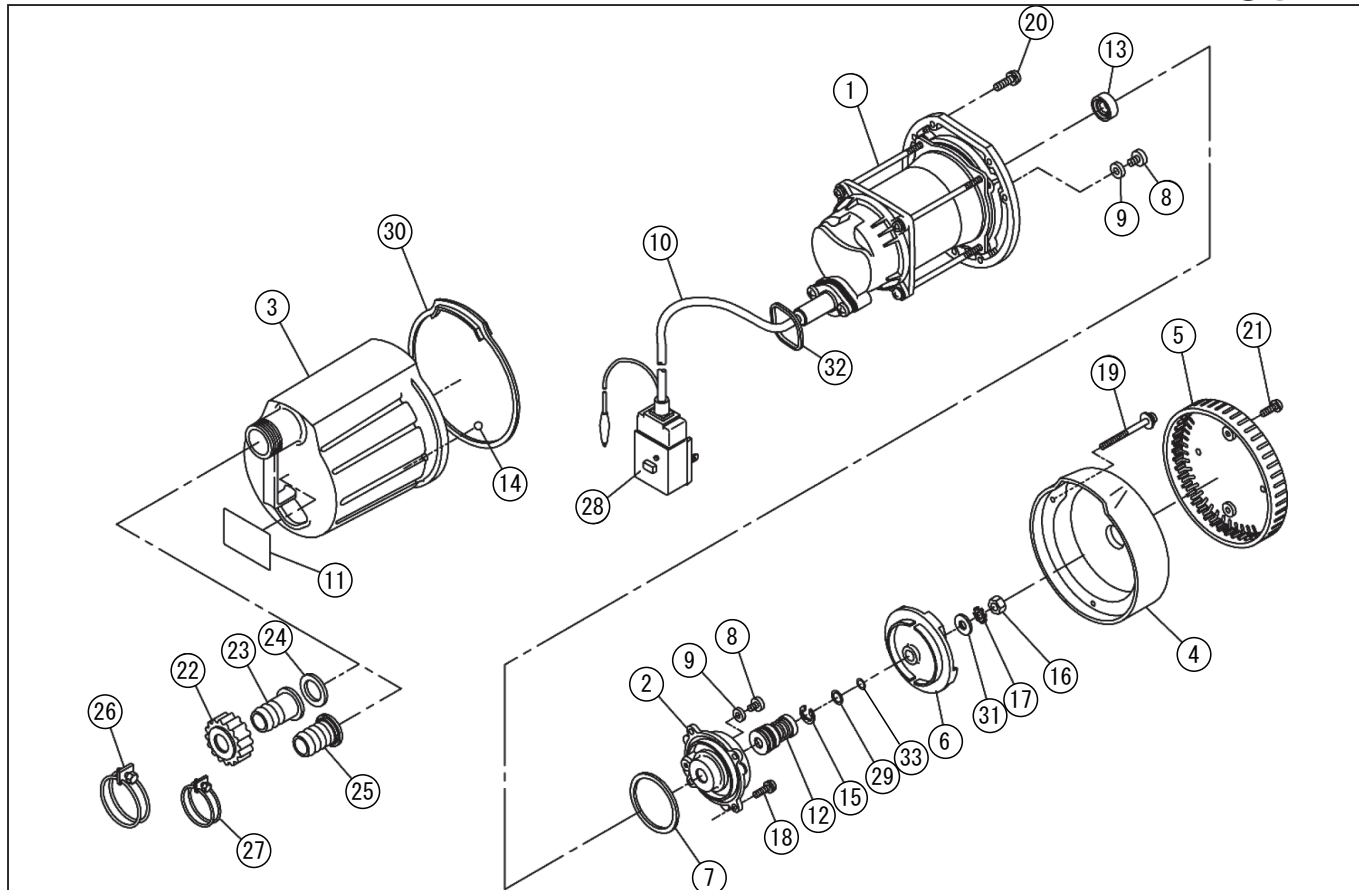

型式名 KS-20-AAA-0 (034869314)

\*使用個数は1台に使用している個数です。入り数ではありません  
 \*表示価格は部品一個あたりの税抜き小売価格です

No.	部品コード	部品名	使用個数	規格・材質	単価	備考
1	034820505	SMB-20 48W モーター	1		11,800	
2	034018708	SM-25 マカックス	1	PBT	750	
3	034088104	KS-20 アウトカバー (452 薄紫)	1	ABS	1,500	
4	034088205	KS-20 ケーシング (541 灰色)	1	ABS	1,450	
5	034088303	KS-20 スレーパー (541 灰色)	1	ABS	450	
6	034021003	SM-20 インペラ	1	POM	450	N
7	034020901	SM-25 マカブッキン	1	NBR	200	N
8	034015301	SM バインド小ネジ	2	M6 × 8SUS	100	N
9	034014203	SM シールリング	2	NBR	100	N
10	034068804	SM-20 ブレーカー用電源コト	1	VCT0.75-3C3mコト (034093002 同)	4,000	
11	034087705	KS-20-AAA-0 ラベル	1	テトロンフィルム	100	N
12	034001206	SM-20 メカニカルシール	1	EA-560-8-1	1,300	N
13	893555008	オイルシール	1	SC.8.18.7NBR	150	N
14	034026502	SM-25 ボール	1	φ 4 SUS	100	N
15	888705006	E 形止メ輪	1	6SUS	100	N
16	839605006	U ナット	1	SUS M6	350	N
17	845205006	歯付座金 A	1	φ 6SUS 内歯	100	N
18	708105046	十字穴付カバー小ネジ 3 点止め	4	M5 × 12SUS	100	N
19	034059601	SM タッピングネジ 3 点止め (小形)	3	4 × 57.5 × 27S2 種 SUS	100	N
20	034091601	バネ座金組込十字穴付タッピングネジ	6	5 × 20-2 種 SUS	100	N
21	718505035	十字穴付タッピングネジ	2	4 × 12SUS	100	N
22	034077801	SM-20 カップリング	1	ABS 黒	200	N
23	034077901	SM-20 タノコニップル	1	ABS 黒	200	N
24	034006401	SM-20 カップリングパッキン	1	CR	100	N
25	034078001	SM-20 × 15 タノコニップル	1	ABS 黒	200	N
26	940019026	ホースバンド	1	φ 26	150	N
27	940019022	ホースバンド	1	φ 22	100	N
28	034068506	漏電保護プラグ (ラベル色緑)	1	KD-L2115PB	4,400	
29	034032901	SM-20 インペラカバー	1	SUS-304	150	N
30	034077403	SM-20 ケーシングパッキン	1	CR+NBR	450	N

□単価記入なき部品の販売は行っておりません。 □単価は予告なく変更することがあります。 □表示価格に消費税は含まれておりません。 □送料は別途料金がかかります。

型式名 KS-20-AAA-0 (034869314)

\*使用個数は1台に使用している個数です。入り数ではありません  
 \*表示価格は部品一個あたりの税抜き小売価格です

No.	部品コード	部品名	使用個数	規格・材質	単価	備考
31	846205006	平座金	1	φ 6 SUS	100	N
32	034032704	SM-20 アウトパッキン	1	NBR	200	N
33	014025103	FS-2010S インペラ調整ワッシャー	1	BS T=0.3	100	N
	039038301	流動パライン	1	100cc 容器入り	450	使用量 : 12cc
	034131201	SMB-20 コンデンサ	1	250VAC8 μ F	1,650	
	034087814	KS 和文取説	1		400	N