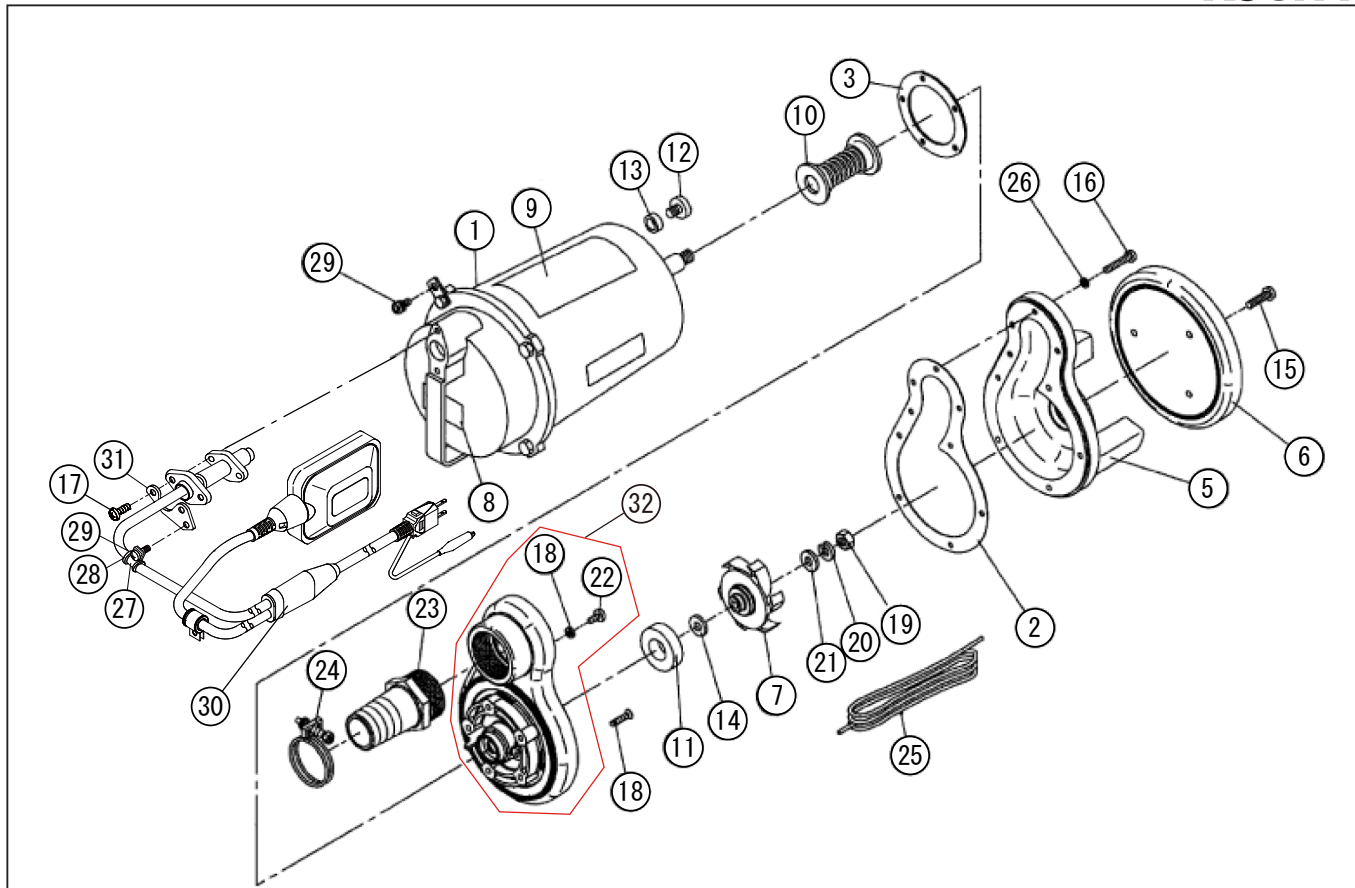

型式名 PSK-540XA-AAA-1 (039866104) / PSK-640XA-AAA-1 (039866004)

*使用個数は1台に使用している個数です。入り数ではありません
*表示価格は部品一個あたりの税抜き小売価格です

No.	部品コード	部品名	使用個数	規格・材質	単価	備考
30	039821404	PSK-32A フロント付電源コードタミ	1		11,550	
31	039070902	PZ-50A 端子プレート	1		600	N
32	039821101	PSK-40X-1 フロントブラケットタミ	1		2,900	
	039038301	流動パラフィン	1	1ビン 100cc 入	450	使用量：70cc
	039060602	PSK-32 コンデンサ	1	16 μ F200VAC	2,100	モーター内部品 端子付
	039061802	PSK-32 ハットパッキン	1		350	モーター内部品
	039020919	PSK 取扱説明書	1	PSK-32,32A,40X(A),40,50	550	N