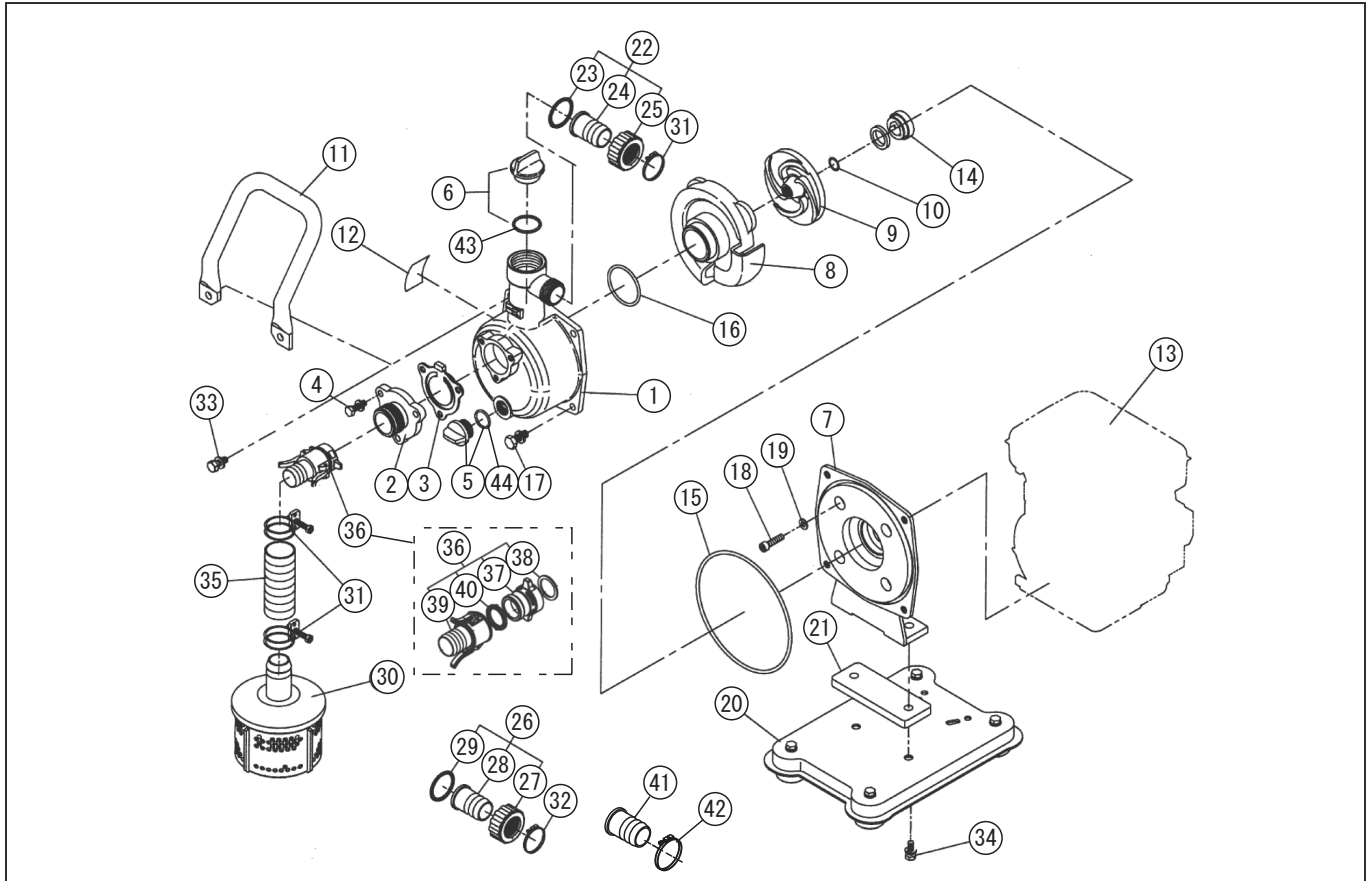

型式名 SE-25FH-AAA-0 <EH035> (012887402)

*使用個数は1台に使用している個数です。入り数ではありません
*表示価格は部品一個あたりの税抜き単価です

No.	部品コード	部品名	使用個数	規格・材質	単価	備考
31	940019032	ネーサント	3	φ 32	150	N
32	940019022	ネーサント	1	φ 22	100	N
33	743119046	トリム形バネ座金組込六角ボルト	2	M8 × 22SWRM	100	N
34	743119047	トリム形バネ座金組込六角ボルト	2	M8 × 25SWRM	100	N
35	011383701	SE-25 吸入ホース	1	1" × 3m	4,050	
36	011848001	SE-25 樹脂ワタチカップリングタミ	1		3,200	PA-011(4971770-100060)
37	011380301	加圧機本体 25mm	1	PBT	800	
38	011402801	加圧機本体パッキン (25mm)	1	NBR	400	N
39	011748901	SE-25 加圧機タコタミ	1	カバー付	1,600	
40	011380701	加圧機パッキン (カバー付) 25mm	1	NBR	400	N
41	034078301	SM-25 25 × 20 タココネツブル	1	ABS 黒	250	
42	940019026	ネーサント	1	φ 26	150	
43	889855040	Oリング	1	P40	100	N
44	889855018	Oリング	1	P18	100	N
	011789201	SE-25FH 取扱タミ	1		400	N

□単価記入なき部品の販売は行っておりません。 □単価は予告なく変更することがあります。 □表示価格に消費税は含まれておりません。 □送料は別途料金がかかります。