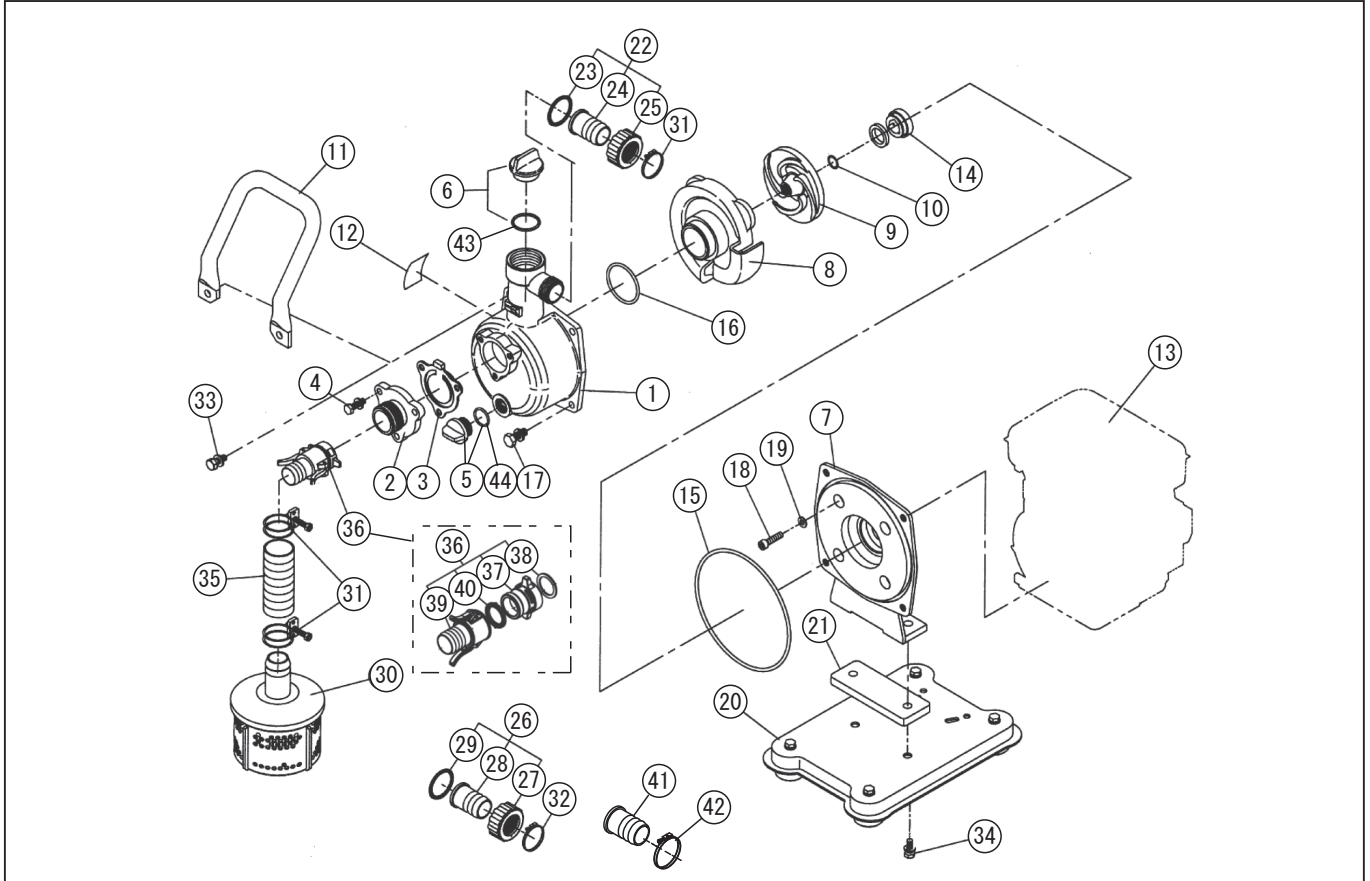

型式名 SE-25FH-AAA-2 <EH035> (012887408)

*使用個数は1台に使用している個数です。入り数ではありません
*表示価格は部品一個あたりの税抜き単価です

No.	部品コード	部品名	使用個数	規格・材質	単価	備考
31	940019032	ネーサント	3	φ 32	150	N
32	940019022	ネーサント	1	φ 22	100	N
33	743119046	トリム形バネ座金組込六角ボルト	2	M8 × 22SWRM	100	N
34	743119047	トリム形バネ座金組込六角ボルト	2	M8 × 25SWRM	100	N
35	011383701	SE-25 吸入ホース	1	1" × 3m	4,050	
36	011848001	SE-25 樹脂ワタツチカップリング	1		3,200	PA-011(4971770-100060)
37	011380301	加圧ク本体 25mm	1	PBT	800	
38	011402801	加圧ク本体パッキン (25mm)	1	NBR	400	N
39	011748901	SE-25 加圧クタノコミ	1	カバー付	1,600	
40	011380701	加圧クパッキン (カバー付) 25mm	1	NBR	400	N
41	034078301	SM-25 25 × 20 タノコミ	1	ABS 黒	250	
42	940019026	ネーサント	1	φ 26	150	
43	889855040	Oリング	1	P40	100	N
44	889855018	Oリング	1	P18	100	N
	012013704	SE 和文共通取説	1		300	N
	012011503	SE-25FH 取説仕様欄	1		100	N

□単価記入なき部品の販売は行っていません。 □単価は予告なく変更することがあります。 □表示価格に消費税は含まれておりません。 □送料は別途料金がかかります。