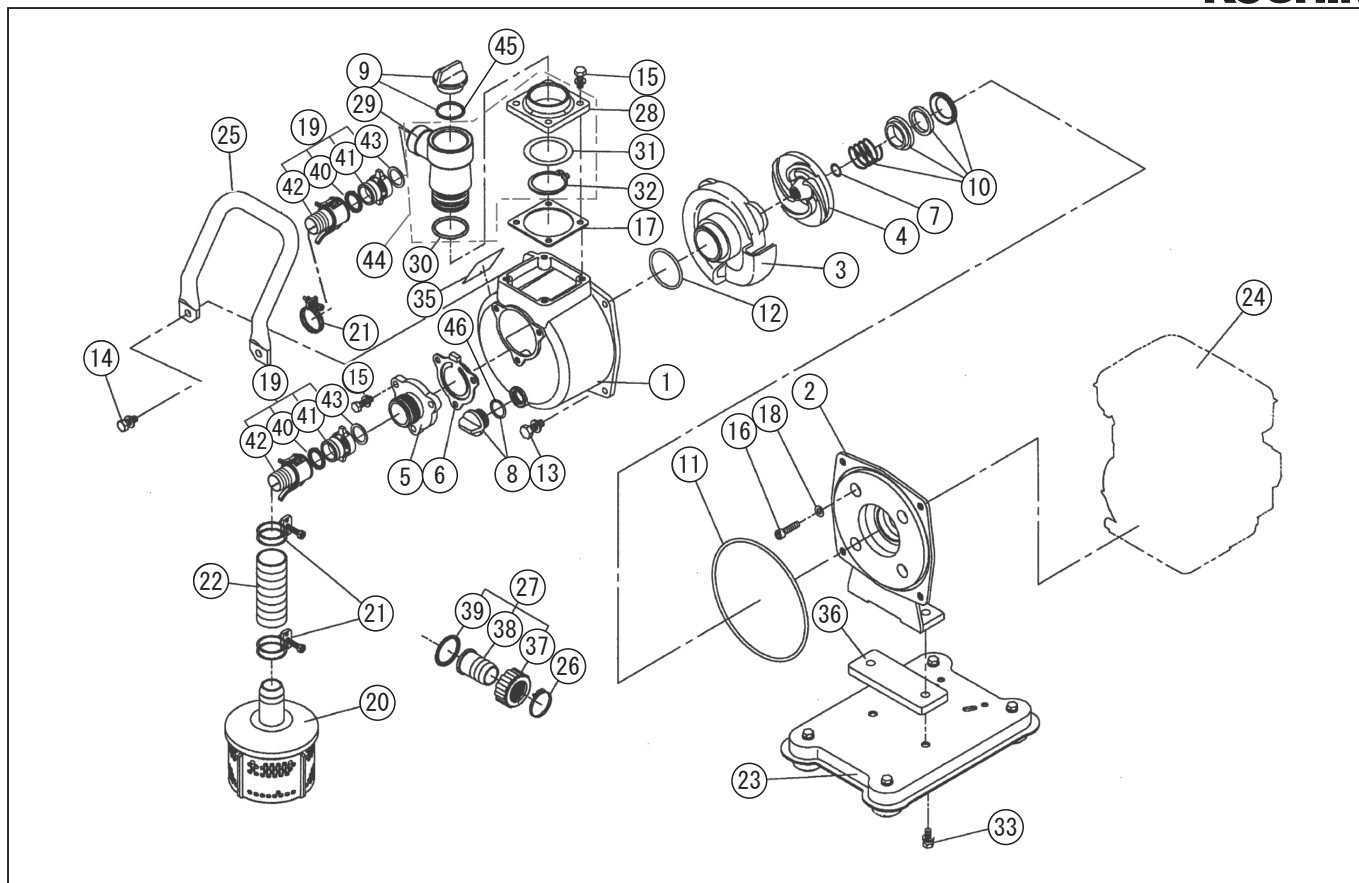

型式名 SE-25FZ-AAA-2 <EH025> (012863104)

*使用個数は1台に使用している個数です。入り数ではありません
*表示価格は部品一個あたりの税抜き単価です

No.	部品コード	部品名	使用個数	規格・材質	単価	備考
31	01155701	リングスパー	1	Φ 42BSP	250	N
32	888305042	C 形止メ輪	1	軸用 42SUS	650	N
33	743119047	トリム形ベース座金組込六角ボルト	2	M8 × 25SWRM	250	N
35	011603903	SE-25FZ-AAA-2 銘板	1	チタニウム	-	
36	011648701	SE-25FZ ベーススパー	1	SPCT4.5	500	
37	034078101	SM-25 カップリング	1	ABS 黒	350	N
38	034078301	SM-25 25 × 20 タコカップル	1	ABS 黒	250	
39	034006501	SM-25 カップリングパッキン	1	CR	200	N
40	011380701	カップパッキン(ツバ付)25mm	2	NBR	400	N
41	011380301	カップ本体 25mm	2	PBT	800	
42	011748901	SE-25 カップタココミ	2	ツバ付	1,600	
43	011402801	カップ本体パッキン(25mm)	2	NBR	400	N
44	011742901	SE-25Z 自在ワッゲ	1		4,300	28 ~ 32
45	889855040	O リング	1	P40 NBR	100	N
46	889855018	O リング	1	P18 NBR	100	N
	011556706	SE-Z シリーズ 取説	1		400	N

□単価記入なき部品の販売は行っていません。 □単価は予告なく変更することがあります。 □表示価格に消費税は含まれておりません。 □送料は別途料金がかかります。