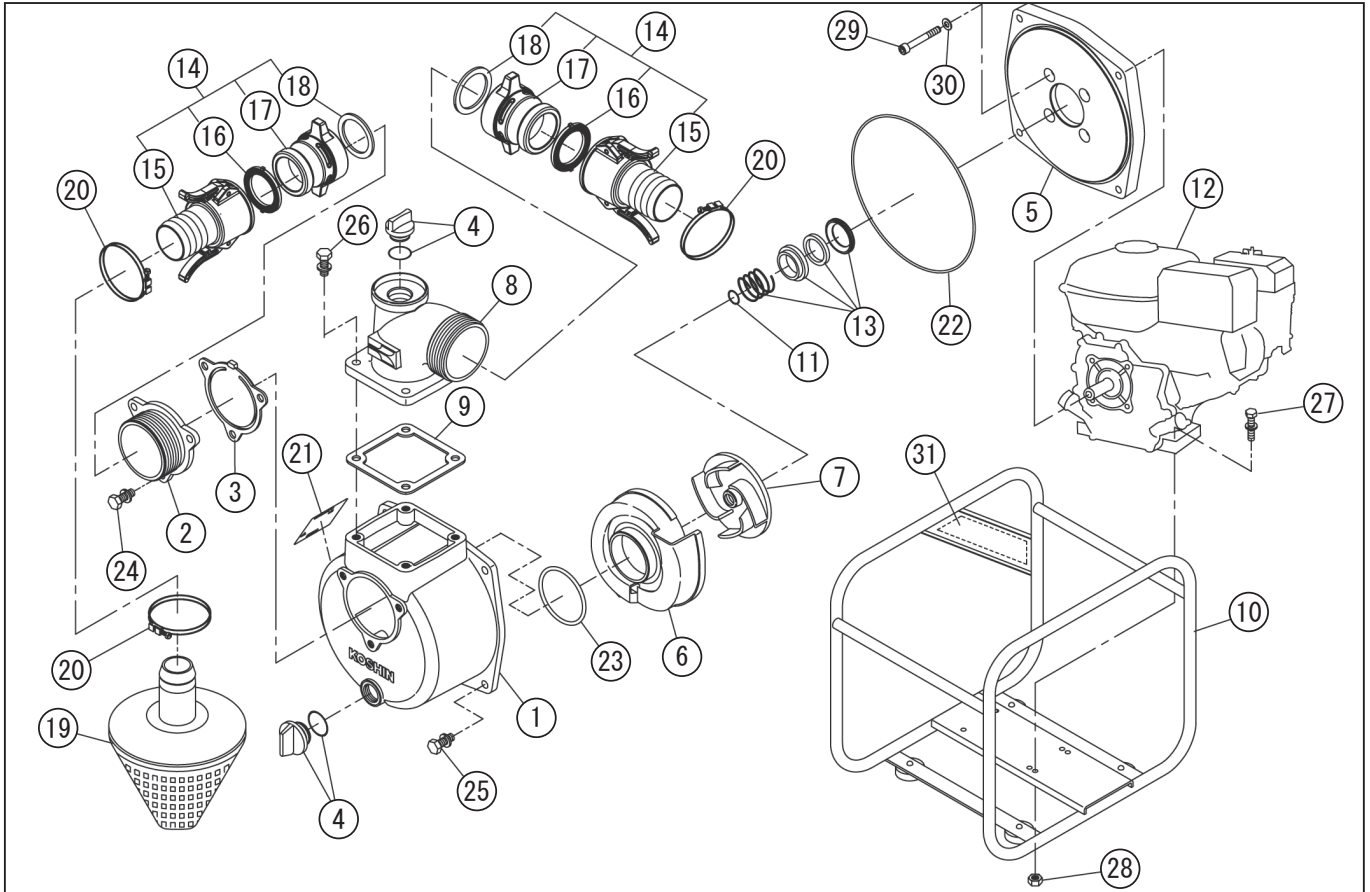

*使用個数は1台に使用している個数です。入り数ではありません
 *表示価格は部品一個あたりの税抜き小売価格です

型式名 SEH-50V-AAA-0 (GX160) (012935901)

No.	部品コード	部品名	個数	規格・材質	単価	備考
1	012019502	SE-50X ポンプケース (KOSHIN 印)	1	ADC+ショット "MADE IN JAPAN"	6,050	(0112578)
2	011266204	SE-50X 吸入フランジ (PS・ショット)	1	ADC+ショット (G 衂)	1,400	
3	011266501	SE-50X チャッキバルブ	1	NBR	750	N
4	011807804	20A プラググミ	2		500	PA-156(4971770-102156)
5	012122603	SEV-50X フランジブラケット	1	ADC12	4,600	
6	012034101	SEM-50V 渦巻室	1	FC 0114228 と同型	4,400	
7	012269901	SEH-50V インバ	1	FC200 φ 20 M18	2,400	0120257 と型同じ
8	011055605	SE-50L-1 吐出フランジ (H・PS・マーク付)	1	I=0.63 S=0.38 ショット	2,900	
9	011054102	SE-50L-1 吐出フランジパッキン	1	CR 70°	350	N
10	012717101	SEH-50V-AAA ベースグミ	1	オレンジ	11,000	NO.635
11	011046601	SE-50L インバ調整ワッシャー	3	BSP T=0.3	100	N
12	012217901	GX160UT2 WMT4 エンジン	1	OA 付高回転シャフト径 φ 20	-	
13	012320401	SER-40 メカニカル	1	HG9A-MN(H) φ 20	4,050	
14	011835702	SE-50X ワンタッチカップリンググミ	2	ADC	5,900	PA-013(4971770-100084)
15	011749101	SE-50X カムロッククワグミ	2	ADC, インバ付	3,050	
16	011348701	SE-50 カムロックパッキン (インバ付)	2	NBR HS50°	500	N
17	011283704	SE-50X カムロック本体	2		2,050	
18	011076601	SE-50L カムロック本体パッキン (消防)	2	NBR	300	N
19	011835001	SE-50X ストレーナグミ (材料付)	1	PP+FC+ 三角オモリ付	2,800	
20	940019060	ホースバンド	3	φ 60	200	
21	012270501	SEH-50V-AAA-0 銘板	1	テフロンフィルム	100	N
22	012321301	Oリング	1	1517-42.5 NBR	450	N
23	011279201	Oリング	1	P54 NBR	200	N
24	743119045	トリム形ばね座金組込六角ボルト	3	M8 × 20 SWRM	100	N
25	743119046	トリム形ばね座金組込六角ボルト	4	M8 × 22 SWRM	100	N
26	743119047	トリム形ばね座金組込六角ボルト	4	M8 × 25 SWRM	100	N
27	743119051	トリム形ばね座金組込六角ボルト	4	M8 × 35 SWRM	100	N
28	827419008	六角ナット	4	M8 1種中 SWRM	100	N
29	734504076	六角穴付ボルト (ワッシャー付)	4	M8 × 60 SUS CS	500	N
30	854255008	シールワッシャー	4	φ 8	100	N

□単価記入なき部品の販売は行っておりません。 □単価は予告なく変更することがあります。 □表示価格に消費税は含まれておりません。 □送料は別途料金がかかります。

型式名 SEH-50V-AAA-0 (GX160) (012935901)

*使用個数は1台に使用している個数です。入り数ではありません
 *表示価格は部品一個あたりの税抜き小売価格です

No.	部品コード	部 品 名	個数	規 格 ・ 材 質	単 価	備 考
31	012230701	SE 斜めサイドパネルラベル	1	白コート PET #50+PET #16	200	
	012013704	SE 和文共通取扱説明書 /4 サイズ用	1	A4 P12	300	N
	012270701	SEH-50V-AAA 取説仕様欄	1	A4 両面印刷上質紙	100	N