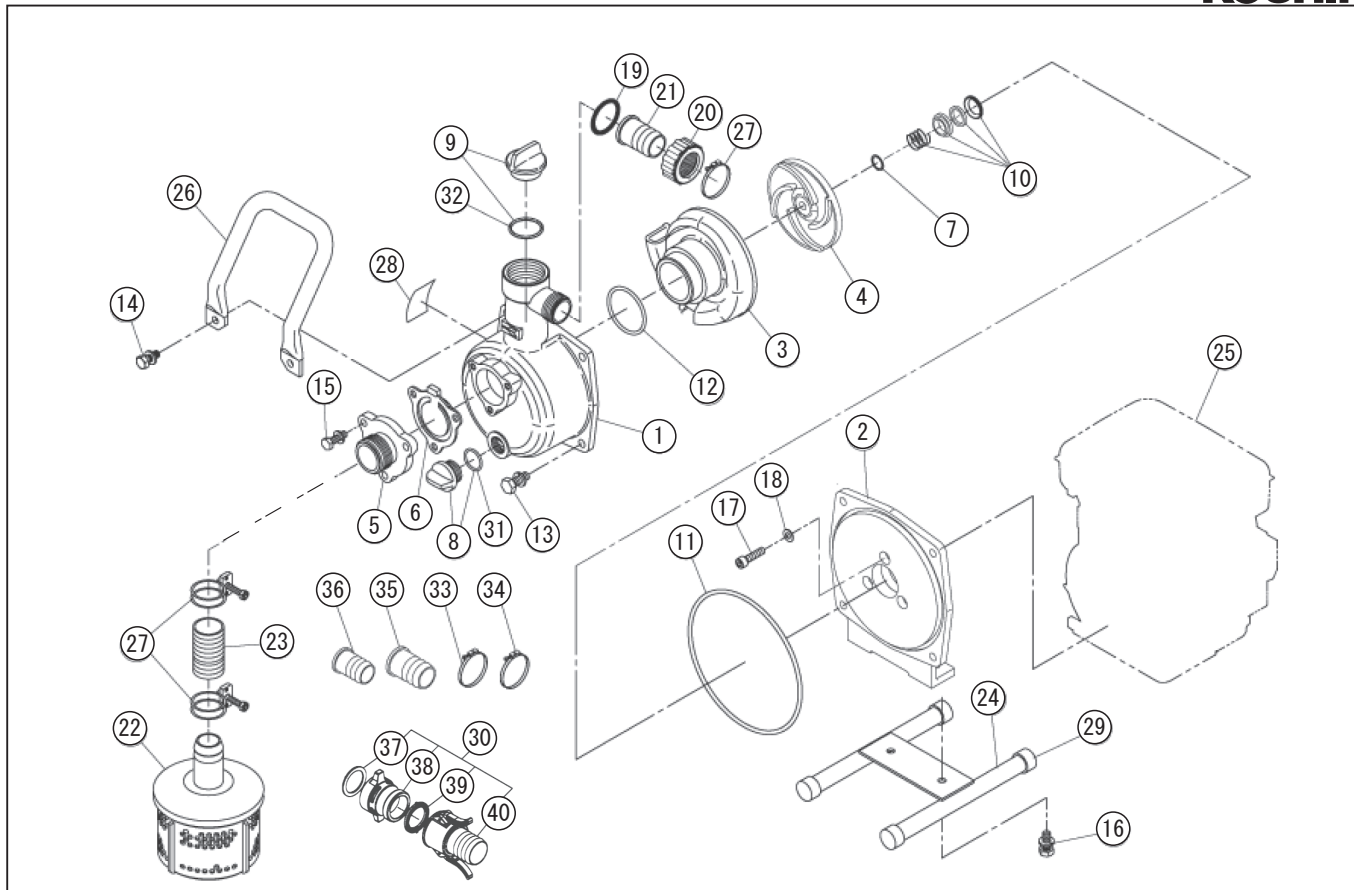

□単価記入なき部品の販売は行っておりません。 □単価は予告なく変更することがあります。 □表示価格に消費税は含まれておりません。 □送料は別途料金がかかります。

\*使用個数は1台に使用している個数です。入り数ではありません  
 \*表示価格は部品一個あたりの税抜き小売価格です

型式名 KM-25S (SEM-25L-AAB-7) <TUE26> (012873615)

No.	部品コード	部品名	使用個数	規格・材質	単価	備考
31	889855018	○リング	1	P18 NBR	100	15A プラグヨク N
32	889855040	○リング	1	P40-NBR	100	32A プラグヨク N
33	940019022	ホースバンド	1	φ 22	100	N
34	940019026	ホースバンド	1	φ 26	150	N
35	034078401	SM-25 25 × 15 タケノコニップル	1	ABS 黒	250	
36	034078301	SM-25 25 × 20 タケノコニップル	1	ABS 黒	250	
37	011402801	カムロック本体パッキン (25mm)	1	NBR	400	N
38	011380301	カムロック本体 25mm	1	PBT	800	
39	011380701	カムロックパッキン (ツバ付) 25mm	1	NBR	400	N
40	011748901	SE-25 カムロックツバノコミ	1	ツバ付	1,600	
	012203901	KM-25/KM-25S 取説 (TUE26 エンジン用)	1		350	N