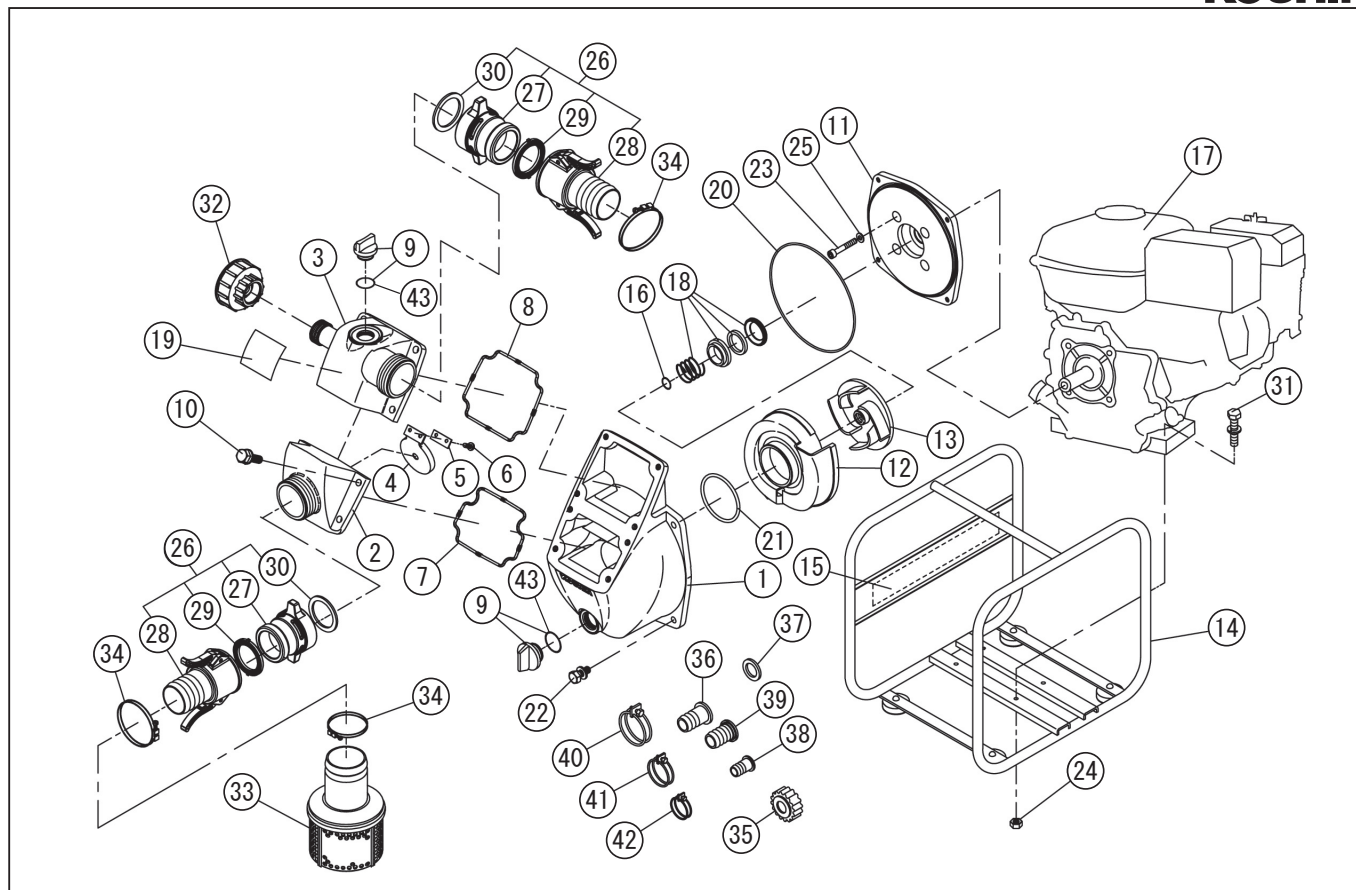

□単価記入なき部品の販売は行っておりません。 □単価は予告なく変更することがあります。 □表示価格に消費税は含まれておりません。 □送料は別途料金がかかります。

型式名 SEM-40WG-AAA-0 <GT241> (012916602)

*使用個数は1台に使用している個数です。入り数ではありません
 *表示価格は部品一個あたりの税抜き小売価格です

No.	部品コード	部 品 名	使用個数	規 格 ・ 材 質	単 価	備 考
31	743119045	トリム形パネ座金組込六角ナット	4	M8 × 20SWRM	100	N
32	011727101	SE-40W 止水キャップタミ (25/40)	1		700	
33	011801304	SE-40 ストレーナータミ	1	杆付	1,800	PA-22(4971770-111202)
34	940019048	ホースバンド	3	φ 48	150	N
35	034078101	SM-25 カップリング	1	ABS 黒	350	N
36	034078201	SM-25 タノコニッパル	1	ABS 黒	250	
37	034006501	SM-25 カップリングパッキン	1	CR	200	N
38	034078401	SM-25 25 × 15 タノコニッパル	1	ABS 黒	250	
39	034078301	SM-25 25 × 20 タノコニッパル	1	ABS 黒	250	
40	940019032	ホースバンド	1	φ 32	150	N
41	940019026	ホースバンド	1	φ 26	150	N
42	940019022	ホースバンド	1	φ 22	100	N
43	889955025	O リング	2	G25	100	N
	012013704	SE 和文共通取扱説明書 /4 サイクル用	1		300	N
	012177501	SE-40WG-AAA 取説仕様欄	1		100	N