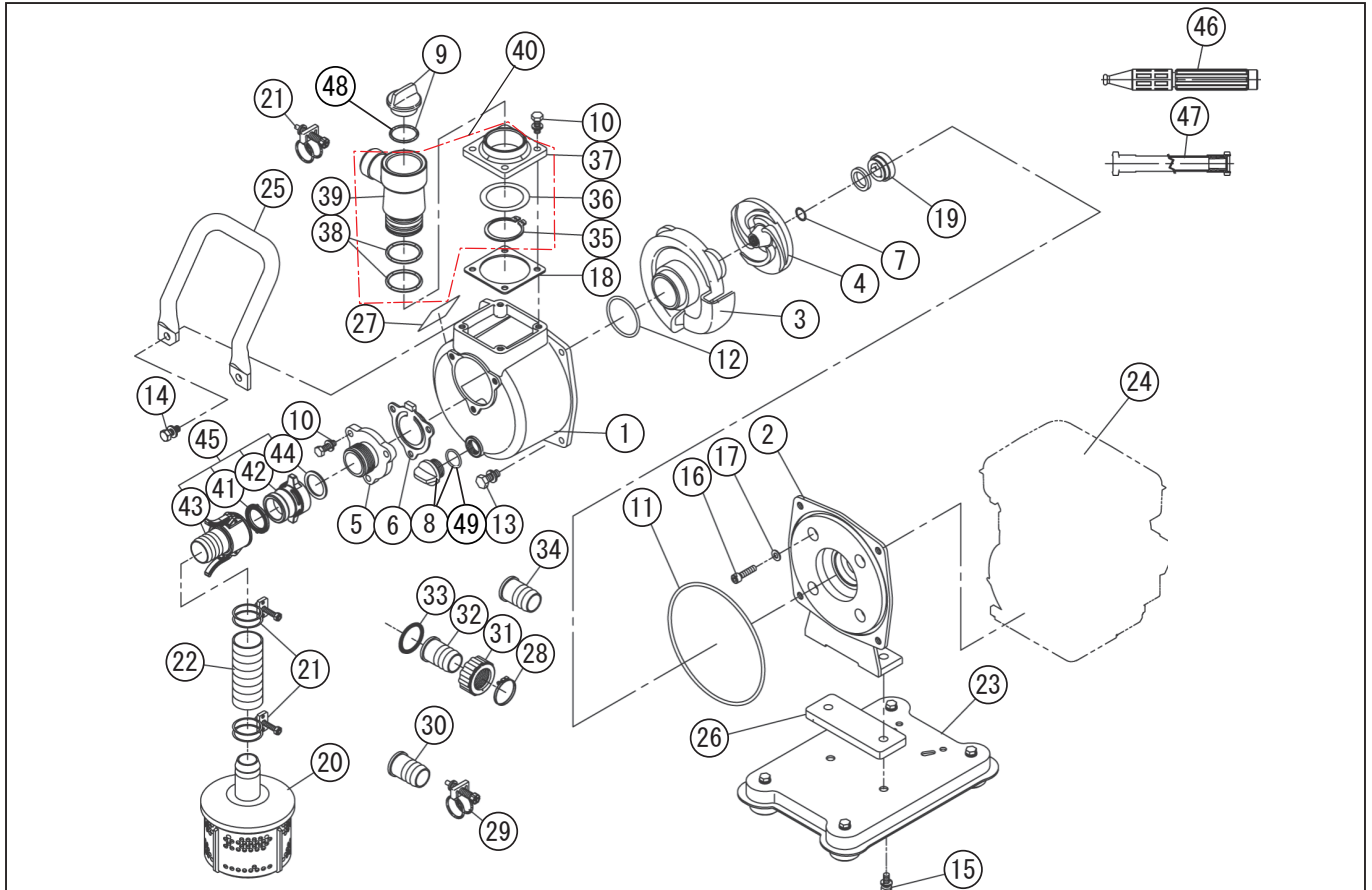

□単価記入なき部品の販売は行っておりません。 □単価は予告なく変更することがあります。 □表示価格に消費税は含まれておりません。 □送料は別途料金がかかります。

型式名 SEV-25FZR-AAA-0 <K35> (012929101)

*使用個数は1台に使用している個数です。入り数ではありません
*表示価格は部品一個あたりの税抜き小売価格です

No.	部品コード	部品名	使用個数	規格・材質	単価	備考
31	012174501	SE-25 25- カップリング	1	ABS GTR10 黒	350	N
32	034078301	SM-25 2.5 × 2.0 竹の子ニップル	1	ABS	250	
33	034006502	SM-25 カップリングパッキン	1	CR	200	N
34	012165901	SE-25 25 竹の子ニップル	1	ABS φ 26.5	250	
35	888305042	軸止め輪	1	φ 42 SUS	650	N
36	011555701	リングスパー	1	φ 42 BSP	250	N
37	011554401	フランジベース	1		2,500	
38	889855036	Oリング P36 NBR	2	P36 NBR 70°	100	N
39	011554301	SE-25Z フランジ本体	1		1,100	
40	011742901	SE-25Z 自在フランジクミ	1		4,300	
41	011380701	加圧ロックパッキン(ツバ付)25mm	1	NBR	400	N
42	011380301	加圧ロック本体 25mm	1	PBT	800	
43	011748901	SE-25 加圧ロックケノコミ	1		1,600	
44	011402801	加圧ロック本体パッキン(25mm)	1	NBR	400	N
45	011848001	SE-25 ワンタッチカップリングクミ	1		3,200	PA-11(4971770-100060)
46	011518001	SEG-25ER ノズルノズル	1		2,100	
47	011786404	SE-25N 吐出ホースクミ	1		4,000	
48	889855040	Oリング	1	P40	100	N
49	889855018	Oリング	1	P18	100	N
	012246001	SEV-25FZ 取扱説明書(農機向)	1	A4	300	N
	011514403	自在散水ノズル取説	1	A4	100	N