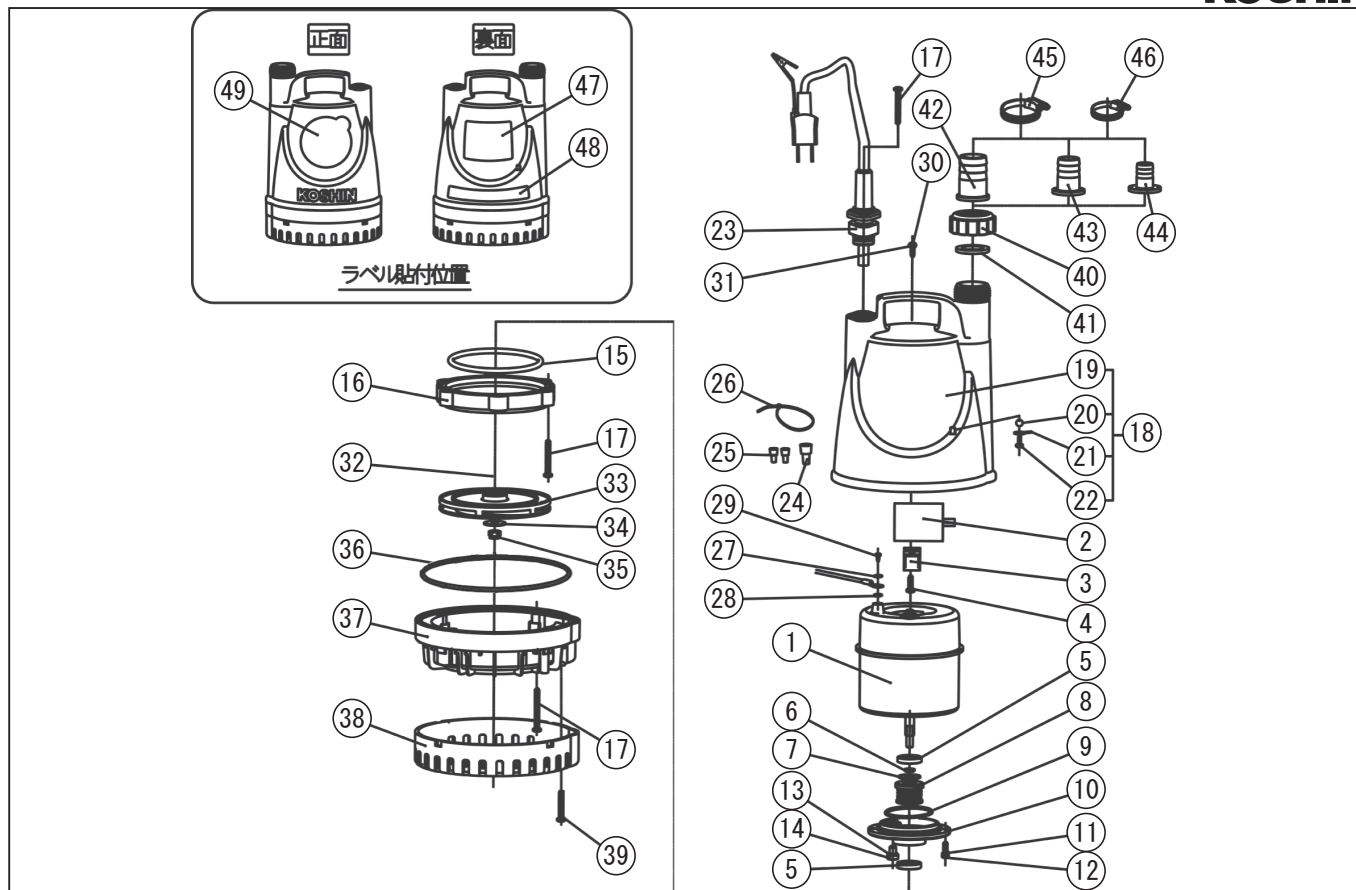

*使用個数は1台に使用している個数です。入り数ではありません
*表示価格は部品一個あたりの税抜き小売価格です

型式名 YK-525-AAA-0 (034872401) / YK-625-AAA-0 (034872501)

No.	部品コード	部 品 名	使用個数	規 格 ・ 材 質	単 価	備 考
31	034147101	YK O リング	1	内径φ 3.5X 線径φ 1.5	100	
32	034152501	YK 軸用 E 型止め輪 (SUS316 φ 6)	1	軸φ 6 用	100	
33	034823801	YK-25 50Hz インパカミ	1		2,000	
33	034147201	YK-25 60Hz インパカミ	1		2,000	
34	034152401	平座金	1	SUS304 φ 6.5X φ 18X1.4	100	
35	034147301	ナロナット	1	M6	100	
36	034147401	YK-25 O リング	1	内径φ 140X 線径φ 3	200	
37	034140501	YK-25 ケーシング	1		1800	
38	034147601	YK-25 ストレーナー	1		1200	
39	034147701	十字穴付タビングネジ	2		100	
40	034078101	SM-25 カップリング	1	ABS	350	
41	034006501	SM-25 カップリングパッキン	1	CR	200	
42	034078201	SM-25 φ 25 タクノニップル	1	ABS	250	
43	034078301	SM-25 25X20 タクノニップル	1	ABS	250	
44	034078401	SM-25 25X15 タクノニップル	1	ABS	250	
45	034148701	ジュビリパント φ 32	1	SUS201 φ 22- φ 32	350	
46	034148801	ジュビリパント φ 22	1	SUS201 φ 16- φ 25	350	
47	034142801	YK-525'-AAA 銘板ラベル	1		100	
47	034142701	YK-625'-AAA 銘板ラベル	1		100	
48	034141001	YK-25 警告ラベル	1		150	
49	034147801	YK-25POP ラベル	1		200	
	039038301	流動パラフィン	1	1 ビン 100cc 入	450	使用量 14cc
	034141201	YK-25 取説	1		500