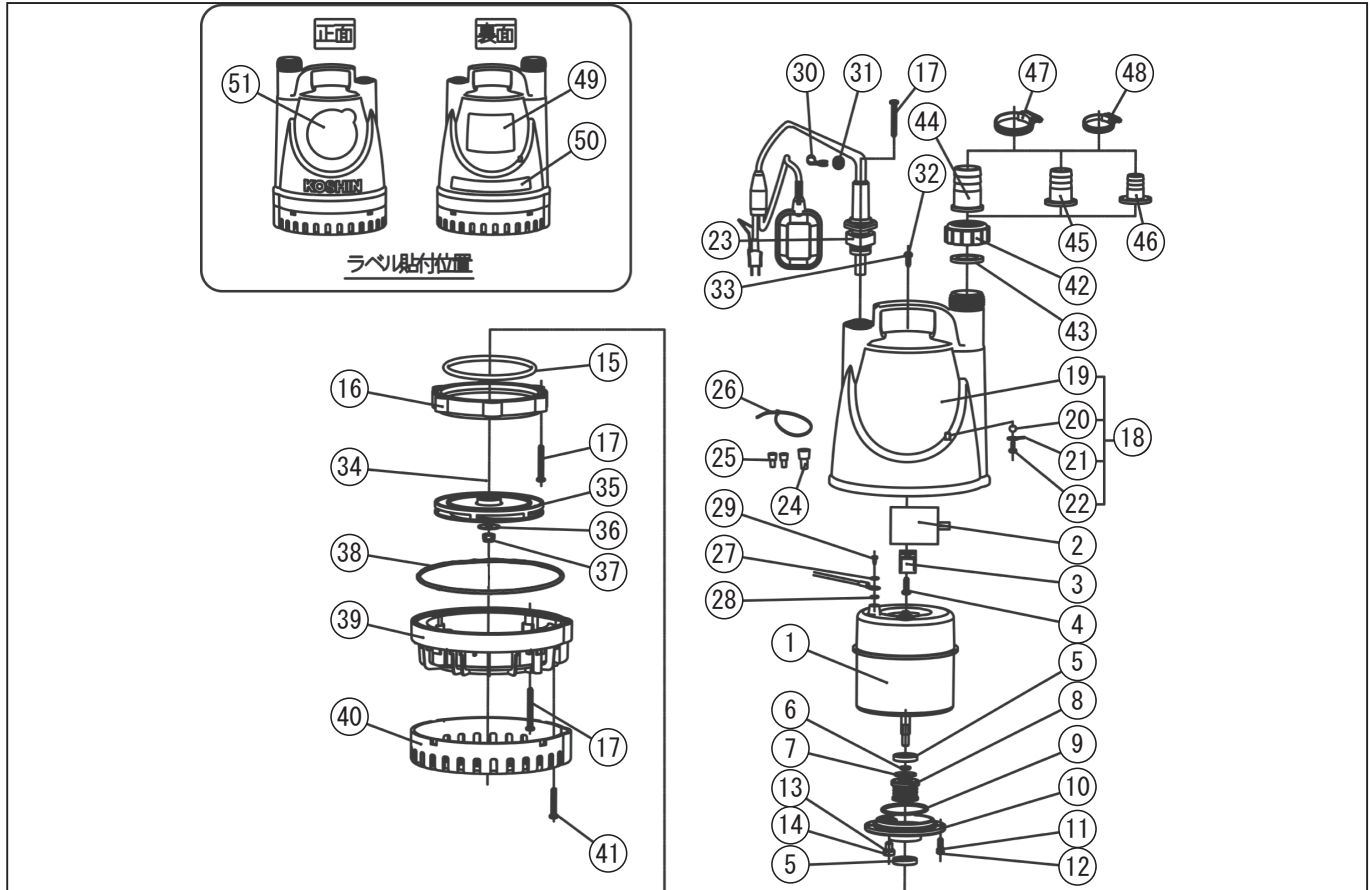

□単価記入なき部品の販売は行っておりません。 □単価は予告なく変更することがあります。 □表示価格に消費税は含まれておりません。 □送料は別途料金がかかります。

*使用個数は1台に使用している個数です。入り数ではありません

*表示価格は部品一個あたりの税抜き小売価格です

型式名 YK-525A-AAA-0 (034872601) / YK-625A-AAA-0 (034872701)

No.	部品コード	部品名	使用個数	規格・材質	単価	備考
31	034146601	YK-25 コードサター	1		100	
32	034147001	ハックスロ- T10 ナハワッシャー-ヘッドタビングネジ	1	1種 A 形 (SUS201 ST3.5X1.2)	100	
33	034147101	YK O リング	1	内径φ 3.5x 線径φ 1.5	100	
34	034152501	YK 軸用 E 型止め輪 (SUS316 φ 6)	1	軸φ 6 用	100	
35	034823801	YK-25 50Hz インバラミ	1		2,000	
35	034147201	YK-25 60Hz インバラミ	1		2,000	
36	034152401	平座金	1	SUS304 φ 6.5X φ 18X1.4	100	
37	034147301	ナロナット	1	M6	100	
38	034147401	YK-25 O リング	1	内径φ 140X 線径φ 3	200	
39	034140501	YK-25 ケージ	1		1,800	
40	034147602	YK-25 ストレーナー	1		1,200	
41	034147701	十字穴付タビングネジ	2		100	
42	034078101	SM-25 カップリング	1	ABS	350	
43	034006501	SM-25 カップリングパッキン	1	CR	200	
44	034078201	SM-25 φ 25 タノコニッブル	1	ABS	250	
45	034078301	SM-25 25x20 タノコニッブル	1	ABS	250	
46	034078401	SM-25 25x15 タノコニッブル	1	ABS	250	
47	034148701	ジュビラント φ 32	1	(SUS201 φ 22- φ 32)	350	
48	034148801	ジュビラント φ 22	1	(SUS201 φ 16- φ 25)	350	
49	034142601	YK-525A'-AAA 銘板ラベル	1		100	
49	034142501	YK-625A'-AAA 銘板ラベル	1		100	
50	034141001	YK-25 警告ラベル	1		150	
51	034151901	YK-25A POP ラベル	1		200	
	039038301	流動パライン	1	1ビン 100cc 入	450	使用量 14cc
	034141201	YK-25 取説	1		500	