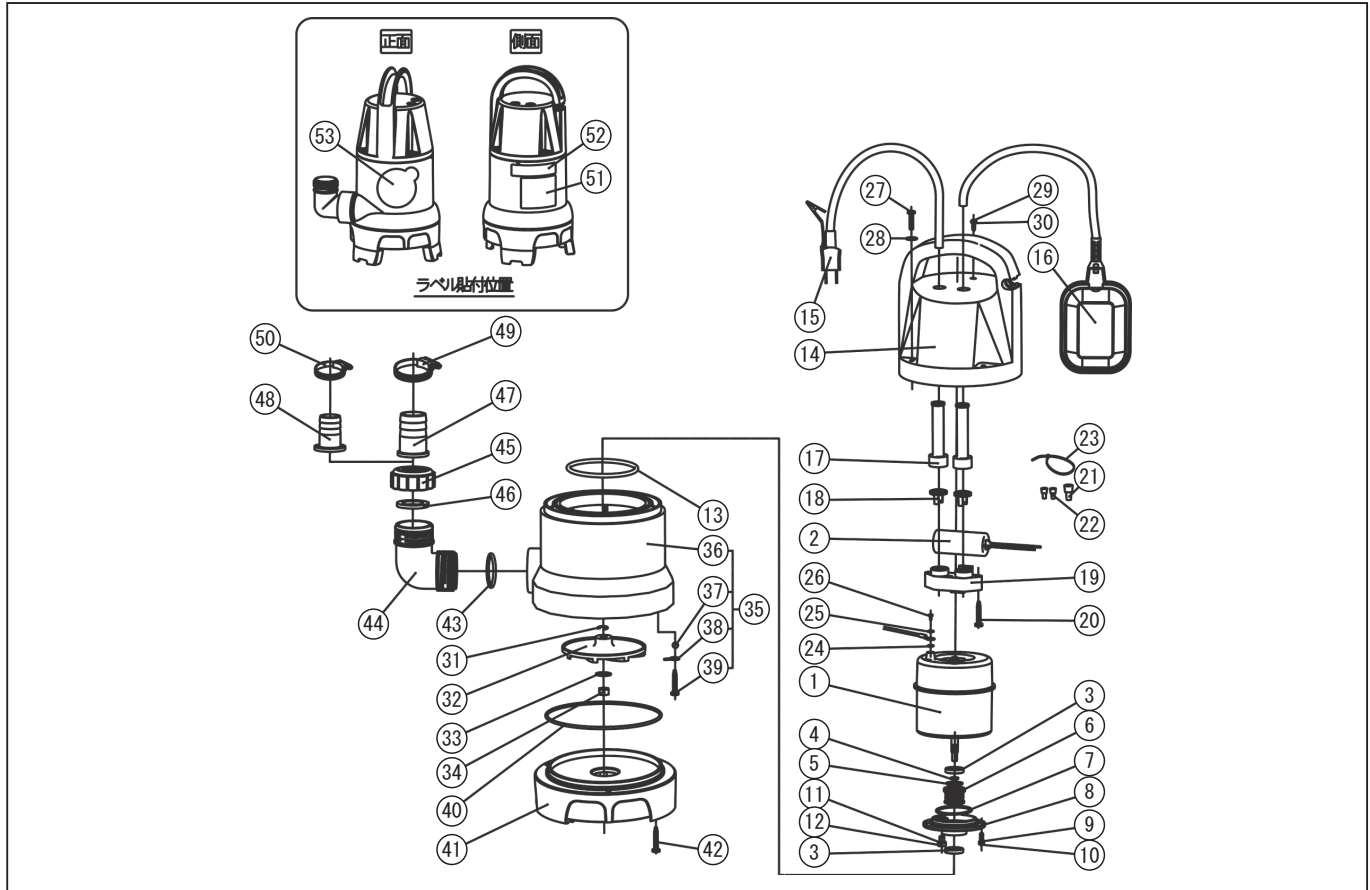

*使用個数は1台に使用している個数です。入り数ではありません

*表示価格は部品一個あたりの税抜き小売価格です

型式名 YK-532A-AAA-0 (034873001) / YK-632A-AAA-0 (034873101)

No.	部品コード	部品名	使用個数	規格・材質	単価	備考
31	034152501	YK 軸用E型止め輪	1	SUS316 φ6	100	
32	034150101	YK-32 50Hz インペラ	1		2,100	
32	034150201	YK-32 60Hz インペラ	1		2,100	
33	034152401	平座金	1	SUS304 φ6.5X φ18X1.4	100	
34	034147301	ナロンナット	1	M6	100	
35	034824101	YK-32 ポンプハウジングクミ	1		2,400	
36	034150301	YK-32 ポンプハウジング	1		-	
37	034145701	YK 鋼球	1	φ6	-	
38	034145801	YK 鋼球リテーナ	1		-	
39	034145901	十字穴付タビピンネジ	1	ST φ2.9X8.5	-	
40	034150401	YK-32 Oリング	1	内径φ125X線径φ3	200	
41	034150501	YK-32 ポンプベース	1		2,400	
42	034150601	十字穴付タビピンネジ	3	ST φ4.2X24	100	
43	034150701	YK-32 Oリング	1	内径φ37.46X線径φ3	100	
44	034150801	YK-32 吐出エッジ	1		450	
45	034077501	SM-32 カップリング	1	ABS 黒	300	
46	034006601	SM-32 カップリングパッキン	1	CR+NBR	150	
47	034077601	SM-32 φ32 タケノコカップル	1	ABS 黒	250	
48	034077701	SM-32 32x25 タケノコカップル	1		250	
49	034151701	ジュビリパント φ40	1	φ25- φ40	450	
50	034148701	ジュビリパント φ32	1	φ22- φ32	350	
51	034142201	YK-532A-AAA-0 銘板ラベル	1		100	
51	034142101	YK-632A-AAA-0 銘板ラベル	1		100	
52	034140901	YK-32 警告ラベル	1		150	
53	034151801	YK-32A POPラベル	1		200	
	039038301	流動パラフィン	1	1ビン100cc入	450	使用量 14cc
	034141101	YK-32 取説	1		500