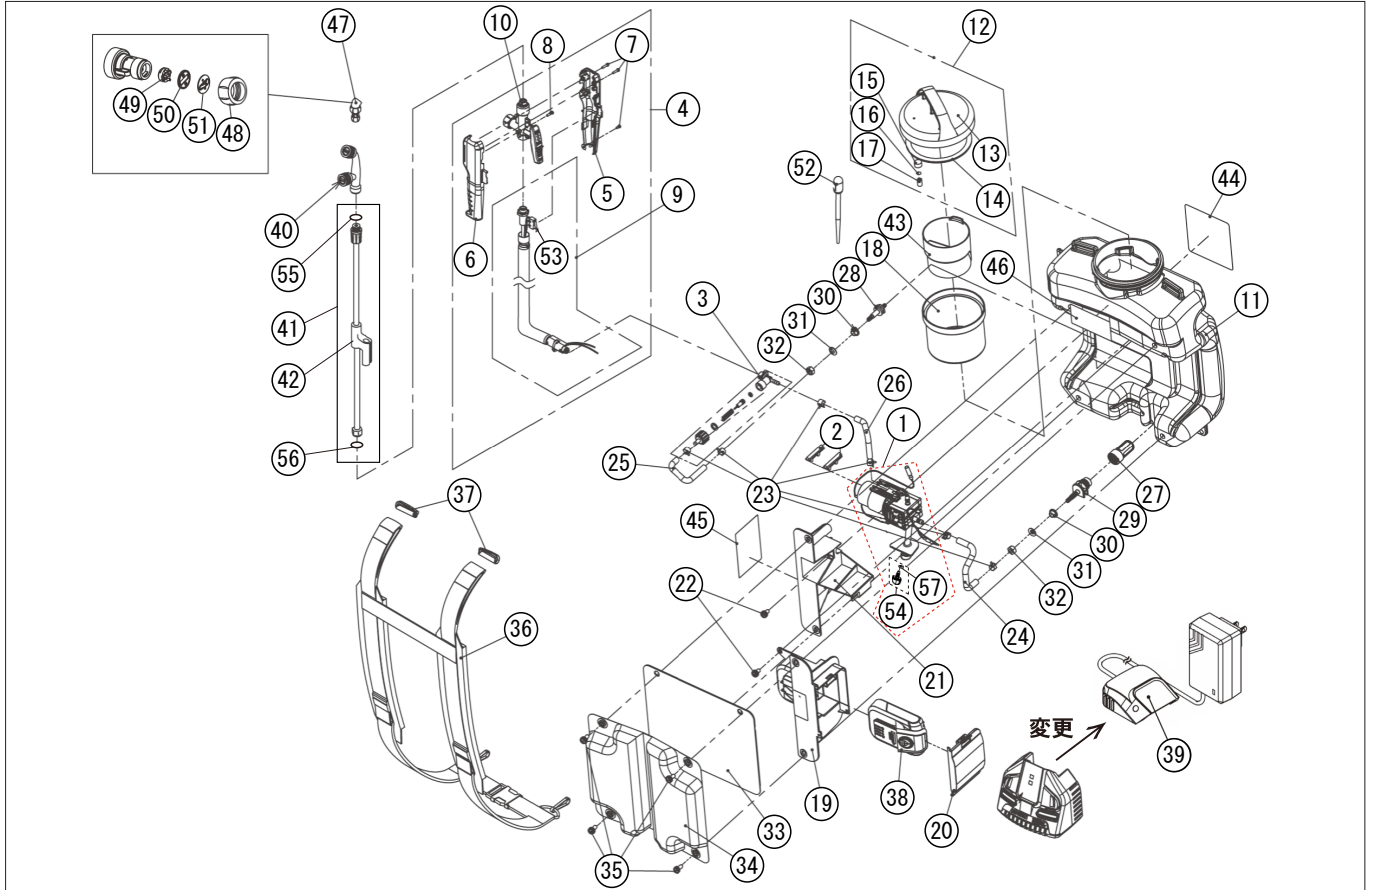

□単価記入なき部品の販売は行っていません。 □単価は予告なく変更することがあります。 □表示価格に消費税は含まれておりません。 □送料は別途料金がかかります。

型式名 SLS-7-AAA-0 (045887903) / SLS-7N-AAA-0 (045888201)

\*使用個数は1台に使用している個数です。入り数ではありません  
\*表示価格は部品一個あたりの税抜き小売価格です

No.	部品コード	部 品 名	使用個数	規 格 ・ 材 質	単 価	備 考
31	857205016	皿パネ (軽荷重)	2	B-16 SUS304CSP	100	N
32	827405008	六角ナット	2	M8SUS 1種中	100	N
33	045316801	LS 防水シート	1		200	
34	045311702	LS-10 背当てパッド	1		1,300	
35	045317801	3点セムス十字穴付ナベ小ネジ	4	SUS304 M6 × 14	100	N
36	045743601	RW-10 ショルダーベルトクミ	1		2,400	
37	045379001	RW-10 ベルトプラグ	2		100	N
38	0568515	18V バッテリーパック (2.0AH)	1	SLS-7 用	6,600	PA-332(4971770-560154)
39	0568572	18V 急速充電器II	1	SLS-7 用	3,300	PA-430(4971770-560727)
40	045723602	SLS 縦型二頭口噴口クミ	1		1,900	PA-286(4971770-107816)
41	045712202	LS-7 ノズルパイプクミ	1	50cm	2,200	42 除く
42	045248201	DK-10 ノズルスタンド	1		150	N
43	045274603	DK-7 計量カップ	1	PP R370Y	350	
44	045388401	SLS-7 名称ラベル	1		300	N
44	045390801	SLS-7N 名称ラベル	1		300	N
45	045316301	LS 使用上の注意ラベル	1		200	N
46	045316201	LS 希釈倍率ラベル	1		100	N
47	0109286	DK 泡除草噴口クミ (新)	1		1,300	PA-291(4971770-107861)
48	040072503	H S 泡除草用噴口キャップ	1	POM	100	N
49	045312401	RV-10 泡除草用分流板 (新)	1	POM M90-44	100	N
50	045312602	RV-10 泡除草用噴板パッキン (新)	1	NBR(ノロゲン)	100	N
51	045312501	RV-10 泡除草用噴板 (新)	1	SUS304	100	N
52	040005903	HS-601 スポイト	1	PE	100	N
53	045388301	SLS リミットスイッチ	1		900	N
54	045710101	LS メンテナンスキャップクミ	1		200	N
55	045106802	KK ノズルパイプパッキン	1	PVC70° ± 5° 赤	100	N
56	045053201	KK 小パッキン	1	PVC70°	150	N
57	045241301	O リング	1	P6 FR	100	N
	045390501	ヒューズ 2A	1	φ 5mm, 20mm, 2A	100	N
	045389004	SLS 取説	1		650	N