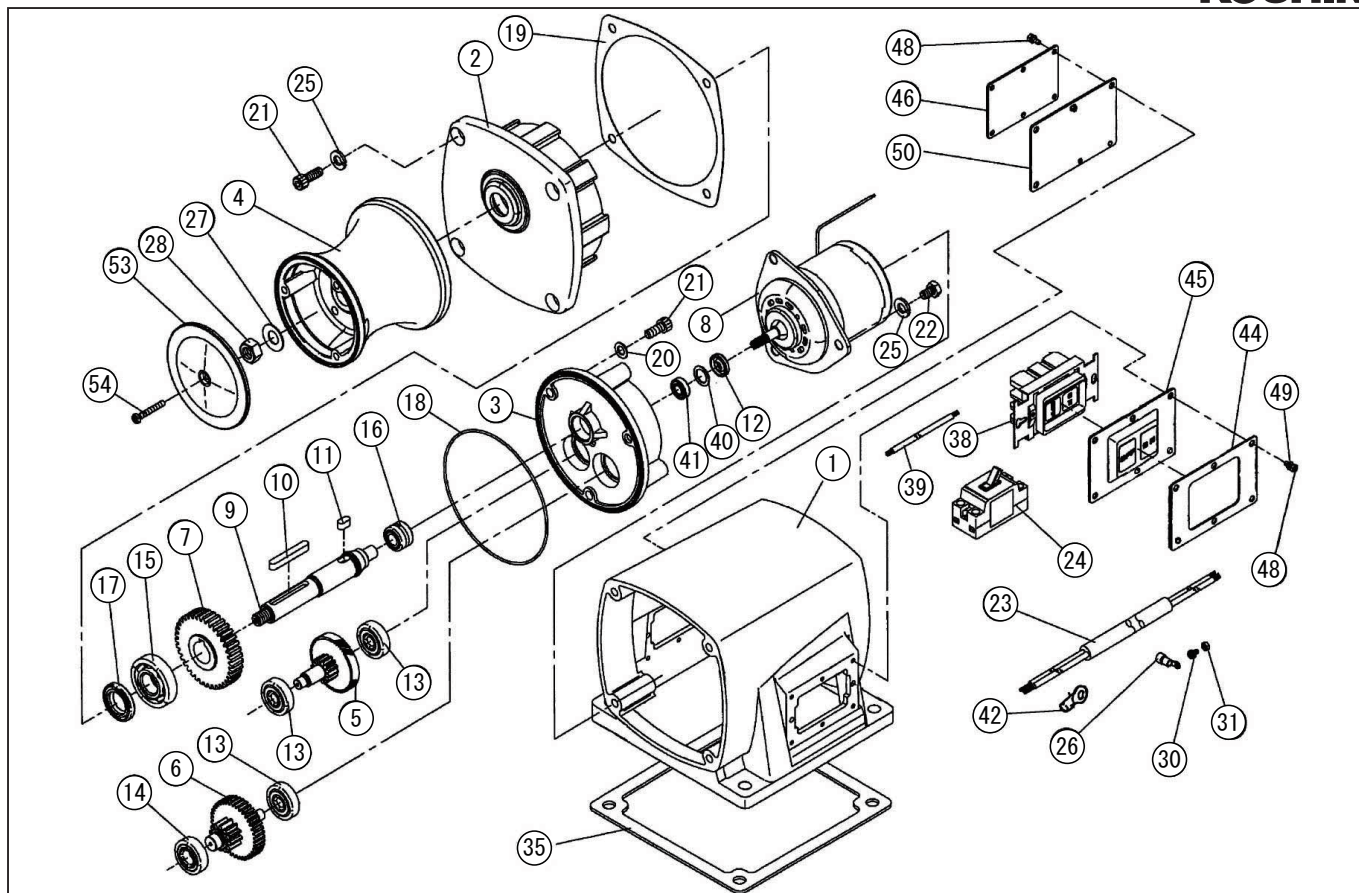

*使用個数は1台に使用している個数です。入り数ではありません
*表示価格は部品一個あたりの税抜き小売価格です

型式名 RED-2012-A2 (027853226)

No.	部品コード	部品名	使用個数	規格・材質	単価	備考
35	027025301	RED-2012 200 横型本体ハックン	1	CR	1600	N
	027083402	RED-2012-A2 銘板	1	チタンフィルム	150	N
	030001101	AP-1212 電圧銘板 12V	1	チタンフィルム	100	N
38	027087201	RE スイッチ	1	BEH-215293	3550	
39	027115401	RELN5.5 スリ 300m/m コード	2		650	N
40	027026901	RED-2012 ベアリングワッシャ	1	SPCC	200	N
41	910906009	深ミゾ玉軸受	1	699ZZ	2000	N
42	944600102	圧着端子	8	BT5.5-SS4	100	N
44	027114801	RE スイッチカバープレート(6穴)	1	SUST=2.0 外付用	750	現行 N
44	027087102	MF-RE スイッチカバープレート(8穴)	1	SUS T=2.0	550	旧型 N
45	027114701	RE スイッチカバー(外付)(6穴)	1	EPDM 白	750	現行 N
45	027087002	MF-RE スイッチカバー(8穴)	1	シリコンゴム(透明)	750	旧型 N
46	027098402	RED-2012H スイッチカバー	1	SUS304T=2.0	550	N
48	754905002	十字穴付六角ボルト	12	M4 × 10	100	N
49	854305004	シールワッシャ	12	φ4 小形 SUS	250	N
50	027114901	RE スイッチプレートハックン	1	EPDM 黒 T=1.0	350	N
53	027066703	RED-2012H+O ローラーカバー	1	PBT	450	
54	703305107	十字穴付カバー小径平先	1	M5 × 35SUS	100	N
	027045901	MR グリス	7	マルチパスORゲイマックスEP1 100gあたり	-	使用量:700g
	027108301	RED-2012 アマチュア	1		16750	
	027108401	RED-2012 カーボン紙ゲージセット	1		4650	ブラシ、スプリング付
	027065501	カーボンブラシ	1	162771-0110	1950	スプリング付 N
	027065601	カーボンブラシ	1	162771-0120	1950	スプリング付 N
	027108501	カーボンスプリング	2	949170-5380	700	N
	027021613	RED 取扱説明書	1	250W 追加	450	N

□単価記入なき部品の販売は行っておりません。 □単価は予告なく変更することがあります。 □表示価格に消費税は含まれておりません。 □送料は別途料金がかかります。