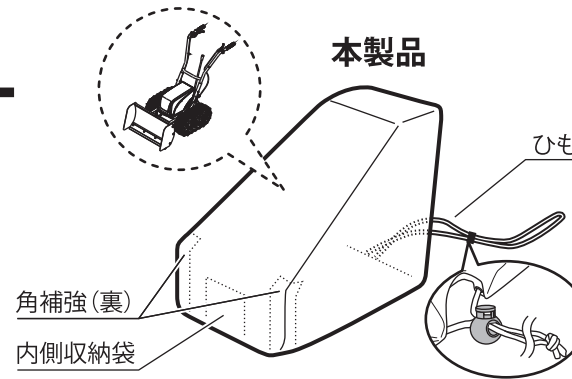

KOSHIN

PA-381 除雪機用カバー

対応機種 SR-350

⚠ 注意

- ・本品は対応機種専用です。他の目的に使用しないでください。
- ・幼児、子どもが触れないように使用、保管してください。

株式会社 **工進**

材質：ポリエステル 改良のため、予告なく仕様を変更する場合がございます。

☎0120-075-540 MADE IN CHINA 17-10 074021103