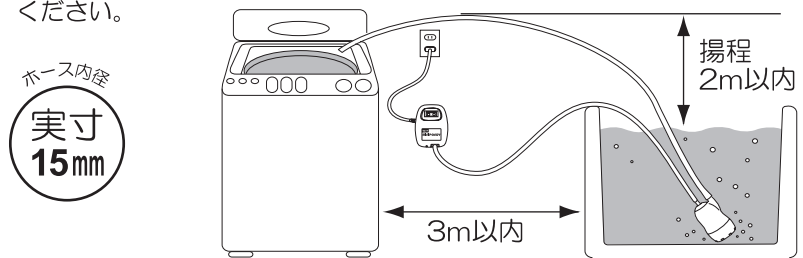

台紙KP-301TH 260×300
052085502

DIC255

ミニポンディ
KP-301TH

各部の名称

給水時間の目安

| 洗濯機のタイプ | 4kgタイプ | 5kgタイプ | 7kgタイプ |
|-----------|--------|--------|--------|
| 揚程 1.5mの時 | 約6.2分 | 約7.7分 | 約10分 |
| 揚程 1.0mの時 | 約4.7分 | 約5.9分 | 約7.6分 |
| 揚程 0mの時 | 約3.5分 | 約4.3分 | 約5.7分 |

★洗濯機 4kgタイプ (高水位 40L)
5kgタイプ (高水位 50L)
7kgタイプ (高水位 65L) に給水する時間の目安を示しています。

設置の方法

- この商品には4mホースが付属しています。4m以上のホースが必要な場合は内径15ミリのホース (最長10メートル以内) をご用意ください。10メートル以上のホース使用の場合、著しく流量が減少します。
- ホースは長くなるに従って、流量が少なくなります。
- 浴槽と洗濯機が3m以上離れている場合、市販の延長電源コードをご用意ください。

仕様と性能

| 型式 | ミニポンディ KP-301TH | 吐出量 (注1) | 最大吐出量(0m) 11.5L/分 揚程1mの時 8.5L/分 揚程1.5mの時 6.5L/分 |
|------|------------------------------------|----------------------------|---|
| 入力 | AC-100V 50/60Hz 19VA | 適合ホース | 内径15mm |
| 出力 | DC-12V 0.9A | 主材料 | 電源器・ポンプ: PP(ポリプロピレン) 電源コード・ポンプコード: PVC(ポリ塩化ビニル) |
| 保護装置 | 温度ヒューズ | 定格運転時間 | 30分以内 |
| コード長 | 電源器: 0.9m ポンプ: 3m | 最高揚程 | 3.5m |
| ホース長 | 4m | 使用可能温度範囲 | 周囲温度: 5~35℃ 水温: 5~45℃ |
| 重量 | 電源器: 約680g ポンプ: 約270g | 注1: 使用するノズルやホース長さにより異なります。 | |
| サイズ | 電源器: 122×87×73mm ポンプ: φ70×126mm | | |