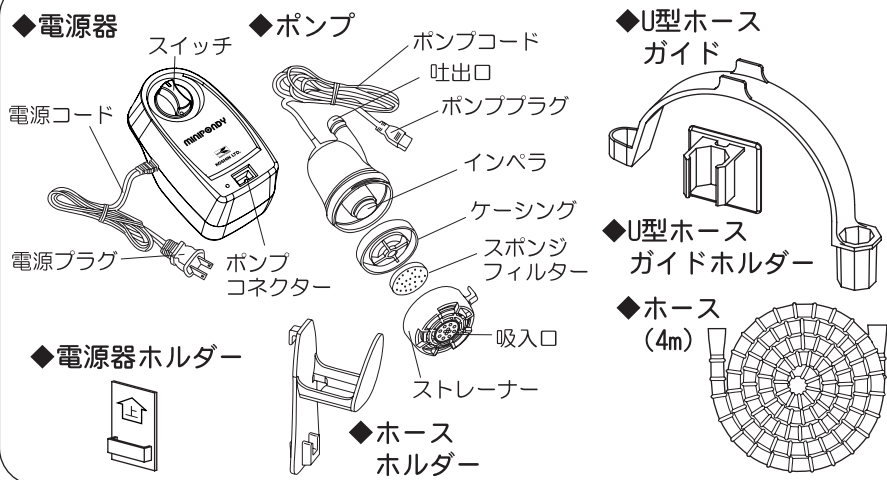

台紙KP-301TH 260×300
052085502

DIC255

ミニポンディ
KP-301TH

各部の名称

給水時間の目安

| 洗濯機のタイプ | 4kgタイプ | 5kgタイプ | 7kgタイプ |
|-----------|--------|--------|--------|
| 揚程 1.5mの時 | 約6.2分 | 約7.7分 | 約10分 |
| 揚程 1.0mの時 | 約4.7分 | 約5.9分 | 約7.6分 |
| 揚程 0mの時 | 約3.5分 | 約4.3分 | 約5.7分 |

★洗濯機 4kgタイプ (高水位 40L)
5kgタイプ (高水位 50L)
7kgタイプ (高水位 65L) に給水する時間の目安を示しています。

設置の方法

- この商品には4mホースが付属しています。4m以上のホースが必要な場合は内径15ミリのホース (最長10メートル以内) をご用意ください。10メートル以上のホース使用の場合、著しく流量が減少します。
- ホースは長くなるに従って、流量が少なくなります。
- 浴槽と洗濯機が3m以上離れている場合、市販の延長電源コードをご用意ください。

仕様と性能

| 型式 | ミニポンディ KP-301TH | 吐出量 (注1) | 最大吐出量(0m) 11.5L/分 揚程1mの時 8.5L/分 揚程1.5mの時 6.5L/分 |
|------|------------------------------------|----------------------------|---|
| 入力 | AC-100V 50/60Hz 19VA | 適合ホース | 内径15mm |
| 出力 | DC-12V 0.9A | 主材料 | 電源器・ポンプ: PP(ポリプロピレン) 電源コード・ポンプコード: PVC(ポリ塩化ビニル) |
| 保護装置 | 温度ヒューズ | 定格運転時間 | 30分以内 |
| コード長 | 電源器: 0.9m ポンプ: 3m | 最高揚程 | 3.5m |
| ホース長 | 4m | 使用可能温度範囲 | 周囲温度: 5~35℃ 水温: 5~45℃ |
| 重量 | 電源器: 約680g ポンプ: 約270g | 注1: 使用するノズルやホース長さにより異なります。 | |
| サイズ | 電源器: 122×87×73mm ポンプ: φ70×126mm | | |