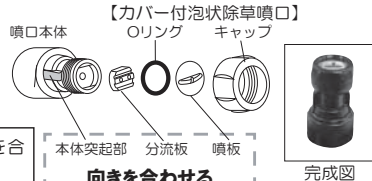

21 ページ

誤

キャップを締める際、噴板が回ることがあります。完成図のように噴口本体の突起部と噴板の向きが合っていることを確認して下さい。

注意 噴板と噴口本体の凹凸を合わせて取り付けて下さい。向きが合っていないと、噴霧が均一になりません。

向きを合わせる

いつも当社の製品をご愛用くださり誠に有難うございます。
LS-10,LS-15 取扱説明書の文中と現物に異なる部分がありましたので、
お詫びして訂正いたします。

21 ページ

誤

キャップを締める際、噴板が回ることがあります。完成図のように噴口本体の突起部と噴板の向きが合っていることを確認して下さい。

注意 噴板と噴口本体の凹凸を合わせて取り付けて下さい。向きが合っていないと、噴霧が均一になりません。

向きを合わせる

【カバー付泡状除草噴ロクミ】

正

カバー付泡状除草噴ロクミは、
順番と向きに注意して
組み立てて下さい。