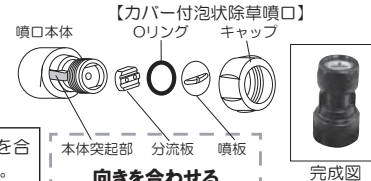

21 ページ

誤

キャップを締める際、噴板が回ることがあります。完成図のように噴口本体の突起部と噴板の向きが合っていることを確認して下さい。

注意 噴板と噴口本体の凹凸を合わせて取り付けて下さい。向きが合っていないと、噴霧が均一になりません。

向きを合わせる

いつも当社の製品をご愛用くださり誠に有難うございます。
LS-10,LS-15 取扱説明書の文中と現物に異なる部分がありましたので、
お詫びして訂正いたします。

21 ページ

誤

キャップを締める際、噴板が回ることがあります。完成図のように噴口本体の突起部と噴板の向きが合っていることを確認して下さい。

注意 噴板と噴口本体の凹凸を合わせて取り付けて下さい。向きが合っていないと、噴霧が均一になりません。

向きを合わせる

【カバー付泡状除草噴ロクミ】

正

カバー付泡状除草噴ロクミは、
順番と向きに注意して
組み立てて下さい。