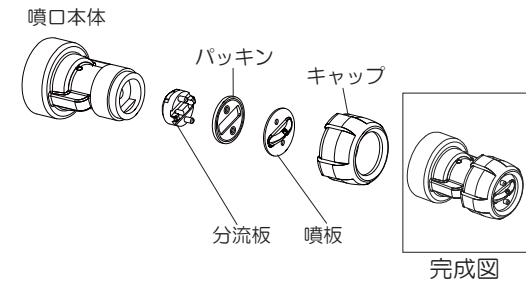

21 ページ

誤

キャップを締める際、噴板が回ることがあります。完成図のように噴口本体の突起部と噴板の向きが合っていることを確認して下さい。

注意 噴板と噴口本体の凹凸を合わせて取り付けて下さい。向きが合っていないと、噴霧が均一になりません。

向きを合わせる

いつも当社の製品をご愛用くださり誠に有難うございます。
LS-10,LS-15 取扱説明書の文中と現物に異なる部分がありましたので、
お詫びして訂正いたします。

21 ページ

誤

キャップを締める際、噴板が回ることがあります。完成図のように噴口本体の突起部と噴板の向きが合っていることを確認して下さい。

注意 噴板と噴口本体の凹凸を合わせて取り付けて下さい。向きが合っていないと、噴霧が均一になりません。

向きを合わせる

【カバー付泡状除草噴ロクミ】

正

カバー付泡状除草噴ロクミは、
順番と向きに注意して
組み立てて下さい。

【カバー付泡状除草噴ロクミ】

正

カバー付泡状除草噴ロクミは、
順番と向きに注意して
組み立てて下さい。

24 ページ

誤

	0458431	泡状除草噴ロクミ
	0457061	透明カバー付泡状除草噴ロクミ

正

	0457086	泡状除草噴ロクミ(新)
	0457084	カバー付泡状除草噴ロクミ(新)