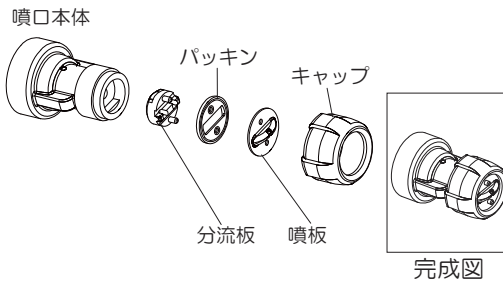

21 ページ

誤

キャップを締める際、噴板が回ることがあります。完成図のように噴口本体の突起部と噴板の向きが合っていることを確認して下さい。

注意 噴板と噴口本体の凹凸を合わせて取り付けて下さい。向きが合っていないと、噴霧が均一になりません。

向きを合わせる

いつも当社の製品をご愛用くださり誠に有難うございます。
LS-10,LS-15 取扱説明書の文中と現物に異なる部分がありましたので、
お詫びして訂正いたします。

21 ページ

誤

キャップを締める際、噴板が回ることがあります。完成図のように噴口本体の突起部と噴板の向きが合っていることを確認して下さい。

注意 噴板と噴口本体の凹凸を合わせて取り付けて下さい。向きが合っていないと、噴霧が均一になりません。

向きを合わせる

【カバー付泡状除草噴ロクミ】

正

カバー付泡状除草噴ロクミは、
順番と向きに注意して
組み立てて下さい。

【カバー付泡状除草噴ロクミ】

正

カバー付泡状除草噴ロクミは、
順番と向きに注意して
組み立てて下さい。

24 ページ

誤

	0458431	泡状除草噴ロクミ
	0457061	透明カバー付泡状除草噴ロクミ

正

	0457086	泡状除草噴ロクミ(新)
	0457084	カバー付泡状除草噴ロクミ(新)