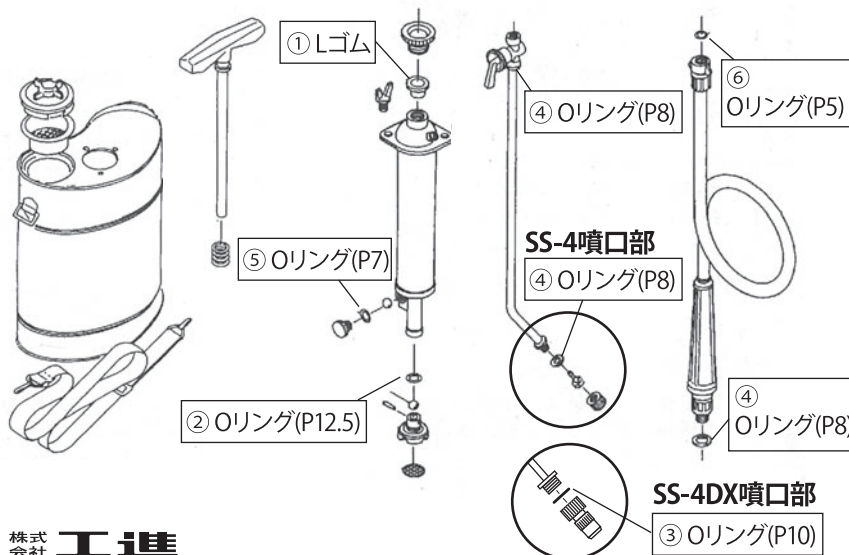

KOSHIN

ステンレス噴霧器 PA-311

対応機種

SS-4パッキンフルセット

SS-4/4DX

内容物 ※イラストは実寸です。重ねてサイズを確認してください。 ※内径/外径の単位:mm	
① Lゴム 入数：1	③ Oリング(P10) 入数：1 内径：9.8 外径：13.6
	④ Oリング(P8) 入数：3 内径：7.8 外径：11.6
② Oリング(P12.5) 入数：1 内径：12.3 外径：17.1	⑤ Oリング(P7) 入数：1 内径：6.8 外径：10.6
	⑥ Oリング(P5) 入数：1 内径：4.8 外径：8.6

△注意 Oリングのサイズを確認してください。水漏れの原因となります。

株式会社 **工進**
15-01 042002701