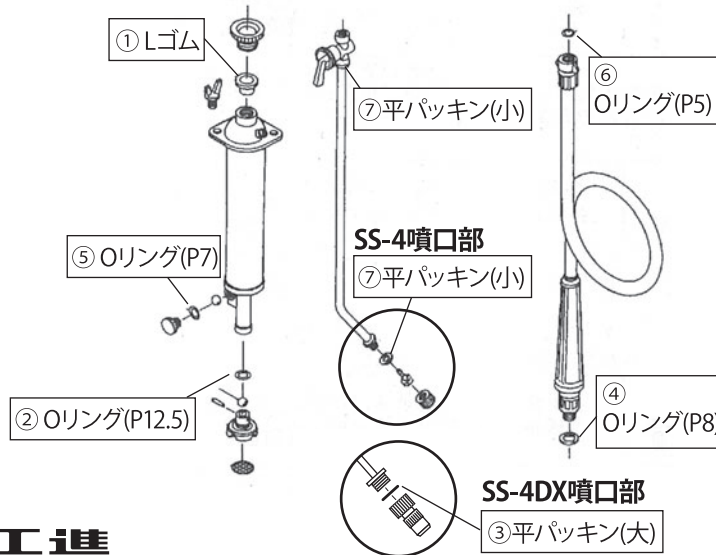

这个文件只用于内容确认，不能用于印刷。
印刷是请一定使用AI文件。
このデータは内容確認用であり、印刷に使用するデータではありません。
印刷は必ずAIデータを使用してください。
This data is for sure the contents, not the data be used for printing.
When you make a print, please use the AI data always.

KOSHIN   **ステンレス噴霧器 PA-311**   **対応機種**
SS-4パッキンフルセット   **SS-4/4DX**

内容物		※イラストは実寸です。重ねてサイズを確認してください。 ※内径/外径の単位:mm	
① Lゴム 入数：1		④ Oリング(P8) 入数：1 内径：7.8 外径：11.6	
② Oリング(P12.5) 入数：1 内径：12.3 外径：17.1		⑤ Oリング(P7) 入数：1 内径：6.8 外径：10.6	
③ 平パッキン(大) 入数：1 内径：10 外径：15		⑥ Oリング(P5) 入数：1 内径：4.8 外径：8.6	
		⑦ 平パッキン(小) 入数：2 内径：8.5 外径：12	
ご注意		サイズを確認してください。水漏れの原因となります。	

182

株式会社 **工進**
15-01 042002702