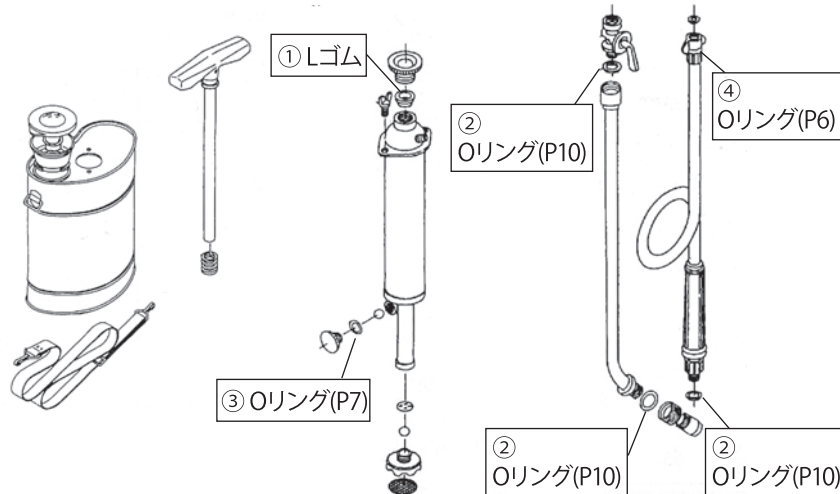

KOSHIN

ステンレス噴霧器 PA-315

対応機種

SS-9パッキンフルセット

SS-9/9DX

内容物 ※イラストは実寸です。重ねてサイズを確認してください。 ※内径/外径の単位:mm	
① Lゴム 入数：1	③ Oリング(P7) 入数：1 内径：6.8 外径：10.6
② Oリング(P10) 入数：4 内径：9.8 外径：13.6	④ Oリング(P6) 入数：1 内径：5.8 外径：9.6

注意 Oリングのサイズを確認してください。水漏れの原因となります。