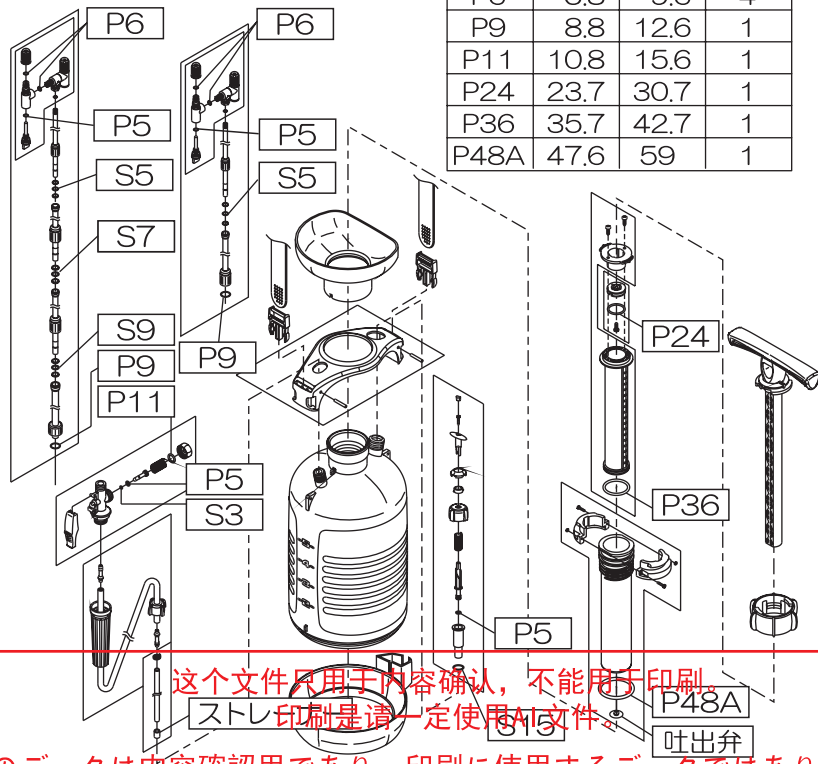

蓄圧式噴霧器 HS-Wシリーズ専用
Mister AUTO HS-Wパッキンフルセット (PA-181)

内容 ・Oリング S3 S5 S7 S9 S15
 P5 P6 P9 P11 P24 P36 P48A
 ・吐出弁・ストレーナー

注意 Oリングのサイズを確認して下さい
 水漏れの原因となります

番号	内径mm	外径mm	個数
S3	2.5	5.5	1
S5	4.5	7.5	1
S7	6.5	9.5	1
S9	8.5	11.5	1
S15	14.5	17.5	1
P5	4.8	8.6	3
P6	5.8	9.6	4
P9	8.8	12.6	1
P11	10.8	15.6	1
P24	23.7	30.7	1
P36	35.7	42.7	1
P48A	47.6	59	1