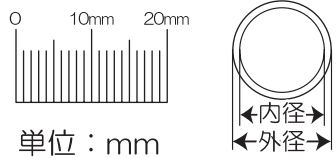

蓄圧式噴霧器 HS-Wシリーズ専用
Mister AUTO HS-Wパッキンフルセット (PA-181)

内容 ・Oリング S3 S5 S7 S9 S15
 P5 P6 P9 P11 P24 P36 P48A
 ・吐出弁・ストレーナー

注意 Oリングのサイズを確認して下さい
 水漏れの原因となります

番号	内径mm	外径mm	個数
S3	2.5	5.5	1
S5	4.5	7.5	1
S7	6.5	9.5	1
S9	8.5	11.5	1
S15	14.5	17.5	1
P5	4.8	8.6	3
P6	5.8	9.6	4
P9	8.8	12.6	1
P11	10.8	15.6	1
P24	23.7	30.7	1
P36	35.7	42.7	1
P48A	47.6	59	1