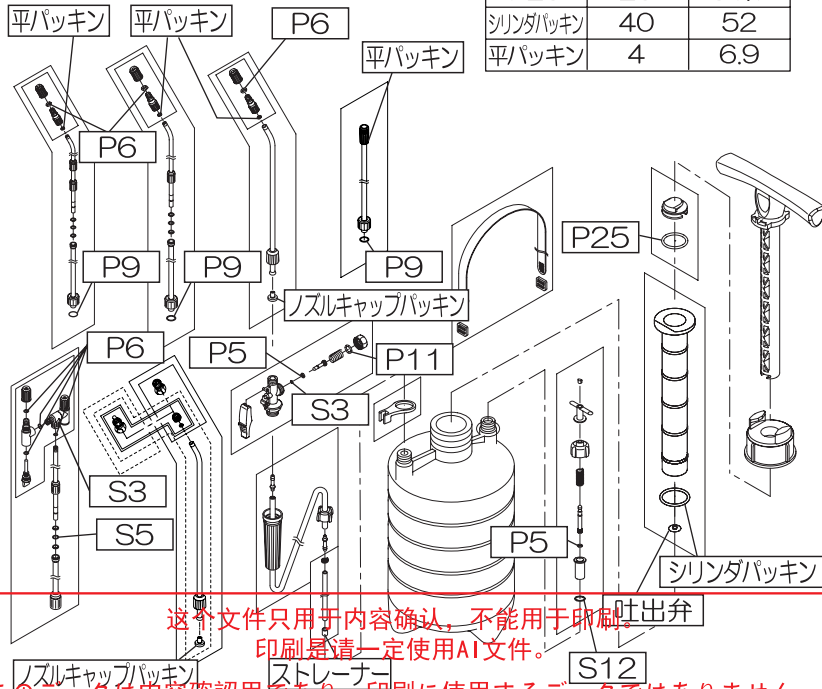

**蓄圧式噴霧器**

**HS-B,Cシリーズ専用**

**Mister AUTO**

**HS-B,Cパッキンフルセット**

PA-176

- 内容**
- ・Oリング S3 S5 S7 S12 P5 P6 P9 P11 P25
  - ・吐出弁・シリンダパッキン・平パッキン・ストレーナー
  - ・ノズルキャップパッキン

**注意** Oリングのサイズを確認して下さい  
 水漏れの原因となります

単位：mm

番号	内径mm	外径mm
S3	2.5	5.5
S5	4.5	7.5
S7	6.5	9.5
S12	11.5	14.5
P5	5	8.6
P6	6	9.6
P9	9	12.6
P11	11	15.6
P25	25	31.7
シリンダパッキン	40	52
平パッキン	4	6.9

这个文件只用于内容确认，不能用于印刷。  
 印刷是请一定使用AI文件。

このデータは内容確認用であり、印刷に使用するデータではありません。  
 印刷は必ずAIデータを使用してください。