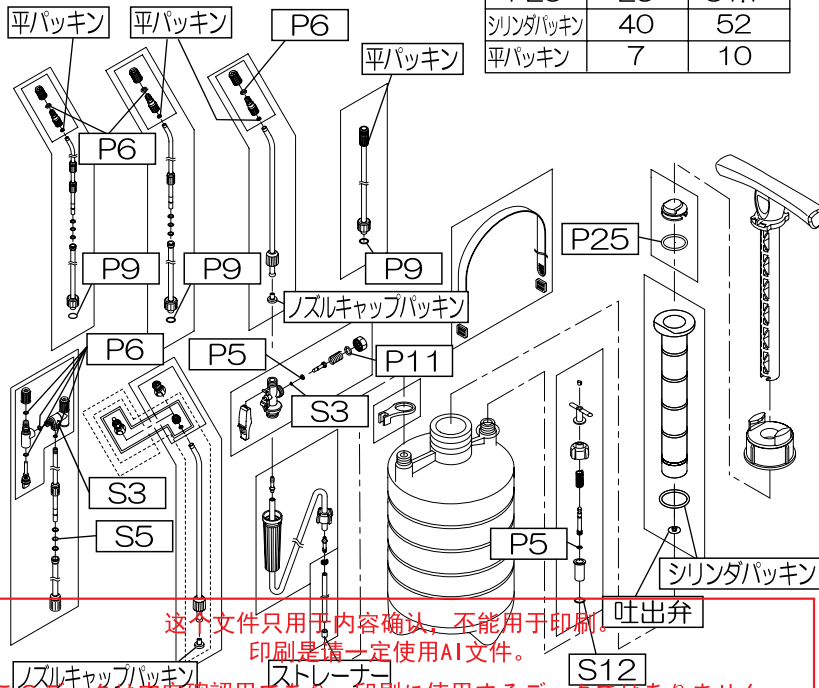

**蓄圧式噴霧器 HS-B,Cシリーズ専用**

PA-176

**Mister AUTO HS-B,Cパッキンフルセット**

- 内容**
- ・Oリング S3 S5 S7 S12 P5 P6 P9 P11 P25
  - ・吐出弁・シリンダパッキン・平パッキン・ストレーナー
  - ・ノズルキャップパッキン

**注意** Oリングのサイズを確認して下さい  
水漏れの原因となります

番号	内径mm	外径mm
S3	2.5	5.5
S5	4.5	7.5
S7	6.5	9.5
S12	11.5	14.5
P5	5	8.6
P6	6	9.6
P9	9	12.6
P11	11	15.6
P25	25	31.7
シリンダパッキン	40	52
平パッキン	7	10