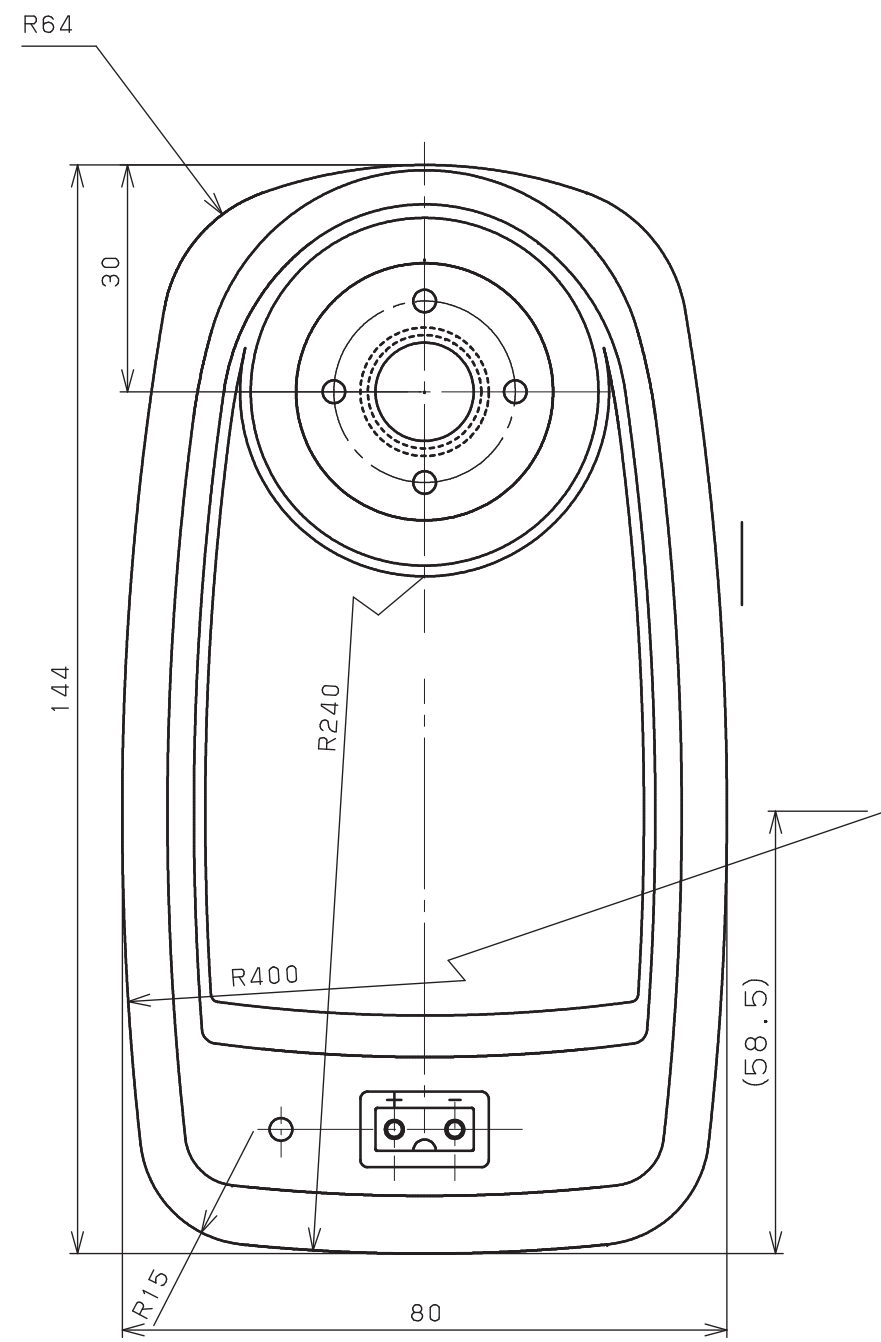

KP-401T 電源器

KP-401 ポンプ