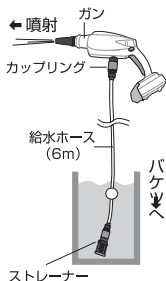

充電式洗浄機

スマートコーシン

女性がスマートに使える
コンパクト洗浄機

製品紹介動画：P200

FAQ動画：P203

スマートコーシン
共通バッテリー

18V Li-ion

〈接続イメージ〉
必要なものが揃って
います。

〈付属品〉

- ●18V 2.0Ah バッテリー
- ●18V 急速充電器II
- ●フィルター付きカップリング(本体側)
- ●給水ホース(6m)
- ●カップリング(給水ホース側)
- ●ストレーナー
- ●ロングランス
- ●扇状ノズル(SJC-1820用)
- ●回転ノズル
- ●ノズルクリーニングピン

すぐに使える!