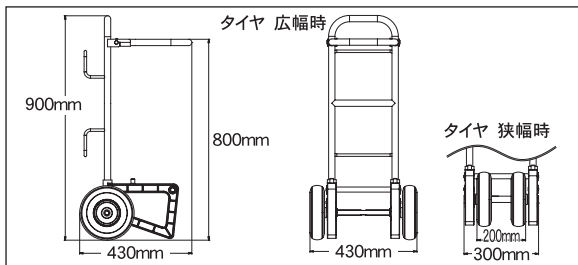

ESシリーズ専用キャリー

でこぼこ道も移動ラクラク!

- 20mホース付き

ESC-1

畑まで
らくらく移動

タンクを背負う時に
上部の台に置けるので
背負いやすくなります※1

タンクを背負う時に
上部の台に置けるので
背負いやすくなります※1

機種	ESC-1		
ホース	φ6×20mホース		
サイズ	長さ450mm×幅430mm×高さ900mm		
対応機種	ES-10P ES-10PDX ES-15PDX ES-20PDX※1	ES-10C ES-15C ES-20C※1	ES-10CDX ES-15CDX
本体重量	5.0kg		
JAN	4971770-452404		