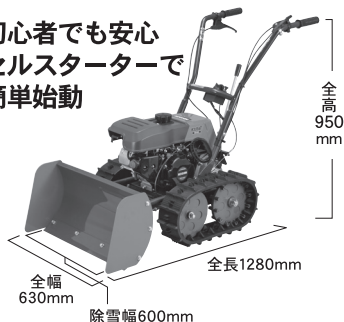

初心者でも安心
セルスターターで
簡単始動

25
cm

最大除雪高

除雪幅

60cm

1時間あたりの作業面積

約150坪[※]

※新雪10cm積雪時で計算

適した雪質	
やわらかい新雪	◎
重みでしまった雪	○
溶けかけの雪	○
屋根から落ちた雪	○

機 種	ESR-600	
除 雪 幅	600mm	
ブ レード 高 さ	320mm	
エ ン ジ ン	名 称	工進 K100DS
	型 式	空冷4サイクルガソリンエンジン
	始 動 方 法	セルスターター方式(電動)・リコイルスターター方式(手動)
	総 排 気 量	98.5cm ³ (cc)
	最 大 出 力	1.95kW (2.65PS) /3600rpm
	使 用 燃 料	自動車用無鉛ガソリン
	連続運転時間目安	約3時間(実作業時/満タン時)
	燃料タンク容量	1.6L
	使用オイル	エンジンオイル SE級以上 SAE5W-30
	使用オイル量	0.35L
本 体 寸 法	1280×630×950mm(組立時)	
本 体 重 量	57.3kg	
J A N	4971770-740068	