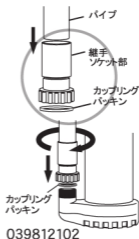

### ワンタッチカップリング ホースの着脱が簡単に

※写真はアルミ製です。

### 取付位置・取付順

型式	ネジ部口径	材質	対象機種	JANコード/部品番号	税抜価格
PA-011	25mm (G1")	プラ	エンジン ポンプ	4971770-100060	2,600円
—	40mm (G1½")			0128006	3,500円
—	50mm (G2")			0128005	4,300円
PA-012	40mm (G1½")	アルミ		4971770-100077	4,000円
PA-013	50mm (G2")			4971770-100084	4,800円

※オス側（ポンプ側）・メス側（ホース側）両方入っています。

### 内ネジフランジ

50mmの吐出フランジを  
内ネジ50mmに  
変更できます。

PA-245

039812102

型式/部品番号	ネジ部口径	材質	対象機種	JANコード	税抜価格
PA-245 50mm内ネジフランジ	50mm (G2")	アルミ	PX-□50 PX-□50A	4971770-107281	1,850円
039812102 PSK-32塩ビ継手 (付属品パッキン付)	32mm	プラ	PSK-□3210		800円