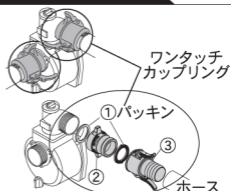

取付位置・取付順

型式	ネジ部口径	材質	対象機種	JANコード/部品番号	税抜価格
PA-011	25mm (G1")	プラ	エンジン ポンプ	4971770-100060	2,600円
—	40mm (G1½")			0128006	3,500円
—	50mm (G2")			0128005	4,300円
PA-012	40mm (G1½")	アルミ		4971770-100077	4,000円
PA-013	50mm (G2")			4971770-100084	4,800円

※オス側（ポンプ側）・メス側（ホース側）両方入っています。