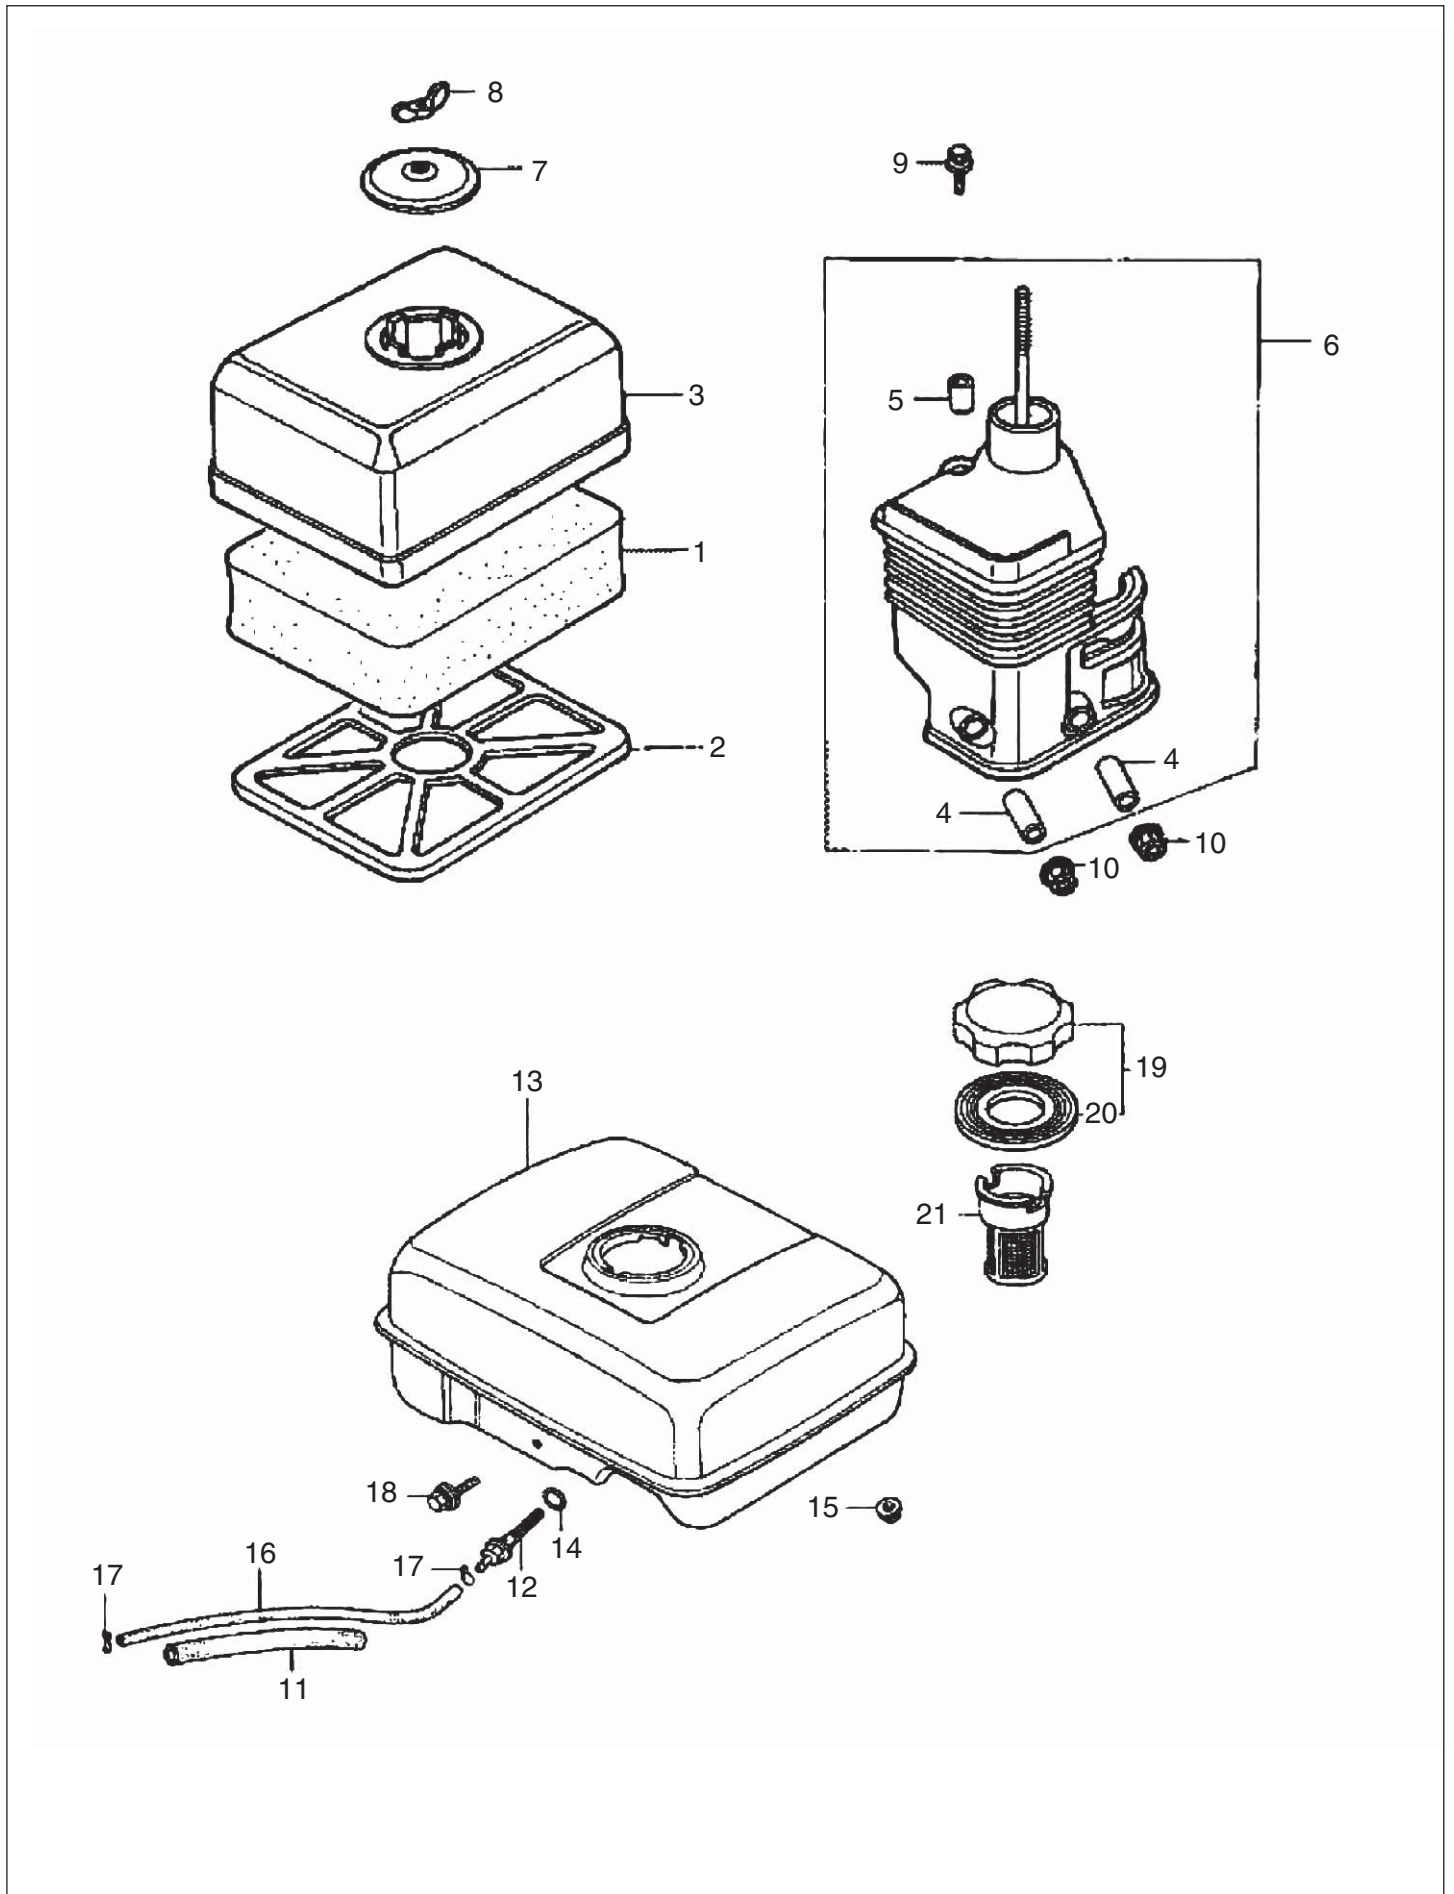

6

キャブレター

(KH) ホンダ GX120K1

□使用個数は1台に使用する個数で入り数ではありません □価格は1個あたりの単価です □表示価格に消費税は含まれておりません

見出 番号	部品番号	部品名称	使用個数		備 考	キャブレター号機		希望小売価格
			WMA3	WMK		初号機	終号機	
1	16010-ZE0-025	ガスケットセット	1	1				850
2	16011-ZE0-005	バルブセット、フロート	1	1				1,750
3	16013-ZE0-005	フロートセット	1	1				1,600
4	16015-ZE0-831	チャンパーセット、フロート	1	1				1,600
5	16016-ZE0-005	スクリューセット、パイロット(キャブゴウキ)	1	—				700
6	16024-ZE1-811	スクリューセット、ドレン	1	1				600
7	16028-ZK7-S91	スクリューセット	1	1				800
8	16044-ZE0-005	チョークセット	1	1				1,550
9	16100-ZH7-812	キャブレターASSY	1	—		BE12BB	BE12BC	8,700
	16100-ZH7-W71	キャブレターASSY	1	1		BE61DB		8,700
10	16124-ZE0-005	スクリュー、スロットルストップ	1	1				600
11	16166-ZK7-S91	ノズル、メイン	1	1				1,250
12	16211-ZE0-000	インシュレーター、キャブレター	1	1				700
13	16212-ZH7-800	パッキン、インシュレーター	1	1				100
14	16220-ZE1-020	スパーサーCOMP、キャブレター	1	1				350
15	16221-ZH8-801	パッキン、キャブレター	1	1				100
16	16610-ZE1-000	レバーCOMP、チョーク	1	1				450
17	16953-ZE1-812	レバー、コック	1	1	STD			450
18	16954-ZE1-812	プレート、レバーセッティング	1	1				250
19	16956-ZE1-811	スプリング、コックレバー	1	1				150
20	16957-ZE1-812	パッキン、フューエルコック	1	1				150
21	93500-03008-0G	スクリュー、パン	2	2			BE12BB	100
	93500-03006-0H	スクリュー、パン	2	2	3X8	BE12BC		100
22	94350-20122	ピン、スプリング	1	1	3X6			100
23	99101-ZH8-0580	ジェット、メイン	1	1	2X12			400
	99101-ZK7-0600	ジェット、メイン	1	1	#58 (キャブゴウキ)			400
	99101-ZH8-0620	ジェット、メイン	1	1	#60 (キャブゴウキ)			450
24	99204-ZE003-50	ジェットセット、パイロット	1	1	#62 (キャブゴウキ)			800
25	16016-ZH7-W01	スクリューセット、パイロット(キャブゴウキ)	1	1	#35	BE60DB		600