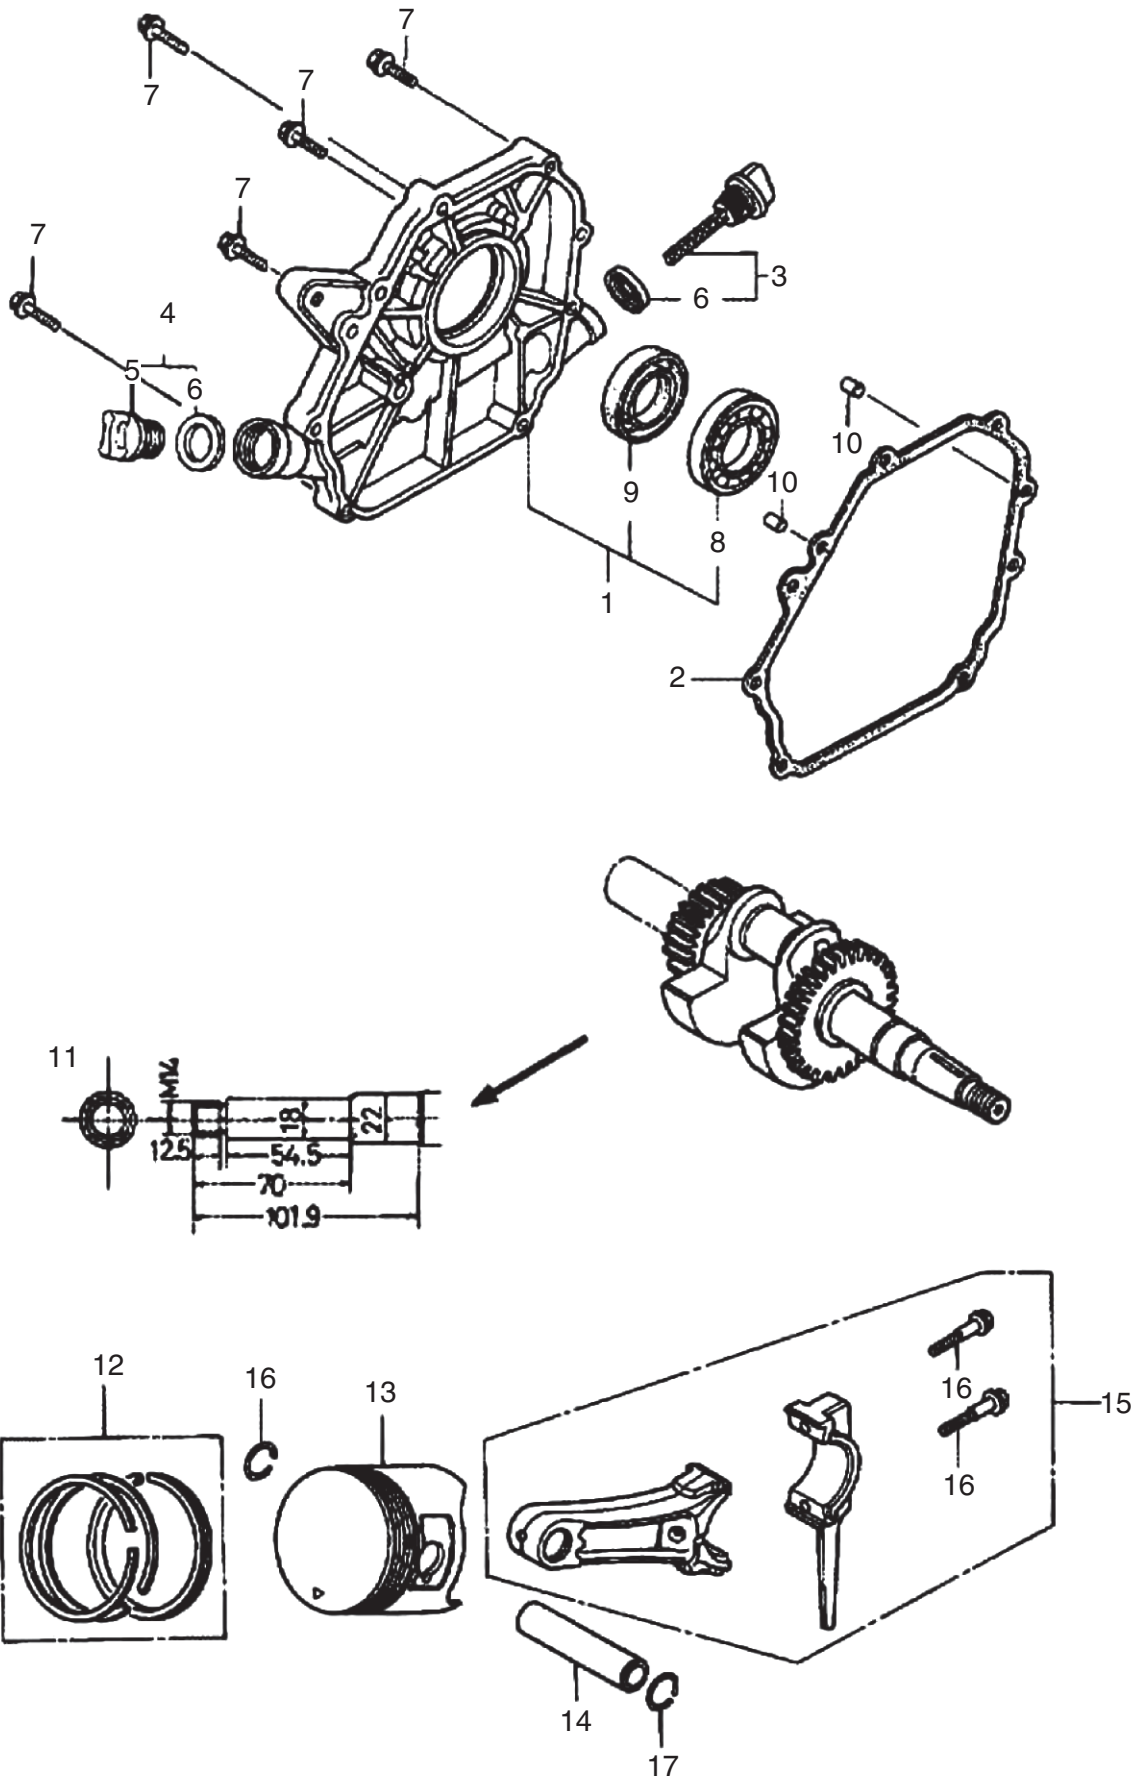

□使用個数は1台に使用する個数で入り数ではありません □価格は1個あたりの単価です □表示価格に消費税は含まれておりません

見出番号	部品番号	部品名称	使用個数		備考	希望小売価格
			WMA3	WMK		
1	12210-ZH7-415	ヘッドCOMP、シリンダー	1	1		12,500
2	12204-ZE1-306	ガイド、インレットバルブ	1	1	オーバーサイズ	500
3	12205-ZE1-315	ガイド、エキゾーストバルブ	1	1	オーバーサイズ	450
4	12216-ZE5-300	クリップ、バルブガイド	1	1		100
5	12251-ZH7-801	ガスケット、シリンダーヘッド	1	1		650
6	12310-ZE1-020	カバーCOMP、ヘッド	1	1		800
7	12391-ZE1-000	パッキン、ヘッドカバー	1	1		200
8	15721-ZH8-000	チューブ、ブリーザー	1	1		200
9	90013-883-000	ボルト、フランジ	4	4	6X12 (CT200)	150
10	90043-ZE1-020	ボルト、スタッド	2	2	6X112	250
11	90047-ZE1-000	ボルト、スタッド	2	2	8X32	200
12	94301-10160	ノックピン	2	2	10X16	100
13	95723-08055-00	ボルト、フランジ 8X55	4	4	~4532609	100
	95701-08055-00	ボルト、フランジ 8X55	—	4	4532610~	100
14	98079-56841	プラグ、スパーク	1	—	BP6ES (NGK)	600
	98079-56846	プラグ、スパーク	1	1	BPR6ES (NGK)	600
	98079-55846	プラグ、スパーク	1	1	BPR5ES (NGK)	600
15	12000-ZF0-425	バレルASSY、シリンダー	1	1		35,000
16	16510-ZE1-000	ガバナーASSY	1	1		800
17		ウエイト、ガバナー	2	2		供給打切
18	16512-ZE1-000	ホルダー、ガバナーウエイト	1	1		550
19	16513-ZE1-000	ピン、ガバナーウエイト	2	2		100
20	16531-ZE1-000	スライダー、ガバナー	1	1		150
21	16541-ZE1-000	シャフト、ガバナーアーム	1	1		450
22	90131-ZE1-000	ボルト、ドレンプラグ	2	2		200
23	90451-ZE1-000	ワッシャー、スラスト	1	1	6MM	100
24	90601-ZE1-000	ワッシャー、ドレンプラグ	2	2	10.2MM	100
25	90602-ZE1-000	クリップ、ガバナーホルダー	1	1		100
26	91001-878-003	ベアリング、ラジアルボール	1	1	62/22	1,250
27	91202-ZE6-013	オイルシール	1	1	22X35X6	450
28	94101-06800	ワッシャー、プレイン	2	2	6MM	100
29	94251-08000	ピン、ロック	1	1	8MM	100