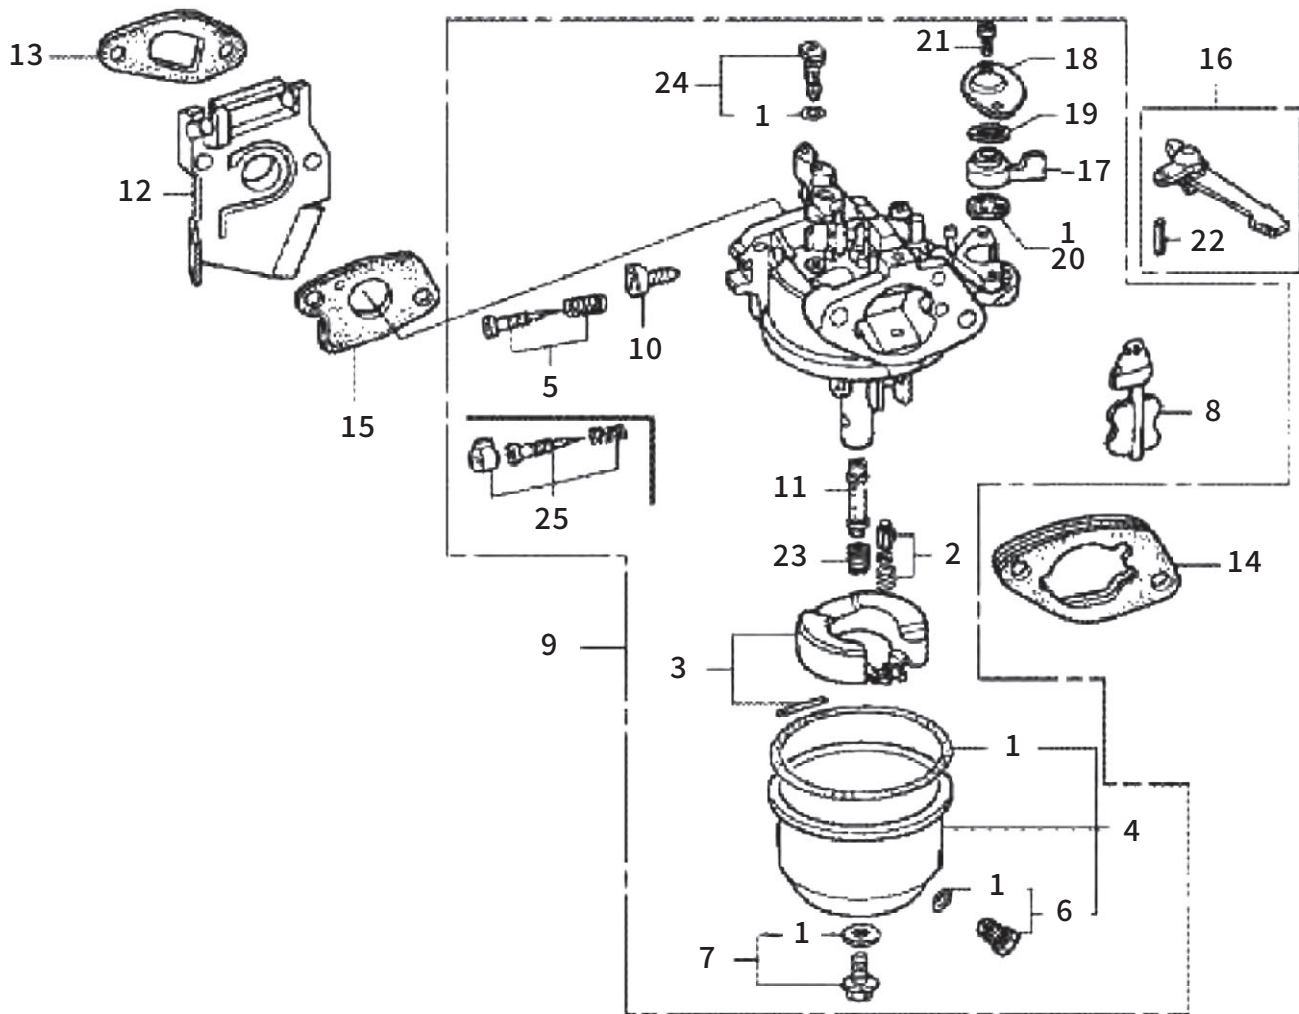

3**カムシャフト****(KH) ホンダ GX120K1**

□使用個数は1台に使用する個数で入り数ではありません □価格は1個あたりの単価です □表示価格に消費税は含まれておりません

見出番号	部品番号	部品名称	使用個数		備考	希望小売価格
			WMA3	WMK		
1	14100-ZE0-812	カムシャフトASSY	1	1		5,700
2	14410-ZE0-010	ロッド、プッシュ	2	2		350
3	14431-ZE1-000	アーム、バルブロッカー	2	2		350
4	14441-ZE1-010	リフター、バルブ	2	2		700
5	14451-Z4M-000	ピボット、ロッカーアーム	2	2		250
6	14568-ZE1-000	スプリング、ウエイトリターン	1	1		150
7	14711-ZF0-010	バルブ、インレット	1	1		1,150
8	14721-ZF0-000	バルブ、エキゾースト	1	1		1,750
9	14751-ZF1-000	スプリング、バルブ	2	2		150
10	14771-ZE1-000	リテーナ、インテークバルブスプリング	1	1		350
11	14773-ZE1-000	リテーナ、エキゾーストバルブスプリング	1	1		350
12	14781-ZE1-000	ローテーター、バルブ	1	1		250
13	14791-ZE0-010	プレート、プッシュロッドガイド	1	1		150
14	90012-ZE0-010	ボルト、ピボット	2	2	8MM	350
15	90206-ZE1-000	ナット、ピボットアジャスティング	2	2		100
16	12209-ZH8-003	シール、バルブステム	1	1		400

5**ファンカバー／フライホイール／イグニッションコイル****(KH) ホンダ GX120K1**

□使用個数は1台に使用する個数で入り数ではありません □価格は1個あたりの単価です □表示価格に消費税は含まれておりません

見出番号	部品番号	部品名称	使用個数		備考	希望小売価格
			WMA3	WMK		
1	11347-371-300	グロメット、アジャスティングカバー	1	1		250
2	19610-ZE0-000ZS	カバーCOMP、ファン	1	1		3,550
3	19612-ZH7-000	プレート、サイド (STD)	1	1		450
4	19630-ZH7-000	シュラウドCOMP	1	1		850
5	35120-Z0D-V81	スイッチASSY、エンジンスター	1	1		1,250
6	36101-ZE1-010	コード、ストップスイッチ	1	1	370MM	400
7	90013-883-000	ボルト、フランジ	4	4	6X12 (CT200)	150
8	90022-888-010	ボルト、フランジ	1	1	6X12 (CT200)	150
9	13331-357-000	キー、スペシャルウッドラフ	1	1	25X18	250
10	19511-ZE0-000	ファン、クーリング	1	1		1,200
11	28451-ZH8-003	プーリー、スターター	1	—	~3917140	1,400
	28451-ZH7-003	プーリー、スターター	1	—	3917141~	1,350
12	28451-ZH7-801	プーリー、スターター	1	1		1,500
13		フライホイールCOMP	1	1	~4554359	供給打切
	31100-ZE0-020	フライホイールCOMP	—	1	4554360~	10,100
14	90201-878-003	ナット、スペシャル	1	1	14MM	300
15	30500-ZE1-073	コイルASSY、イグニッション	1	1		8,350
16	30600-ZE1-013	ターミナルASSY、ハイテンション	1	—	~3491424	1,250
	30700-ZE1-013	キャップASSY、ノイズプレッサー	1	1	3491425~	1,150
17	90121-952-000	ボルト、フランジ	2	2	6X25 (CT200)	150