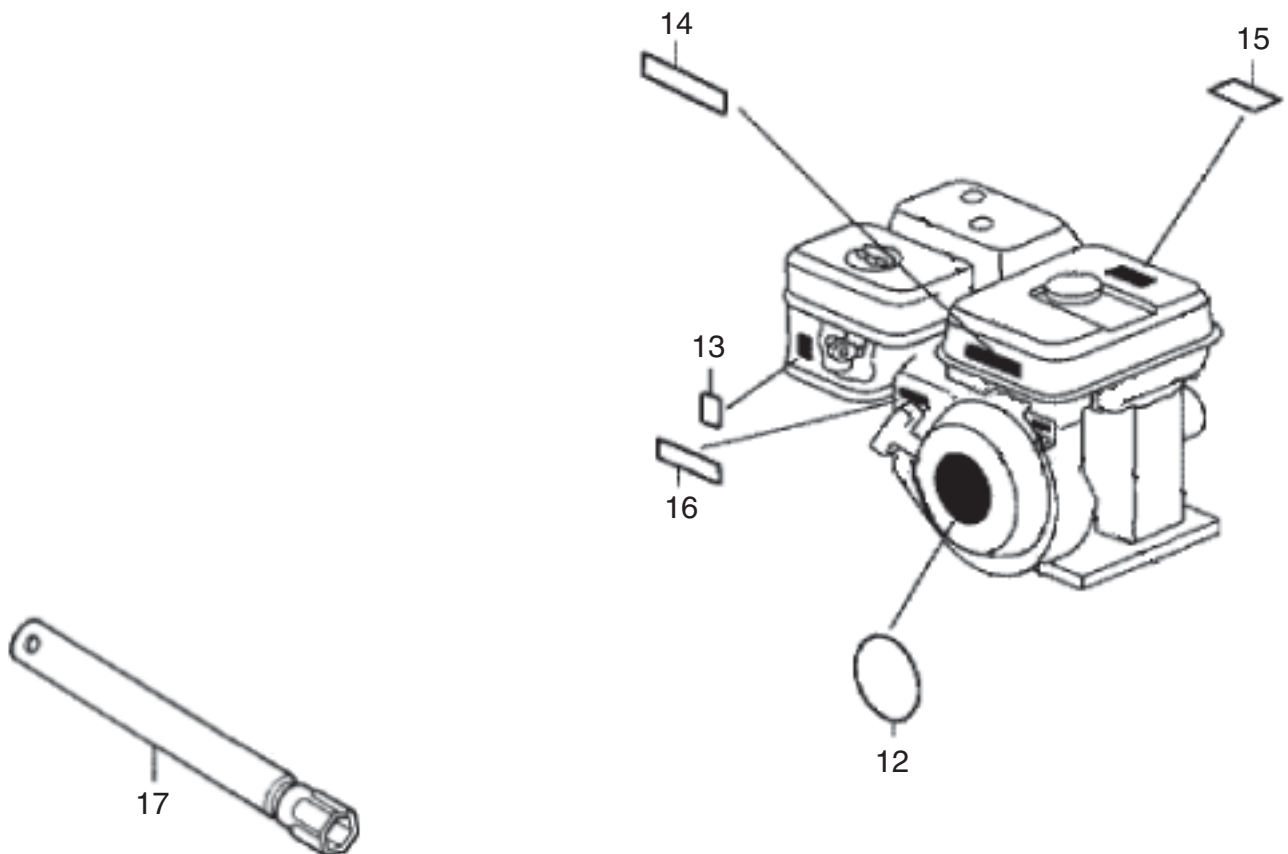

エンジン号機 GCAAk-数字7ケタ