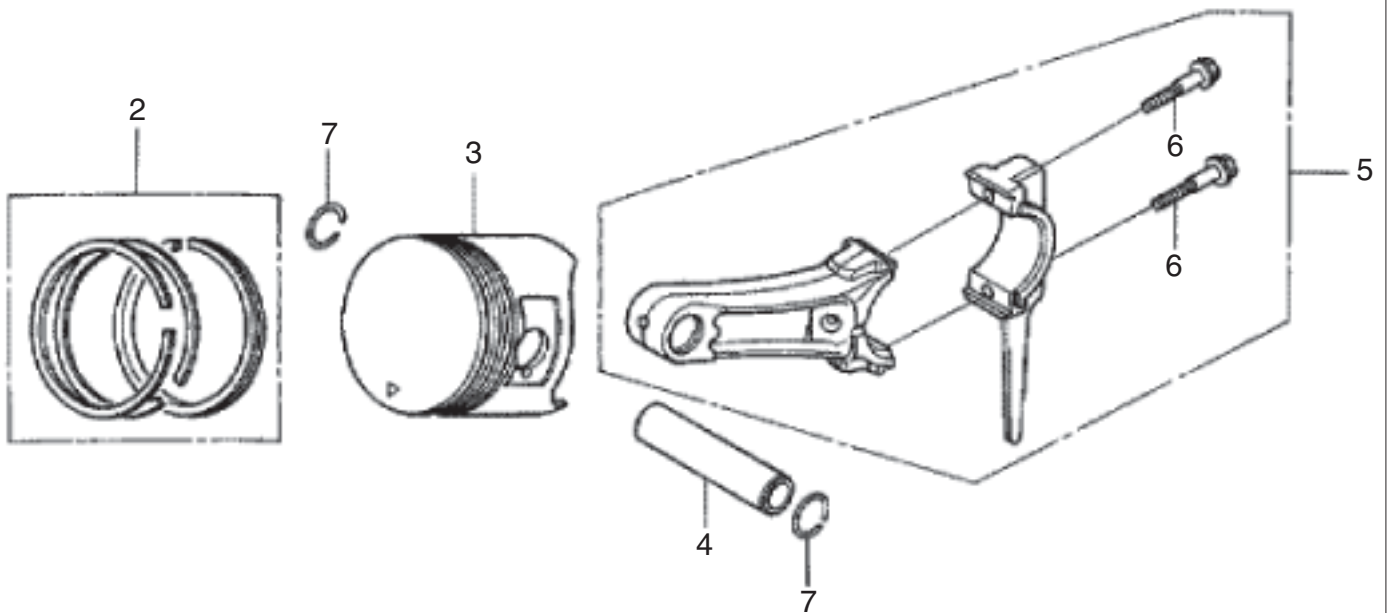

□使用個数は1台に使用する個数で入り数ではありません □価格は1個あたりの単価です □表示価格に消費税は含まれておりません

見出 番号	部品番号	部品名称	使用個数		備 考	希望小売価格
			WMB0	WMK		
1	12210-ZH8-415	ヘッドCOMP、シリンダー	1	1		13,650
2	12204-ZE1-306	ガイド、インレットバルブ(OS)	1	1		500
3	12205-ZE1-315	ガイド、エキゾーストバルブ(OS)	1	1		450
4	12216-ZE5-300	クリップ、バルブガイド	1	1		100
5	12251-ZF1-801	ガスケット、シリンダーヘッド	2	2		1,000
6	12310-ZE1-020	カバーCOMP、ヘッド	1	1		800
7	12391-ZE1-000	パッキン、ヘッドカバー	1	1		200
8	15721-ZH8-000	チューブ、ブリーザー	1	1		200
9	90013-883-000	ボルト、フランジ	4	4	6X12(CT200)	150
10	90043-ZE1-020	ボルト、スタッド	2	2	6X112	250
11	90047-ZE1-000	ボルト、スタッド	2	2	8X32	200
12	94301-10160	ノックピン	2	2	10X16	100
13	95723-08060-00	ボルト、フランジ	4	4	8X60	100
14	98079-55846	プラグ、スパーク	1	1	BPR5ES(NGK)	600
	98079-56841	プラグ、スパーク	1	1	BP6ES(NGK)	550
	98079-56846	プラグ、スパーク	1	1	BPR6ES(NGK)	600
15	14100-ZE1-812	カムシャフトASSY	1	1		6,350
16	14410-ZE1-010	ロッド、プッシュ	2	2		350
17	14431-ZE1-000	アーム、バルブロッカー	2	2		350
18	14441-ZE1-010	リフター、バルブ	2	2		700
19	14451-ZE1-013	ピボット、ロッカーアーム	2	2		250
20	14568-ZE1-000	スプリング、ウエイトリターン	1	1		150
21	14711-ZF1-000	バルブ、インレット	1	1		1,100
22	14721-ZF1-000	バルブ、エキゾースト	1	1		1,750
23	14751-ZF1-000	スプリング、バルブ	2	2		150
24	14771-ZE1-000	リテーナー、インテークバルブスプリング	1	1		350
25	14773-ZE1-000	リテーナー、エキゾーストバルブスプリング	1	1		350
26	14781-ZE1-000	ローテーター、バルブ	1	1		250
27	14791-ZE1-010	プレート、プッシュロッドガイド	1	1		150
28	90012-ZE0-010	ボルト、ピボット	2	2	8MM	350
29	90206-ZE1-000	ナット、ピボットアジャスティング	2	2		100
30	12209-ZH8-003	シール、バルブステム	1	1		400

3

クランクシャフト/ピストン

(KH)ホンダ GX160K1

エンジン号機 GCAAK-数字7ケタ