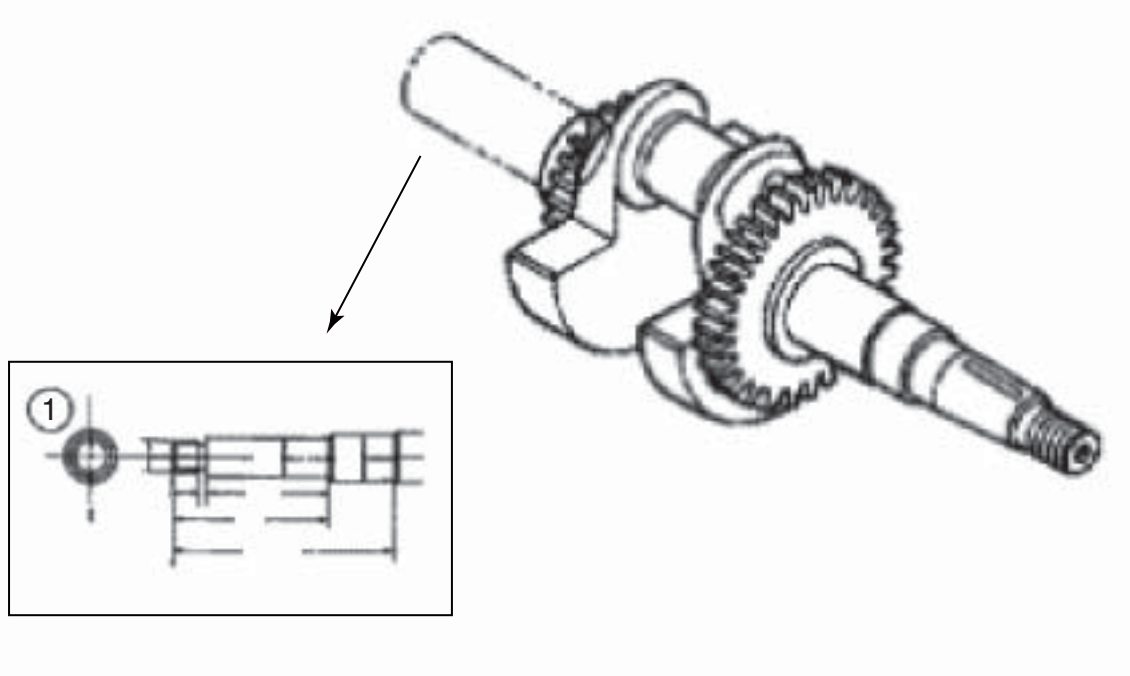

□使用個数は1台に使用する個数で入り数ではありません □価格は1個あたりの単価です □表示価格に消費税は含まれておりません

見出 番号	部品番号	部品名称	使用個数		備 考	希望小売価格
			WMB0	WMK		
1	12210-ZH8-415	ヘッドCOMP、シリンダー	1	1		13,650
2	12204-ZE1-306	ガイド、インレットバルブ(OS)	1	1		500
3	12205-ZE1-315	ガイド、エキゾーストバルブ(OS)	1	1		450
4	12216-ZE5-300	クリップ、バルブガイド	1	1		100
5	12251-ZF1-801	ガスケット、シリンダーヘッド	2	2		1,000
6	12310-ZE1-020	カバーCOMP、ヘッド	1	1		800
7	12391-ZE1-000	パッキン、ヘッドカバー	1	1		200
8	15721-ZH8-000	チューブ、ブリーザー	1	1		200
9	90013-883-000	ボルト、フランジ	4	4	6X12(CT200)	150
10	90043-ZE1-020	ボルト、スタッド	2	2	6X112	250
11	90047-ZE1-000	ボルト、スタッド	2	2	8X32	200
12	94301-10160	ノックピン	2	2	10X16	100
13	95723-08060-00	ボルト、フランジ	4	4	8X60	100
14	98079-55846	プラグ、スパーク	1	1	BPR5ES(NGK)	600
	98079-56841	プラグ、スパーク	1	1	BP6ES(NGK)	550
	98079-56846	プラグ、スパーク	1	1	BPR6ES(NGK)	600
15	14100-ZE1-812	カムシャフトASSY	1	1		6,350
16	14410-ZE1-010	ロッド、プッシュ	2	2		350
17	14431-ZE1-000	アーム、バルブロッカー	2	2		350
18	14441-ZE1-010	リフター、バルブ	2	2		700
19	14451-ZE1-013	ピボット、ロッカーアーム	2	2		250
20	14568-ZE1-000	スプリング、ウエイトリターン	1	1		150
21	14711-ZF1-000	バルブ、インレット	1	1		1,100
22	14721-ZF1-000	バルブ、エキゾースト	1	1		1,750
23	14751-ZF1-000	スプリング、バルブ	2	2		150
24	14771-ZE1-000	リテーナー、インテークバルブスプリング	1	1		350
25	14773-ZE1-000	リテーナー、エキゾーストバルブスプリング	1	1		350
26	14781-ZE1-000	ローテーター、バルブ	1	1		250
27	14791-ZE1-010	プレート、プッシュロッドガイド	1	1		150
28	90012-ZE0-010	ボルト、ピボット	2	2	8MM	350
29	90206-ZE1-000	ナット、ピボットアジャスティング	2	2		100
30	12209-ZH8-003	シール、バルブステム	1	1		400

3

クランクシャフト/ピストン

(KH)ホンダ GX160K1

エンジン号機 GCAAK-数字7ケタ