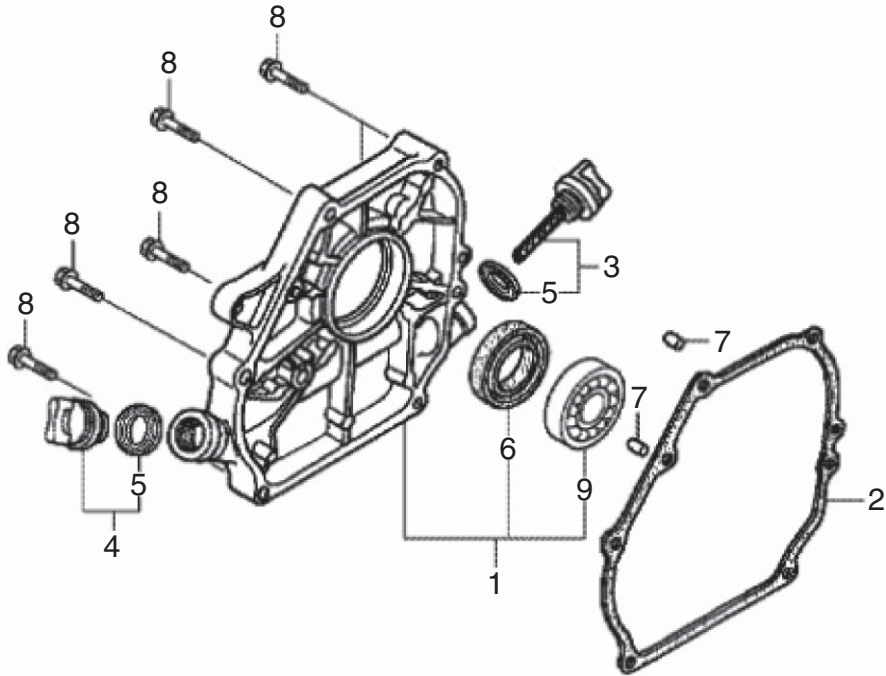

1

クランクケースカバー/シリンダーバレル

(KH)ホンダ GX160K1

エンジン号機 GCAAk-数字7ケタ

クランクケースカバー/シリンダーバレル

□使用個数は1台に使用する個数で入り数ではありません □価格は1個あたりの単価です □表示価格に消費税は含まれておりません

見出番号	部品番号	部品名称	使用個数		備考	希望小売価格
			WMB0	WMK		
1	11300-ZE1-634	カバーASSY、クランクケース	1	1	に変更	7,600
2	11381-ZH8-801	パッキン、ケースカバー(ノンアスベスト)	1	1		300
3	15600-ZE1-003	キャップASSY、オイルフィルター(グレー)	1	1		400
4	15600-ZG4-003	キャップASSY、オイルフィルター	1	1		350
5	15625-ZE1-003	パッキン、オイルフィルターキャップ	2	2		200
6	91201-Z0T-801	オイルシール	1	1	25X41X6	500
7	94301-08140	ノックピン	2	2	8X14	100
8	95701-08032-00	ボルト、フランジ	6	6	8X32	100
9	96100-62050-00	ベアリング、ラジアルボール	1	1	6205	700
10	12000-ZH8-425	バレルASSY、シリンダー	1	1		36,900
11	16510-ZE1-000	ガバナーASSY	1	1		800
12	16511-ZE1-000	ウエイト、ガバナー	2	2		150
13	16512-ZE1-000	ホルダー、ガバナーウエイト	1	1		550
14	16513-ZE1-000	ピン、ガバナーウエイト	2	2		100
15	16531-ZE1-000	スライダ、ガバナー	1	1		150
16	16541-ZE1-000	シャフト、ガバナーアーム	1	1		450
17	90131-ZE1-000	ボルト、ドレンプラグ	2	2		200
18	90451-ZE1-000	ワッシャー、スラスト	1	1	6MM	100
19	90601-ZE1-000	ワッシャー、ドレンプラグ	2	2	10.2MM	100
20	90602-ZE1-000	クリップ、ガバナーホルダー	1	1		100
21	91001-ZF1-003	ベアリング、ラジアルボール	1	1	6205TMB	950
22	91201-Z0T-801	オイルシール	1	1	25X41X6	500
23	94101-06800	ワッシャー、プレイン	2	2	6MM	100
24	94251-08000	ピン、ロック	1	1	8MM	100