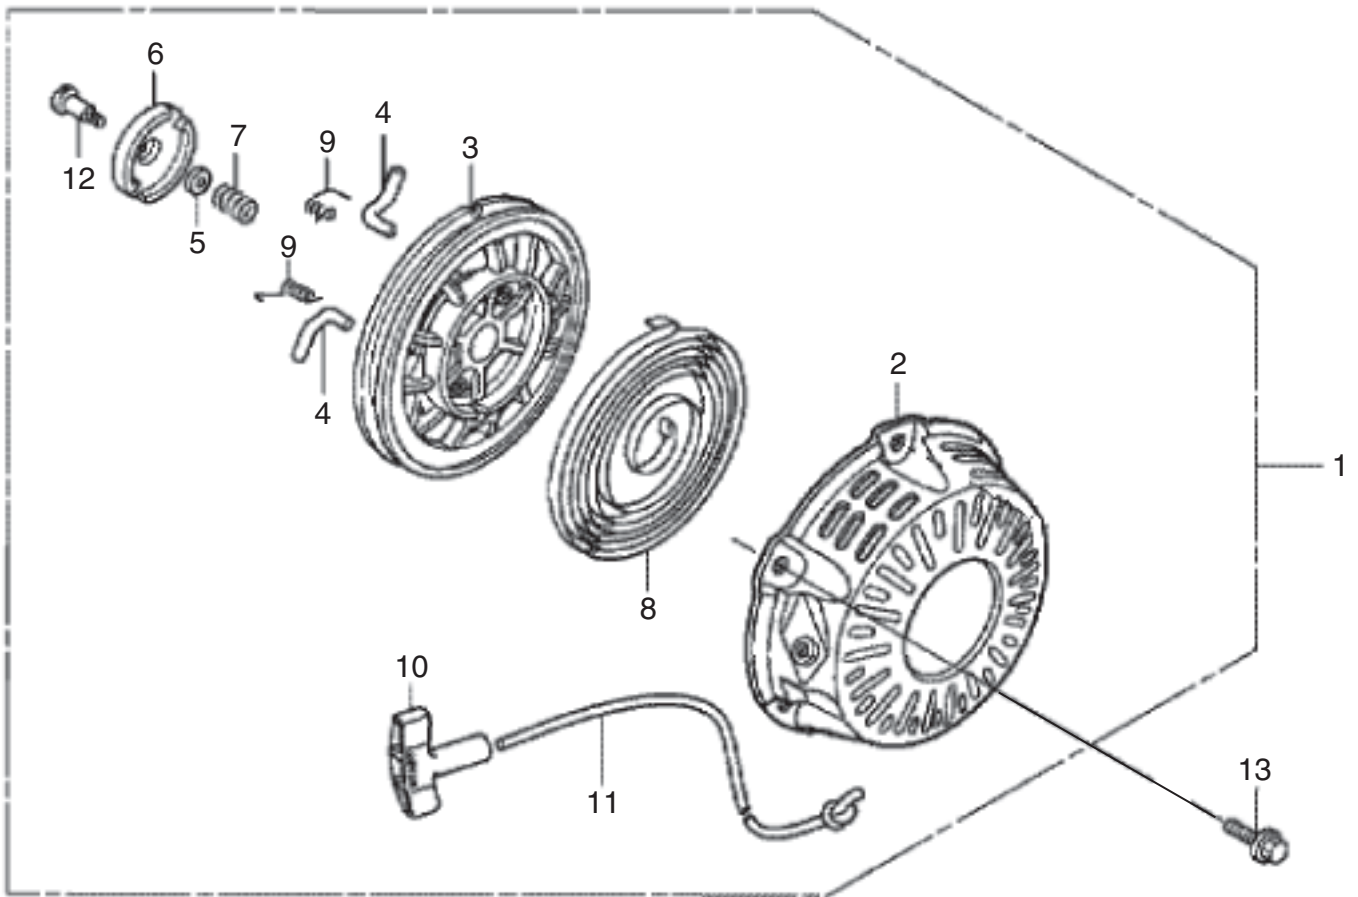

エンジン号機 GCAAK-数字7ケタ