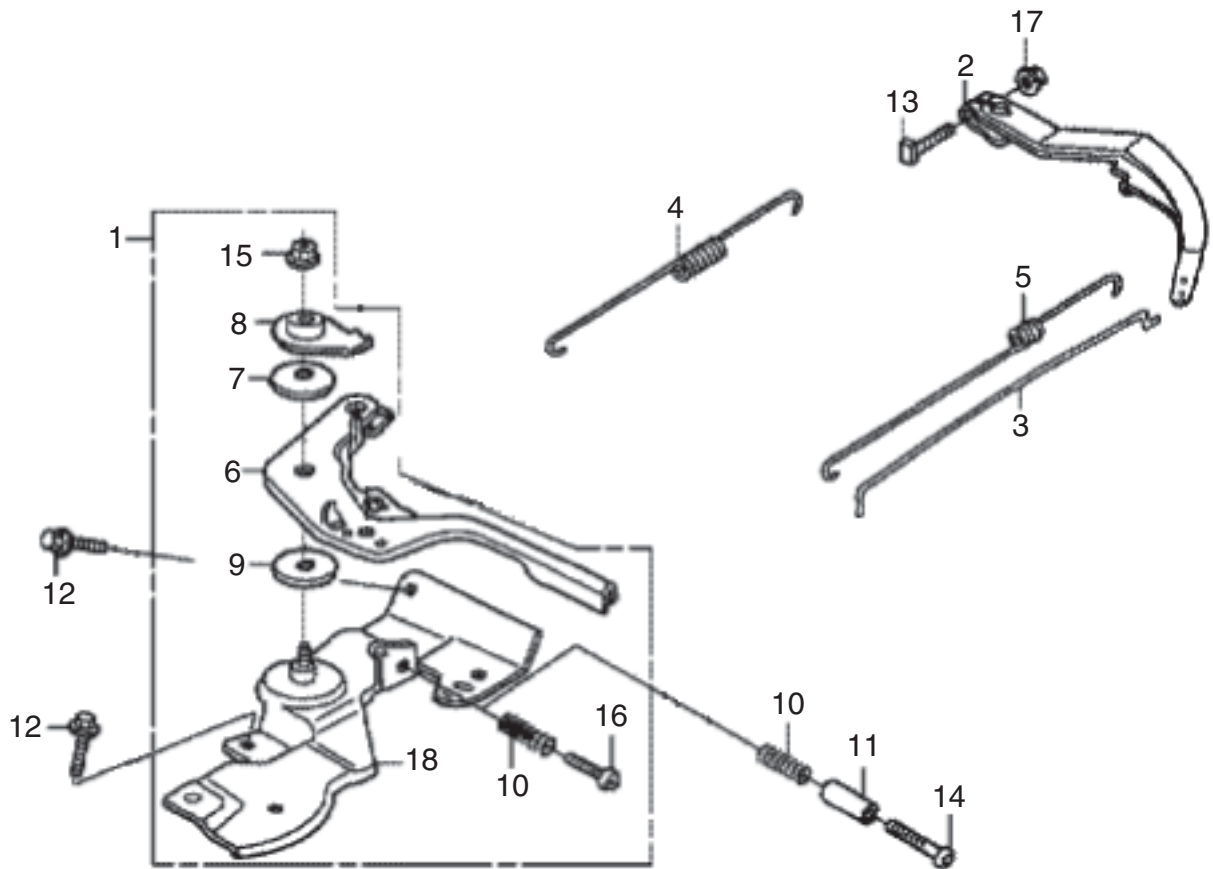

□使用個数は1台に使用する個数で入り数ではありません □価格は1個あたりの単価です □表示価格に消費税は含まれておりません

見出番号	部品番号	部品名称	使用個数		備考	希望小売価格
			WMBO	WMK		
1	16010-ZE0-025	ガスケットセット	1	1		850
2	16011-ZE0-005	バルブセット、フロート	1	1		1,750
3	16013-ZE0-005	フロートセット	1	1		1,600
4	16015-ZE0-831	チャンバーセット、フロート	1	1		1,600
5	16016-ZH7-W01	スクリューセット、パイロット	1	1		600
6	16024-ZE1-811	スクリューセット、ドレン	1	1		600
7	16028-ZK7-S91	スクリューセット	1	1		750
8	16044-ZE0-005	チョークセット	1	1		1,550
9	16100-ZH8-W71	キャブレターASSY(BE66EB)	1	1		8,700
10	16124-ZE0-005	スクリュー、スロットルストップ	1	1		600
11	16166-Z2F-T01	ノズル、メイン	1	1		1,250
12	16211-ZE1-000	インシュレーター、キャブレター	1	1		750
13	16212-ZH8-800	パッキン、インシュレーター	1	1		100
14	16220-ZE1-020	スペーサーCOMP、キャブレター	1	1		350
15	16221-ZH8-801	パッキン、キャブレター	1	1		100
16	16610-ZE1-000	レバーCOMP、チョーク(スタンダード)	1	1		450
17	16953-ZE1-812	レバー、コック	1	1		450
18	16954-ZE1-812	プレート、レバーセッティング	1	1		250
19	16956-ZE1-811	スプリング、コックレバー	1	1		150
20	16957-ZE1-812	パッキン、フューエルコック	1	1		150
21	93500-03006-0H	スクリュー、パン	2	2	3X6	100
22	94305-20122	ピン、スプリング	1	1	2X12	100
23	99101-ZK7-0650	ジェット、メイン	1	1	#65	400
	99101-ZK7-0680	ジェット、メイン	1	1	#68	400
	99101-ZK7-0700	ジェット、メイン	1	1	#70	400
24	99204-ZE003-50	ジェットセット、パイロット	1	1	#35	800

7

コントロール

(KH)ホンダ GX160K1

エンジン号機 GCAAK-数字7ケタ