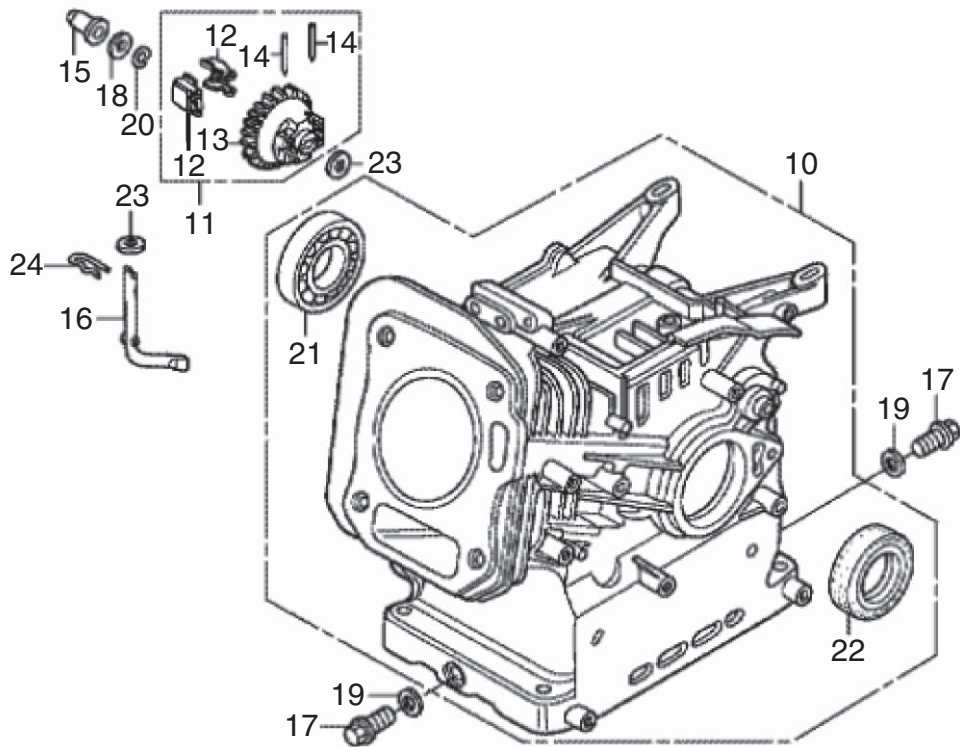

1

クランクケースカバー/シリンダーバレル

(KH)ホンダ GX160K1

エンジン号機 GCAAk-数字7ケタ