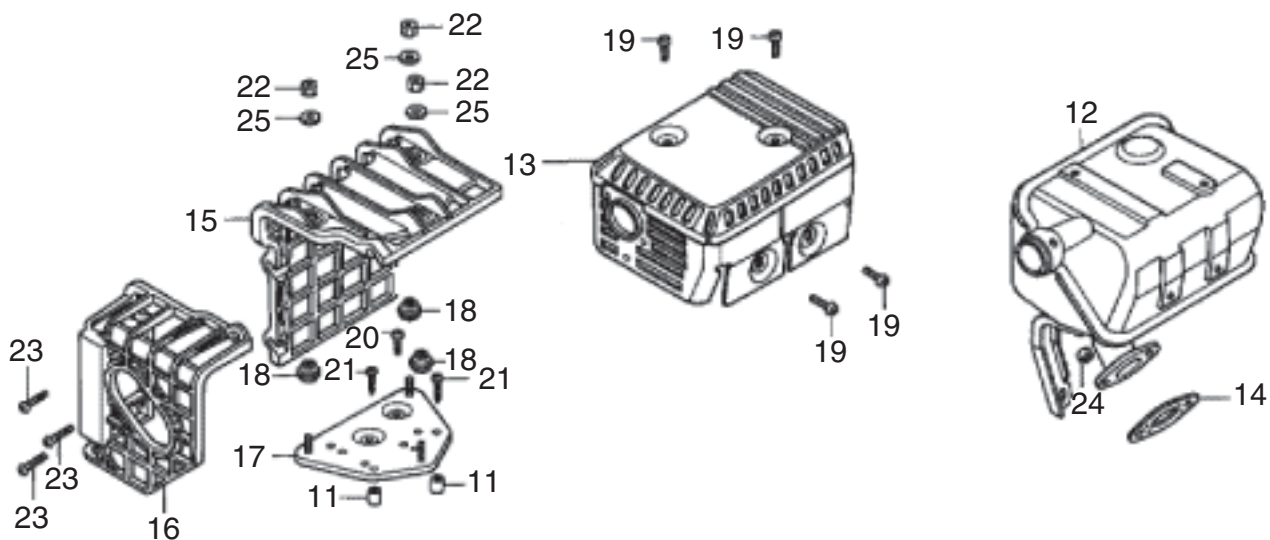

5

エアークリーナー/マフラー

(KH)ホンダ GX160K1

エンジン号機 GCAAk-数字7ケタ