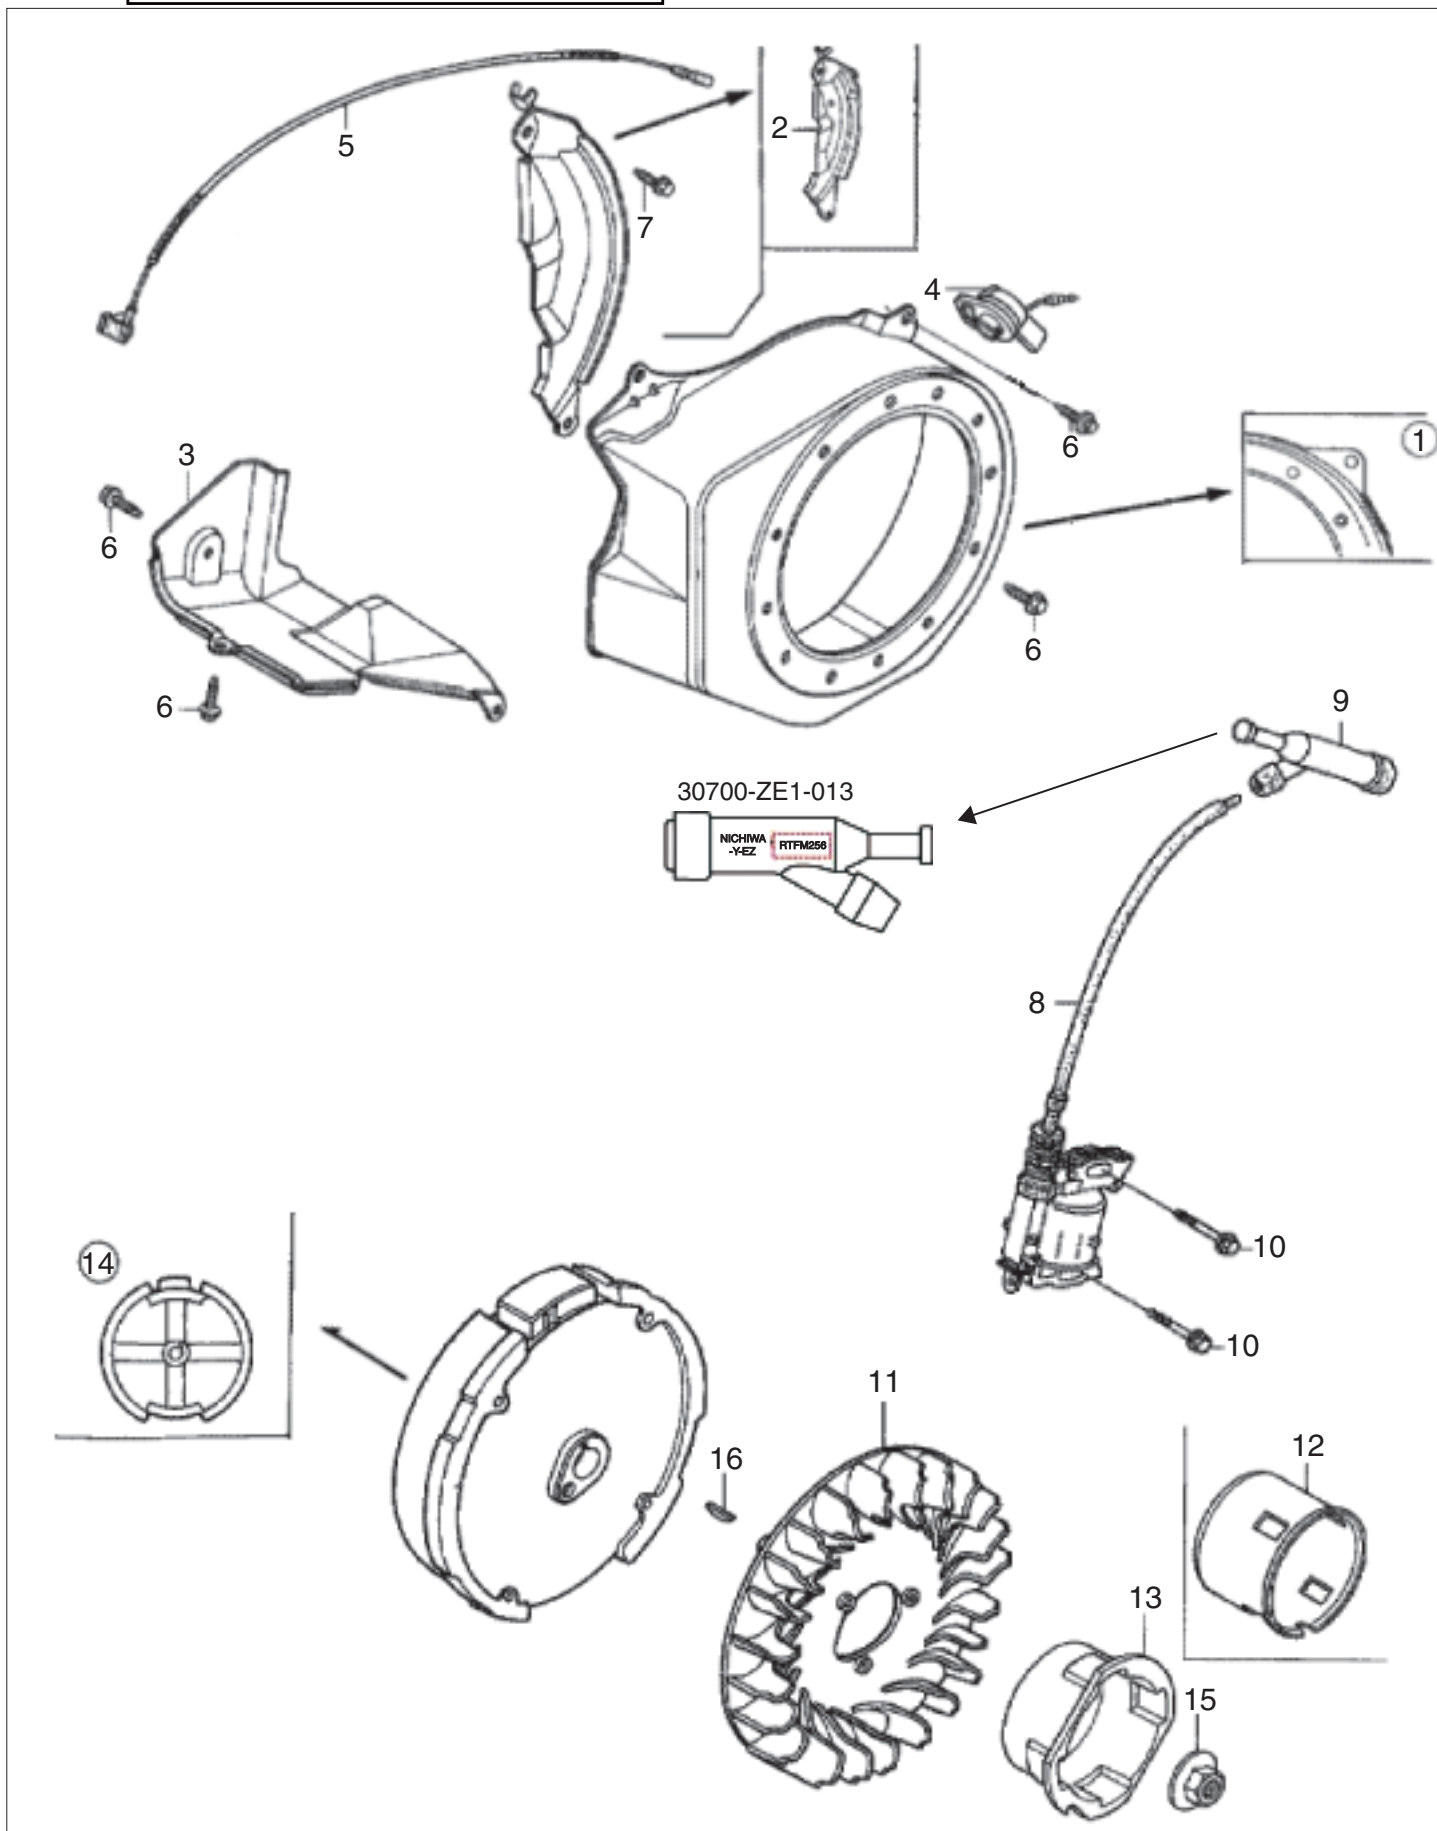

4

ファンカバー/イグニッションコイル/フライホイール

(KH)ホンダ GX160K1

エンジン号機 GCAAK-数字7ケタ