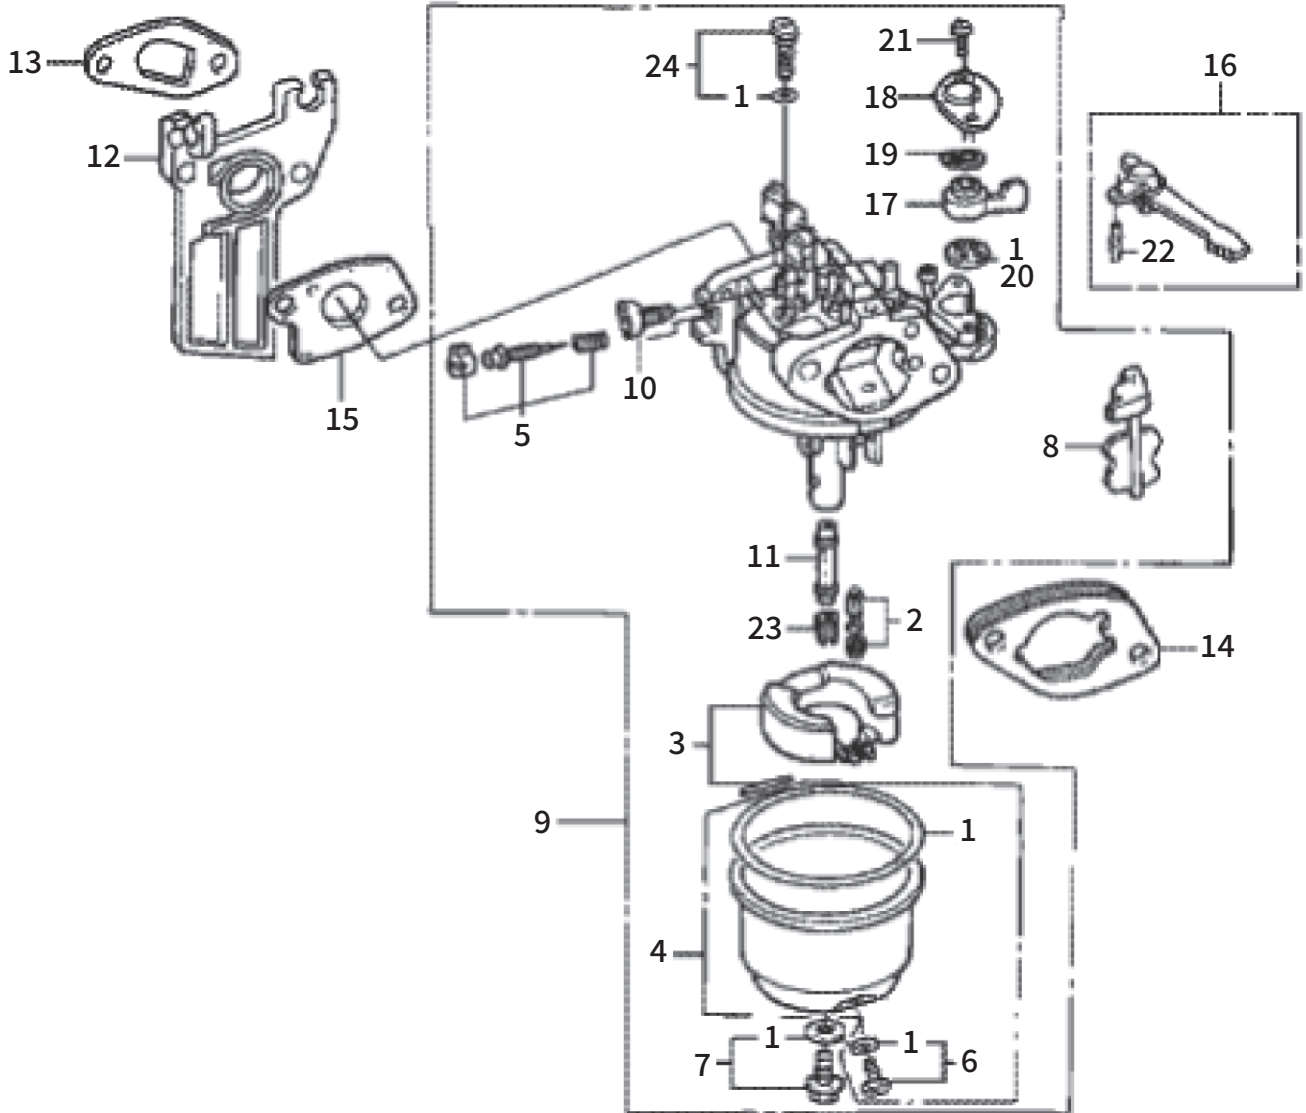

□使用個数は1台に使用する個数で入り数ではありません □価格は1個あたりの単価です □表示価格に消費税は含まれておりません

見出番号	部品番号	部品名称	使用個数		備考	希望小売価格
			WMBO	WMK		
1	16010-ZE0-025	ガスケットセット	1	1		850
2	16011-ZE0-005	バルブセット、フロート	1	1		1,750
3	16013-ZE0-005	フロートセット	1	1		1,600
4	16015-ZE0-831	チャンバーセット、フロート	1	1		1,600
5	16016-ZH7-W01	スクリューセット、パイロット	1	1		600
6	16024-ZE1-811	スクリューセット、ドレン	1	1		600
7	16028-ZK7-S91	スクリューセット	1	1		750
8	16044-ZE0-005	チョークセット	1	1		1,550
9	16100-ZH8-W71	キャブレターASSY(BE66EB)	1	1		8,700
10	16124-ZE0-005	スクリュー、スロットルストップ	1	1		600
11	16166-Z2F-T01	ノズル、メイン	1	1		1,250
12	16211-ZE1-000	インシュレーター、キャブレター	1	1		750
13	16212-ZH8-800	パッキン、インシュレーター	1	1		100
14	16220-ZE1-020	スペーサーCOMP、キャブレター	1	1		350
15	16221-ZH8-801	パッキン、キャブレター	1	1		100
16	16610-ZE1-000	レバーCOMP、チョーク(スタンダード)	1	1		450
17	16953-ZE1-812	レバー、コック	1	1		450
18	16954-ZE1-812	プレート、レバーセッティング	1	1		250
19	16956-ZE1-811	スプリング、コックレバー	1	1		150
20	16957-ZE1-812	パッキン、フューエルコック	1	1		150
21	93500-03006-0H	スクリュー、パン	2	2	3X6	100
22	94305-20122	ピン、スプリング	1	1	2X12	100
23	99101-ZK7-0650	ジェット、メイン	1	1	#65	400
	99101-ZK7-0680	ジェット、メイン	1	1	#68	400
	99101-ZK7-0700	ジェット、メイン	1	1	#70	400
24	99204-ZE003-50	ジェットセット、パイロット	1	1	#35	800