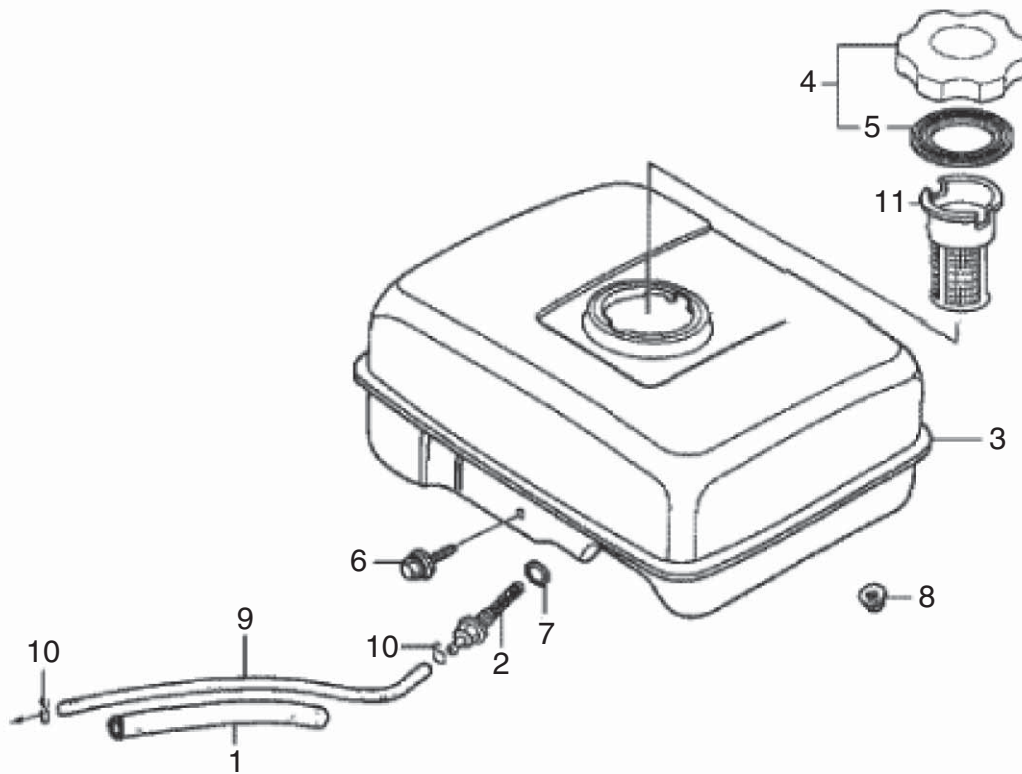

エンジン号機 GCAAk-数字7ケタ