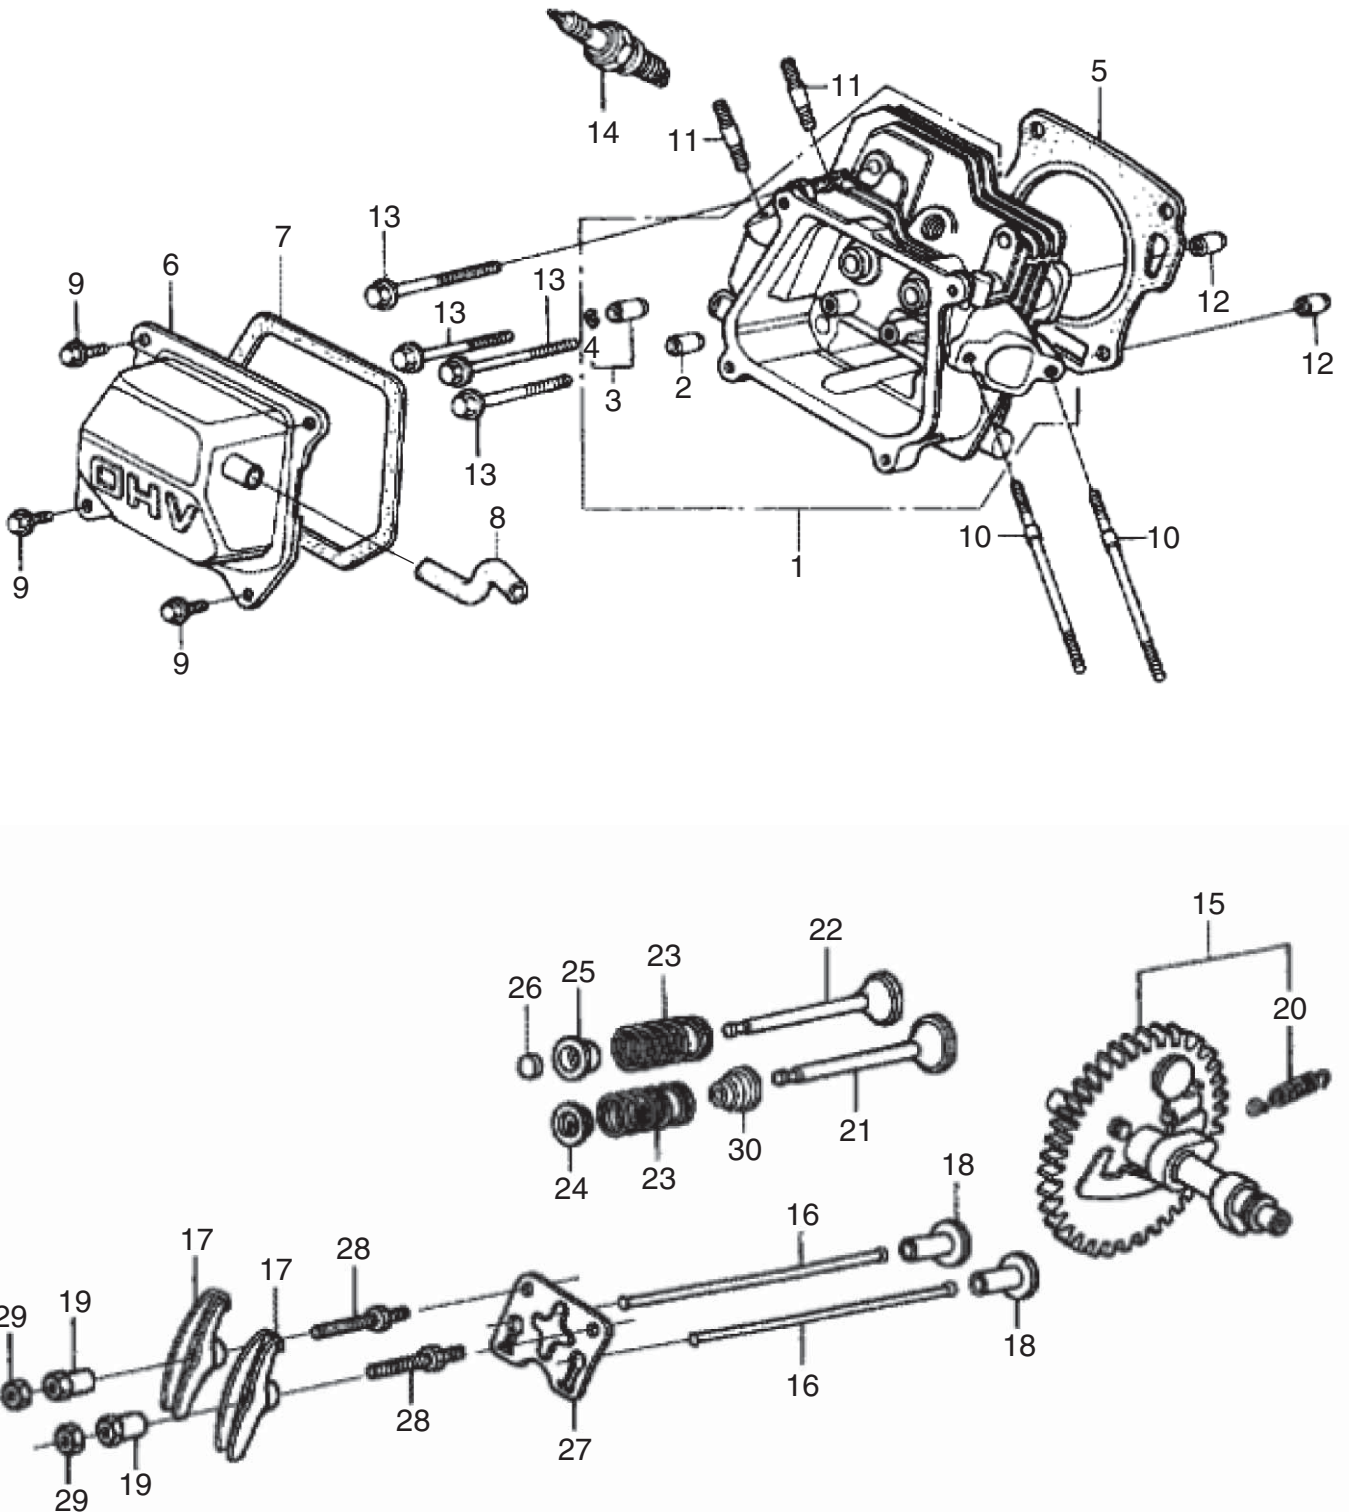

2

シリンダーヘッド/カムシャフト

(KH)ホンダ GX160K1

エンジン号機 GCAAk-数字7ケタ

□使用個数は1台に使用する個数で入り数ではありません □価格は1個あたりの単価です □表示価格に消費税は含まれておりません

見出 番号	部品番号	部品名称	使用個数		備 考	希望小売価格
			WMB0	WMK		
1	12210-ZH8-415	ヘッドCOMP、シリンダー	1	1		13,650
2	12204-ZE1-306	ガイド、インレットバルブ(OS)	1	1		500
3	12205-ZE1-315	ガイド、エキゾーストバルブ(OS)	1	1		450
4	12216-ZE5-300	クリップ、バルブガイド	1	1		100
5	12251-ZF1-801	ガスケット、シリンダーヘッド	2	2		1,000
6	12310-ZE1-020	カバーCOMP、ヘッド	1	1		800
7	12391-ZE1-000	パッキン、ヘッドカバー	1	1		200
8	15721-ZH8-000	チューブ、ブリーザー	1	1		200
9	90013-883-000	ボルト、フランジ	4	4	6X12(CT200)	150
10	90043-ZE1-020	ボルト、スタッド	2	2	6X112	250
11	90047-ZE1-000	ボルト、スタッド	2	2	8X32	200
12	94301-10160	ノックピン	2	2	10X16	100
13	95723-08060-00	ボルト、フランジ	4	4	8X60	100
14	98079-55846	プラグ、スパーク	1	1	BPR5ES(NGK)	600
	98079-56841	プラグ、スパーク	1	1	BP6ES(NGK)	550
	98079-56846	プラグ、スパーク	1	1	BPR6ES(NGK)	600
15	14100-ZE1-812	カムシャフトASSY	1	1		6,350
16	14410-ZE1-010	ロッド、プッシュ	2	2		350
17	14431-ZE1-000	アーム、バルブロッカー	2	2		350
18	14441-ZE1-010	リフター、バルブ	2	2		700
19	14451-ZE1-013	ピボット、ロッカーアーム	2	2		250
20	14568-ZE1-000	スプリング、ウエイトリターン	1	1		150
21	14711-ZF1-000	バルブ、インレット	1	1		1,100
22	14721-ZF1-000	バルブ、エキゾースト	1	1		1,750
23	14751-ZF1-000	スプリング、バルブ	2	2		150
24	14771-ZE1-000	リテーナー、インテークバルブスプリング	1	1		350
25	14773-ZE1-000	リテーナー、エキゾーストバルブスプリング	1	1		350
26	14781-ZE1-000	ローテーター、バルブ	1	1		250
27	14791-ZE1-010	プレート、プッシュロッドガイド	1	1		150
28	90012-ZE0-010	ボルト、ピボット	2	2	8MM	350
29	90206-ZE1-000	ナット、ピボットアジャスティング	2	2		100
30	12209-ZH8-003	シール、バルブステム	1	1		400