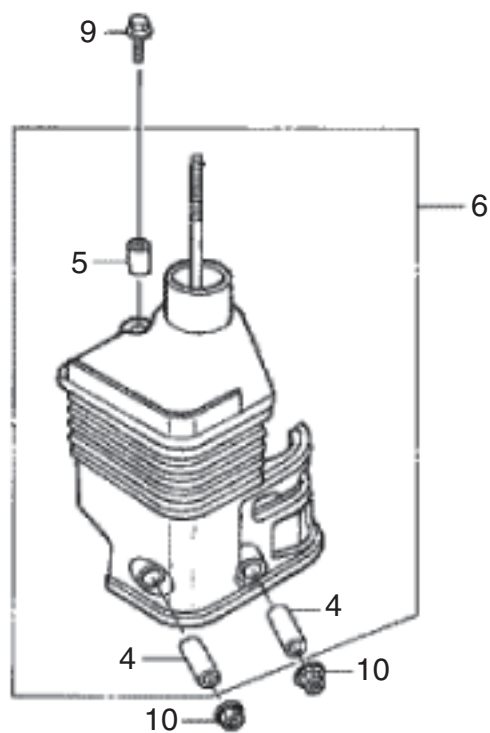

5

エアークリーナー/マフラー

(KH)ホンダ GX160K1

エンジン号機 GCAAk-数字7ケタ