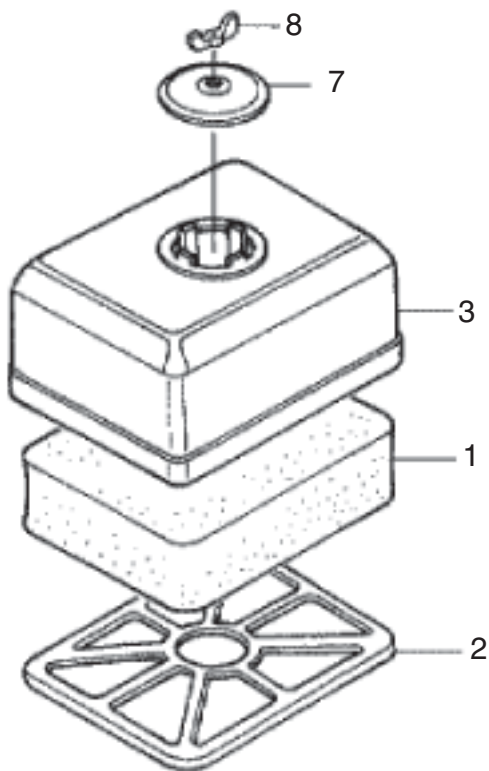

5

エアークリーナー/マフラー

(KH)ホンダ GX160K1

エンジン号機 GCAAk-数字7ケタ