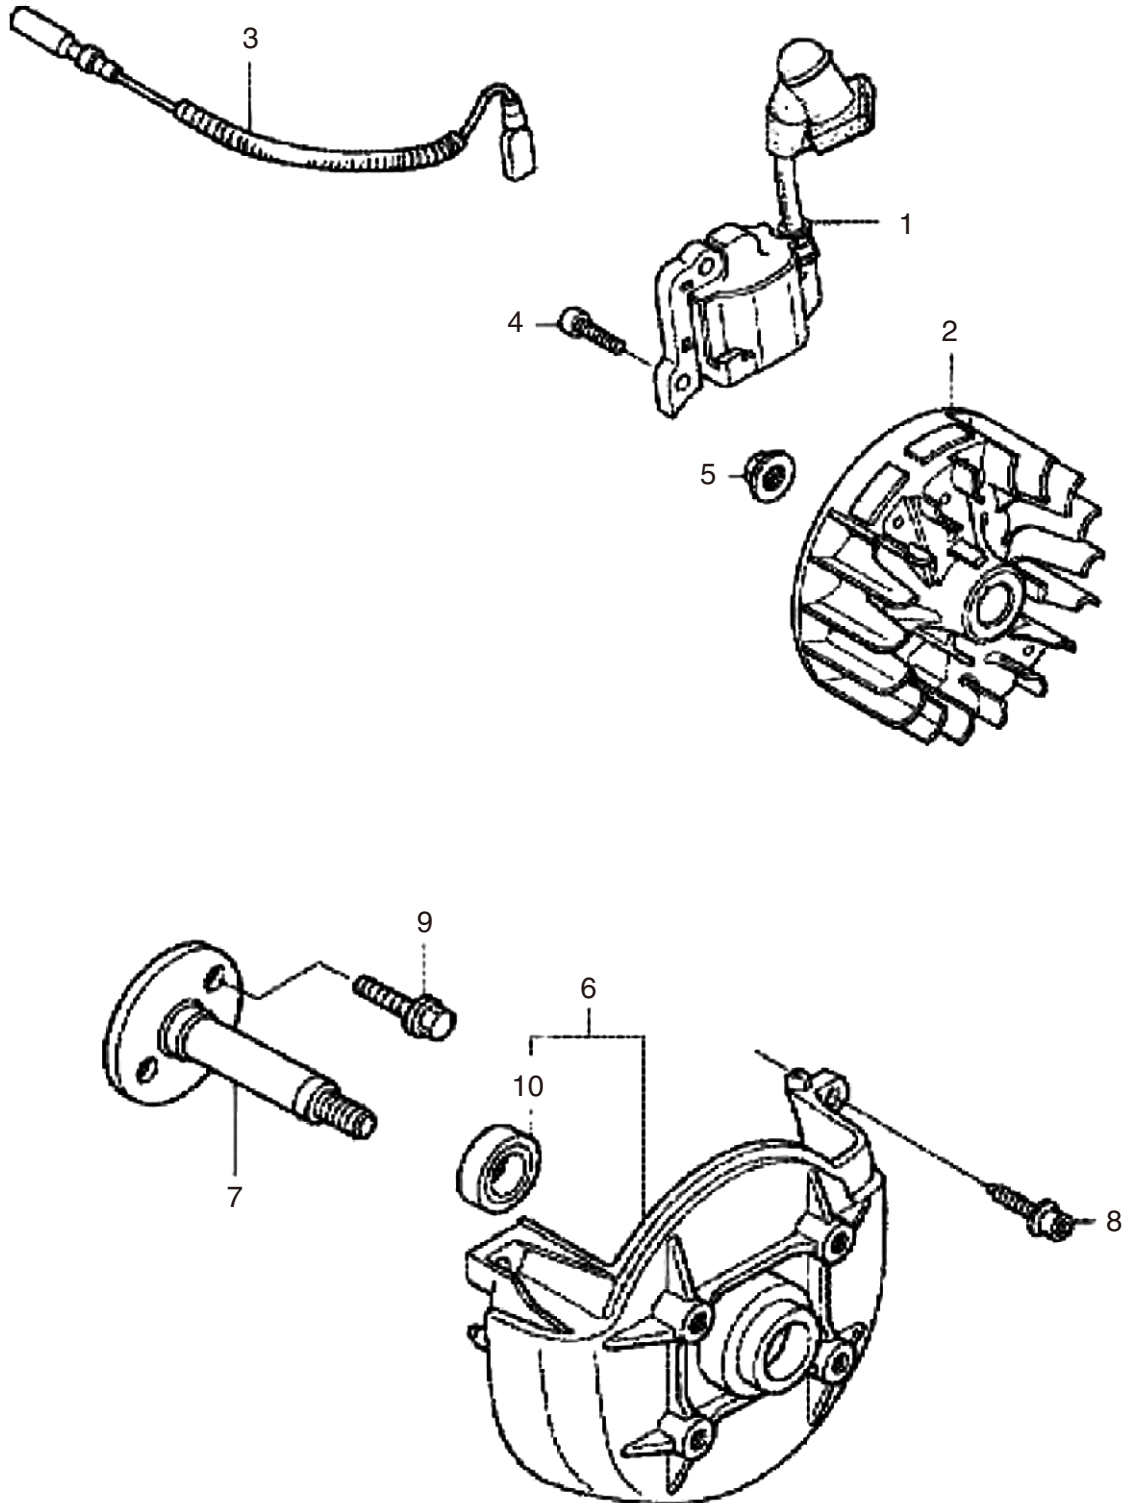

□使用個数は1台に使用する個数で入り数ではありません □価格は1個あたりの単価です □表示価格に消費税は含まれておりません

見出番号	部品番号	部品名称	使用個数	備考	希望小売価格
1	10100-Z3E-415	クランクケースセット	1		10,350
2	12310-Z0H-010	カバー、シリンダーヘッド	1		1,800
3	12312-Z0H-300	シール、ヘッドカバー	1		500
4	12314-Z0H-300	グロメット、ヘッドカバー	1		100
5	12367-Z0H-000	フィルター、ブリーザー	1		300
6	14431-Z0H-003	アーム、インテークバルブロッカー	1		450
7	14441-Z0H-003	アーム、エキゾーストバルブロッカー	1		750
8	14730-Z0H-000	リフターCOMP、インレットバルブ	1		750
9	14740-Z0H-000	リフターCOMP、エキゾーストバルブ	1		1,000
10	15422-Z0H-000	チューブ、オイル	1		450
11	15510-Z0H-000	プレート、ASSY、オイルアウトレットバルブ	1		400
12	15600-ZF0-003	キャップASSY、オイルフィルター	1		450
13	15625-ZE1-003	パッキン、オイルフィルターキャップ	1		200
14	15721-Z0H-800	チューブ、ブリーザー	1		350
15	31914-Z0H-801	プラグ、スパーク (CM4H)	1		700
	31915-Z0H-801	プラグ、スパーク (CM5H)	1		700
	31916-Z0H-801	プラグ、スパーク (CM6H)	1		700
16	90009-Z0H-003	ボルト、ソケット 5X20	2		100
17	90010-Z0H-003	ボルト、ソケット 5X30	4		100
18	90013-Z0H-004	スクリュー、バン 4X8	2	~1037065	100
	90013-Z3E-003	スクリュー、バン 4X8	2	1037066~	100
19	90017-Z0H-000	スクリュー、タペットアジャスティング	2		150
20	90019-Z0H-003	ボルト、ソケット 5X12	2		100
21	90206-ZM3-000	ナット、タペットアジャスティング	2		100
22	93901-34320	スクリュー、タッピング 4X12	2		100
23	94305-40102	ピン、スプリング 4X10	1		100
24	95002-41200-08	クランプ、チューブ (D12)	1		100
25	95002-41300-04	クランプ、チューブ (D13)	1		100
26	12209-Z3E-000	シール、バルブシステム	1	~1037065	400
	12209-Z3E-003	シール、バルブシステム	1	1037066~	400
27	14126-Z0H-003	ローラー 4X29.8	1		100
28	14320-Z0H-010	プーリーCOMP、カムシャフト	1		1,050
29	14400-Z3E-013	ベルト、タイミング	1		900
30	14711-Z3E-000	バルブ、インレット	1		600
31	14721-Z3E-000	バルブ、エキゾースト	1		600
32	14751-Z0H-000	スプリング、バルブ	2		100
33	14771-Z0H-000	リテーナ、バルブスプリング	2		150