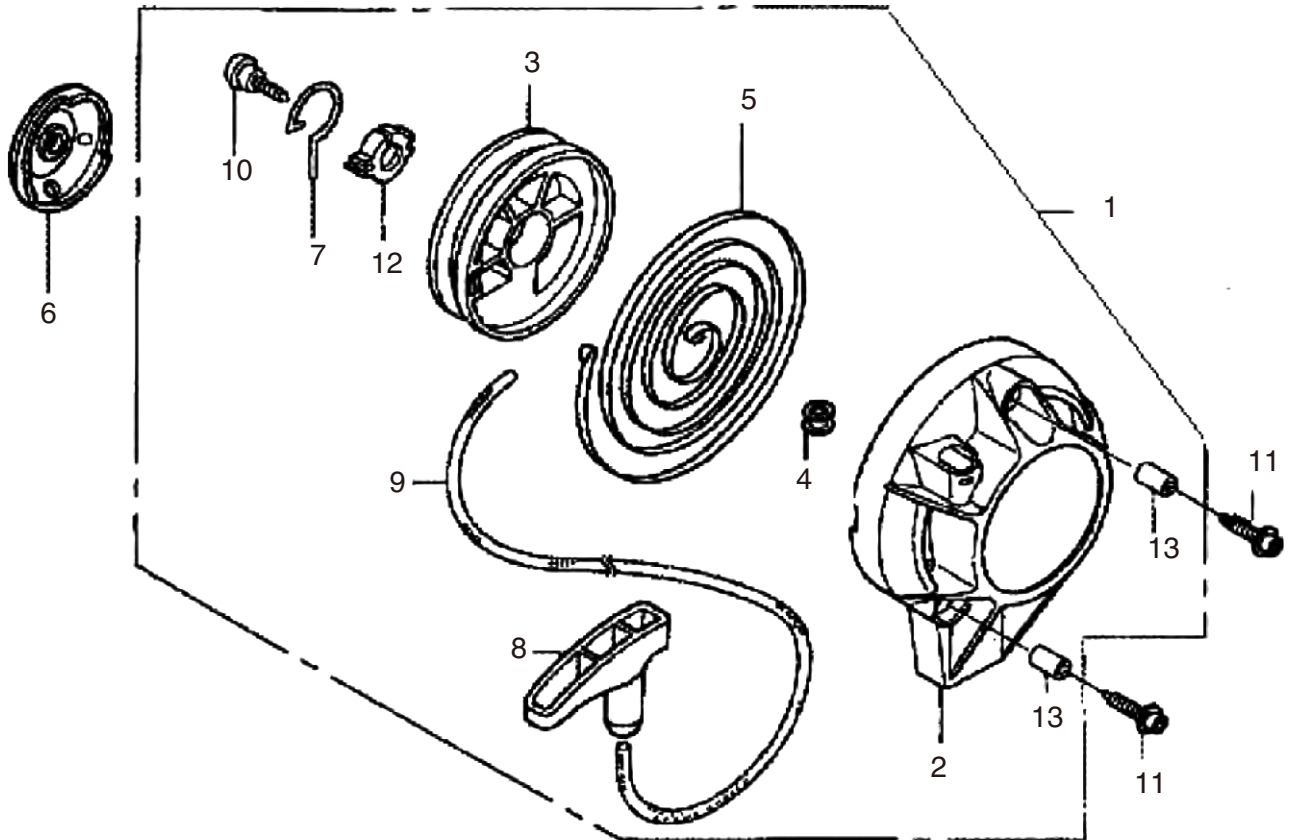

□使用個数は1台に使用する個数で入り数ではありません □価格は1個あたりの単価です □表示価格に消費税は含まれておりません

見出番号	部品番号	部品名称	使用個数	備考	希望小売価格
1	10100-Z3E-415	クランクケースセット	1		10,350
2	12310-Z0H-010	カバー、シリンダーヘッド	1		1,800
3	12312-Z0H-300	シール、ヘッドカバー	1		500
4	12314-Z0H-300	グロメット、ヘッドカバー	1		100
5	12367-Z0H-000	フィルター、ブリーザー	1		300
6	14431-Z0H-003	アーム、インテークバルブロッカー	1		450
7	14441-Z0H-003	アーム、エキゾーストバルブロッカー	1		750
8	14730-Z0H-000	リフターCOMP、インレットバルブ	1		750
9	14740-Z0H-000	リフターCOMP、エキゾーストバルブ	1		1,000
10	15422-Z0H-000	チューブ、オイル	1		450
11	15510-Z0H-000	プレート、ASSY、オイルアウトレットバルブ	1		400
12	15600-ZF0-003	キャップASSY、オイルフィルター	1		450
13	15625-ZE1-003	パッキン、オイルフィルターキャップ	1		200
14	15721-Z0H-800	チューブ、ブリーザー	1		350
15	31914-Z0H-801	プラグ、スパーク (CM4H)	1		700
	31915-Z0H-801	プラグ、スパーク (CM5H)	1		700
	31916-Z0H-801	プラグ、スパーク (CM6H)	1		700
16	90009-Z0H-003	ボルト、ソケット 5X20	2		100
17	90010-Z0H-003	ボルト、ソケット 5X30	4		100
18	90013-Z0H-004	スクリュー、バン 4X8	2	~1037065	100
	90013-Z3E-003	スクリュー、バン 4X8	2	1037066~	100
19	90017-Z0H-000	スクリュー、タペットアジャスティング	2		150
20	90019-Z0H-003	ボルト、ソケット 5X12	2		100
21	90206-ZM3-000	ナット、タペットアジャスティング	2		100
22	93901-34320	スクリュー、タッピング 4X12	2		100
23	94305-40102	ピン、スプリング 4X10	1		100
24	95002-41200-08	クランプ、チューブ (D12)	1		100
25	95002-41300-04	クランプ、チューブ (D13)	1		100
26	12209-Z3E-000	シール、バルブシステム	1	~1037065	400
	12209-Z3E-003	シール、バルブシステム	1	1037066~	400
27	14126-Z0H-003	ローラー 4X29.8	1		100
28	14320-Z0H-010	プーリーCOMP、カムシャフト	1		1,050
29	14400-Z3E-013	ベルト、タイミング	1		900
30	14711-Z3E-000	バルブ、インレット	1		600
31	14721-Z3E-000	バルブ、エキゾースト	1		600
32	14751-Z0H-000	スプリング、バルブ	2		100
33	14771-Z0H-000	リテーナ、バルブスプリング	2		150