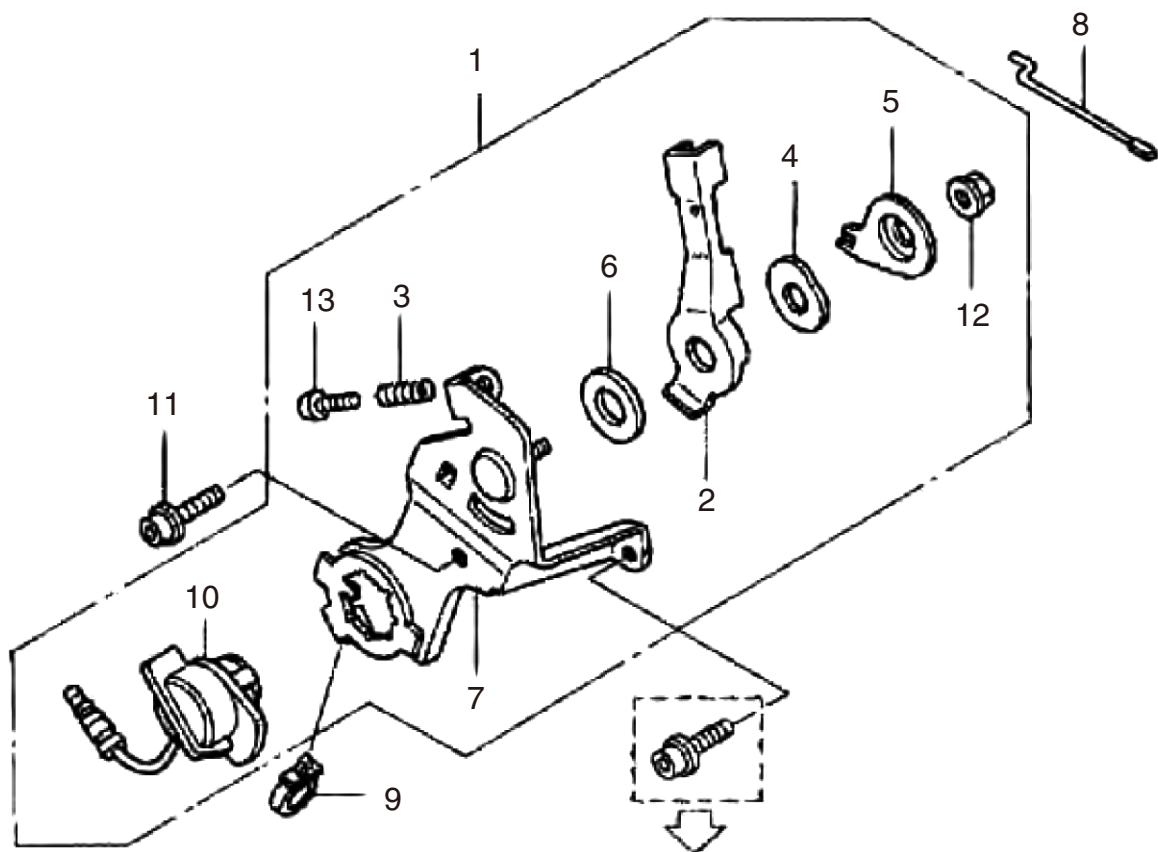

□使用個数は1台に使用する個数で入り数ではありません □価格は1個あたりの単価です □表示価格に消費税は含まれておりません

見出番号	部品番号	部品名称	使用個数	備考	希望小売価格
1	10100-Z3E-415	クランクケースセット	1		10,350
2	12310-Z0H-010	カバー、シリンダーヘッド	1		1,800
3	12312-Z0H-300	シール、ヘッドカバー	1		500
4	12314-Z0H-300	グロメット、ヘッドカバー	1		100
5	12367-Z0H-000	フィルター、ブリーザー	1		300
6	14431-Z0H-003	アーム、インテークバルブロッカー	1		450
7	14441-Z0H-003	アーム、エキゾーストバルブロッカー	1		750
8	14730-Z0H-000	リフターCOMP、インレットバルブ	1		750
9	14740-Z0H-000	リフターCOMP、エキゾーストバルブ	1		1,000
10	15422-Z0H-000	チューブ、オイル	1		450
11	15510-Z0H-000	プレート、ASSY、オイルアウトレットバルブ	1		400
12	15600-ZF0-003	キャップASSY、オイルフィルター	1		450
13	15625-ZE1-003	パッキン、オイルフィルターキャップ	1		200
14	15721-Z0H-800	チューブ、ブリーザー	1		350
15	31914-Z0H-801	プラグ、スパーク (CM4H)	1		700
	31915-Z0H-801	プラグ、スパーク (CM5H)	1		700
	31916-Z0H-801	プラグ、スパーク (CM6H)	1		700
16	90009-Z0H-003	ボルト、ソケット 5X20	2		100
17	90010-Z0H-003	ボルト、ソケット 5X30	4		100
18	90013-Z0H-004	スクリュー、バン 4X8	2	~1037065	100
	90013-Z3E-003	スクリュー、バン 4X8	2	1037066~	100
19	90017-Z0H-000	スクリュー、タペットアジャスティング	2		150
20	90019-Z0H-003	ボルト、ソケット 5X12	2		100
21	90206-ZM3-000	ナット、タペットアジャスティング	2		100
22	93901-34320	スクリュー、タッピング 4X12	2		100
23	94305-40102	ピン、スプリング 4X10	1		100
24	95002-41200-08	クランプ、チューブ (D12)	1		100
25	95002-41300-04	クランプ、チューブ (D13)	1		100
26	12209-Z3E-000	シール、バルブシステム	1	~1037065	400
	12209-Z3E-003	シール、バルブシステム	1	1037066~	400
27	14126-Z0H-003	ローラー 4X29.8	1		100
28	14320-Z0H-010	プーリーCOMP、カムシャフト	1		1,050
29	14400-Z3E-013	ベルト、タイミング	1		900
30	14711-Z3E-000	バルブ、インレット	1		600
31	14721-Z3E-000	バルブ、エキゾースト	1		600
32	14751-Z0H-000	スプリング、バルブ	2		100
33	14771-Z0H-000	リテーナ、バルブスプリング	2		150