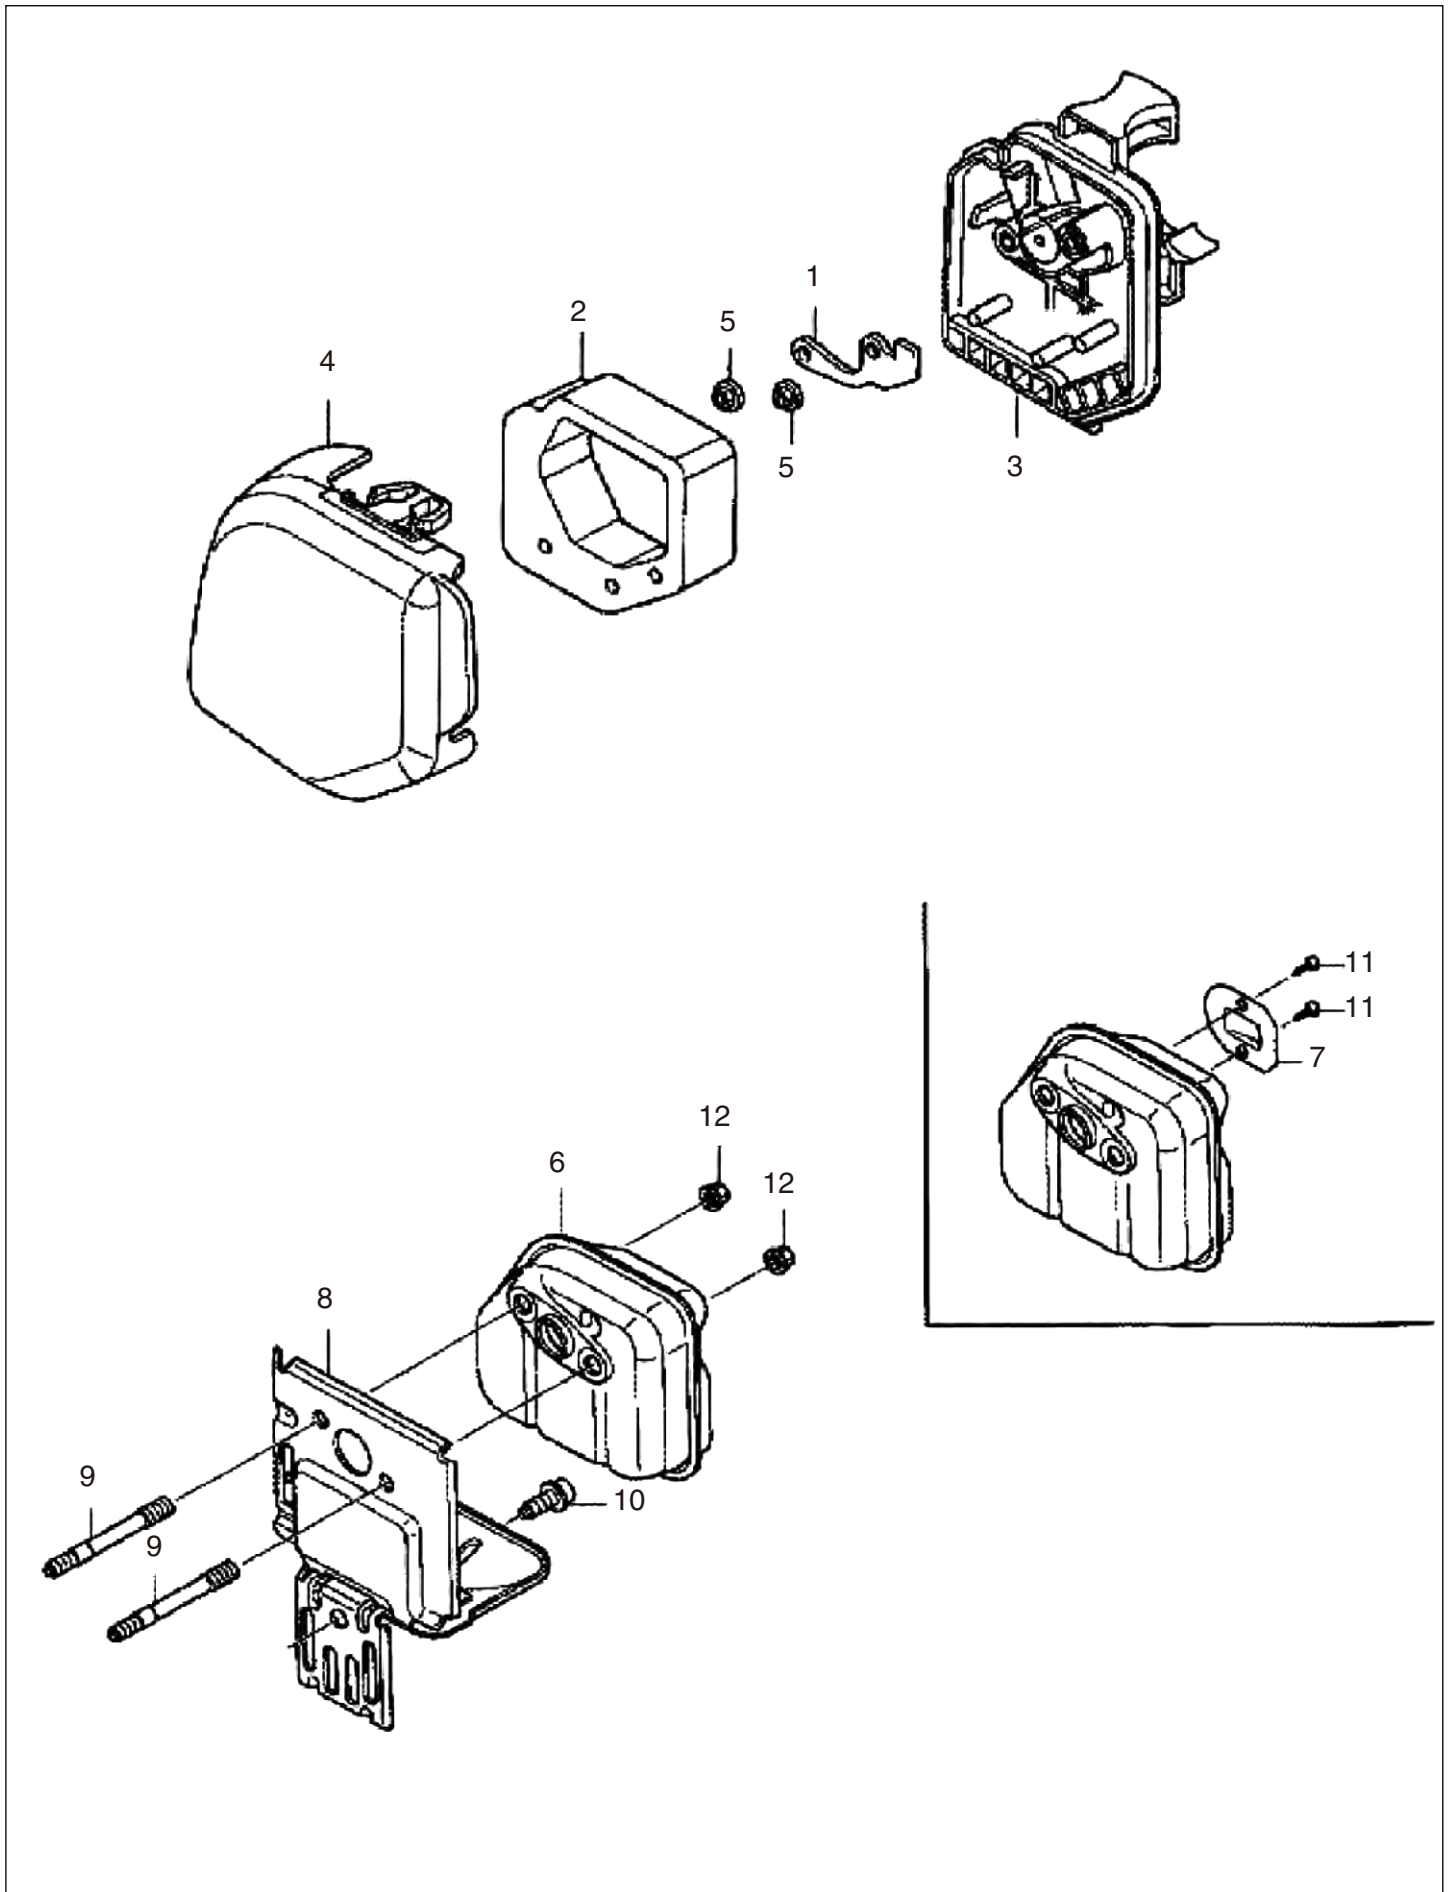

6

キャブレター

(KH) ホンダ GX25T

□使用個数は1台に使用する個数で入り数ではありません □価格は1個あたりの単価です □表示価格に消費税は含まれておりません

見出 番号	部品番号	部品名称	使用 個数	備 考	キャブレター号機		希望小売価格	
					初号機	終号機		
1	16010-ZM3-004	ガスケット、メタリングダイヤフラム	1				150	
2	16011-Z0H-013	ガスケット、ポンプ	1				200	
3	16013-Z0H-003	ダイヤフラムASSY、メタリング	1				1,000	
4	16014-ZM3-004	ダイヤフラム、ポンプ	1				200	
5	16015-Z0H-013	ボディASSY、ポンプ	1				1,750	
6	16017-ZM3-004	ボディASSY、エアージャ	1				550	
7	16018-ZM3-802	スクリーン、インレット	1				150	
8	16019-ZM3-004	バルブ、インレットニードル	1				250	
9	16020-ZM3-004	スプリング、メタリングレバー	1				150	
10	16021-ZM3-004	スクリュー、メタリングレバーピン	1				150	
11	16022-ZM3-014	ピン、メタリングレバー	1				150	
12	16023-ZM3-004	レバー、メタリング	1				150	
13	16024-Z0H-003	リング、リテーニング	1				150	
14	16025-ZM3-004	Oリング	1				150	
15	16026-ZM3-004	カバー、プライマーポンプ	1				200	
16	16027-ZM3-004	スイベル	1				200	
17	16028-ZM3-004	スクリュー、スロットルカラー	2				100	
18	16029-ZM3-004	スクリュー、ポンプカバー	4				100	
19	16030-ZM3-004	スプリング、ポンプ	1				100	
20	16031-ZM3-004	ワッシャー	1				100	
21	16032-ZM3-004	ポンプ、プライマー	1				200	
22	16035-ZM3-802	フィルター、フューエルインレット	1				700	
23	16100-Z0H-834	キャブレターASSY	1			WYB10A	7,900	
24	16221-ZM3-000	パッキン、キャブレター	1				100	
25	16222-Z0H-800	パッキン、シュラウド	1				400	
26	19631-Z0H-000	シュラウド	1				900	
27	19632-Z0H-800	スペーサ、シュラウド	1				400	
28	90014-Z0H-801	ボルト 5X59	2				100	
29	90018-Z0H-003	ボルト、ソケット 5X16	3				100	
30	91301-ZM3-000	Oリング 14.8X2.4	1				100	
31	91308-Z3E-000	Oリング 12.3X2.4	1				100	
32	99101-Z0H-0320	ジェット (#32)	1			WYB8	250	
	99101-ZM5-0330	ジェット (#33)	1				WYB 7B	400
	99101-ZM5-0340	ジェット (#34)	1				WYB 7B	400