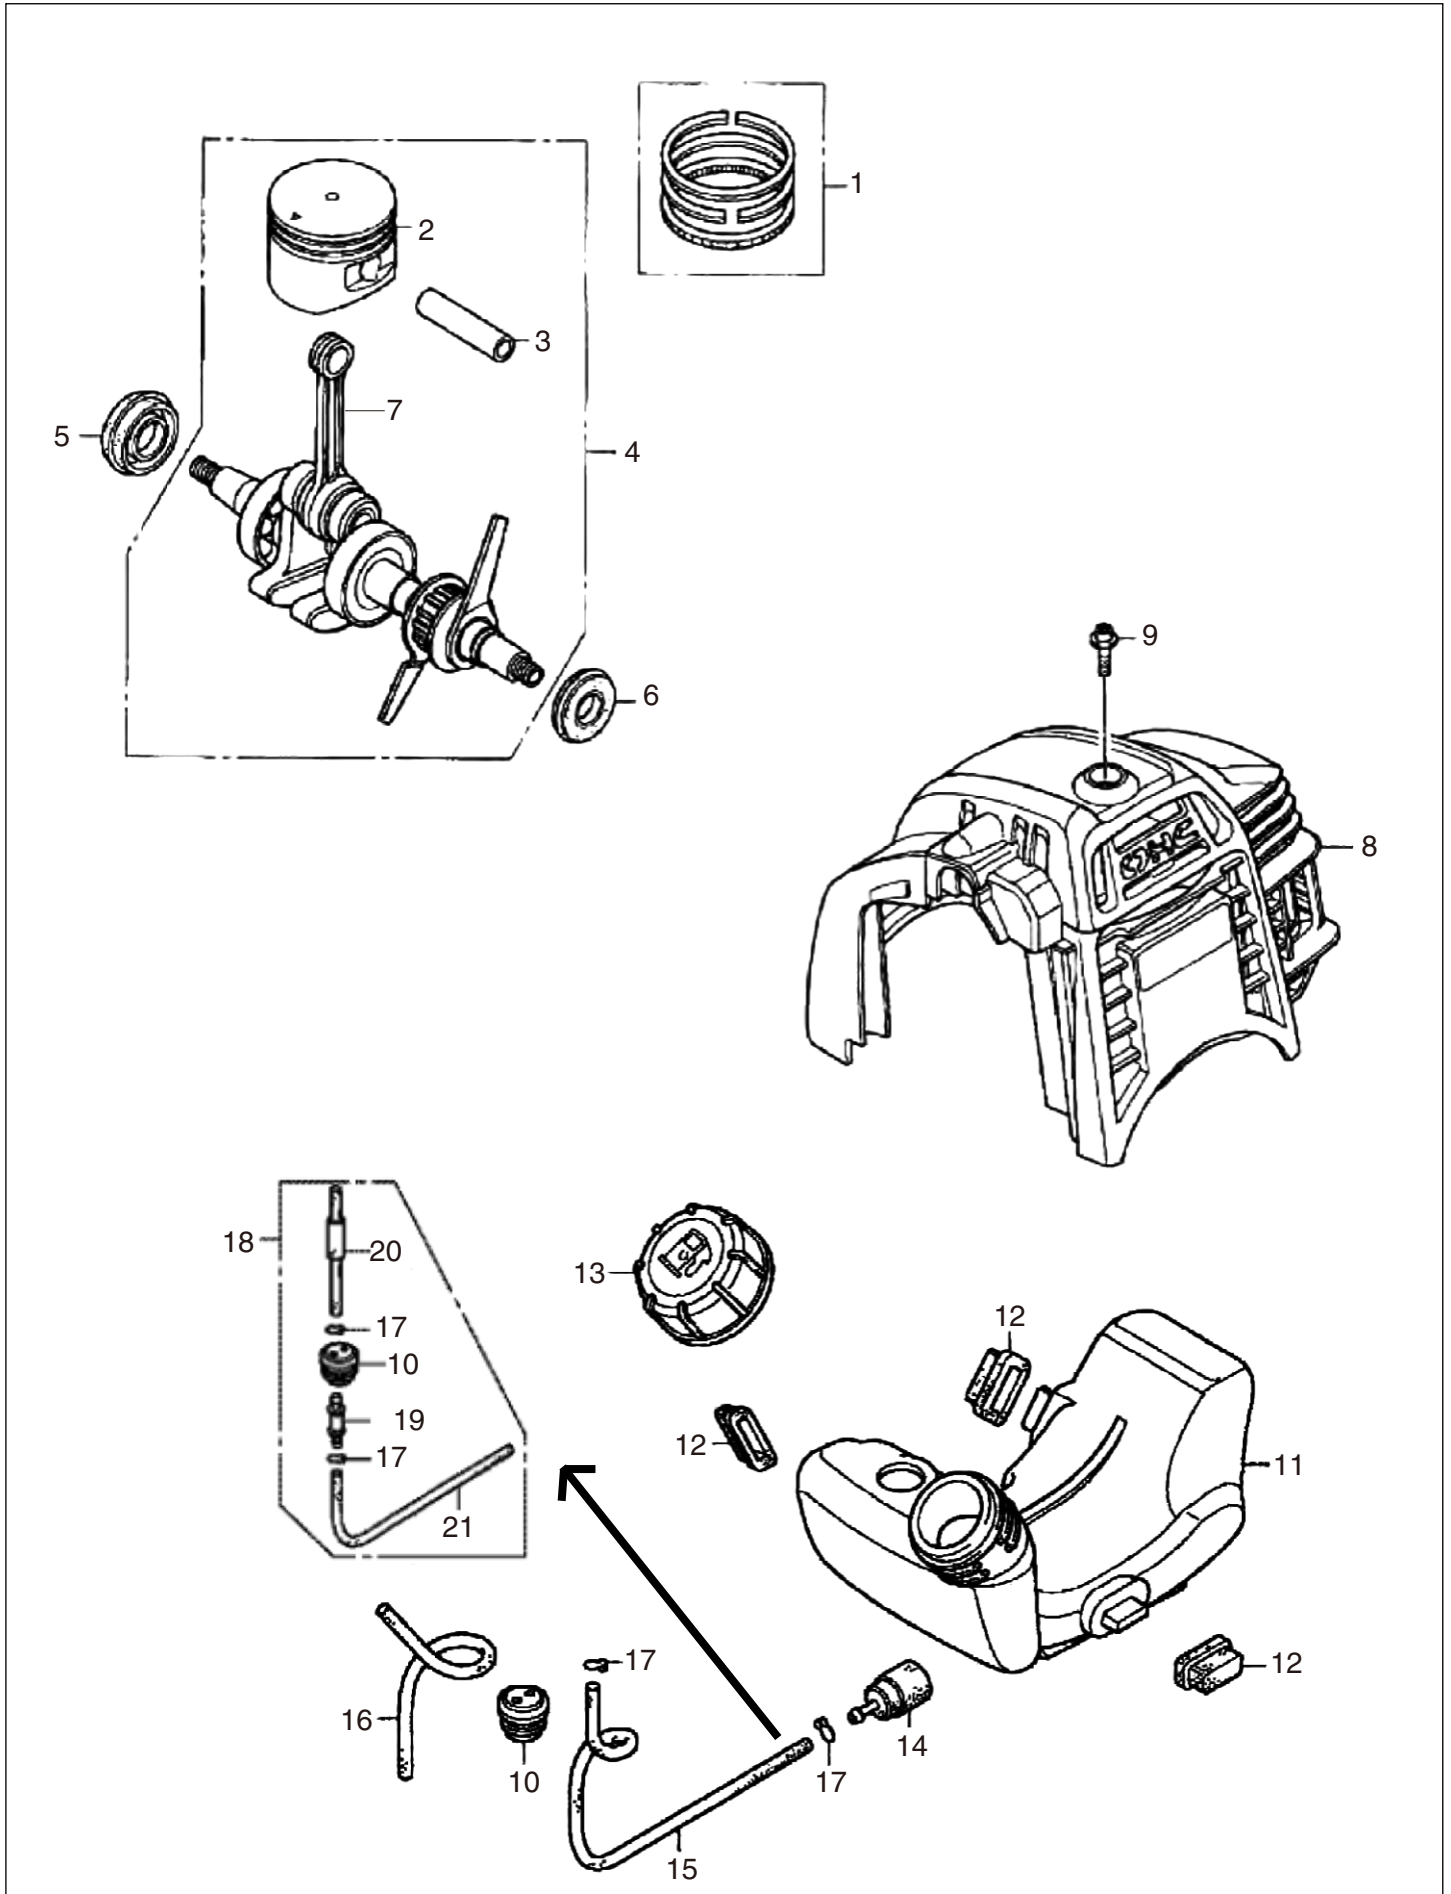

□使用個数は1台に使用する個数で入り数ではありません □価格は1個あたりの単価です □表示価格に消費税は含まれておりません

見出番号	部品番号	部品名称	使用個数	備考	希望小売価格
1	10100-Z3E-415	クランクケースセット	1		10,350
2	12310-Z0H-010	カバー、シリンダーヘッド	1		1,800
3	12312-Z0H-300	シール、ヘッドカバー	1		500
4	12314-Z0H-300	グロメット、ヘッドカバー	1		100
5	12367-Z0H-000	フィルター、ブリーザー	1		300
6	14431-Z0H-003	アーム、インテークバルブロッカー	1		450
7	14441-Z0H-003	アーム、エキゾーストバルブロッカー	1		750
8	14730-Z0H-000	リフターCOMP、インレットバルブ	1		750
9	14740-Z0H-000	リフターCOMP、エキゾーストバルブ	1		1,000
10	15422-Z0H-000	チューブ、オイル	1		450
11	15510-Z0H-000	プレート、ASSY、オイルアウトレットバルブ	1		400
12	15600-ZF0-003	キャップASSY、オイルフィルター	1		450
13	15625-ZE1-003	パッキン、オイルフィルターキャップ	1		200
14	15721-Z0H-800	チューブ、ブリーザー	1		350
15	31914-Z0H-801	プラグ、スパーク (CM4H)	1		700
	31915-Z0H-801	プラグ、スパーク (CM5H)	1		700
	31916-Z0H-801	プラグ、スパーク (CM6H)	1		700
16	90009-Z0H-003	ボルト、ソケット 5X20	2		100
17	90010-Z0H-003	ボルト、ソケット 5X30	4		100
18	90013-Z0H-004	スクリュー、バン 4X8	2	~1037065	100
	90013-Z3E-003	スクリュー、バン 4X8	2	1037066~	100
19	90017-Z0H-000	スクリュー、タペットアジャスティング	2		150
20	90019-Z0H-003	ボルト、ソケット 5X12	2		100
21	90206-ZM3-000	ナット、タペットアジャスティング	2		100
22	93901-34320	スクリュー、タッピング 4X12	2		100
23	94305-40102	ピン、スプリング 4X10	1		100
24	95002-41200-08	クランプ、チューブ (D12)	1		100
25	95002-41300-04	クランプ、チューブ (D13)	1		100
26	12209-Z3E-000	シール、バルブシステム	1	~1037065	400
	12209-Z3E-003	シール、バルブシステム	1	1037066~	400
27	14126-Z0H-003	ローラー 4X29.8	1		100
28	14320-Z0H-010	プーリーCOMP、カムシャフト	1		1,050
29	14400-Z3E-013	ベルト、タイミング	1		900
30	14711-Z3E-000	バルブ、インレット	1		600
31	14721-Z3E-000	バルブ、エキゾースト	1		600
32	14751-Z0H-000	スプリング、バルブ	2		100
33	14771-Z0H-000	リテーナ、バルブスプリング	2		150