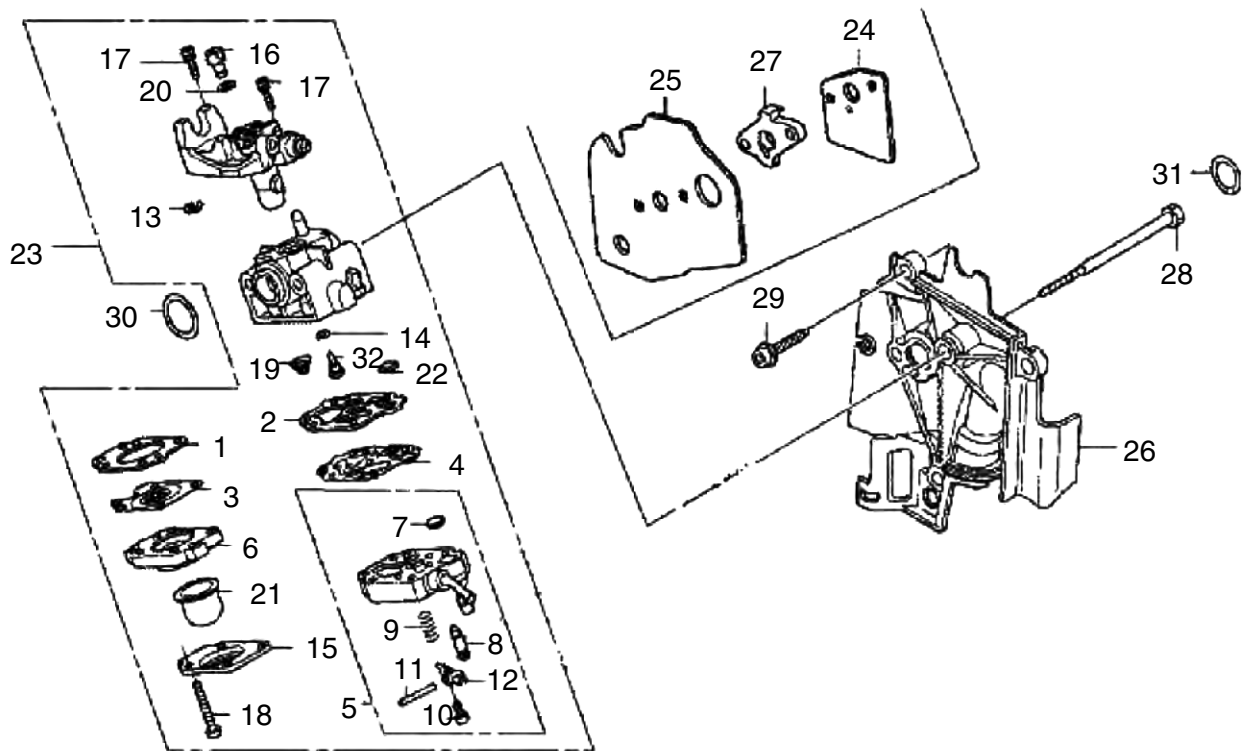

6

キャブレター

(KH) ホンダ GX25T

□使用個数は1台に使用する個数で入り数ではありません □価格は1個あたりの単価です □表示価格に消費税は含まれておりません

見出 番号	部品番号	部品名称	使用 個数	備 考	キャブレター号機		希望小売価格	
					初号機	終号機		
1	16010-ZM3-004	ガスケット、メタリングダイヤフラム	1				150	
2	16011-Z0H-013	ガスケット、ポンプ	1				200	
3	16013-Z0H-003	ダイヤフラムASSY、メタリング	1				1,000	
4	16014-ZM3-004	ダイヤフラム、ポンプ	1				200	
5	16015-Z0H-013	ボディASSY、ポンプ	1				1,750	
6	16017-ZM3-004	ボディASSY、エアージャ	1				550	
7	16018-ZM3-802	スクリーン、インレット	1				150	
8	16019-ZM3-004	バルブ、インレットニードル	1				250	
9	16020-ZM3-004	スプリング、メタリングレバー	1				150	
10	16021-ZM3-004	スクリュー、メタリングレバーピン	1				150	
11	16022-ZM3-014	ピン、メタリングレバー	1				150	
12	16023-ZM3-004	レバー、メタリング	1				150	
13	16024-Z0H-003	リング、リテーニング	1				150	
14	16025-ZM3-004	Oリング	1				150	
15	16026-ZM3-004	カバー、プライマーポンプ	1				200	
16	16027-ZM3-004	スイベル	1				200	
17	16028-ZM3-004	スクリュー、スロットルカラー	2				100	
18	16029-ZM3-004	スクリュー、ポンプカバー	4				100	
19	16030-ZM3-004	スプリング、ポンプ	1				100	
20	16031-ZM3-004	ワッシャー	1				100	
21	16032-ZM3-004	ポンプ、プライマー	1				200	
22	16035-ZM3-802	フィルター、フューエルインレット	1				700	
23	16100-Z0H-834	キャブレターASSY	1			WYB10A	7,900	
24	16221-ZM3-000	パッキン、キャブレター	1				100	
25	16222-Z0H-800	パッキン、シュラウド	1				400	
26	19631-Z0H-000	シュラウド	1				900	
27	19632-Z0H-800	スペーサ、シュラウド	1				400	
28	90014-Z0H-801	ボルト 5X59	2				100	
29	90018-Z0H-003	ボルト、ソケット 5X16	3				100	
30	91301-ZM3-000	Oリング 14.8X2.4	1				100	
31	91308-Z3E-000	Oリング 12.3X2.4	1				100	
32	99101-Z0H-0320	ジェット (#32)	1			WYB8	250	
	99101-ZM5-0330	ジェット (#33)	1				WYB 7B	400
	99101-ZM5-0340	ジェット (#34)	1				WYB 7B	400