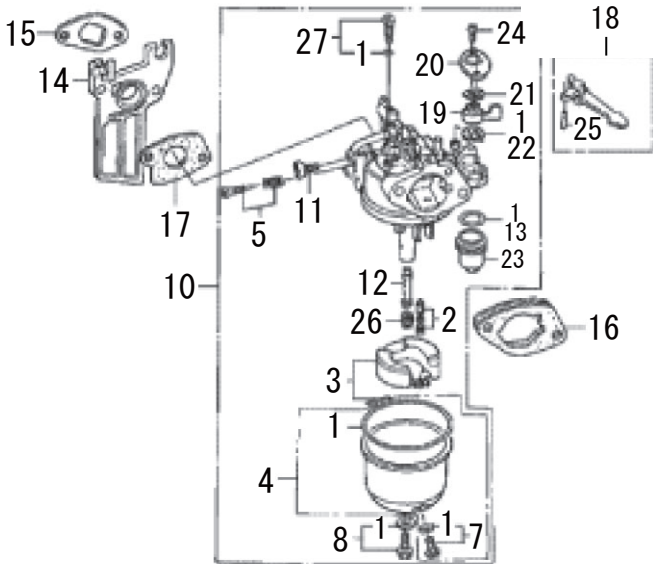

6

キャブレター

図1

図2

図3

□使用個数は1台に使用する個数で入り数ではありません □価格は1個あたりの単価です □表示価格に消費税は含まれておりません

見出番号	部品番号	部品名称	使用個数		備 考	希望小売価格
			W1	WMB0		
1	16010-ZE0-025	ガスケットセット	1	1	図1	850
	16010-ZE1-812	ガスケットセット	1	—	図2・図3	850
2	16011-ZE0-005	バルブセット、フロート	1	1		1,750
3	16013-ZE0-005	フロートセット	1	1		1,600
4	16015-ZE0-831	チャンバーセット、フロート	1	1		1,600
5	16016-ZE0-005	スクリューセット、パイロット	1	1		700
6	16016-ZH7-W01	スクリューセット、パイロット	—	1		600
7	16024-ZE1-811	スクリューセット、ドレン	1	1		600
8	16028-ZK7-S91	スクリューセット	1	1		750
9	16044-ZE0-005	チョークセット	1	1	図1・図3	1,550
10	16100-ZH8-W41	キャブレターASSY(BE06HA~HC)	1	1	図1	8,700
	16100-ZH8-802	キャブレターASSY(BE11CA~CB)	1	—	図2	9,650
	16100-ZH8-822	キャブレターASSY(BE06JA~JC)	1	—	図3	9,650
	16100-ZH8-W71	キャブレターASSY(BE66EB)	—	1	図1	8,700
11	16124-ZE0-005	スクリュー、スロットルストップ	1	1		600
12	16166-ZH8-810	ノズル、メイン(キャブゴウキ)	1	—	図1・図3	1,150
	16166-ZH8-W50	ノズル、メイン(キャブゴウキ)	1	1	図1・図3	1,150
	16166-ZH8-800	ノズル、メイン(キャブゴウキ)	1	—	図2	1,300
13	16173-001-004	パッキン、フューエルストレーナーカップ	1	—	図2・図3	450
14	16211-ZE1-000	インシュレーター、キャブレター	1	1		750
15	16212-ZH8-800	パッキン、インシュレーター	1	1		100
16	16220-ZE1-020	スペーサーCOMP、キャブレター	1	1		350
17	16221-ZH8-801	パッキン、キャブレター	1	1		100
18	16610-ZE1-000	レバーCOMP、チョーク(スタンダード)	1	1		450
19	16953-ZE1-812	レバー、コック(キャブゴウキ)	1	1		450
	16953-ZE1-406	レバー、コック(キャブゴウキ)	1	—	図3	650
20	16954-ZE1-812	プレート、レバーセッティング	1	1		250
21	16956-ZE1-811	スプリング、コックレバー	1	1		150
22	16957-ZE1-812	パッキン、フューエルコック	1	1		150
23	16967-ZE0-811	カップ、フューエルストレイナー	1	—	図2・図3	1,150
24	93500-03008-0G	スクリュー、パン(キャブゴウキ)	2	2	3X8	100
	93500-03006-0H	スクリュー、パン(キャブゴウキ)	2	2	3X6	100
25	94305-20122	ピン、スプリング	1	1	2X12	100
26	99101-ZF5-0620	ジェット、メイン(キャブゴウキ)	1	—	#62 図2	400
	99101-ZH7-0650	ジェット、メイン(キャブゴウキ)	1	1	#65	400
	99101-ZH7-0680	ジェット、メイン(キャブゴウキ)	1	1	#68	400
	99101-ZH7-0700	ジェット、メイン(キャブゴウキ)	1	1	#70 図1・図3	400
	99101-ZH7-0720	ジェット、メイン(キャブゴウキ)	1	—	#72 図1・図3	400