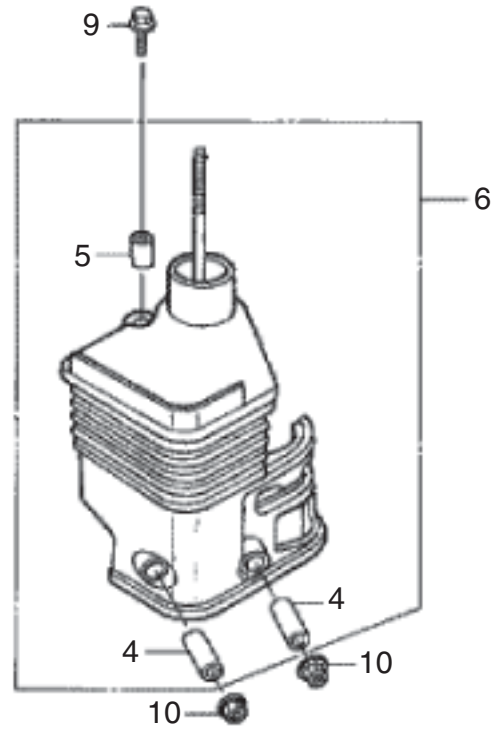

3

クランクシャフト/ピストン

4

ファンカバー/イグニッションコイル/フライホイール (SEH) ホンダ GX160K1

□使用個数は1台に使用する個数で入り数ではありません □価格は1個あたりの単価です □表示価格に消費税は含まれておりません

見出番号	部品番号	部品名称	使用個数		備考	希望小売価格
			W1	WMB0		
1	19610-ZE1-010ZP	カバーCOMP、ファン	1	1	*R280*パワーレット	4,400
2	19612-ZH8-000	プレート、サイド(スタンダード)	1	1		450
3	19630-ZH8-000	シュラウドCOMP	1	1		850
4	36100-ZE1-015	スイッチASSY、エンジンストップ	1	-		1,250
	36100-ZH8-W41	スイッチASSY、エンジンストップ	-	1		1,100
5	36101-ZE1-010	コード、ストップスイッチ	1	1	370MM	400
	36101-ZB2-010	コード、ストップスイッチ	1	-	395MM	450
6	81329-567-020	グロメット、ドレンホール	1	-		200
7	90013-883-000	ボルト、フランジ	6	6	6X12(CT200)	150
8	90022-888-010	ボルト、フランジ	1	1	6X20(CT200)	150
9	30500-ZE1-073	コイルASSY、イグニッション	1	1		7,950
10	30600-ZE1-013	ターミナルASSY、ハイテンション	1	1		1,200
	30700-ZE1-013	キャップASSY、ノイズサプレッサー	1	1		1,150
11	90121-952-000	ボルト、フランジ	2	2	6X25(CT200)	150
12	19511-ZE1-000	ファン、クーリング	1	1		1,350
13	28451-ZH8-003	プーリー、スターター	1	1		1,400
14	31100-ZE1-010	フライホイールCOMP	1	1		10,400
15	90201-878-003	ナット、スペシャル	1	1	14MM	300
16	13331-357-000	キー、スペシャルウッドラフ	1	1	25X18	300