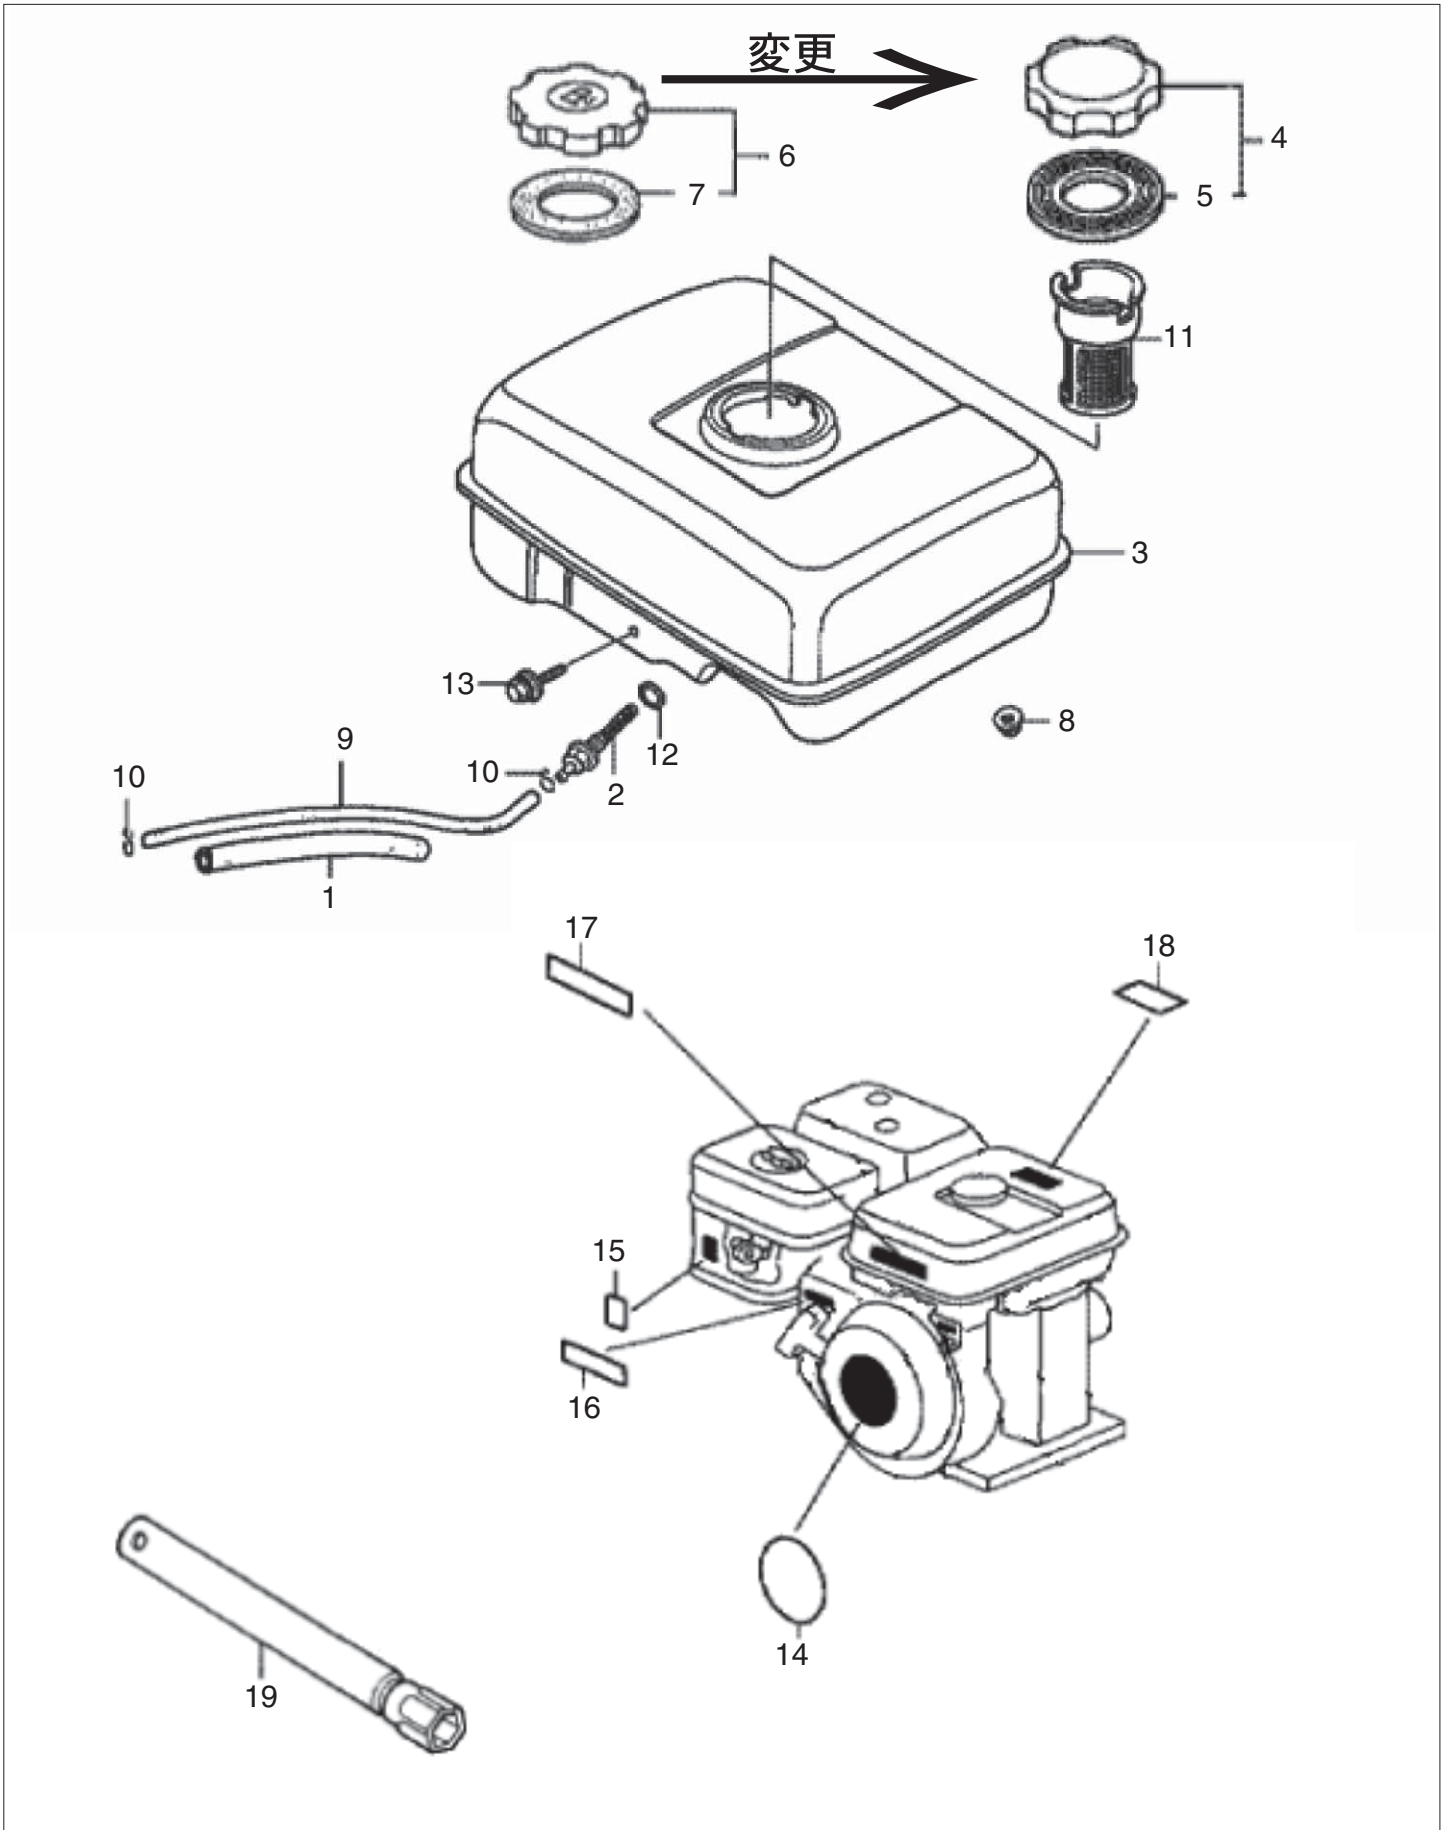

8

タンク/ラベル/ツール