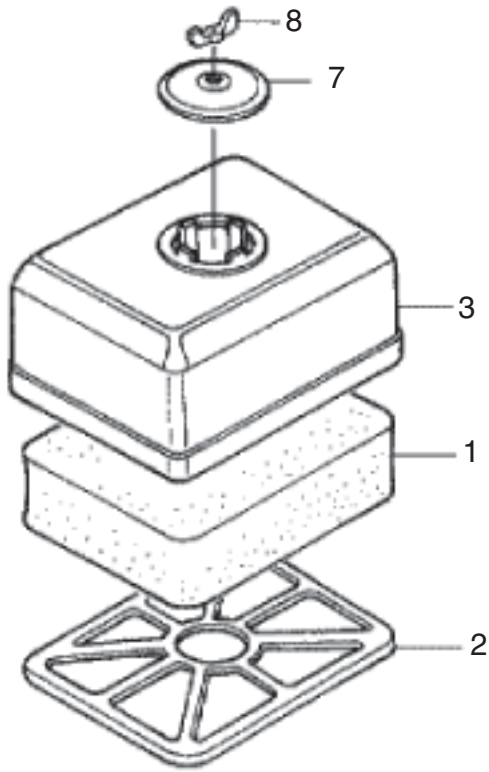

3

クランクシャフト/ピストン

4

ファンカバー/イグニッションコイル/フライホイール (SEH) ホンダ GX160K1

□使用個数は1台に使用する個数で入り数ではありません □価格は1個あたりの単価です □表示価格に消費税は含まれておりません

見出番号	部品番号	部品名称	使用個数		備考	希望小売価格
			W1	WMB0		
1	19610-ZE1-010ZP	カバーCOMP、ファン	1	1	*R280*パワーレット	4,400
2	19612-ZH8-000	プレート、サイド(スタンダード)	1	1		450
3	19630-ZH8-000	シュラウドCOMP	1	1		850
4	36100-ZE1-015	スイッチASSY、エンジンストップ	1	-		1,250
	36100-ZH8-W41	スイッチASSY、エンジンストップ	-	1		1,100
5	36101-ZE1-010	コード、ストップスイッチ	1	1	370MM	400
	36101-ZB2-010	コード、ストップスイッチ	1	-	395MM	450
6	81329-567-020	グロメット、ドレンホール	1	-		200
7	90013-883-000	ボルト、フランジ	6	6	6X12(CT200)	150
8	90022-888-010	ボルト、フランジ	1	1	6X20(CT200)	150
9	30500-ZE1-073	コイルASSY、イグニッション	1	1		7,950
10	30600-ZE1-013	ターミナルASSY、ハイテンション	1	1		1,200
	30700-ZE1-013	キャップASSY、ノイズサプレッサー	1	1		1,150
11	90121-952-000	ボルト、フランジ	2	2	6X25(CT200)	150
12	19511-ZE1-000	ファン、クーリング	1	1		1,350
13	28451-ZH8-003	プーリー、スターター	1	1		1,400
14	31100-ZE1-010	フライホイールCOMP	1	1		10,400
15	90201-878-003	ナット、スペシャル	1	1	14MM	300
16	13331-357-000	キー、スペシャルウッドラフ	1	1	25X18	300