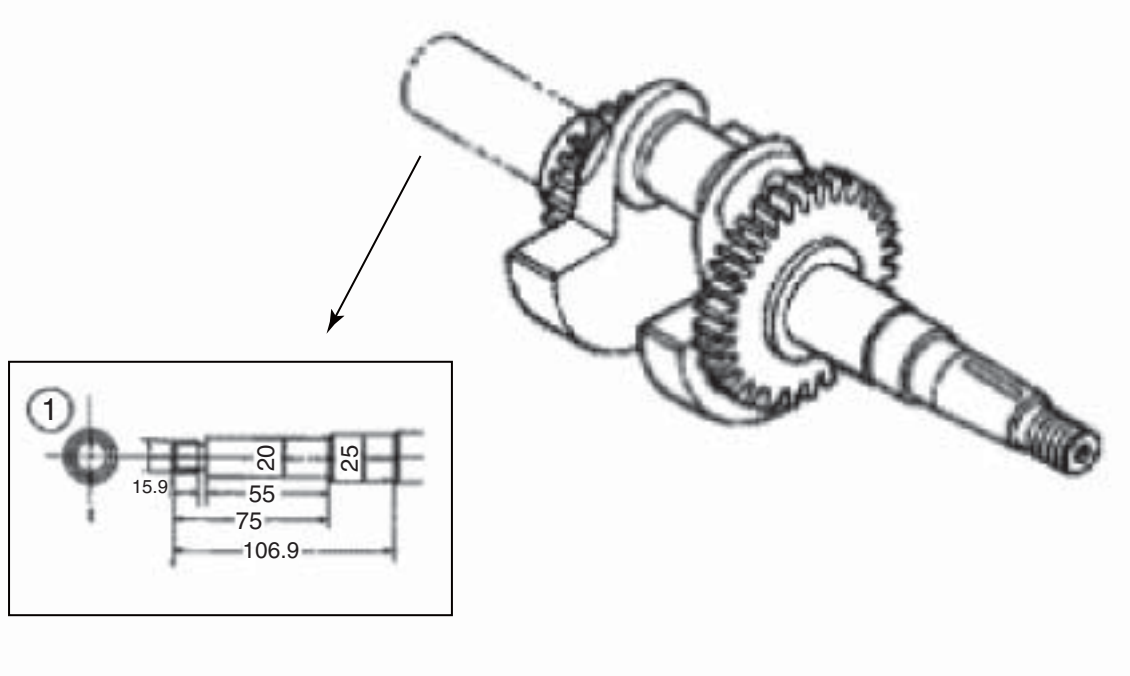

□使用個数は1台に使用する個数で入り数ではありません □価格は1個あたりの単価です □表示価格に消費税は含まれておりません

見出番号	部品番号	部品名称	使用個数		備考	希望小売価格
			W1	WMB0		
1	12210-ZH8-415	ヘッドCOMP、シリンダー	1	1		13,650
2	12204-ZE1-306	ガイド、インレットバルブ(OS)	1	1		500
3	12205-ZE1-315	ガイド、エキゾーストバルブ(OS)	1	1		450
4	12216-ZE5-300	クリップ、バルブガイド	1	1		100
5	12251-ZF1-801	ガスケット、シリンダーヘッド	1	1		1,000
6	12310-ZE1-020	カバーCOMP、ヘッド	1	1		800
7	12391-ZE1-000	パッキン、ヘッドカバー	1	1		200
8	15721-ZH8-000	チューブ、ブリーザー	1	1		200
9	90013-883-000	ボルト、フランジ	4	4	6X12(CT200)	150
10	90043-ZE1-020	ボルト、スタッド	2	2	6X112	250
11	90047-ZE1-000	ボルト、スタッド	2	2	8X32	200
12	94301-10160	ノックピン	2	2	10X16	100
13	95723-08060-00	ボルト、フランジ	4	4	8X60	100
14	98079-55841	プラグ、スパーク	1	1	BP5ES(NGK)	550
	98079-55846	プラグ、スパーク	1	1	BPR5ES(NGK)	600
	98079-56841	プラグ、スパーク	1	1	BP6ES(NGK)	550
	98079-56846	プラグ、スパーク	1	1	BPR6ES(NGK)	600
15	95002-80000	クリップ、チューブ(C12)	2	-		100
16	14100-ZE1-812	カムシャフトASSY	1	1		6,350
17	14410-ZE1-010	ロッド、プッシュ	2	2		350
18	14431-ZE1-000	アーム、バルブロッカー	2	2		350
19	14441-ZE1-010	リフター、バルブ	2	2		700
20	14451-Z4M-000	ピボット、ロッカーアーム	2	2		250
21	14568-ZE1-000	スプリング、ウエイトリターン	1	1		150
22	14711-ZF1-000	バルブ、インレット	1	1		1,100
23	14721-ZF1-000	バルブ、エキゾースト	1	1		1,750
24	14751-ZF1-000	スプリング、バルブ	2	2		150
25	14771-ZE1-000	リテーナー、インテークバルブスプリング	1	1		350
26	14773-ZE1-000	リテーナー、エキゾーストバルブスプリング	1	1		350
27	14781-ZE1-000	ローテーター、バルブ	1	1		250
28	14791-ZE1-010	プレート、プッシュロッドガイド	1	1		150
29	90012-ZE0-010	ボルト、ピボット	2	2	8MM	350
30	90206-ZE1-000	ナット、ピボットアジャスティング	2	2		100
31	12209-ZH8-003	シール、バルブステム	-	1		400

3

クランクシャフト/ピストン