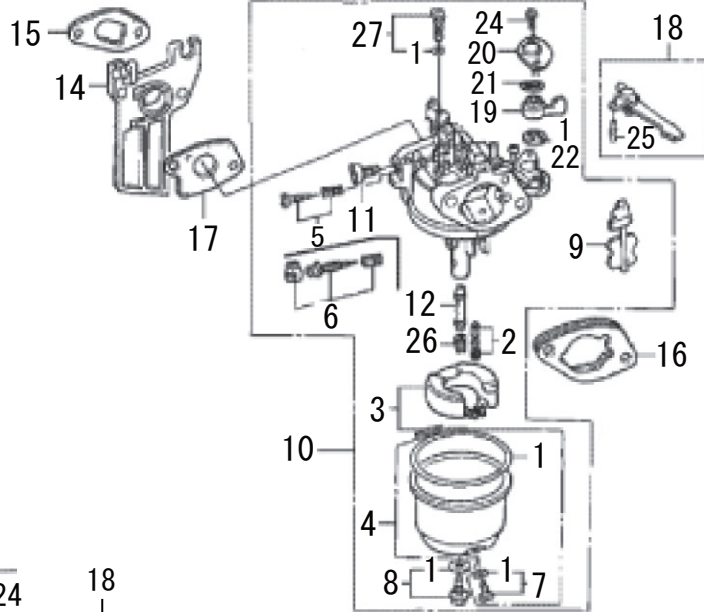

6

キャブレター

図1

図2

図3

□使用個数は1台に使用する個数で入り数ではありません □価格は1個あたりの単価です □表示価格に消費税は含まれておりません

見出番号	部品番号	部品名称	使用個数		備 考	希望小売価格
			W1	WMB0		
1	16010-ZE0-025	ガスケットセット	1	1	図1	850
	16010-ZE1-812	ガスケットセット	1	—	図2・図3	850
2	16011-ZE0-005	バルブセット、フロート	1	1		1,750
3	16013-ZE0-005	フロートセット	1	1		1,600
4	16015-ZE0-831	チャンバーセット、フロート	1	1		1,600
5	16016-ZE0-005	スクリューセット、パイロット	1	1		700
6	16016-ZH7-W01	スクリューセット、パイロット	—	1		600
7	16024-ZE1-811	スクリューセット、ドレン	1	1		600
8	16028-ZK7-S91	スクリューセット	1	1		750
9	16044-ZE0-005	チョークセット	1	1	図1・図3	1,550
10	16100-ZH8-W41	キャブレターASSY(BE06HA~HC)	1	1	図1	8,700
	16100-ZH8-802	キャブレターASSY(BE11CA~CB)	1	—	図2	9,650
	16100-ZH8-822	キャブレターASSY(BE06JA~JC)	1	—	図3	9,650
	16100-ZH8-W71	キャブレターASSY(BE66EB)	—	1	図1	8,700
11	16124-ZE0-005	スクリュー、スロットルストップ	1	1		600
12	16166-ZH8-810	ノズル、メイン(キャブゴウキ)	1	—	図1・図3	1,150
	16166-ZH8-W50	ノズル、メイン(キャブゴウキ)	1	1	図1・図3	1,150
	16166-ZH8-800	ノズル、メイン(キャブゴウキ)	1	—	図2	1,300
13	16173-001-004	パッキン、フューエルストレーナーカップ	1	—	図2・図3	450
14	16211-ZE1-000	インシュレーター、キャブレター	1	1		750
15	16212-ZH8-800	パッキン、インシュレーター	1	1		100
16	16220-ZE1-020	スペーサーCOMP、キャブレター	1	1		350
17	16221-ZH8-801	パッキン、キャブレター	1	1		100
18	16610-ZE1-000	レバーCOMP、チョーク(スタンダード)	1	1		450
19	16953-ZE1-812	レバー、コック(キャブゴウキ)	1	1		450
	16953-ZE1-406	レバー、コック(キャブゴウキ)	1	—	図3	650
20	16954-ZE1-812	プレート、レバーセッティング	1	1		250
21	16956-ZE1-811	スプリング、コックレバー	1	1		150
22	16957-ZE1-812	パッキン、フューエルコック	1	1		150
23	16967-ZE0-811	カップ、フューエルストレイナー	1	—	図2・図3	1,150
24	93500-03008-0G	スクリュー、パン(キャブゴウキ)	2	2	3X8	100
	93500-03006-0H	スクリュー、パン(キャブゴウキ)	2	2	3X6	100
25	94305-20122	ピン、スプリング	1	1	2X12	100
26	99101-ZF5-0620	ジェット、メイン(キャブゴウキ)	1	—	#62 図2	400
	99101-ZH7-0650	ジェット、メイン(キャブゴウキ)	1	1	#65	400
	99101-ZH7-0680	ジェット、メイン(キャブゴウキ)	1	1	#68	400
	99101-ZH7-0700	ジェット、メイン(キャブゴウキ)	1	1	#70 図1・図3	400
	99101-ZH7-0720	ジェット、メイン(キャブゴウキ)	1	—	#72 図1・図3	400