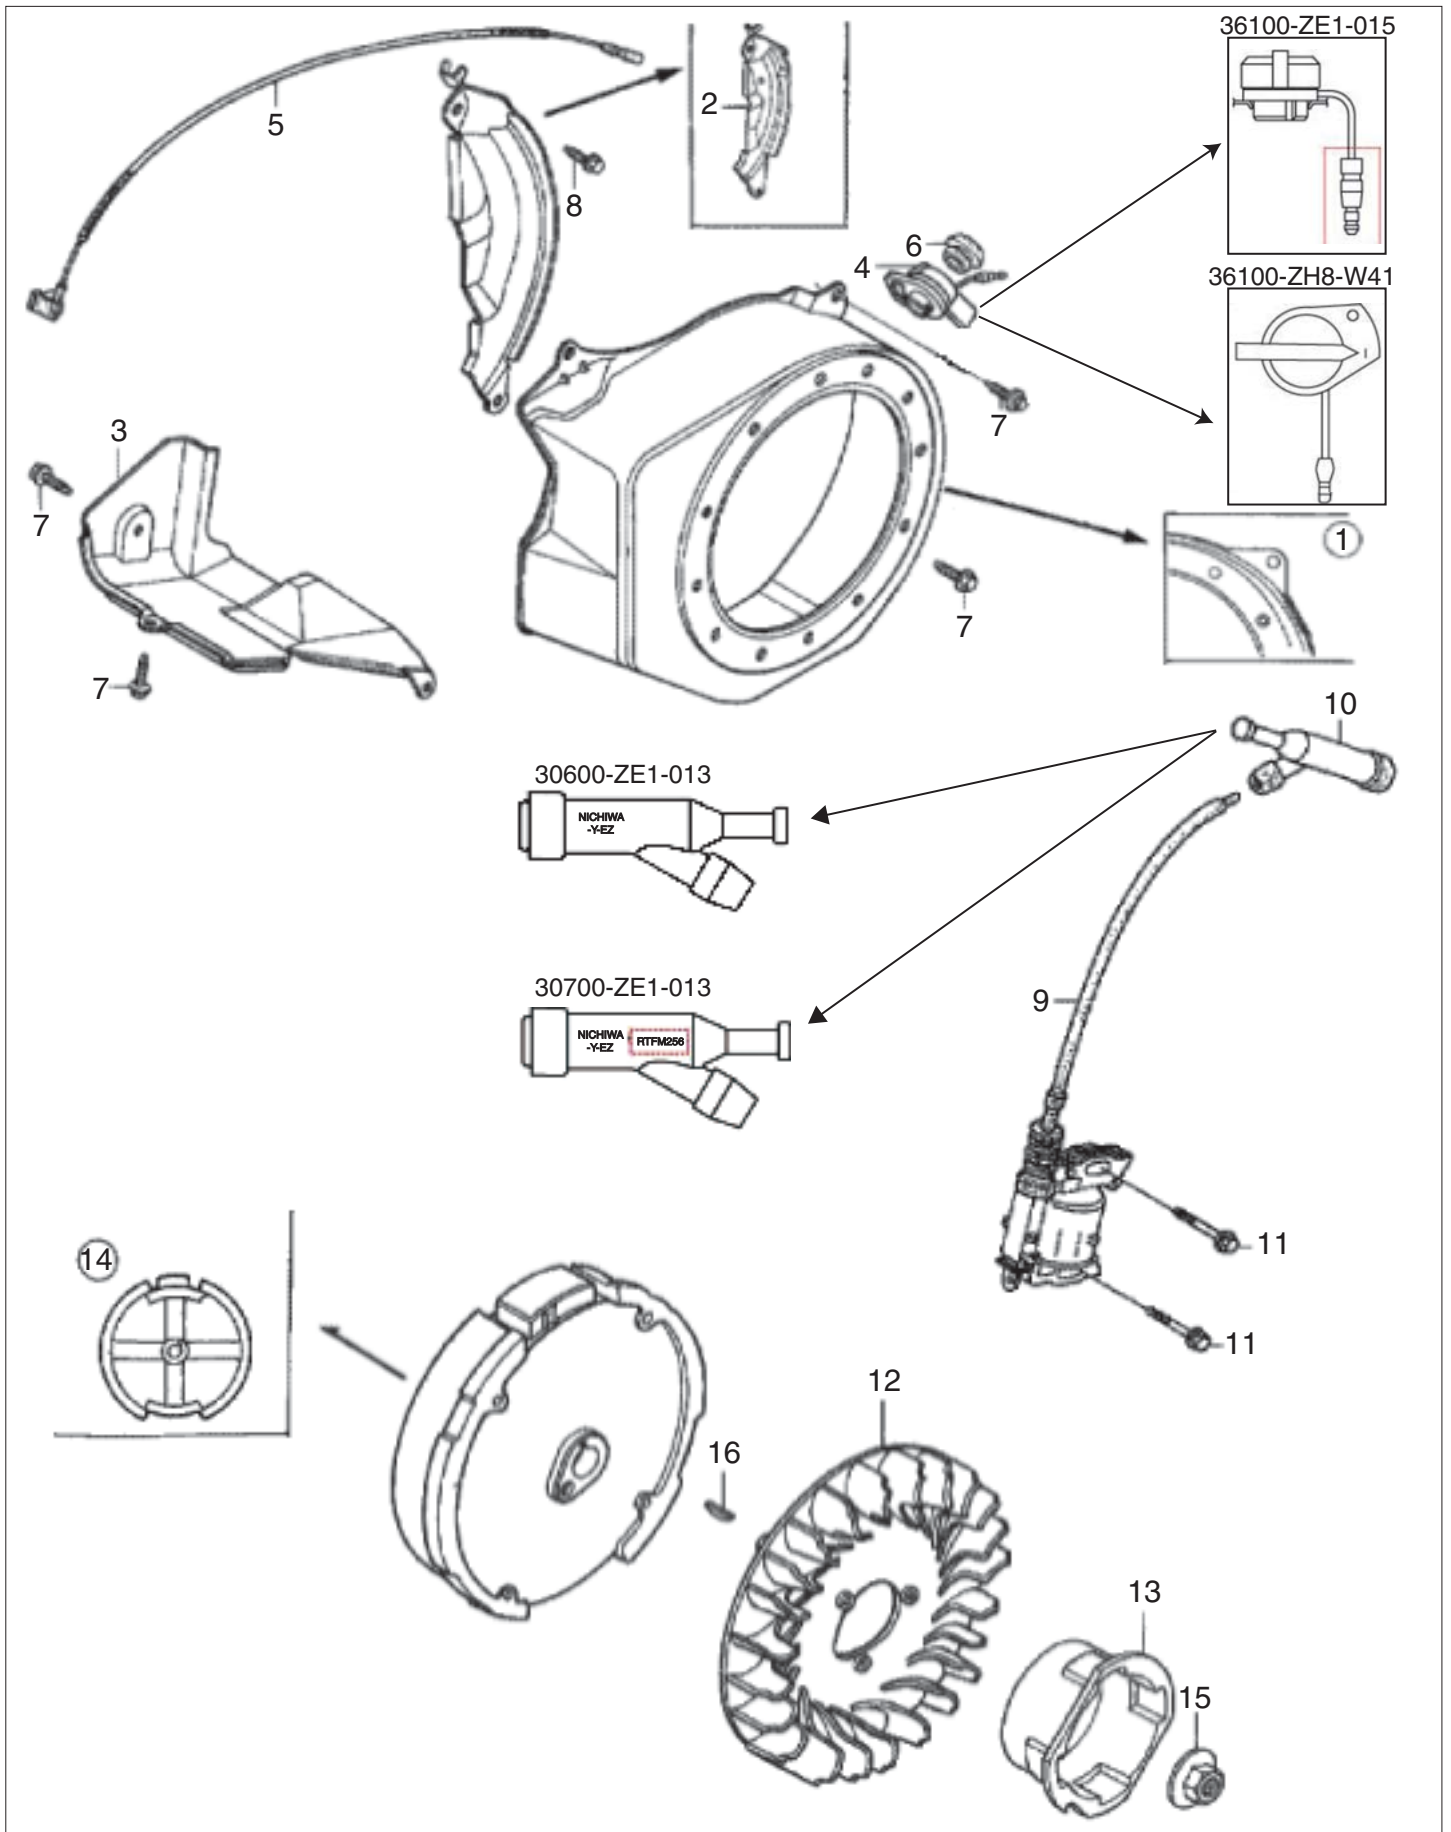

4

ファンカバー/イグニッションコイル/フライホイール (SEH) ホンダ GX160K1