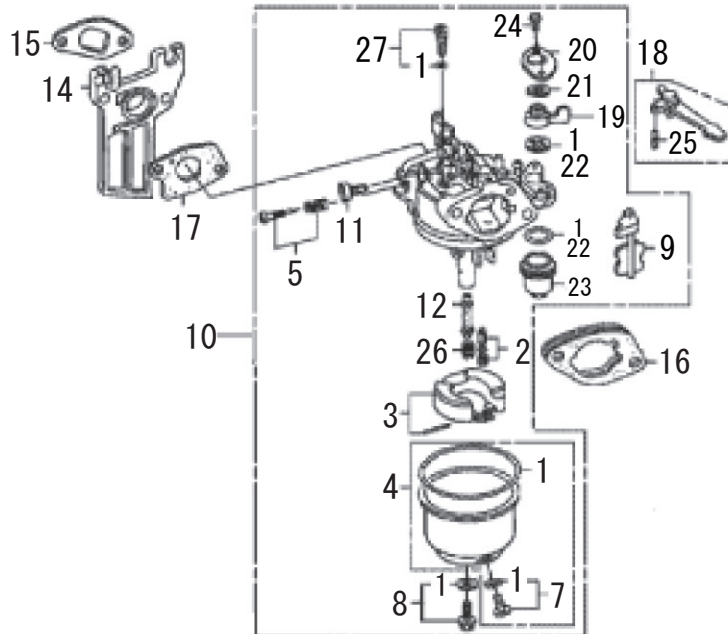

6

キャブレター

図1

図2

図3

□使用個数は1台に使用する個数で入り数ではありません □価格は1個あたりの単価です □表示価格に消費税は含まれておりません

見出番号	部品番号	部品名称	使用個数		備 考	希望小売価格
			W1	WMB0		
1	16010-ZE0-025	ガスケットセット	1	1	図1	850
	16010-ZE1-812	ガスケットセット	1	—	図2・図3	850
2	16011-ZE0-005	バルブセット、フロート	1	1		1,750
3	16013-ZE0-005	フロートセット	1	1		1,600
4	16015-ZE0-831	チャンバーセット、フロート	1	1		1,600
5	16016-ZE0-005	スクリューセット、パイロット	1	1		700
6	16016-ZH7-W01	スクリューセット、パイロット	—	1		600
7	16024-ZE1-811	スクリューセット、ドレン	1	1		600
8	16028-ZK7-S91	スクリューセット	1	1		750
9	16044-ZE0-005	チョークセット	1	1	図1・図3	1,550
10	16100-ZH8-W41	キャブレターASSY(BE06HA~HC)	1	1	図1	8,700
	16100-ZH8-802	キャブレターASSY(BE11CA~CB)	1	—	図2	9,650
	16100-ZH8-822	キャブレターASSY(BE06JA~JC)	1	—	図3	9,650
	16100-ZH8-W71	キャブレターASSY(BE66EB)	—	1	図1	8,700
11	16124-ZE0-005	スクリュー、スロットルストップ	1	1		600
12	16166-ZH8-810	ノズル、メイン(キャブゴウキ)	1	—	図1・図3	1,150
	16166-ZH8-W50	ノズル、メイン(キャブゴウキ)	1	1	図1・図3	1,150
	16166-ZH8-800	ノズル、メイン(キャブゴウキ)	1	—	図2	1,300
13	16173-001-004	パッキン、フューエルストレーナーカップ	1	—	図2・図3	450
14	16211-ZE1-000	インシュレーター、キャブレター	1	1		750
15	16212-ZH8-800	パッキン、インシュレーター	1	1		100
16	16220-ZE1-020	スペーサーCOMP、キャブレター	1	1		350
17	16221-ZH8-801	パッキン、キャブレター	1	1		100
18	16610-ZE1-000	レバーCOMP、チョーク(スタンダード)	1	1		450
19	16953-ZE1-812	レバー、コック(キャブゴウキ)	1	1		450
	16953-ZE1-406	レバー、コック(キャブゴウキ)	1	—	図3	650
20	16954-ZE1-812	プレート、レバーセッティング	1	1		250
21	16956-ZE1-811	スプリング、コックレバー	1	1		150
22	16957-ZE1-812	パッキン、フューエルコック	1	1		150
23	16967-ZE0-811	カップ、フューエルストレイナー	1	—	図2・図3	1,150
24	93500-03008-0G	スクリュー、パン(キャブゴウキ)	2	2	3X8	100
	93500-03006-0H	スクリュー、パン(キャブゴウキ)	2	2	3X6	100
25	94305-20122	ピン、スプリング	1	1	2X12	100
26	99101-ZF5-0620	ジェット、メイン(キャブゴウキ)	1	—	#62 図2	400
	99101-ZH7-0650	ジェット、メイン(キャブゴウキ)	1	1	#65	400
	99101-ZH7-0680	ジェット、メイン(キャブゴウキ)	1	1	#68	400
	99101-ZH7-0700	ジェット、メイン(キャブゴウキ)	1	1	#70 図1・図3	400
	99101-ZH7-0720	ジェット、メイン(キャブゴウキ)	1	—	#72 図1・図3	400