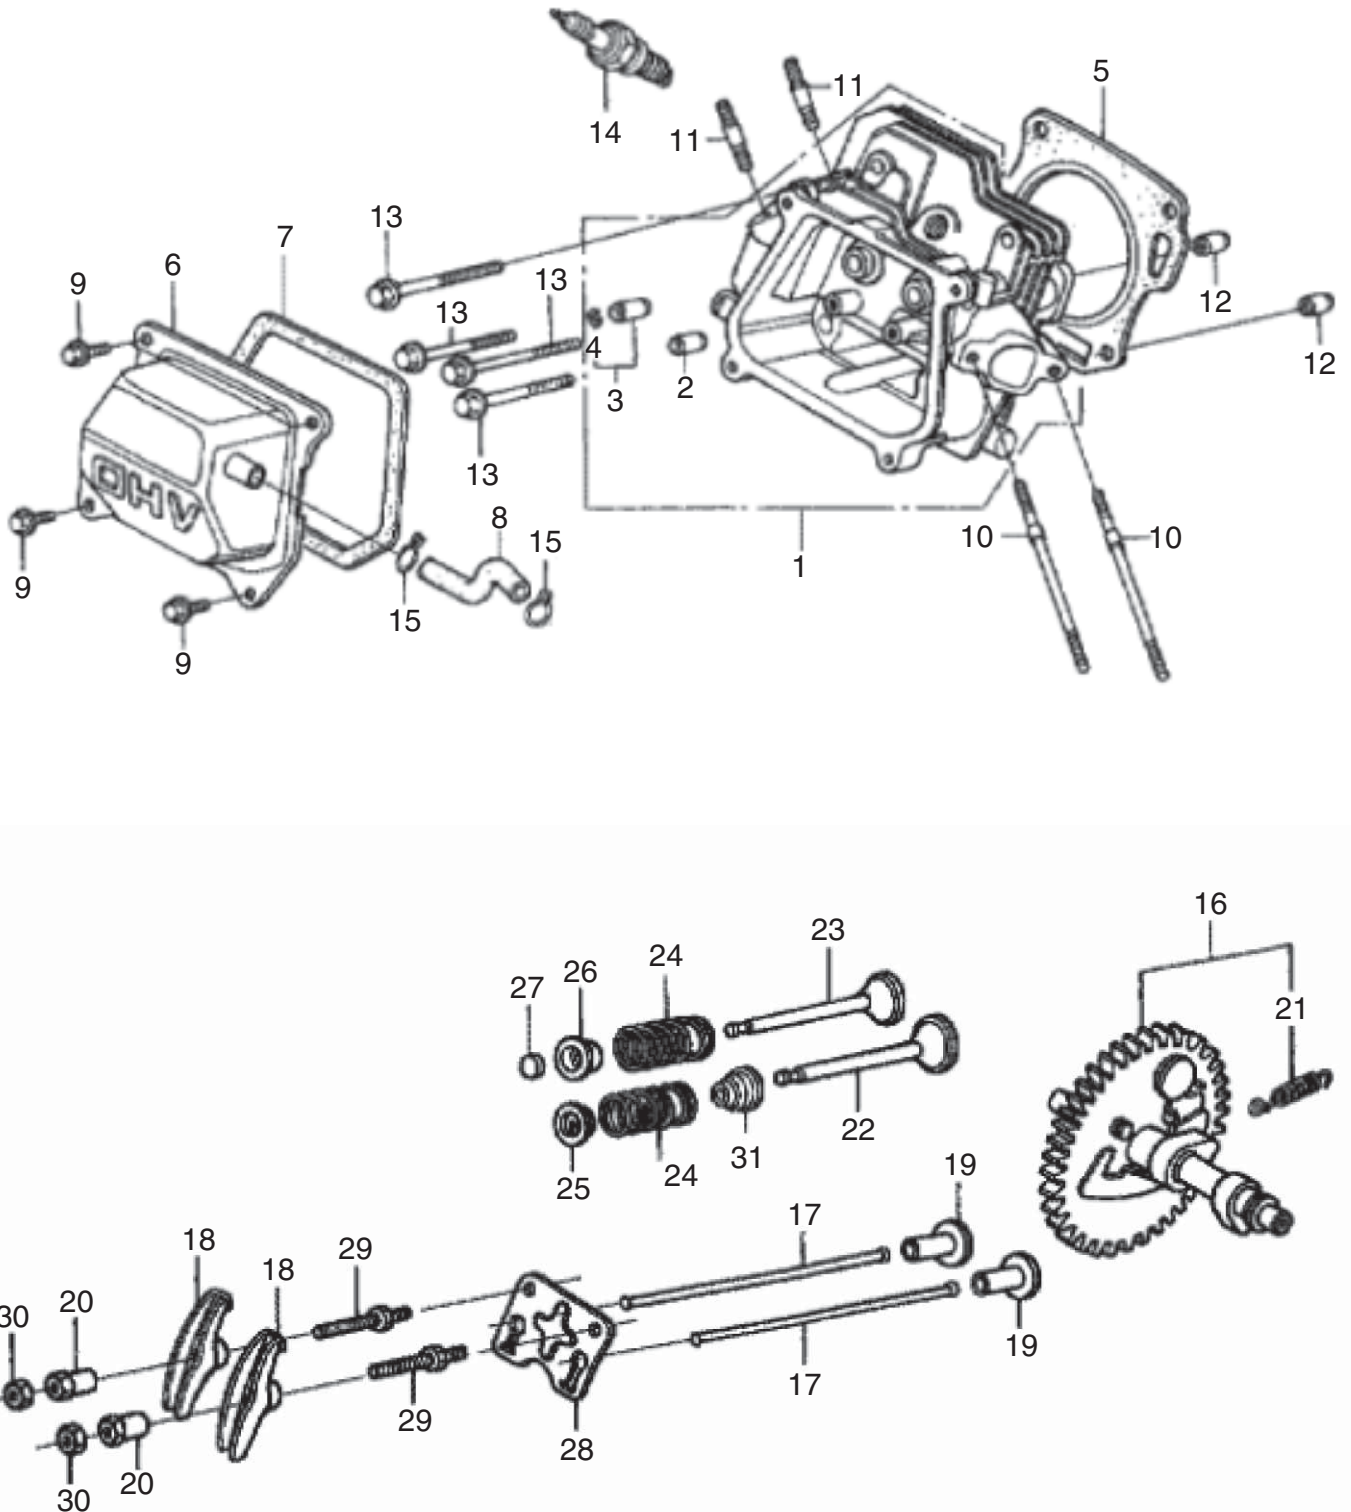

□使用個数は1台に使用する個数で入り数ではありません □価格は1個あたりの単価です □表示価格に消費税は含まれておりません

見出番号	部品番号	部品名称	使用個数		備考	希望小売価格
			W1	WMB0		
1	12210-ZH8-415	ヘッドCOMP、シリンダー	1	1		13,650
2	12204-ZE1-306	ガイド、インレットバルブ(OS)	1	1		500
3	12205-ZE1-315	ガイド、エキゾーストバルブ(OS)	1	1		450
4	12216-ZE5-300	クリップ、バルブガイド	1	1		100
5	12251-ZF1-801	ガスケット、シリンダーヘッド	1	1		1,000
6	12310-ZE1-020	カバーCOMP、ヘッド	1	1		800
7	12391-ZE1-000	パッキン、ヘッドカバー	1	1		200
8	15721-ZH8-000	チューブ、ブリーザー	1	1		200
9	90013-883-000	ボルト、フランジ	4	4	6X12(CT200)	150
10	90043-ZE1-020	ボルト、スタッド	2	2	6X112	250
11	90047-ZE1-000	ボルト、スタッド	2	2	8X32	200
12	94301-10160	ノックピン	2	2	10X16	100
13	95723-08060-00	ボルト、フランジ	4	4	8X60	100
14	98079-55841	プラグ、スパーク	1	1	BP5ES(NGK)	550
	98079-55846	プラグ、スパーク	1	1	BPR5ES(NGK)	600
	98079-56841	プラグ、スパーク	1	1	BP6ES(NGK)	550
	98079-56846	プラグ、スパーク	1	1	BPR6ES(NGK)	600
15	95002-80000	クリップ、チューブ(C12)	2	-		100
16	14100-ZE1-812	カムシャフトASSY	1	1		6,350
17	14410-ZE1-010	ロッド、プッシュ	2	2		350
18	14431-ZE1-000	アーム、バルブロッカー	2	2		350
19	14441-ZE1-010	リフター、バルブ	2	2		700
20	14451-Z4M-000	ピボット、ロッカーアーム	2	2		250
21	14568-ZE1-000	スプリング、ウエイトリターン	1	1		150
22	14711-ZF1-000	バルブ、インレット	1	1		1,100
23	14721-ZF1-000	バルブ、エキゾースト	1	1		1,750
24	14751-ZF1-000	スプリング、バルブ	2	2		150
25	14771-ZE1-000	リテーナー、インテークバルブスプリング	1	1		350
26	14773-ZE1-000	リテーナー、エキゾーストバルブスプリング	1	1		350
27	14781-ZE1-000	ローテーター、バルブ	1	1		250
28	14791-ZE1-010	プレート、プッシュロッドガイド	1	1		150
29	90012-ZE0-010	ボルト、ピボット	2	2	8MM	350
30	90206-ZE1-000	ナット、ピボットアジャスティング	2	2		100
31	12209-ZH8-003	シール、バルブステム	-	1		400