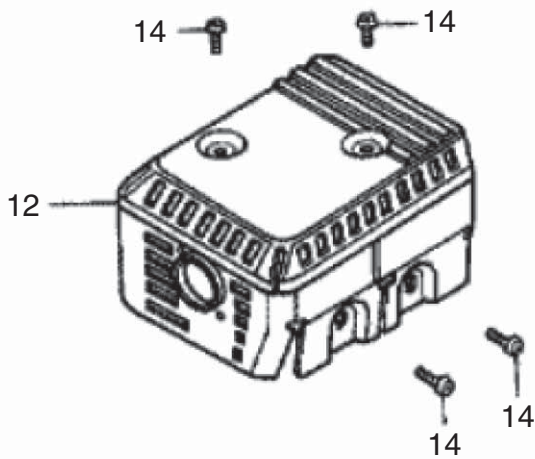

3

クランクシャフト/ピストン

4

ファンカバー/イグニッションコイル/フライホイール (SEH) ホンダ GX160K1

□使用個数は1台に使用する個数で入り数ではありません □価格は1個あたりの単価です □表示価格に消費税は含まれておりません

見出番号	部品番号	部品名称	使用個数		備考	希望小売価格
			W1	WMB0		
1	19610-ZE1-010ZP	カバーCOMP、ファン	1	1	*R280*パワーレット	4,400
2	19612-ZH8-000	プレート、サイド(スタンダード)	1	1		450
3	19630-ZH8-000	シュラウドCOMP	1	1		850
4	36100-ZE1-015	スイッチASSY、エンジンストップ	1	-		1,250
	36100-ZH8-W41	スイッチASSY、エンジンストップ	-	1		1,100
5	36101-ZE1-010	コード、ストップスイッチ	1	1	370MM	400
	36101-ZB2-010	コード、ストップスイッチ	1	-	395MM	450
6	81329-567-020	グロメット、ドレンホール	1	-		200
7	90013-883-000	ボルト、フランジ	6	6	6X12(CT200)	150
8	90022-888-010	ボルト、フランジ	1	1	6X20(CT200)	150
9	30500-ZE1-073	コイルASSY、イグニッション	1	1		7,950
10	30600-ZE1-013	ターミナルASSY、ハイテンション	1	1		1,200
	30700-ZE1-013	キャップASSY、ノイズサプレッサー	1	1		1,150
11	90121-952-000	ボルト、フランジ	2	2	6X25(CT200)	150
12	19511-ZE1-000	ファン、クーリング	1	1		1,350
13	28451-ZH8-003	プーリー、スターター	1	1		1,400
14	31100-ZE1-010	フライホイールCOMP	1	1		10,400
15	90201-878-003	ナット、スペシャル	1	1	14MM	300
16	13331-357-000	キー、スペシャルウッドラフ	1	1	25X18	300