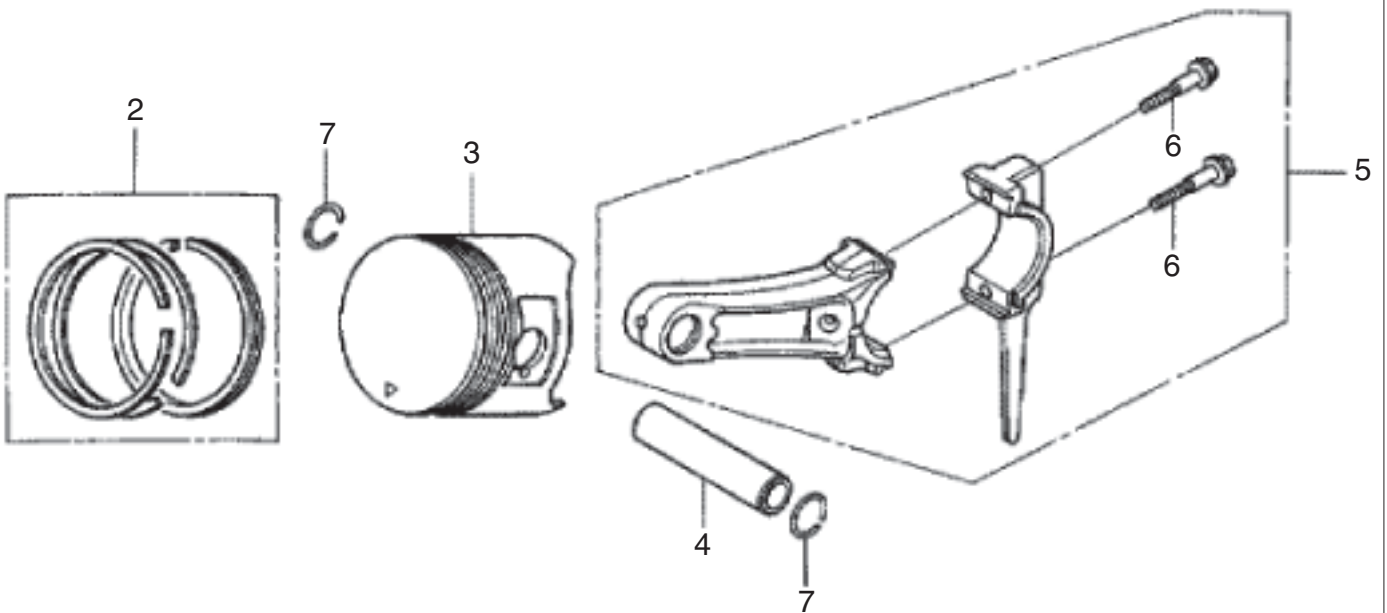

□使用個数は1台に使用する個数で入り数ではありません □価格は1個あたりの単価です □表示価格に消費税は含まれておりません

見出番号	部品番号	部品名称	使用個数		備考	希望小売価格
			W1	WMB0		
1	12210-ZH8-415	ヘッドCOMP、シリンダー	1	1		13,650
2	12204-ZE1-306	ガイド、インレットバルブ(OS)	1	1		500
3	12205-ZE1-315	ガイド、エキゾーストバルブ(OS)	1	1		450
4	12216-ZE5-300	クリップ、バルブガイド	1	1		100
5	12251-ZF1-801	ガスケット、シリンダーヘッド	1	1		1,000
6	12310-ZE1-020	カバーCOMP、ヘッド	1	1		800
7	12391-ZE1-000	パッキン、ヘッドカバー	1	1		200
8	15721-ZH8-000	チューブ、ブリーザー	1	1		200
9	90013-883-000	ボルト、フランジ	4	4	6X12(CT200)	150
10	90043-ZE1-020	ボルト、スタッド	2	2	6X112	250
11	90047-ZE1-000	ボルト、スタッド	2	2	8X32	200
12	94301-10160	ノックピン	2	2	10X16	100
13	95723-08060-00	ボルト、フランジ	4	4	8X60	100
14	98079-55841	プラグ、スパーク	1	1	BP5ES(NGK)	550
	98079-55846	プラグ、スパーク	1	1	BPR5ES(NGK)	600
	98079-56841	プラグ、スパーク	1	1	BP6ES(NGK)	550
	98079-56846	プラグ、スパーク	1	1	BPR6ES(NGK)	600
15	95002-80000	クリップ、チューブ(C12)	2	-		100
16	14100-ZE1-812	カムシャフトASSY	1	1		6,350
17	14410-ZE1-010	ロッド、プッシュ	2	2		350
18	14431-ZE1-000	アーム、バルブロッカー	2	2		350
19	14441-ZE1-010	リフター、バルブ	2	2		700
20	14451-Z4M-000	ピボット、ロッカーアーム	2	2		250
21	14568-ZE1-000	スプリング、ウエイトリターン	1	1		150
22	14711-ZF1-000	バルブ、インレット	1	1		1,100
23	14721-ZF1-000	バルブ、エキゾースト	1	1		1,750
24	14751-ZF1-000	スプリング、バルブ	2	2		150
25	14771-ZE1-000	リテーナー、インテークバルブスプリング	1	1		350
26	14773-ZE1-000	リテーナー、エキゾーストバルブスプリング	1	1		350
27	14781-ZE1-000	ローテーター、バルブ	1	1		250
28	14791-ZE1-010	プレート、プッシュロッドガイド	1	1		150
29	90012-ZE0-010	ボルト、ピボット	2	2	8MM	350
30	90206-ZE1-000	ナット、ピボットアジャスティング	2	2		100
31	12209-ZH8-003	シール、バルブステム	-	1		400

3

クランクシャフト/ピストン