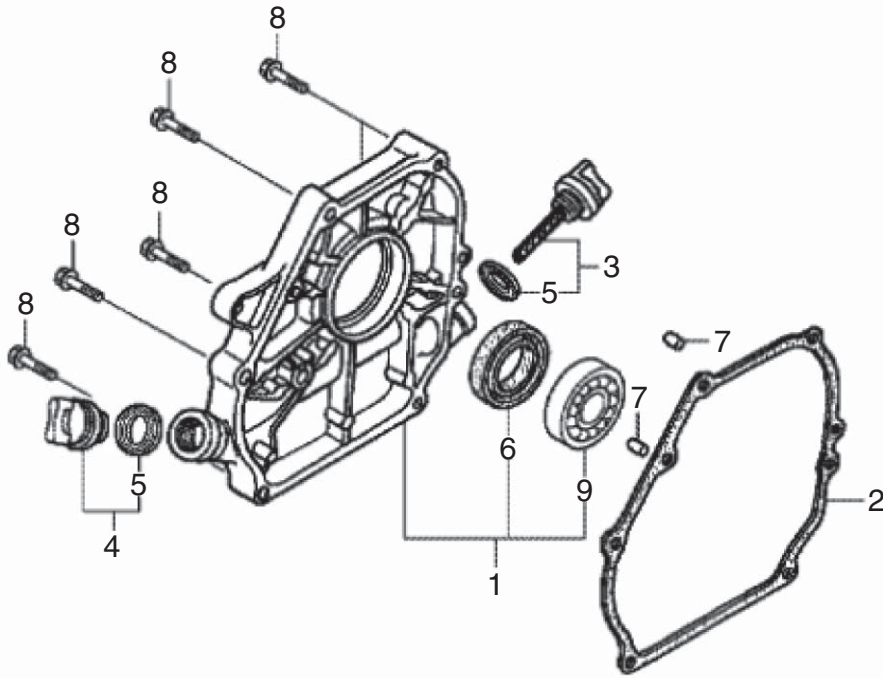

クランクケースカバー/シリンダーバレル