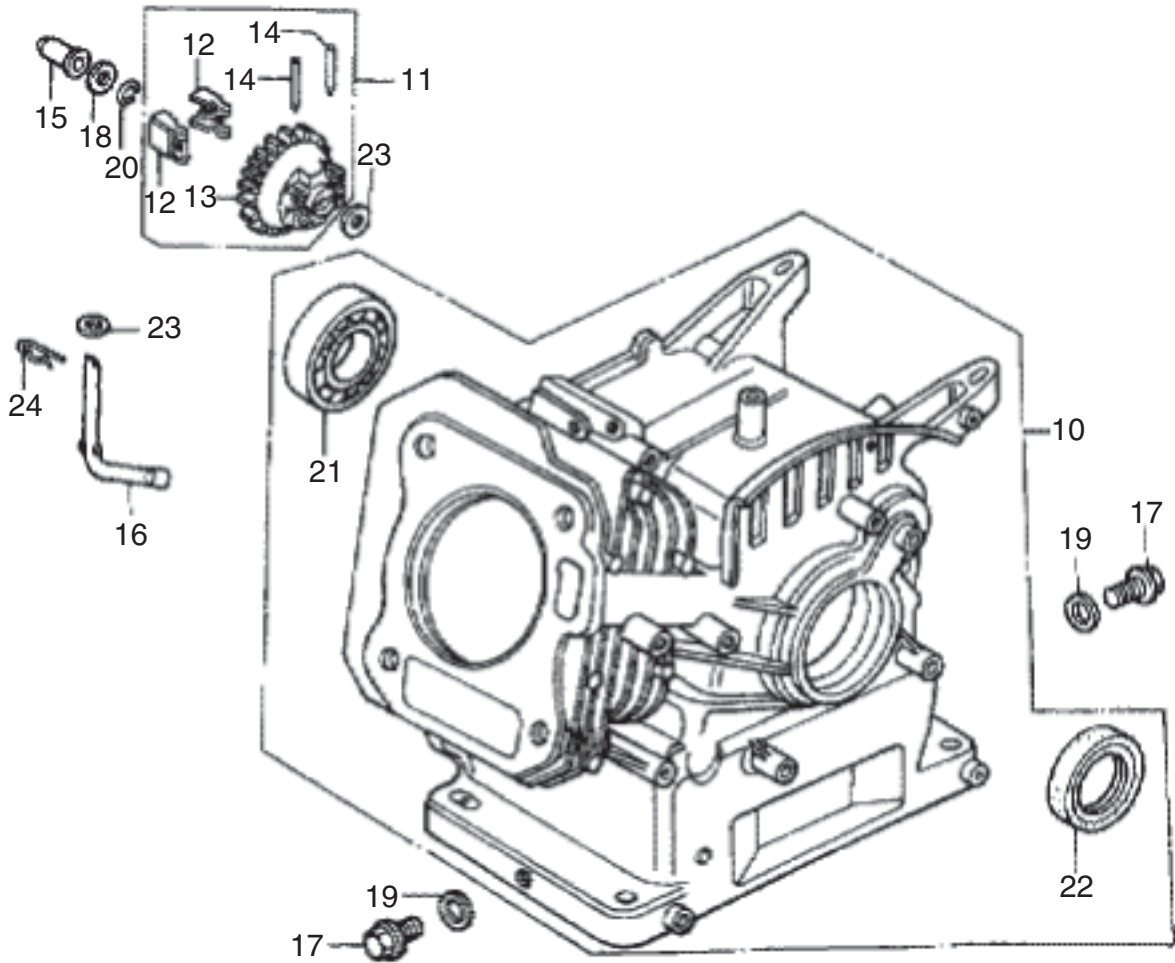

クランクケースカバー/シリンダーバレル