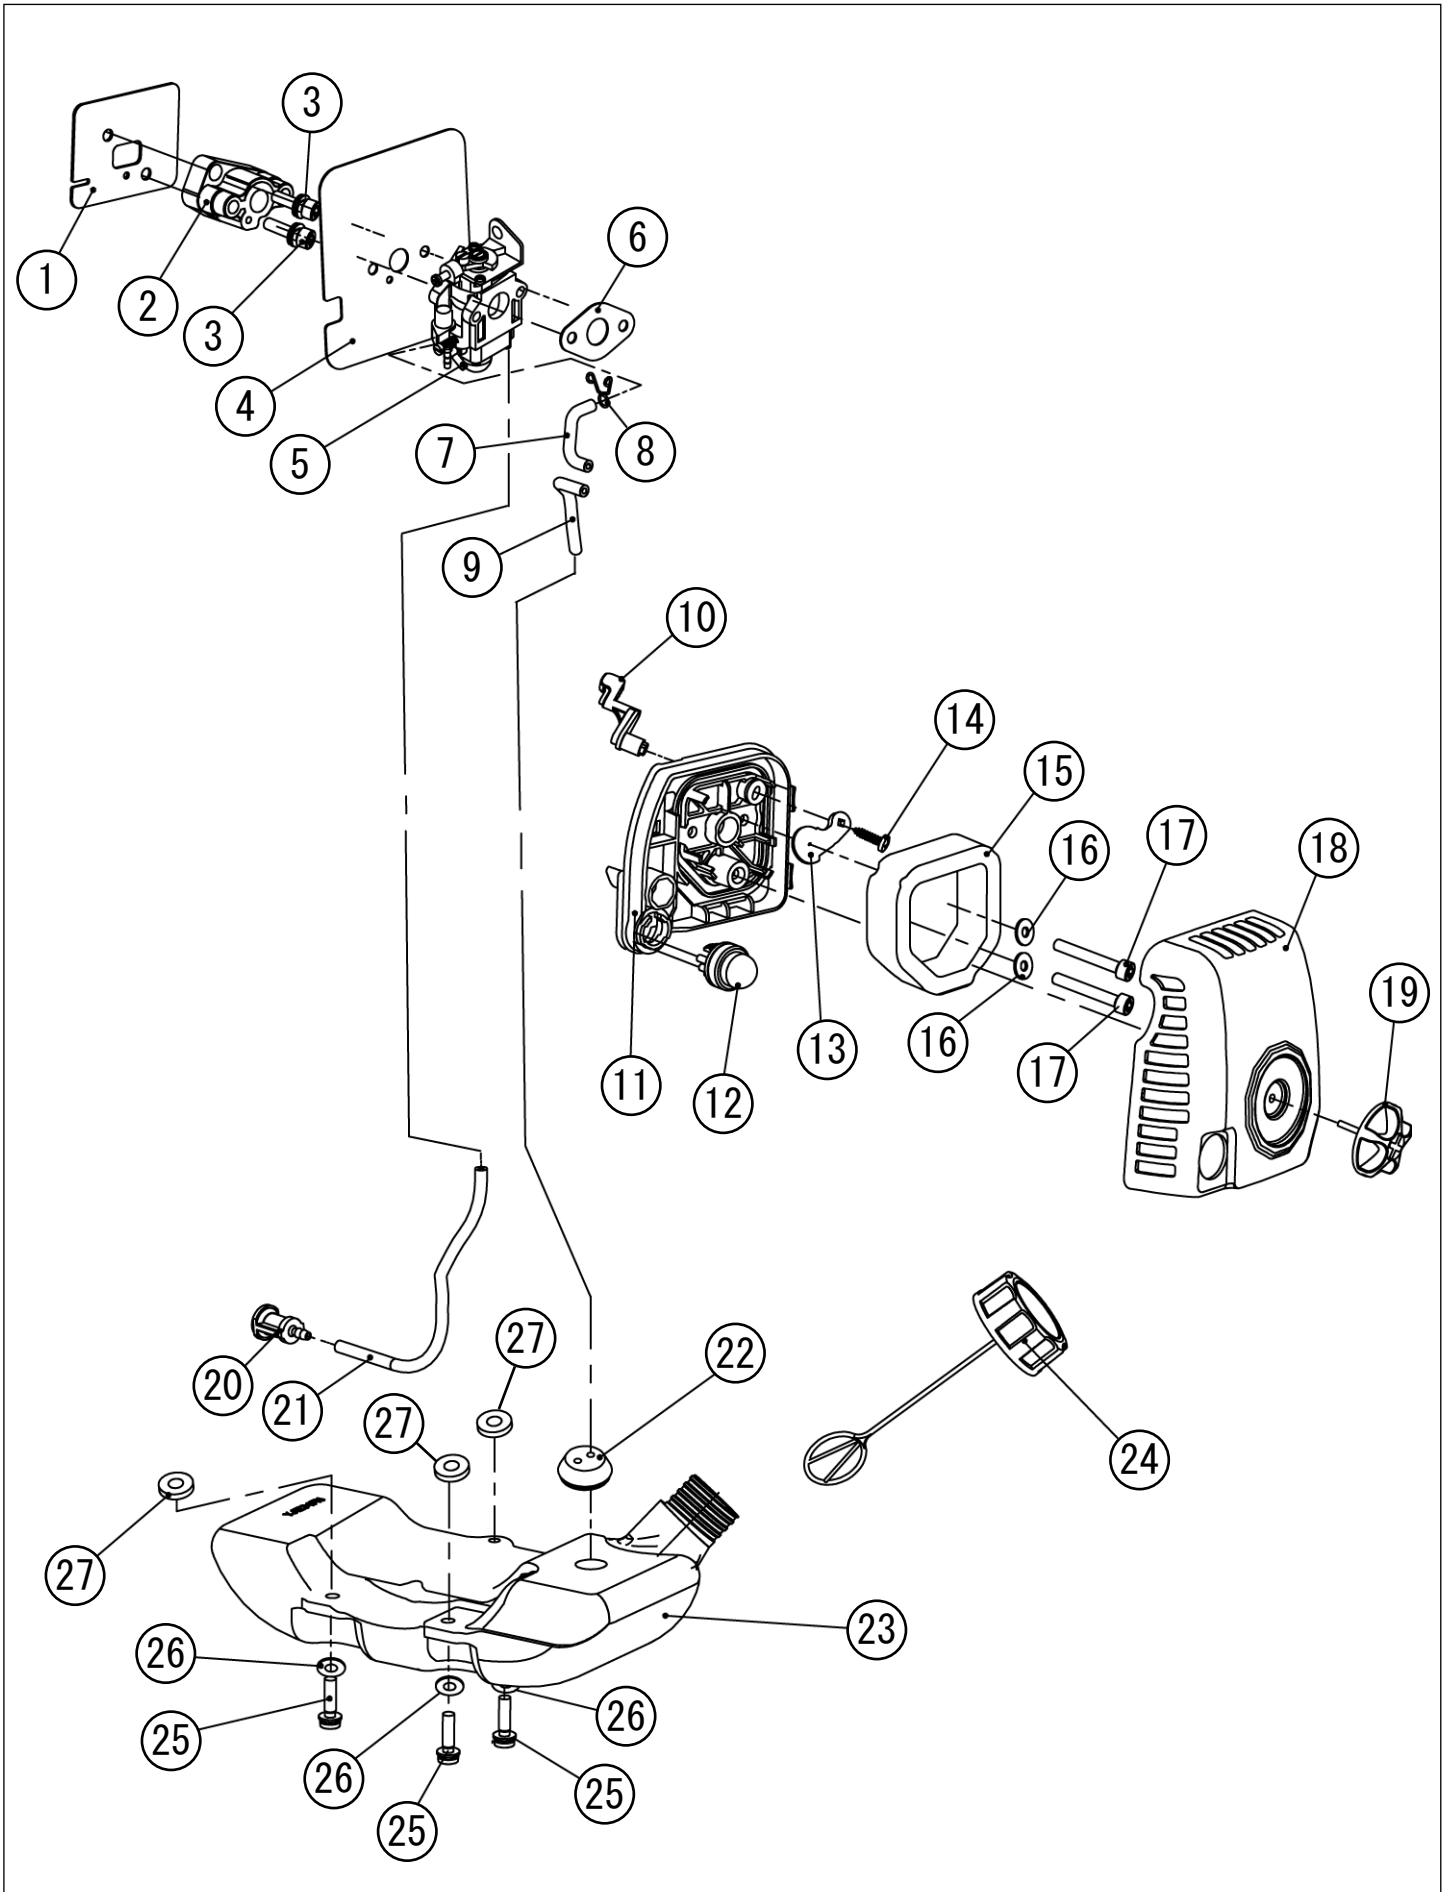

□使用個数は1台に使用する個数で入り数ではありません □価格は1個あたりの単価です □表示価格に消費税は含まれておりません

見出番号	部品番号	部品名称	使用個数	備考	希望小売価格
1	100156801	KC26 シリンダーカバー	1		1,200
2	100157501	KC26 ワイヤー固定スリーブ	1		100
3	100026801	マフラーガasket	1		300
4	100157001	KC26B マフラー	1		4,200
5	100154501	KC26B マフラーカバー	1		600
6	100029201	ワッシャー	2	φ5	100
7	100027401	ワッシャー	2	φ5	100
8	100157101	ボルト	2	M5X60	100
9	100029001	ワッシャー	2	φ4	100
10	100026401	スペーサー	2		100
11	100156901	KC26 リードワイヤー	1		200
12	100070901	イグニッションコイルCOMP	1		3,000
13	100073301	ボルト	2	M4X20	100
14	100030001	オイルシール	1	12X22X7	100
15	100157901	KC26 フロントクランクケース	1		2,200
16	100028001	ボルト	3	M5X30	100
17	100158001	KC26 ローター	1		1,700
18	100157401	KC26 ワッシャー	1	φ8	100
19	100068501	スプリングワッシャー	2	φ8	100
20	100028801	ナット	1	M8	100
21	100157601	KC26 ワッシャー	1		100
22	100066701	ワッシャー	2		100
23	100066801	クラッチASSY	1		3,000
24	100066901	ウェーブワッシャー	2		100
25	100162901	クラッチ取付ボルト	2		150
26	100067101	ハウジングブロワー	1		1,000
27	100028701	ボルトASSY	1	M5X10	100
28	100027901	ボルト	3	M5X20	100
29	100029401	ピン	1	B3X10	100
30	100066401	スタータープーリーCOMP	1		500
31	100066501	スターターCOMP	1		3,000
32	100028401	ボルトASSY	3	M5X16	100
33	100068101	リコイルアダプター	1		250
34	100027901	ボルト	4	M5X20	100
35	076001601	EBC-26C リコイルラベル	1		150