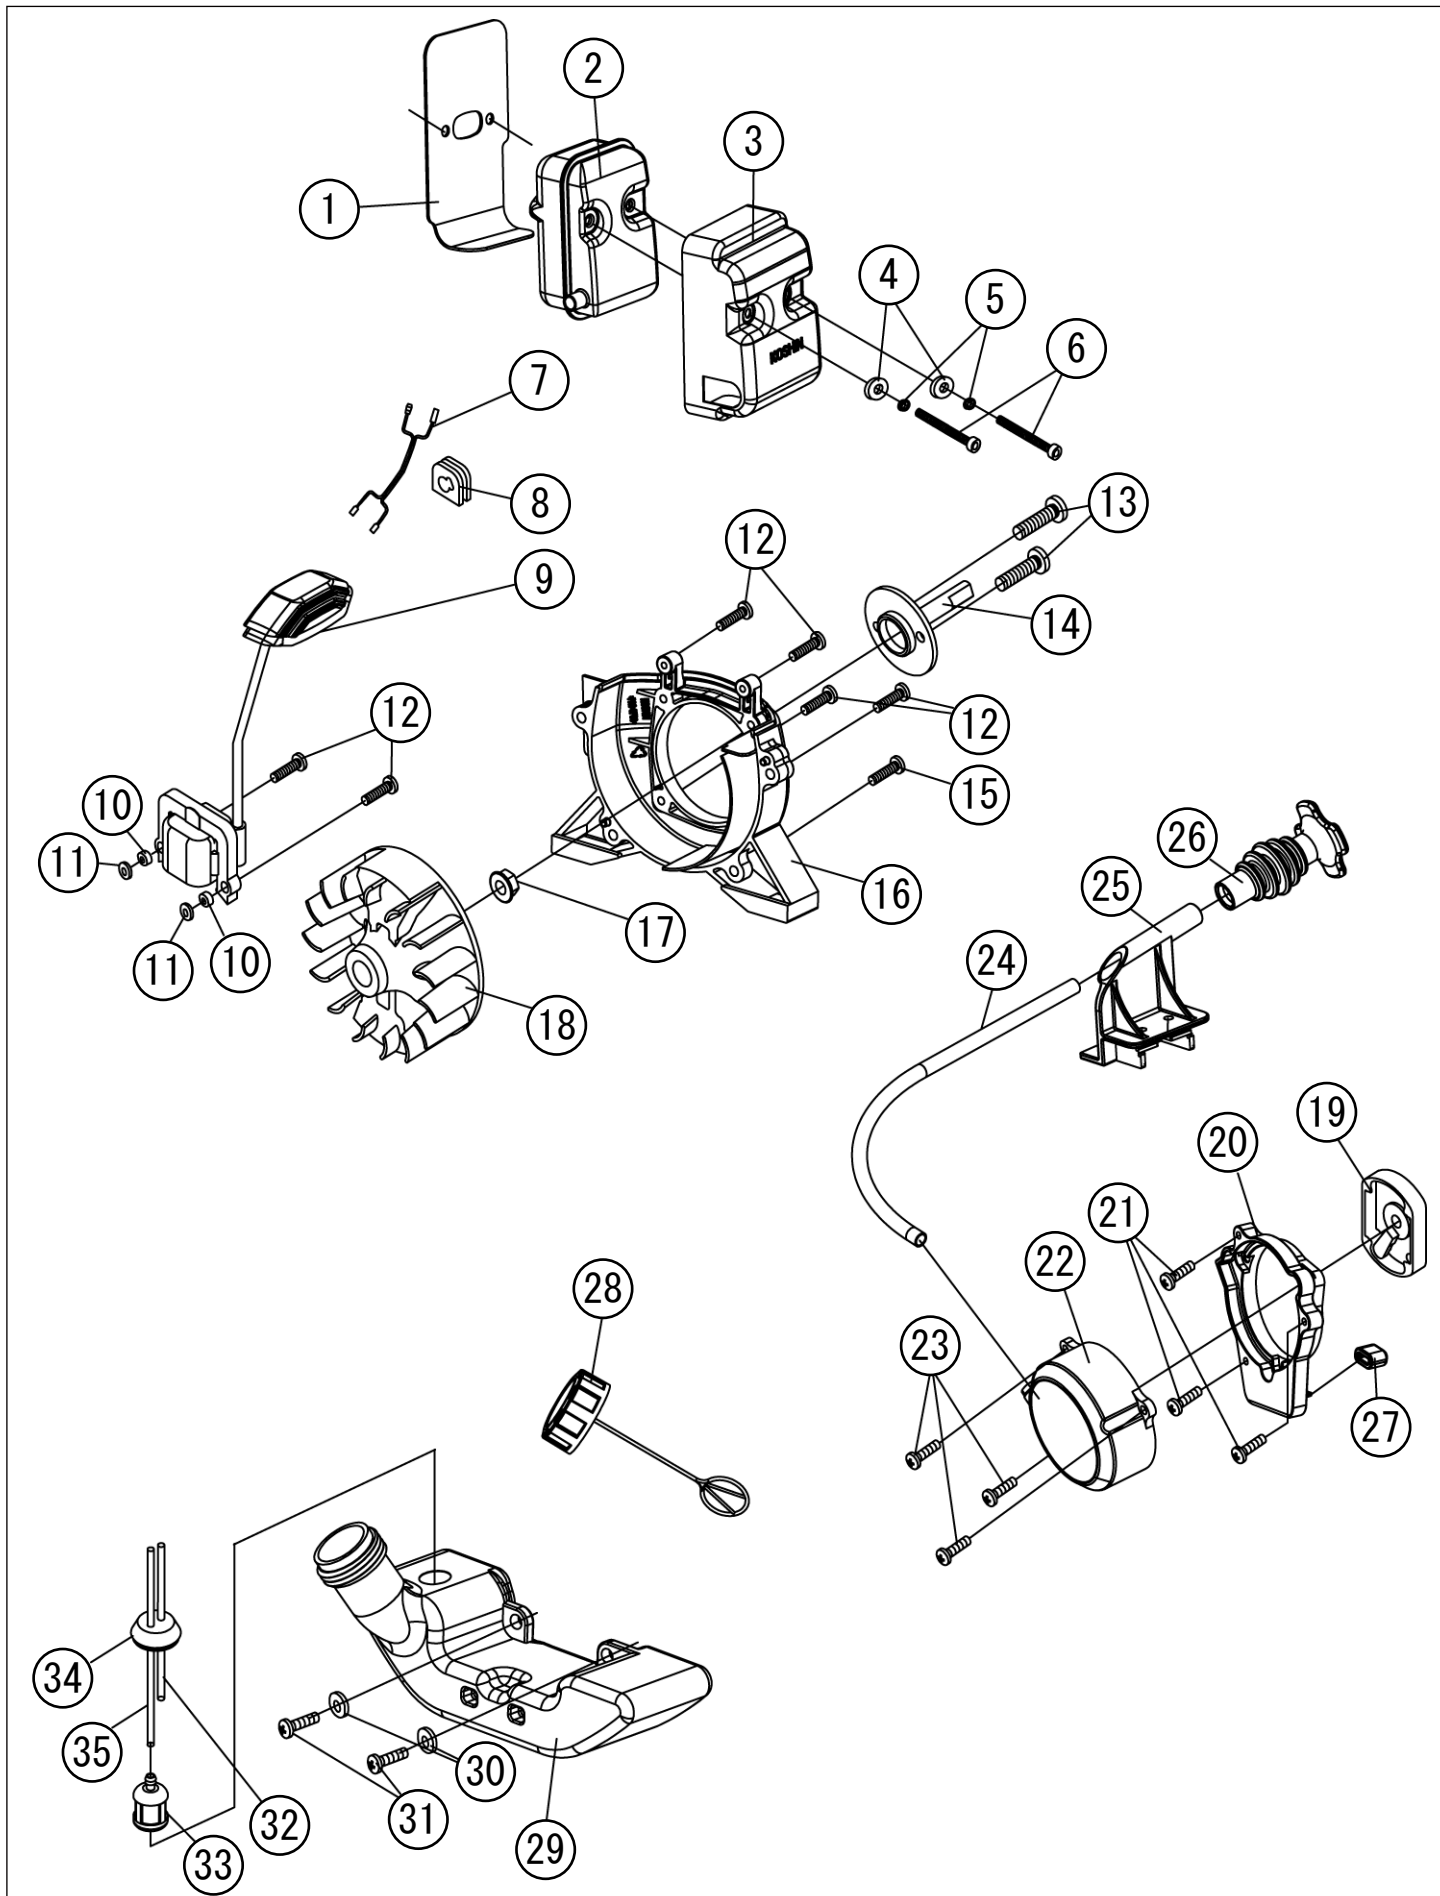

1

カバー/シリンダー/ピストン・クランクシャフト

(ES-CDX) KOSHIN KC22-B

□使用個数は1台に使用する個数で入り数ではありません □価格は1個あたりの単価です □表示価格に消費税は含まれておりません

見出 番号	部品番号	部品名称	使用 個数	備 考	希望小売価格
1	100060801	ボルト (タッピングねじ)	2	ST4.2X12	100
2	100061501	シリンダーカバー	1		700
3	100061601	ボルトASSY	2	M5X8	100
4	100061101	ワッシャー	2	φ5	100
5	100061701	シリンダープレート	1		150
6	100030101	スパークプラグ	1	RCJ6Y PA-293(4971770-107991)	500
7	100027901	ボルト	2	M5X20	100
8	100064001	シリンダー	1		2,600
9	100064101	シリンダーガスケット	1		150
10	100064201	ピストンリング	2		150
11	100064301	ピストン	1		400
12	100061901	ピストンピン	1		150
13	100024101	クリップ	2		100
14	100064401	ニードルベアリング	1		150
15	100064501	クランクシャフトASSY	1		2,600
16	100029701	ベアリング	2	6001/P53	200
17	100029401	ピン	2	B3X10	100
18	100064601	クランクケースガスケット	1		150
19	100064701	クランクケース後部	1		1,250
20	100030001	オイルシール	2	12X22X7	100
21	100027701	ボルト	1	M5X25	100
22	100063001	クランクケース前部	1		1,200
23	100062001	ウッドラフキー	1		150

□表示価格に消費税は含まれておりません

見出番号	部品番号	部品名称	使用個数	備考	希望小売価格
1	100062101	マフラーガasket	1		150
2	100062201	マフラー	1		2,850
3	100062301	マフラーカバー	1		300
4	100061101	ワッシャー	2	φ5	100
5	100062401	スプリングワッシャー	2	φ5	100
6	100062501	ボルト	2	M5X55	100
7	100065201	リードワイヤー	1		1,800
8	100065301	リードガイドラバー	1		100
9	100065401	イグニッションコイルCOMP	1		2,450
10	100061801	スパーサー	2		100
11	100061101	ワッシャー	2	φ5	100
12	100027701	ボルト	6	M5X25	100
13	100027801	ボルト	2	M6X20	100
14	100062601	コネクシャフト	1		1,200
15	100027901	ボルト	2	M5X20	100
16	100062701	ハウジングブロー	1		750
17	100062801	ナット	1	M8	100
18	100062901	フライホイール	1		2,050
19	100064801	スタータープーリーCOMP	1		350
20	100064901	スターターブラケット	1		250
21	100028401	ボルトASSY	3	M5X16	100
22	100065001	スターターCOMP	1		3,300
23	100065101	ボルト	3		100
24	100066101	ガイドチューブ	1		350
25	100046601	ハンドル支持ブラケット	1		350
26	100046501	ハンドル	1		550
27	100063701	タンクマウントラバー	2		150
28	100063101	タンクキャップASSY	1		300
29	100063201	フューエルタンク	1		1,300
30	100063301	ワッシャー	2	φ5	100
31	100063401	ボルトASSY	2	M5X16	100
32	100063502	フューエルリターンパイプ	1	L=75	100
33	100084401	フューエルフィルター	1		150
34	100266101	グロメット2	1		450
35	100063602	フューエルパイプ	1	L=163	150