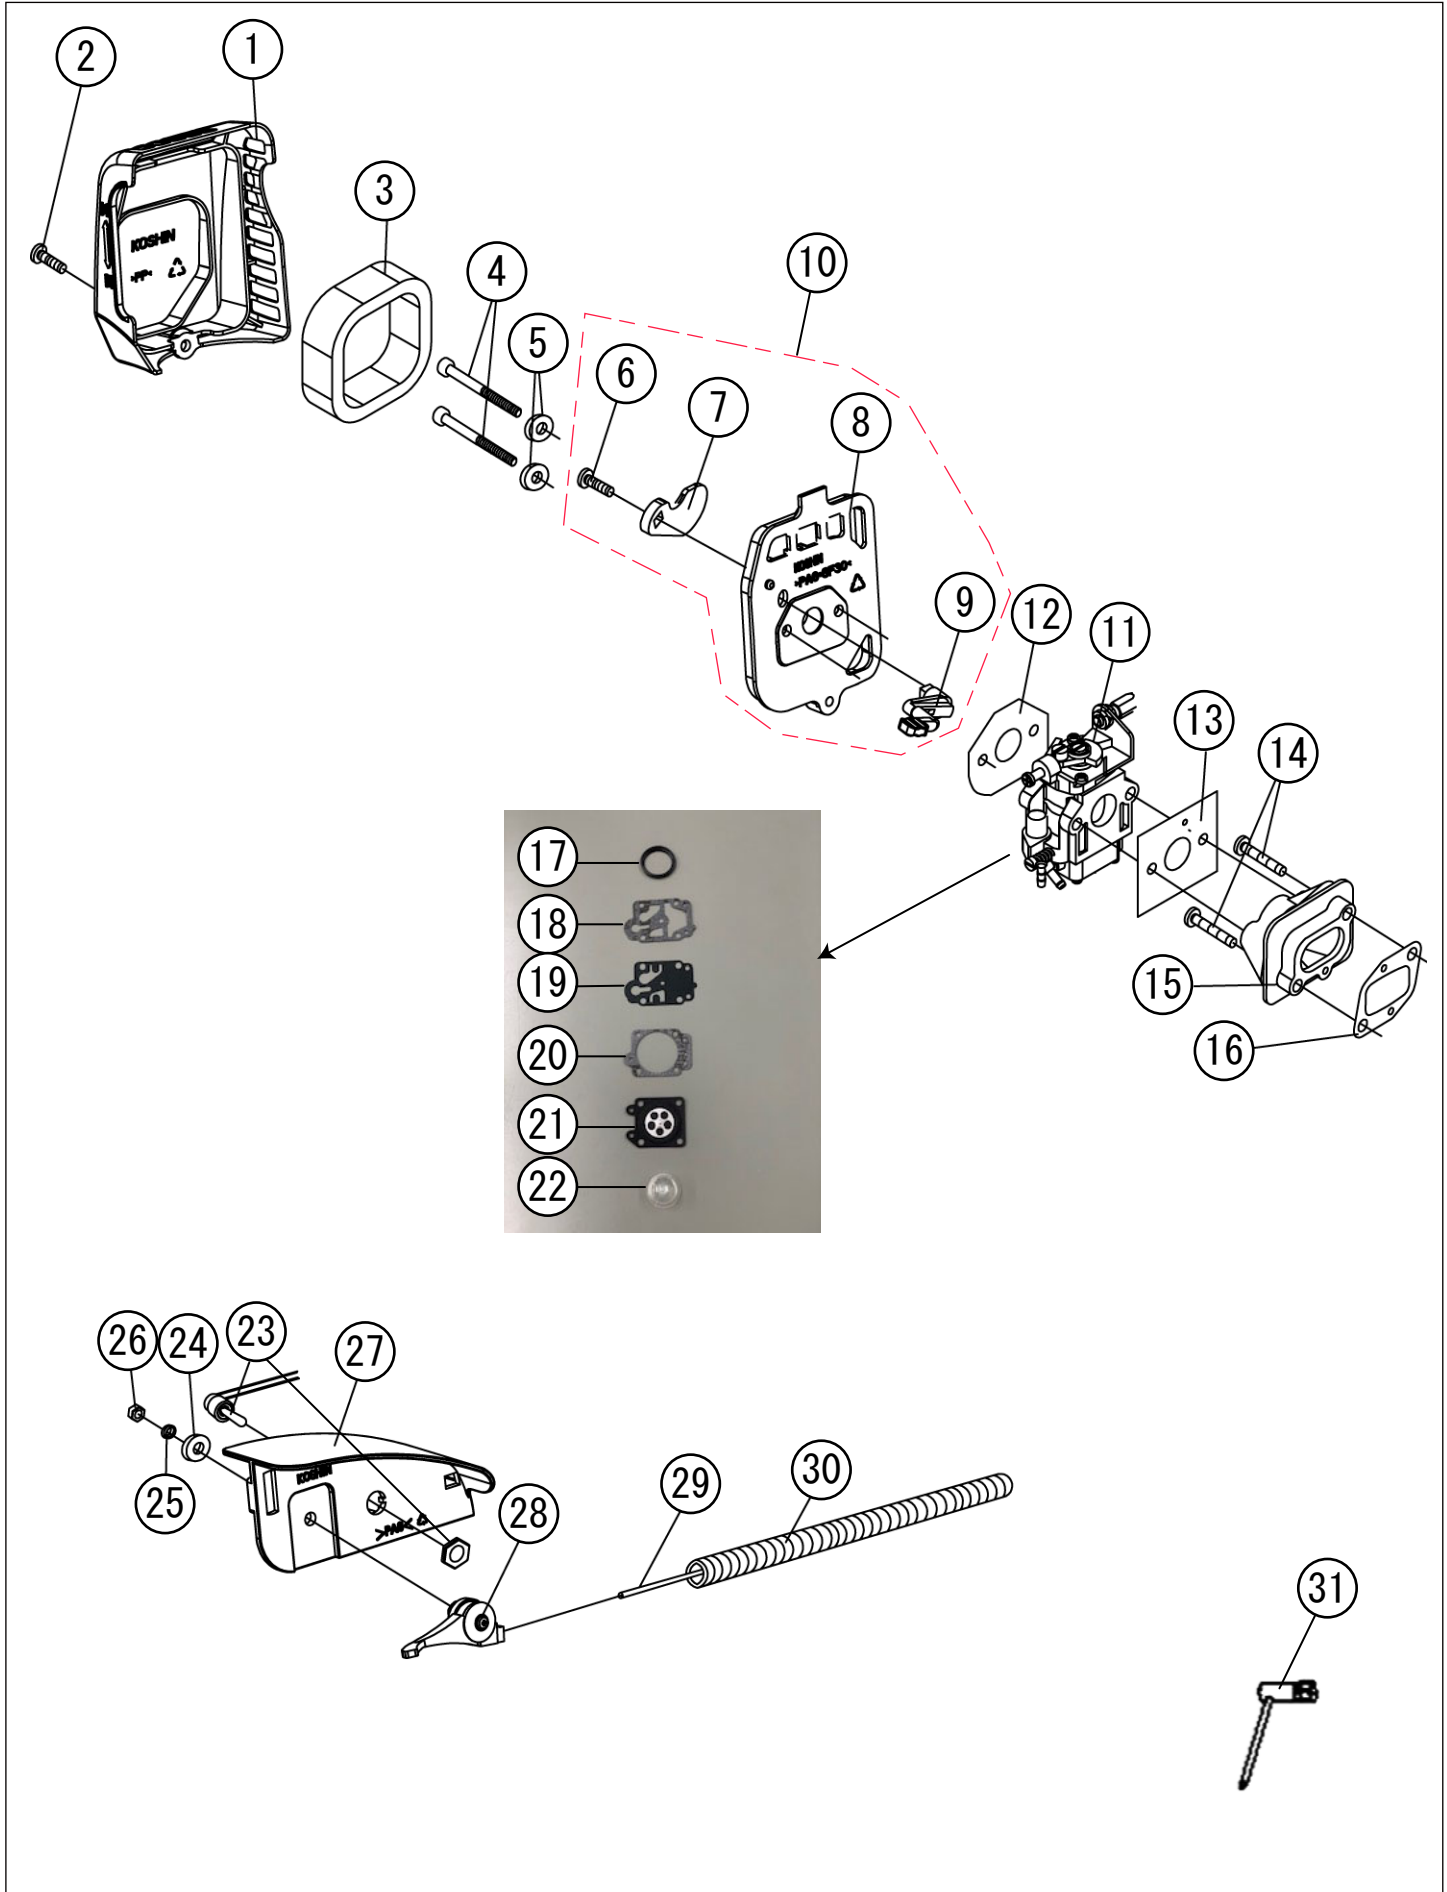

3

エアークリーナー／キャブレター／スイッチ・コントロール／付属品 (ES-CDX) KOSHIN KC22-B

3 エアークリーナー／キャブレター／スイッチ・コントロール／付属品 (ES-CDX) KOSHIN KC22-B

□使用個数は1台に使用する個数で入り数ではありません □価格は1個あたりの単価です □表示価格に消費税は含まれておりません

見出番号	部品番号	部品名称	使用個数	備考	希望小売価格
1	100060901	クリーナーカバー	1		300
2	100060801	ボルト (タッピングネジ)	1	ST4.2X12	100
3	100027101	クリーナーエレメント	1	PA-296(4971770-108028)	300
4	100061001	ボルトASSY	2	M5X50	100
5	100061101	ワッシャー	2	φ5	100
6	100068801	ボルト (タッピングネジ)	1	ST3X10	100
7	100030301	チョーク	1		100
8	100068701	クリーナーボディ	1		100
9	100069502	チョークレバー	1		100
10	100061201	クリーナーボディASSY	1		300
11	100245401	キャブレター	1		2,350
12	100026601	キャブレターガスケット	1	クリーナー側	100
13	100061401	キャブレターガスケット	1	インシュレーター側	100
14	100027901	ボルト	2	M5X20	100
15	100063801	インシュレーター	1		400
16	100063901	インシュレーターガスケット	1		100
17	100194101	フランジパッキン	1		100
18	100194201	ポンプガスケット	1		250
19	100194301	ポンプダイヤフラム	1		250
20	100194501	メタリングガスケット	1		200
21	100194601	メタリングダイヤフラムASSY	1		800
22	100194801	プライマーポンプ	1		150
23	100065701	ストップスイッチ	1		400
24	100061101	ワッシャー	2	φ5	100
25	100062401	スプリングワッシャー	1	φ5	100
26	100065901	ナット	1	M5	100
27	100065501	コントロールレバーASSY	1		300
28	100065801	スロットルレバー	1		200
29	100065601	ケーブルCOMP	1		150
30	100066001	ガイドホース	1		300
31	100142301	プラグレンチ	1		300