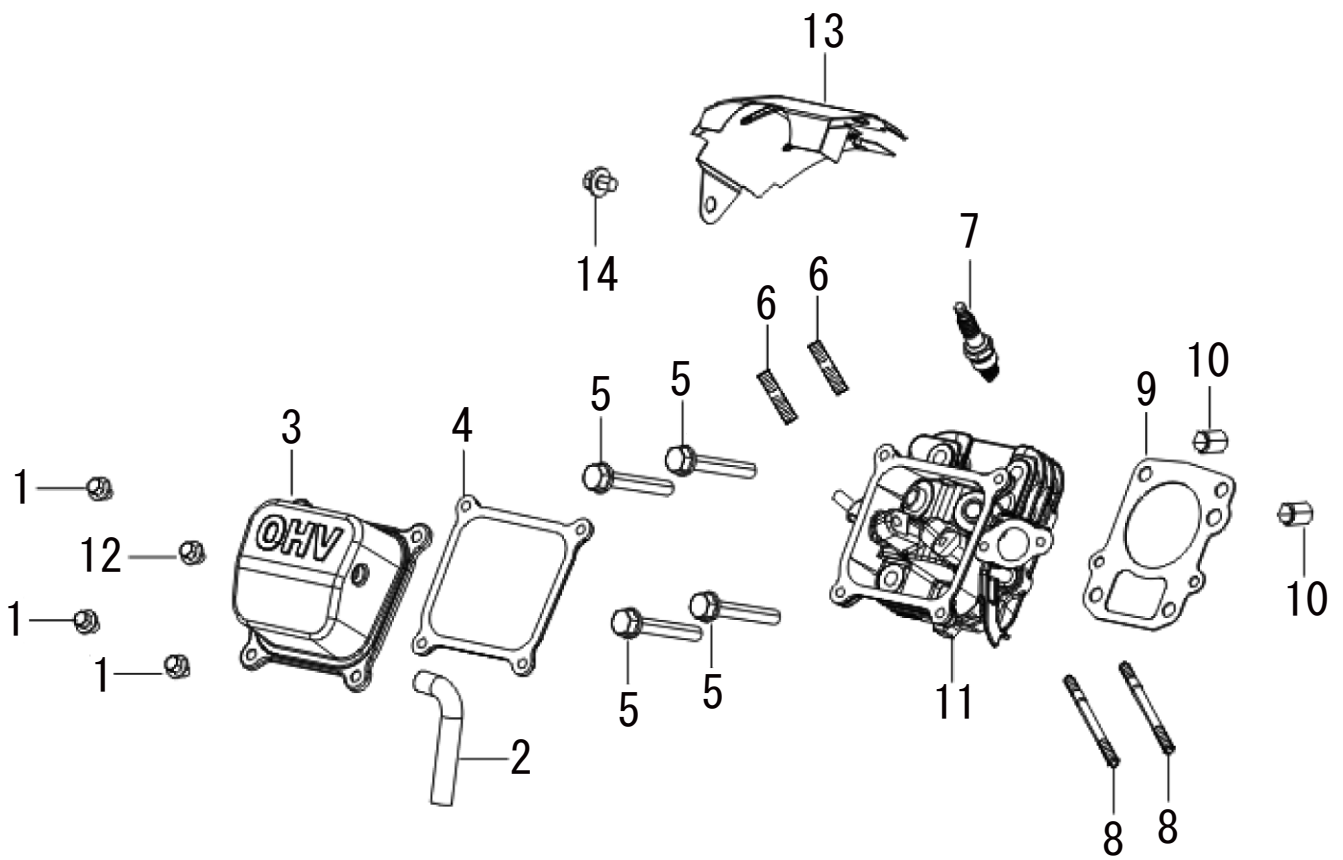

1

クランクケース・ガバナギア/ケースカバー

(ESR) KOSHIN K100DS

□使用個数は1台に使用する個数で入り数ではありません □価格は1個あたりの単価です □表示価格に消費税は含まれておりません

見出番号	部品番号	部品名称	使用個数	備考	希望小売価格
1	100237801	KK100DS クランクケースASSY	1		8,800
2	100237901	K100DS オイルドレンチューブ	1		650
3	100165301	K420DS ワッシャ	1		100
4	100238001	K100DS ドレンプラグボルト	1		150
5	100033702	K100 ベアリング	1		600
6	100238101	K100DS オイルシール	1		600
7	100238201	K100DS ピン	1		100
8	100098001	K100 ワッシャ	1		100
9	100097901	調速アーム	1		150
10	100238301	K100DS セルモーターASSY	1		12,550
11	100238401	K100DS ボルト	2		100
12	100033801	K100 ガバナギアASSY	1		250
13	100097501	K100 クリップ	1		100
14	100238501	K100DS ピン	2		100
15	100239701	K100DS ボルト	6		100
16	100239801	K100DS オイルゲージ	1		150
17	100239901	K100DS クランクケースカバー	1		2,750
18	100034202	K100 ベアリング	1		900
19	100240001	K100DS オイルシール	1		600
20	100240101	K100DS クランクケースガスケット	1		550
21	100034401	K100 ノックピン	2		100

4

カムシャフト／バルブ

(ESR) KOSHIN K100DS

□使用個数は1台に使用する個数で入り数ではありません □価格は1個あたりの単価です □表示価格に消費税は含まれておりません

見出番号	部品番号	部品名称	使用個数	備考	希望小売価格
1	100240701	K100DS コネクティングカムシャフトASSY	1		2,550
2	100240801	K100DS バルブセット	1		1,100
3	100130201	ガイド	1		350
4	100035801	K100 バルブスプリング	2		100
5	100155501	バルブスプリングシート	2		150
6	100130501	クランプ	4		100
7	100098801	バルブタペット	2		150
8	100240901	K100DS バルブリフト	2		300
9	100241001	K100DS ロッカー	2		550
10	100188401	ロッカーシャフト	2		300
11	100241101	K100DS 排気バルブ	1		550
12	100241201	K100DS 吸気バルブ	1		550