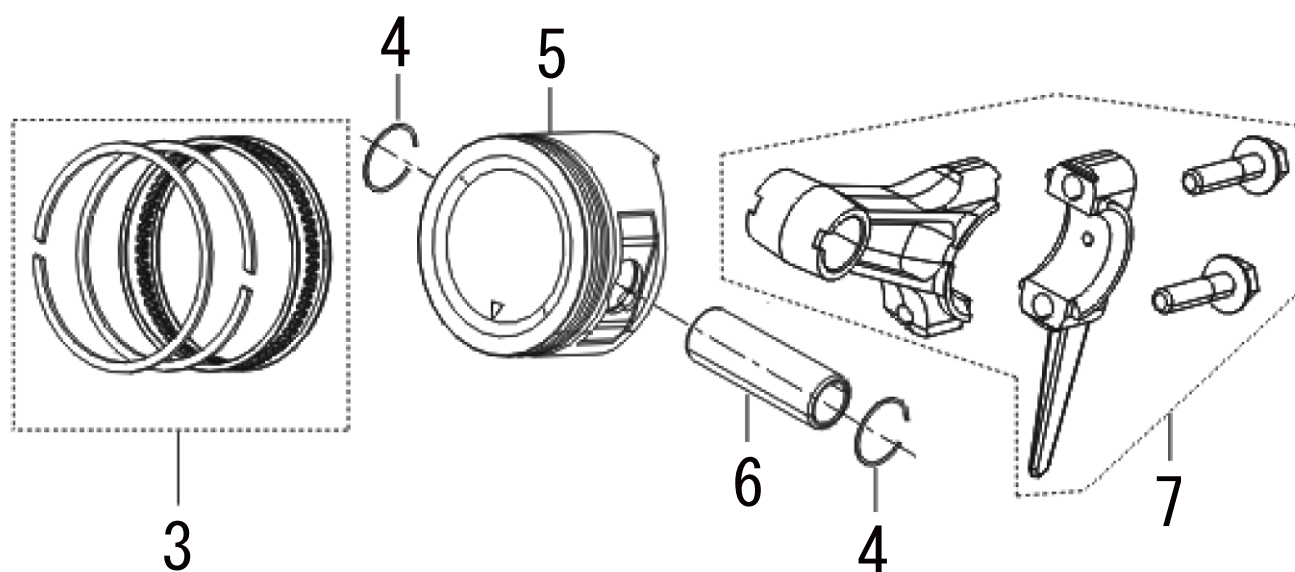

1

クランクケース・ガバナギア/ケースカバー

(ESR) KOSHIN K100DS

□使用個数は1台に使用する個数で入り数ではありません □価格は1個あたりの単価です □表示価格に消費税は含まれておりません

見出番号	部品番号	部品名称	使用個数	備考	希望小売価格
1	100237801	KK100DS クランクケースASSY	1		8,800
2	100237901	K100DS オイルドレンチューブ	1		650
3	100165301	K420DS ワッシャ	1		100
4	100238001	K100DS ドレンプラグボルト	1		150
5	100033702	K100 ベアリング	1		600
6	100238101	K100DS オイルシール	1		600
7	100238201	K100DS ピン	1		100
8	100098001	K100 ワッシャ	1		100
9	100097901	調速アーム	1		150
10	100238301	K100DS セルモーターASSY	1		12,550
11	100238401	K100DS ボルト	2		100
12	100033801	K100 ガバナギアASSY	1		250
13	100097501	K100 クリップ	1		100
14	100238501	K100DS ピン	2		100
15	100239701	K100DS ボルト	6		100
16	100239801	K100DS オイルゲージ	1		150
17	100239901	K100DS クランクケースカバー	1		2,750
18	100034202	K100 ベアリング	1		900
19	100240001	K100DS オイルシール	1		600
20	100240101	K100DS クランクケースガスケット	1		550
21	100034401	K100 ノックピン	2		100

4

カムシャフト／バルブ

(ESR) KOSHIN K100DS

□使用個数は1台に使用する個数で入り数ではありません □価格は1個あたりの単価です □表示価格に消費税は含まれておりません

見出番号	部品番号	部品名称	使用個数	備考	希望小売価格
1	100240701	K100DS コネクティングカムシャフトASSY	1		2,550
2	100240801	K100DS バルブセット	1		1,100
3	100130201	ガイド	1		350
4	100035801	K100 バルブスプリング	2		100
5	100155501	バルブスプリングシート	2		150
6	100130501	クランプ	4		100
7	100098801	バルブタペット	2		150
8	100240901	K100DS バルブリフト	2		300
9	100241001	K100DS ロッカー	2		550
10	100188401	ロッカーシャフト	2		300
11	100241101	K100DS 排気バルブ	1		550
12	100241201	K100DS 吸気バルブ	1		550