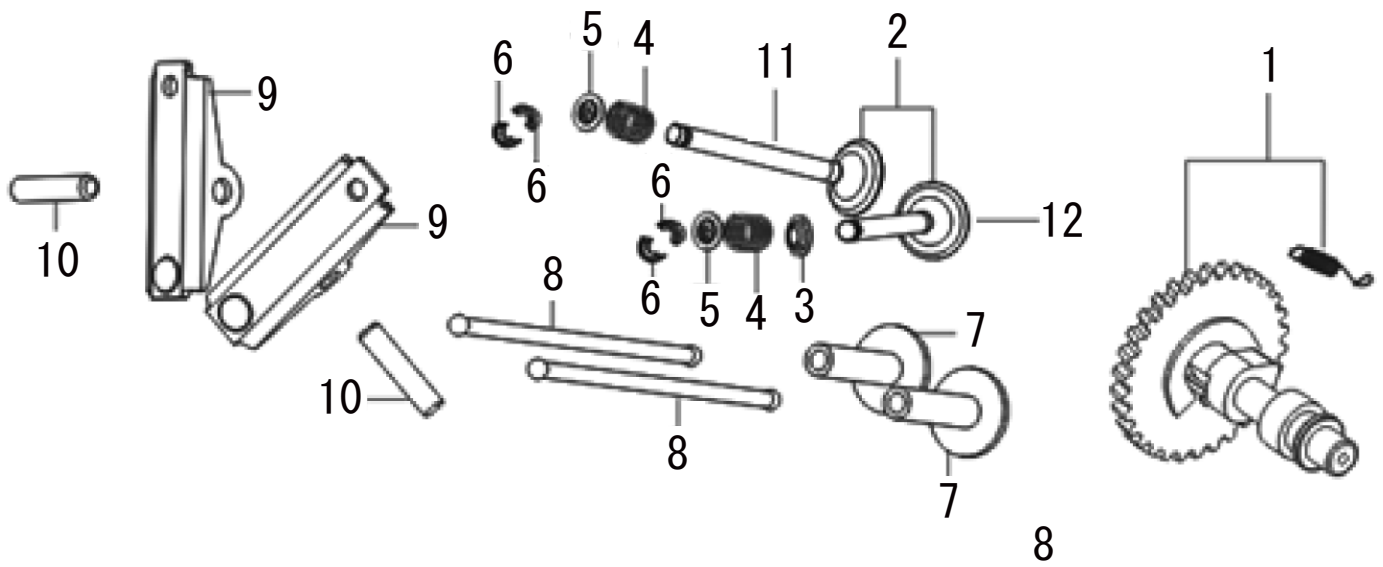

1

クランクケース・ガバナギア/ケースカバー

(ESR) KOSHIN K100DS

□使用個数は1台に使用する個数で入り数ではありません □価格は1個あたりの単価です □表示価格に消費税は含まれておりません

見出番号	部品番号	部品名称	使用個数	備考	希望小売価格
1	100237801	KK100DS クランクケースASSY	1		8,800
2	100237901	K100DS オイルドレンチューブ	1		650
3	100165301	K420DS ワッシャ	1		100
4	100238001	K100DS ドレンプラグボルト	1		150
5	100033702	K100 ベアリング	1		600
6	100238101	K100DS オイルシール	1		600
7	100238201	K100DS ピン	1		100
8	100098001	K100 ワッシャ	1		100
9	100097901	調速アーム	1		150
10	100238301	K100DS セルモーターASSY	1		12,550
11	100238401	K100DS ボルト	2		100
12	100033801	K100 ガバナギアASSY	1		250
13	100097501	K100 クリップ	1		100
14	100238501	K100DS ピン	2		100
15	100239701	K100DS ボルト	6		100
16	100239801	K100DS オイルゲージ	1		150
17	100239901	K100DS クランクケースカバー	1		2,750
18	100034202	K100 ベアリング	1		900
19	100240001	K100DS オイルシール	1		600
20	100240101	K100DS クランクケースガスケット	1		550
21	100034401	K100 ノックピン	2		100

4

カムシャフト／バルブ

(ESR) KOSHIN K100DS

□使用個数は1台に使用する個数で入り数ではありません □価格は1個あたりの単価です □表示価格に消費税は含まれておりません

見出番号	部品番号	部品名称	使用個数	備考	希望小売価格
1	100240701	K100DS コネクティングカムシャフトASSY	1		2,550
2	100240801	K100DS バルブセット	1		1,100
3	100130201	ガイド	1		350
4	100035801	K100 バルブスプリング	2		100
5	100155501	バルブスプリングシート	2		150
6	100130501	クランプ	4		100
7	100098801	バルブタペット	2		150
8	100240901	K100DS バルブリフト	2		300
9	100241001	K100DS ロッカー	2		550
10	100188401	ロッカーシャフト	2		300
11	100241101	K100DS 排気バルブ	1		550
12	100241201	K100DS 吸気バルブ	1		550