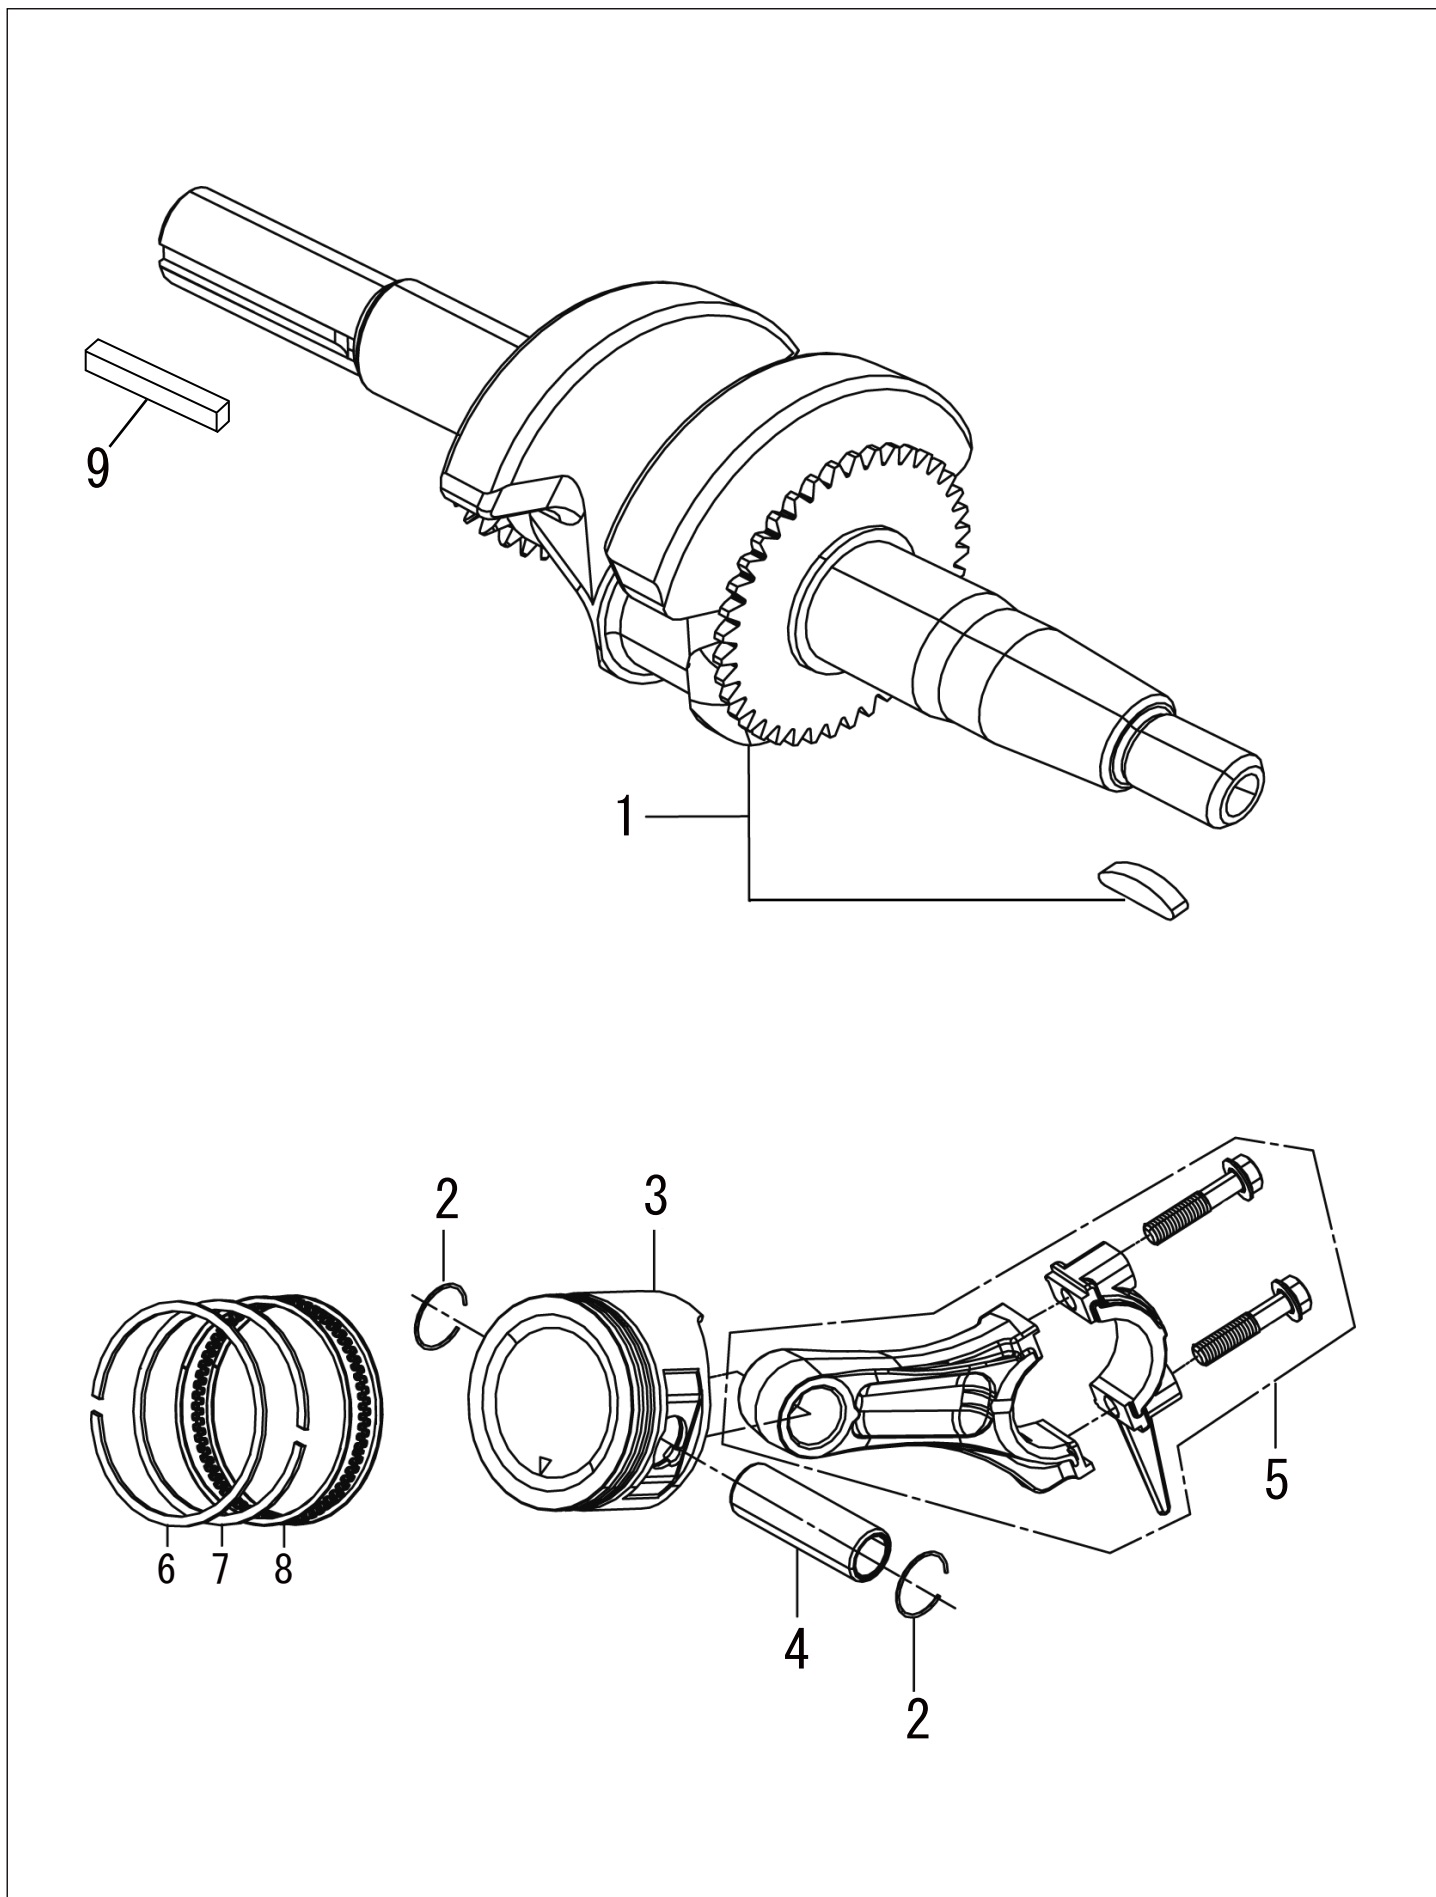

2

クランクケース／ガバナギア／ケースカバー

KOSHIN K210(JCE)

□表示価格に消費税は含まれておりません

見出 番号	部 品 番 号	部 品 名 称	使用個数	備 考	希望小売価格
1	100040301	クランクケースASSY	1		5,450
2	100001401	ガバナギアASSY	1		300
3	100001501	ガバナアーム	1		150
4	100001601	ドレンプラグボルト	2	M10X15	100
5	100001701	ワッシャー	2	φ10Xφ15.8X1.5	100
6	100040401	ベアリング	1		250
7	100001901	オイルシール	1		250
8	100002001	ワッシャー	1	φ6.2X15X0.6	100
9	100002101	ピン	1		100
10	100002301	クランクケースカバー	1		1,700
11	100040401	ベアリング	1		250
12	100001901	オイルシール	1		250
13	100002401	クランクケースガスケット	1		200
14	100002501	ノックピン	2		100
15	100040501	オイルゲージASSY	1		150
16	100040601	オイルキャップASSY	1		150
17	100040701	フランジボルト	6	M8X32	100

3 クランクシャフト/ピストン&ロッド

KOSHIN K210(JCE)

表示価格に消費税は含まれておりません

見出番号	部品番号	部品名称	使用個数	備考	希望小売価格
1	100040801	クランクシャフトASSY	1		3,350
2	100003101	ピストンピンクリップ	2		100
3	100040901	ピストン	1		750
4	100041001	ピストンピン	1		150
5	100003401	コネクティングロッドASSY	1		600
6	100041101	リング1	1		200
7	100041201	リング2	1		250
8	100041301	オイルリングセット	1		300
9	100143901	エンジン、キー	1		150

□表示価格に消費税は含まれておりません

見出 番号	部 品 番 号	部 品 名 称	使用個数	備 考	希望小売価格
1	100003701	カムシャフトASSY	1		1,150
2	100003801	エキゾーストバルブ	1		250
3	100003901	インテイクバルブ	1		200
4	100004001	バルブスプリングリテーナ	1		150
5	100004101	バルブスプリングリテーナ	1		150
6	100004201	ローテーターバルブ	1		150
7	100004301	バルブステムシール	1		150
8	100004401	リフターバルブ	2		150
9	100004501	プッシュロッド	2		150
10	100004601	プレート	1		100
11	100004701	ボルト	2		150
12	100004801	バルブロッカーアーム	2		150
13	100004901	ナット	2		150
14	100005001	ロックナット	2		100
15	100005101	バルブスプリング	2		100