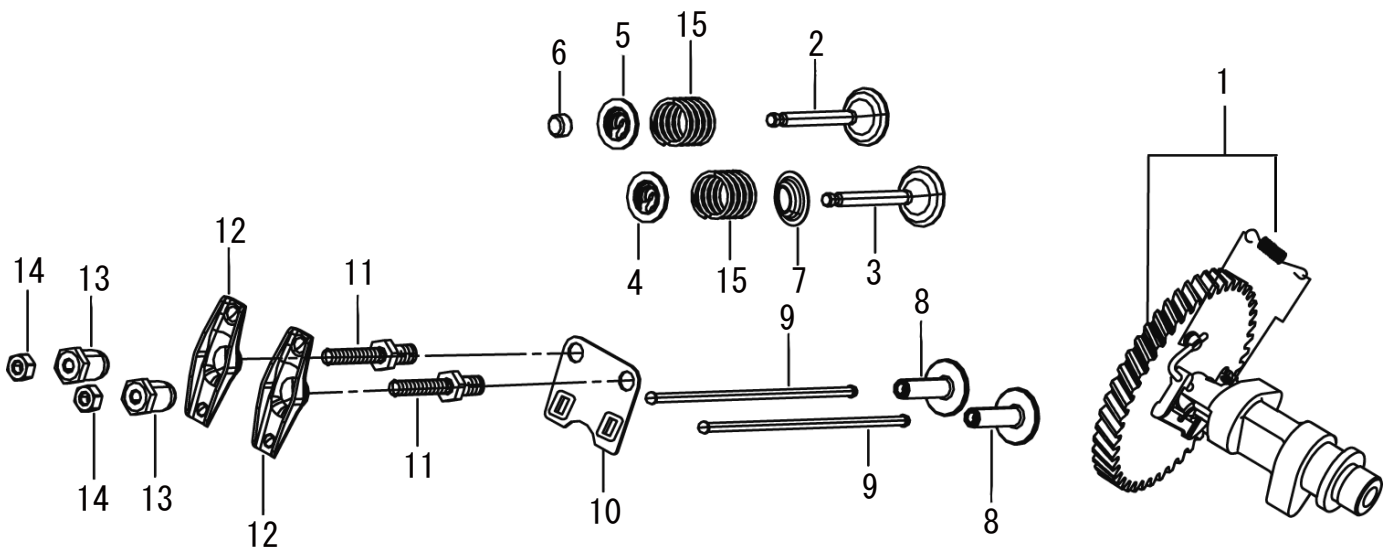

2

クランクケース／ガバナギア／ケースカバー

KOSHIN K210(JCE)

□表示価格に消費税は含まれておりません

見出 番号	部 品 番 号	部 品 名 称	使用個数	備 考	希望小売価格
1	100040301	クランクケースASSY	1		5,450
2	100001401	ガバナギアASSY	1		300
3	100001501	ガバナアーム	1		150
4	100001601	ドレンプラグボルト	2	M10X15	100
5	100001701	ワッシャー	2	φ10Xφ15.8X1.5	100
6	100040401	ベアリング	1		250
7	100001901	オイルシール	1		250
8	100002001	ワッシャー	1	φ6.2X15X0.6	100
9	100002101	ピン	1		100
10	100002301	クランクケースカバー	1		1,700
11	100040401	ベアリング	1		250
12	100001901	オイルシール	1		250
13	100002401	クランクケースガスケット	1		200
14	100002501	ノックピン	2		100
15	100040501	オイルゲージASSY	1		150
16	100040601	オイルキャップASSY	1		150
17	100040701	フランジボルト	6	M8X32	100

3 クランクシャフト/ピストン&ロッド

KOSHIN K210(JCE)

表示価格に消費税は含まれておりません

見出番号	部品番号	部品名称	使用個数	備考	希望小売価格
1	100040801	クランクシャフトASSY	1		3,350
2	100003101	ピストンピンクリップ	2		100
3	100040901	ピストン	1		750
4	100041001	ピストンピン	1		150
5	100003401	コネクティングロッドASSY	1		600
6	100041101	リング1	1		200
7	100041201	リング2	1		250
8	100041301	オイルリングセット	1		300
9	100143901	エンジン、キー	1		150

□表示価格に消費税は含まれておりません

見出 番号	部 品 番 号	部 品 名 称	使用個数	備 考	希望小売価格
1	100003701	カムシャフトASSY	1		1,150
2	100003801	エキゾーストバルブ	1		250
3	100003901	インテイクバルブ	1		200
4	100004001	バルブスプリングリテーナ	1		150
5	100004101	バルブスプリングリテーナ	1		150
6	100004201	ローテーターバルブ	1		150
7	100004301	バルブステムシール	1		150
8	100004401	リフターバルブ	2		150
9	100004501	プッシュロッド	2		150
10	100004601	プレート	1		100
11	100004701	ボルト	2		150
12	100004801	バルブロッカーアーム	2		150
13	100004901	ナット	2		150
14	100005001	ロックナット	2		100
15	100005101	バルブスプリング	2		100