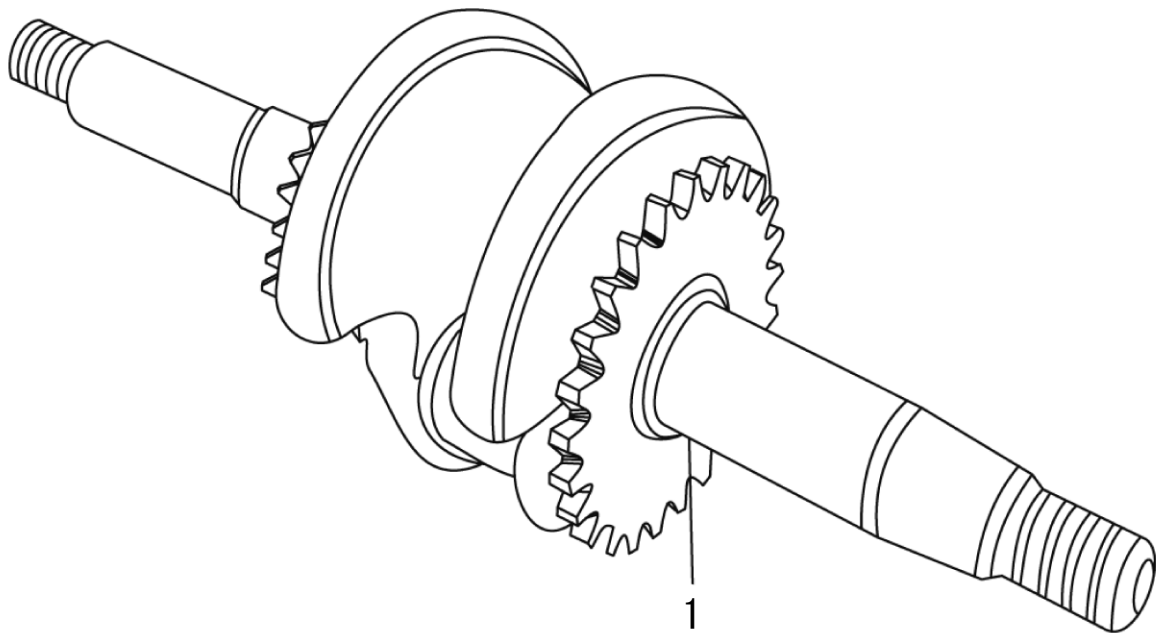

1

シリンダーヘッド / スパークプラグ

KOSHIN K100-C1-P (SEV)

5

ファンカバー/フューエルコック

KOSHIN K100-C1-P (SEV)