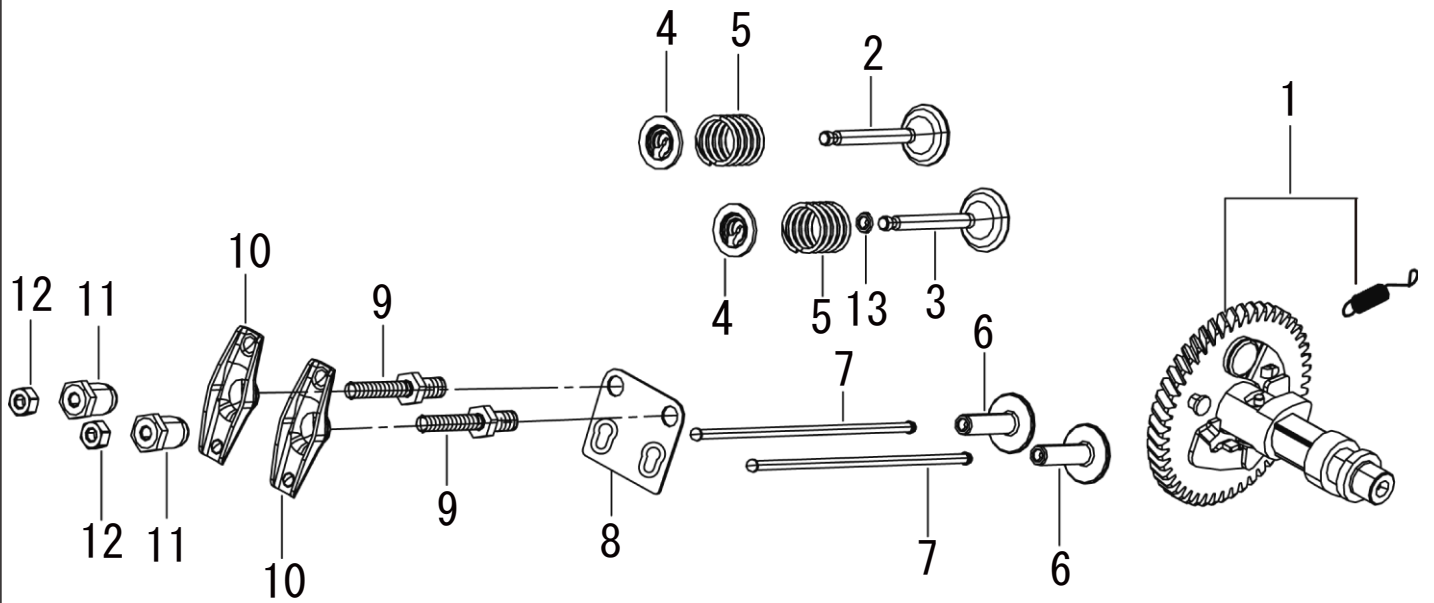

1

シリンダーヘッド / スパークプラグ

KOSHIN K100-C1-P (SEV)

5

ファンカバー/フューエルコック

KOSHIN K100-C1-P (SEV)