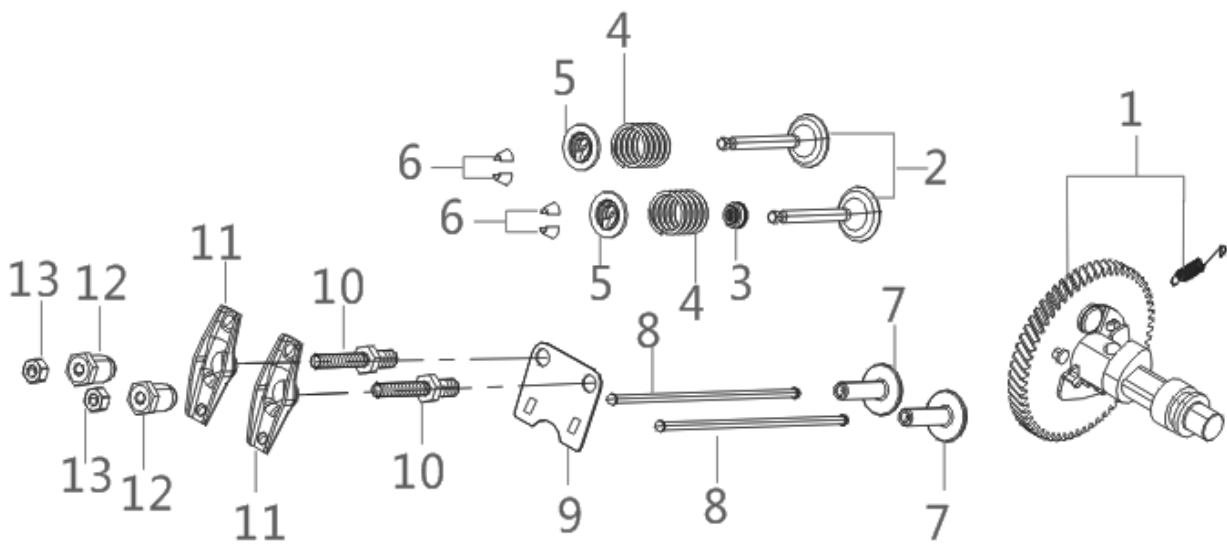

□使用個数は1台に使用する個数で入り数ではありません □価格は1個あたりの単価です □表示価格に消費税は含まれておりません