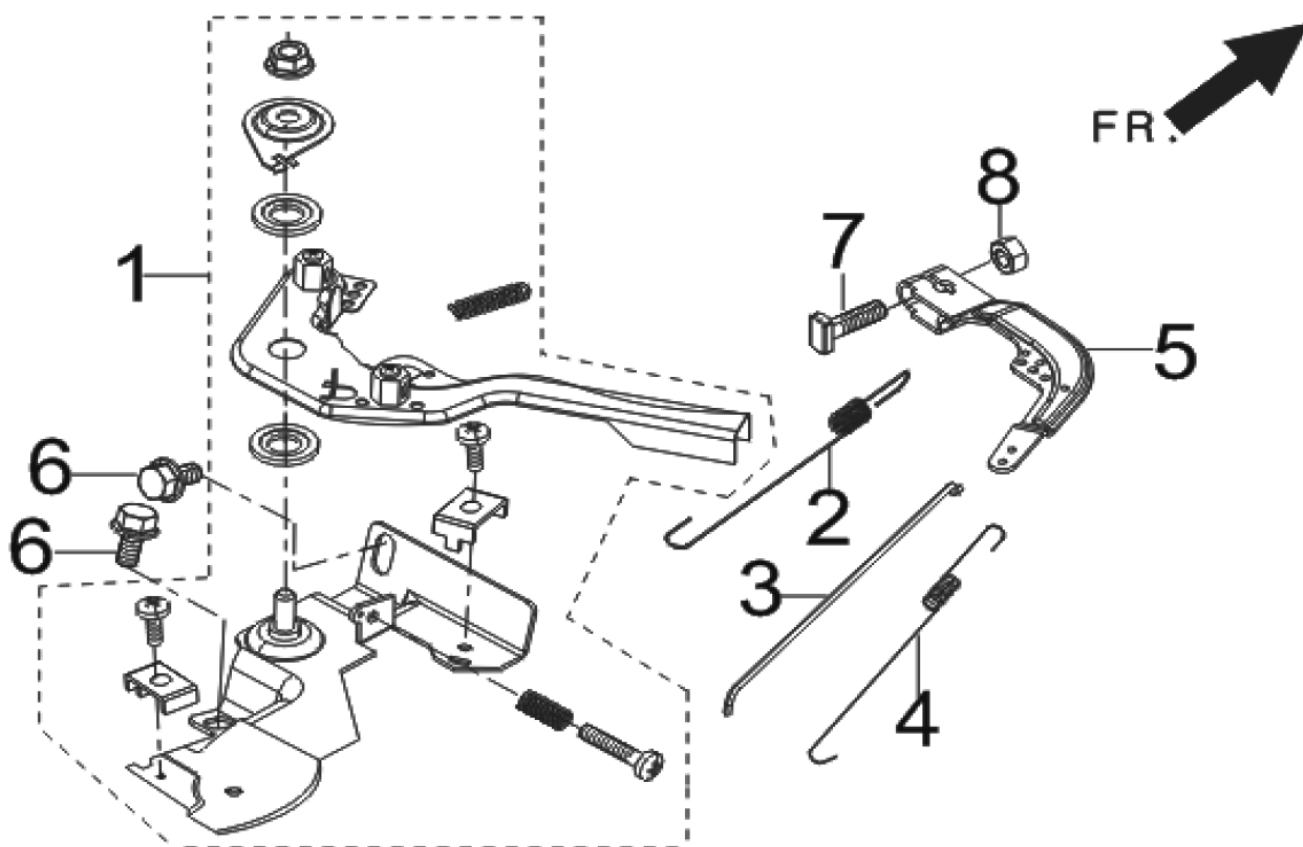

□使用個数は1台に使用する個数で入り数ではありません □価格は1個あたりの単価です □表示価格に消費税は含まれておりません