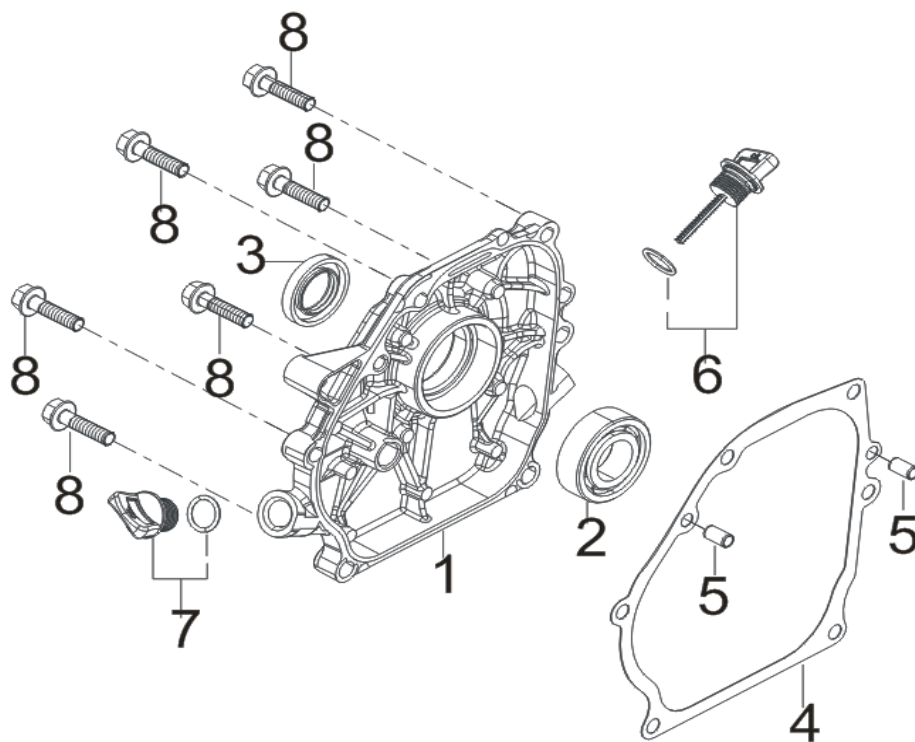

□使用個数は1台に使用する個数で入り数ではありません □価格は1個あたりの単価です □表示価格に消費税は含まれておりません

□使用個数は1台に使用する個数で入り数ではありません □価格は1個あたりの単価です □表示価格に消費税は含まれておりません

3

シリンダーヘッド／スパークプラグ

(KTZ) KOSHIN K180-Q0-P

□使用個数は1台に使用する個数で入り数ではありません □価格は1個あたりの単価です □表示価格に消費税は含まれておりません