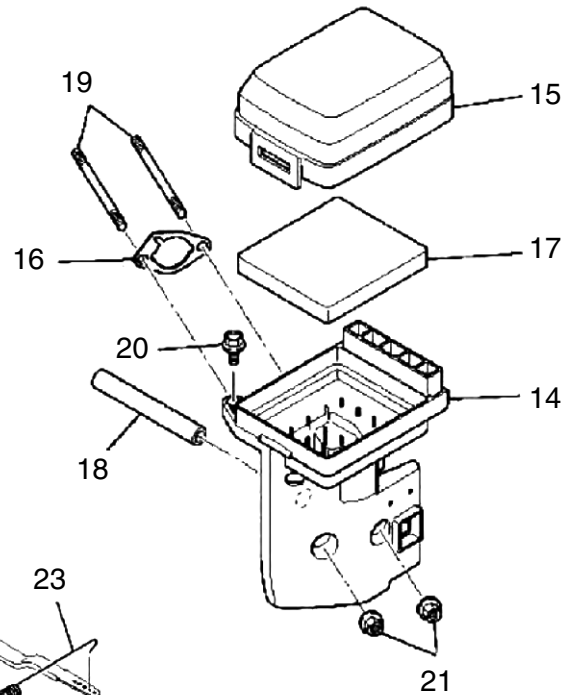

## カバー

マフラ

エアクリーナ

ボルト／スプリング／カバー

□使用個数は1台に使用する個数で入り数ではありません □価格は1個あたりの単価です □表示価格に消費税は含まれておりません

見出番号	部品番号	部品名称	使用個数	備 考	希望小売価格
1	KK12054AA	キャブレタ(F)	1	2~28 を含	12,950
2	KK12047AA002	スロットルバルブ	1		800
3	KK13012AA003	スクリュ	2		300
4	KK12046AA004	チョークバルブ	1		650
5	KK12025AA005	スクリュ	2		100
6	KK12046AA009	スプリング	1		550
7	KK12046AA010	スクリュ	1		1,250
8	KK11011FF100	ニードルバルブ	1	9 を含	3,550
9	KK12008AE011	クリップ	1		200
10	KK12008AE012	ピン	1		200
11	KK12008AE013	フロート	1		1,700
12	KK12047AA015	スロットルシャフト	1		1,050
13	KK12008AE015	パッキング	1		150
14	KK12008AE016	シール	1		200
15	KK14001AA018	ガスケット	1		550
16	KK12008AE023	フロートチャンバ	1	17,18 を含	2,850
17	KK15001AA019	スプリング	1		200
18	KK12008AE029	スクリュ	1		250
19	KK12008AE026	パッキング	1		150
20	KK12008AE027	ボルト	1		500
21	KK12046AA022	チョークレバー	1		1,750
22	KK12008AE018	リング	1		200
23	KK12008AE019	シール	1		200
24	KK12008AE020	リング	1		200
25	KK12008AE021	リング	1		200
26	KK12047AA027	メインノズル	1		2,000
27	KK12047AA028	メインジェット	1		1,500
28	KK12008AE008	パイロットジェット	1		1,400
29	KK32006AA	インシュレータ	1		600
30	KK90058AA	チョークレバー	1		250
31	KW34029AA	キャブレタガスケット	1		100
32	KW34077BA	キャブレタガスケット	1		150