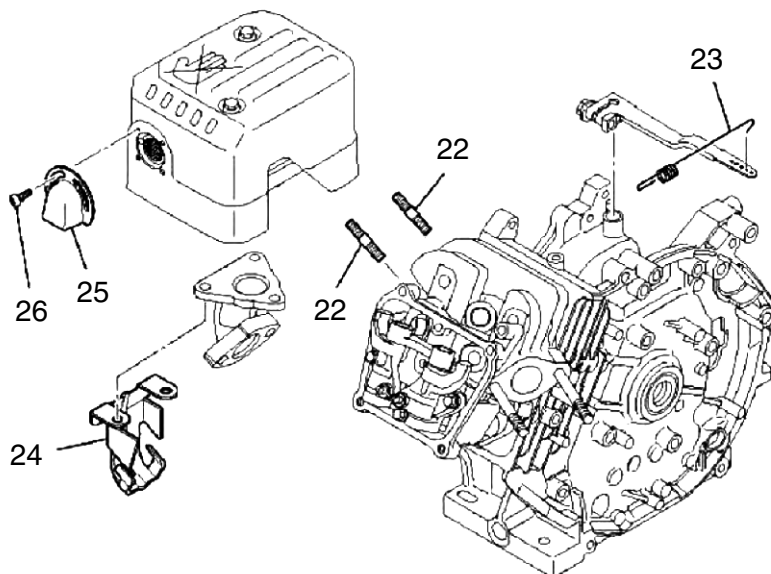

## カバー

マフラ

エアクリーナ

ボルト／スプリング／カバー

□使用個数は1台に使用する個数で入り数ではありません □価格は1個あたりの単価です □表示価格に消費税は含まれておりません

見出番号	部品番号	部品名称	使用個数	備 考	希望小売価格
1	KK12054AA	キャブレタ(F)	1	2~28 を含	12,950
2	KK12047AA002	スロットルバルブ	1		800
3	KK13012AA003	スクリュ	2		300
4	KK12046AA004	チョークバルブ	1		650
5	KK12025AA005	スクリュ	2		100
6	KK12046AA009	スプリング	1		550
7	KK12046AA010	スクリュ	1		1,250
8	KK11011FF100	ニードルバルブ	1	9 を含	3,550
9	KK12008AE011	クリップ	1		200
10	KK12008AE012	ピン	1		200
11	KK12008AE013	フロート	1		1,700
12	KK12047AA015	スロットルシャフト	1		1,050
13	KK12008AE015	パッキング	1		150
14	KK12008AE016	シール	1		200
15	KK14001AA018	ガスケット	1		550
16	KK12008AE023	フロートチャンバ	1	17,18 を含	2,850
17	KK15001AA019	スプリング	1		200
18	KK12008AE029	スクリュ	1		250
19	KK12008AE026	パッキング	1		150
20	KK12008AE027	ボルト	1		500
21	KK12046AA022	チョークレバー	1		1,750
22	KK12008AE018	リング	1		200
23	KK12008AE019	シール	1		200
24	KK12008AE020	リング	1		200
25	KK12008AE021	リング	1		200
26	KK12047AA027	メインノズル	1		2,000
27	KK12047AA028	メインジェット	1		1,500
28	KK12008AE008	パイロットジェット	1		1,400
29	KK32006AA	インシュレータ	1		600
30	KK90058AA	チョークレバー	1		250
31	KW34029AA	キャブレタガスケット	1		100
32	KW34077BA	キャブレタガスケット	1		150