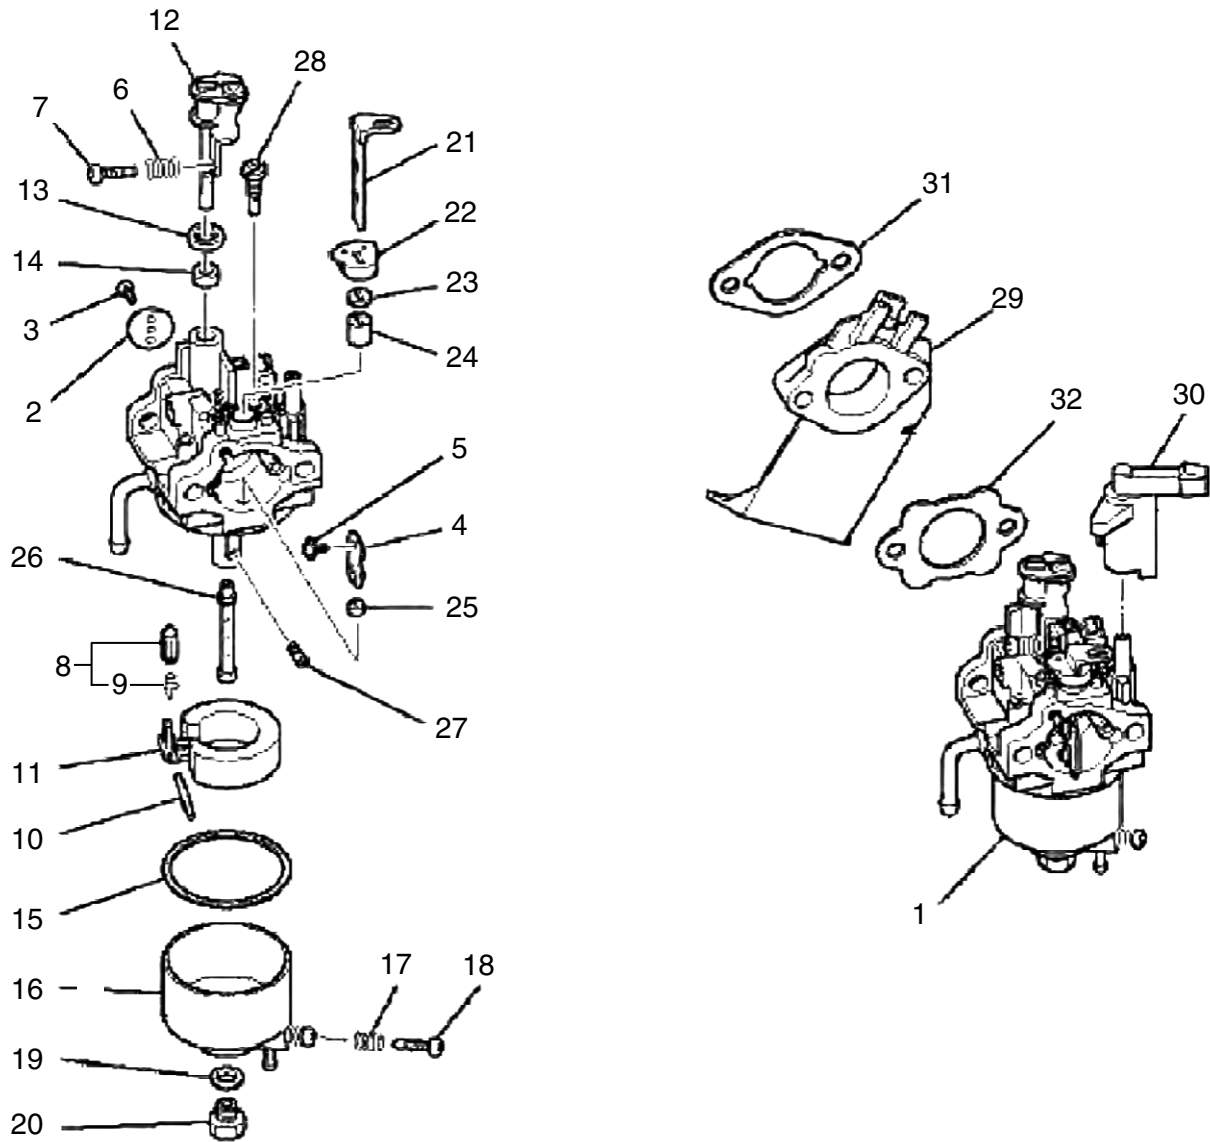

## カバー

マフラ

エアクリーナ

ボルト／スプリング／カバー

□使用個数は1台に使用する個数で入り数ではありません □価格は1個あたりの単価です □表示価格に消費税は含まれておりません

見出番号	部品番号	部品名称	使用個数	備 考	希望小売価格
1	KK12054AA	キャブレタ(F)	1	2~28 を含	12,950
2	KK12047AA002	スロットルバルブ	1		800
3	KK13012AA003	スクリュ	2		300
4	KK12046AA004	チョークバルブ	1		650
5	KK12025AA005	スクリュ	2		100
6	KK12046AA009	スプリング	1		550
7	KK12046AA010	スクリュ	1		1,250
8	KK11011FF100	ニードルバルブ	1	9 を含	3,550
9	KK12008AE011	クリップ	1		200
10	KK12008AE012	ピン	1		200
11	KK12008AE013	フロート	1		1,700
12	KK12047AA015	スロットルシャフト	1		1,050
13	KK12008AE015	パッキング	1		150
14	KK12008AE016	シール	1		200
15	KK14001AA018	ガスケット	1		550
16	KK12008AE023	フロートチャンバ	1	17,18 を含	2,850
17	KK15001AA019	スプリング	1		200
18	KK12008AE029	スクリュ	1		250
19	KK12008AE026	パッキング	1		150
20	KK12008AE027	ボルト	1		500
21	KK12046AA022	チョークレバー	1		1,750
22	KK12008AE018	リング	1		200
23	KK12008AE019	シール	1		200
24	KK12008AE020	リング	1		200
25	KK12008AE021	リング	1		200
26	KK12047AA027	メインノズル	1		2,000
27	KK12047AA028	メインジェット	1		1,500
28	KK12008AE008	パイロットジェット	1		1,400
29	KK32006AA	インシュレータ	1		600
30	KK90058AA	チョークレバー	1		250
31	KW34029AA	キャブレタガスケット	1		100
32	KW34077BA	キャブレタガスケット	1		150