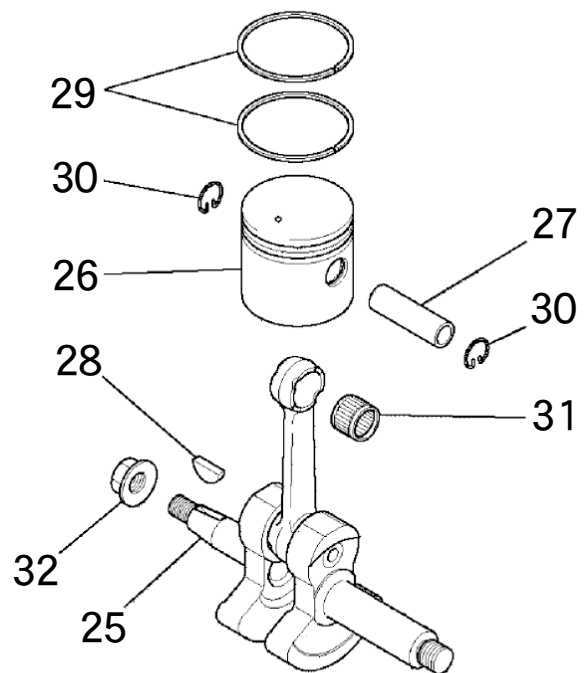

クランクケース

シリンダ／カバー

クランクシャフト

□使用個数は1台に使用する個数で入り数ではありません □価格は1個あたりの単価です □表示価格に消費税は含まれておりません

見出番号	部品番号	部品名称	使用個数	備考	希望小売価格
1	KB01043BA	クランクケースASSY	1	4,5を含	7,050
2	KW11032AA	ボールベアリング	2		400
3	KW21005AA	オイルシール	2		350
4	KU40003AA	ダウエルピン	2		100
5	KU12028AA	スクリュ	3		100
6	KB90022BA	ガイド	1		200
7	KB90023BA	ガイド	1		200
8	KU40004AA	ダウエルピン	2		100
9	LH30041AA	ファンケース	1		4,100
10	FR64569E	ボルト	4		150
11	KT90092AA	フランジ	1		800
12	LU12045AA	ボルト	2		100
13	LC13032BA	シリンダ	—		6,350
	LC13032CA	シリンダ	1		11,050
14	LW32032BA	シリンダガスケット	1		650
15	B121C05X020	ボルト	4		100
16	LC90036AA	カバー	1		200
17	KC90037AA	カバー	1		200
18	KW39079AA	ガスケット	2		100
19	LU12031AA	スクリュ	4		150
20	B151B05X050	スタッドボルト	2		350
21	LH40141BA	トップカバー	1		3,000
22	LH70026AA	プラグガード	1		800
23	H071D05X020K	スクリュ	1		100
24	LU12045AA	スクリュ	1		100
25	LD01055BA	クランクシャフトASSY	1		13,500
26	KP13031AA	ピストン	1		1,700
27	KP51008AA	ピストンピン	1		350
28	W430B03X013	キー	1		200
29	KP23006AA	トップリング	2		400
30	FR64817	ピストンピンクリップ	2		100
31	KW12030AA	ニードルベアリング	1		600
32	ZZ70028C	コニカルスプリングナット	1		100

フライホイールマグネット

エアクリーナ

マフラ

2

フライホイールマグネット/エアクリーナ/マフラ

(KM) 三菱 TUE26PD

□使用個数は1台に使用する個数で入り数ではありません □価格は1個あたりの単価です □表示価格に消費税は含まれておりません

見出番号	部品番号	部品名称	使用個数	備考	希望小売価格
1	LE11040BA	ロータ	1		4,950
2	LE04051AA	イグニッションコイル	1	3、4 を含	10,450
3	LE42048AA001	プラグキャップ	1		250
4	LE42048AA002	スプリング	1		600
5	LE90001BA	グロメット	1		200
6	FR64569A	ボルト&ワッシャ	2		100
7	KE41024BF	スパークプラグ	1	BPMR8Y (NGK)	1,000
8	LE90349AA	リードワイヤ	1		800
9	LE70024AA	ブラケット	1		500
10	KE80036AA	ストップスイッチ	1		1,100
11	H081D04X008	スクリュ	2		100
12	KA01104AA	クリーナケースASSY	1	チヨークレバー一体型	1,100
13	LU12052BA	スクリュ	2		150
14	KA40080AA	クリーナエレメント	1		250
15	KA20087AA	クリーナカバー	1		600
16	LM70087AA	マフラガスケット	1		650
17	LM01110CA	マフラ	1		3,500
18	LFR67566	フランジナット	2		100
19	H071D05X012K	スクリュ	1		100