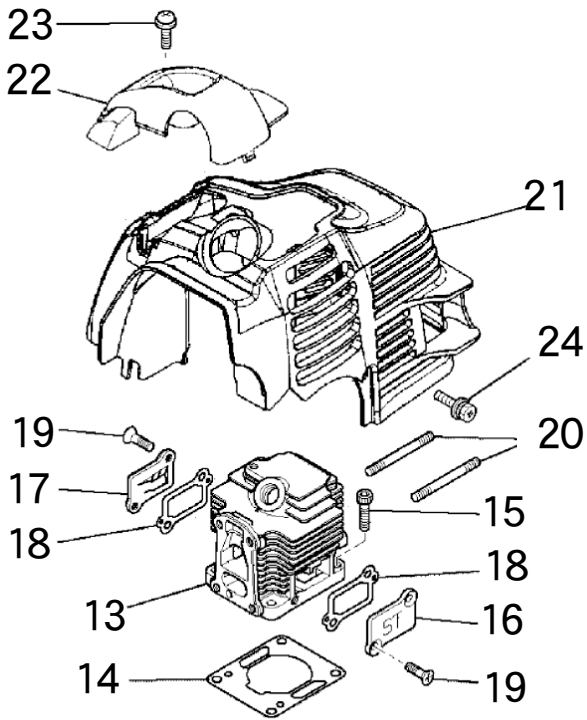

クランクケース

シリンダ／カバー

クランクシャフト

□使用個数は1台に使用する個数で入り数ではありません □価格は1個あたりの単価です □表示価格に消費税は含まれておりません

見出番号	部品番号	部品名称	使用個数	備考	希望小売価格
1	KB01043BA	クランクケースASSY	1	4,5を含	7,050
2	KW11032AA	ボールベアリング	2		400
3	KW21005AA	オイルシール	2		350
4	KU40003AA	ダウエルピン	2		100
5	KU12028AA	スクリュ	3		100
6	KB90022BA	ガイド	1		200
7	KB90023BA	ガイド	1		200
8	KU40004AA	ダウエルピン	2		100
9	LH30041AA	ファンケース	1		4,100
10	FR64569E	ボルト	4		150
11	KT90092AA	フランジ	1		800
12	LU12045AA	ボルト	2		100
13	LC13032BA	シリンダ	—		6,350
	LC13032CA	シリンダ	1		11,050
14	LW32032BA	シリンダガスケット	1		650
15	B121C05X020	ボルト	4		100
16	LC90036AA	カバー	1		200
17	KC90037AA	カバー	1		200
18	KW39079AA	ガスケット	2		100
19	LU12031AA	スクリュ	4		150
20	B151B05X050	スタッドボルト	2		350
21	LH40141BA	トップカバー	1		3,000
22	LH70026AA	プラグガード	1		800
23	H071D05X020K	スクリュ	1		100
24	LU12045AA	スクリュ	1		100
25	LD01055BA	クランクシャフトASSY	1		13,500
26	KP13031AA	ピストン	1		1,700
27	KP51008AA	ピストンピン	1		350
28	W430B03X013	キー	1		200
29	KP23006AA	トップリング	2		400
30	FR64817	ピストンピンクリップ	2		100
31	KW12030AA	ニードルベアリング	1		600
32	ZZ70028C	コニカルスプリングナット	1		100

フライホイールマグネット

エアクリーナ

マフラ

2

フライホイールマグネット/エアクリーナ/マフラ

(KM) 三菱 TUE26PD

□使用個数は1台に使用する個数で入り数ではありません □価格は1個あたりの単価です □表示価格に消費税は含まれておりません

見出番号	部品番号	部品名称	使用個数	備考	希望小売価格
1	LE11040BA	ロータ	1		4,950
2	LE04051AA	イグニッションコイル	1	3、4 を含	10,450
3	LE42048AA001	プラグキャップ	1		250
4	LE42048AA002	スプリング	1		600
5	LE90001BA	グロメット	1		200
6	FR64569A	ボルト&ワッシャ	2		100
7	KE41024BF	スパークプラグ	1	BPMR8Y (NGK)	1,000
8	LE90349AA	リードワイヤ	1		800
9	LE70024AA	ブラケット	1		500
10	KE80036AA	ストップスイッチ	1		1,100
11	H081D04X008	スクリュ	2		100
12	KA01104AA	クリーナケースASSY	1	チヨークレバー一体型	1,100
13	LU12052BA	スクリュ	2		150
14	KA40080AA	クリーナエレメント	1		250
15	KA20087AA	クリーナカバー	1		600
16	LM70087AA	マフラガスケット	1		650
17	LM01110CA	マフラ	1		3,500
18	LFR67566	フランジナット	2		100
19	H071D05X012K	スクリュ	1		100