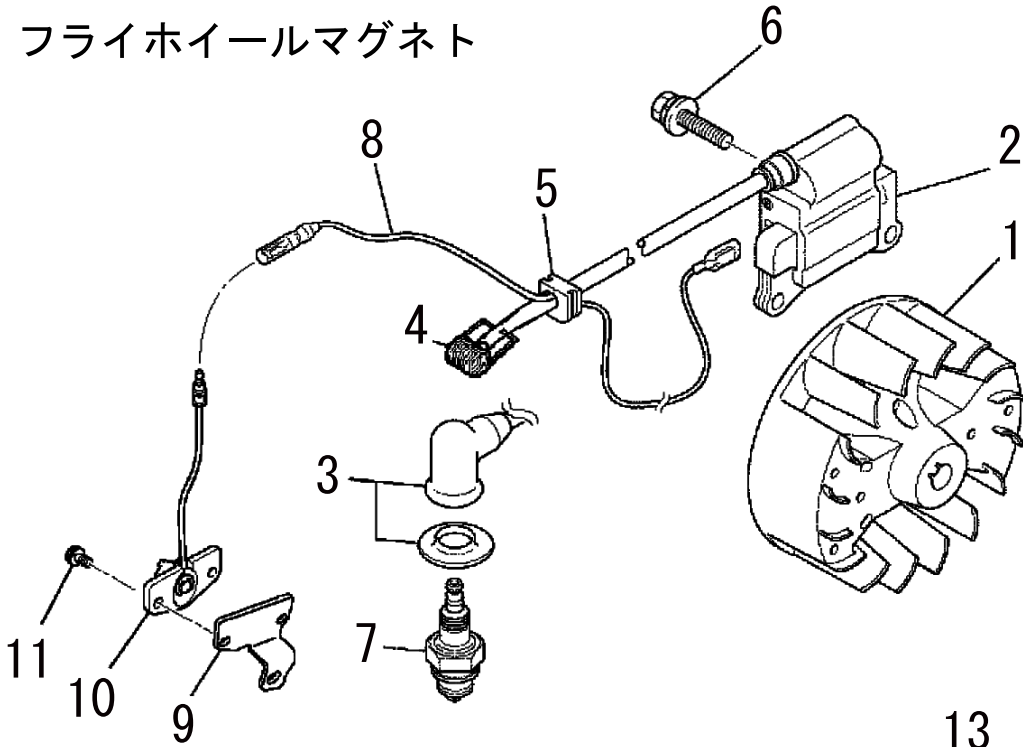

クランクケース

シリンダ／カバー

クランクシャフト

□使用個数は1台に使用する個数で入り数ではありません □価格は1個あたりの単価です □表示価格に消費税は含まれておりません

見出番号	部品番号	部品名称	使用個数	備考	希望小売価格
1	KB01043BA	クランクケースASSY	1	4,5を含	7,050
2	KW11032AA	ボールベアリング	2		400
3	KW21005AA	オイルシール	2		350
4	KU40003AA	ダウエルピン	2		100
5	KU12028AA	スクリュ	3		100
6	KB90022BA	ガイド	1		200
7	KB90023BA	ガイド	1		200
8	KU40004AA	ダウエルピン	2		100
9	LH30041AA	ファンケース	1		4,100
10	FR64569E	ボルト	4		150
11	KT90092AA	フランジ	1		800
12	LU12045AA	ボルト	2		100
13	LC13032BA	シリンダ	—		6,350
	LC13032CA	シリンダ	1		11,050
14	LW32032BA	シリンダガスケット	1		650
15	B121C05X020	ボルト	4		100
16	LC90036AA	カバー	1		200
17	KC90037AA	カバー	1		200
18	KW39079AA	ガスケット	2		100
19	LU12031AA	スクリュ	4		150
20	B151B05X050	スタッドボルト	2		350
21	LH40141BA	トップカバー	1		3,000
22	LH70026AA	プラグガード	1		800
23	H071D05X020K	スクリュ	1		100
24	LU12045AA	スクリュ	1		100
25	LD01055BA	クランクシャフトASSY	1		13,500
26	KP13031AA	ピストン	1		1,700
27	KP51008AA	ピストンピン	1		350
28	W430B03X013	キー	1		200
29	KP23006AA	トップリング	2		400
30	FR64817	ピストンピンクリップ	2		100
31	KW12030AA	ニードルベアリング	1		600
32	ZZ70028C	コニカルスプリングナット	1		100

フライホイールマグネット

エアクリーナ

マフラ

2

フライホイールマグネット/エアクリーナ/マフラ

(KM) 三菱 TUE26PD

□使用個数は1台に使用する個数で入り数ではありません □価格は1個あたりの単価です □表示価格に消費税は含まれておりません

見出番号	部品番号	部品名称	使用個数	備考	希望小売価格
1	LE11040BA	ロータ	1		4,950
2	LE04051AA	イグニッションコイル	1	3、4 を含	10,450
3	LE42048AA001	プラグキャップ	1		250
4	LE42048AA002	スプリング	1		600
5	LE90001BA	グロメット	1		200
6	FR64569A	ボルト&ワッシャ	2		100
7	KE41024BF	スパークプラグ	1	BPMR8Y (NGK)	1,000
8	LE90349AA	リードワイヤ	1		800
9	LE70024AA	ブラケット	1		500
10	KE80036AA	ストップスイッチ	1		1,100
11	H081D04X008	スクリュ	2		100
12	KA01104AA	クリーナケースASSY	1	チヨークレバー一体型	1,100
13	LU12052BA	スクリュ	2		150
14	KA40080AA	クリーナエレメント	1		250
15	KA20087AA	クリーナカバー	1		600
16	LM70087AA	マフラガスケット	1		650
17	LM01110CA	マフラ	1		3,500
18	LFR67566	フランジナット	2		100
19	H071D05X012K	スクリュ	1		100