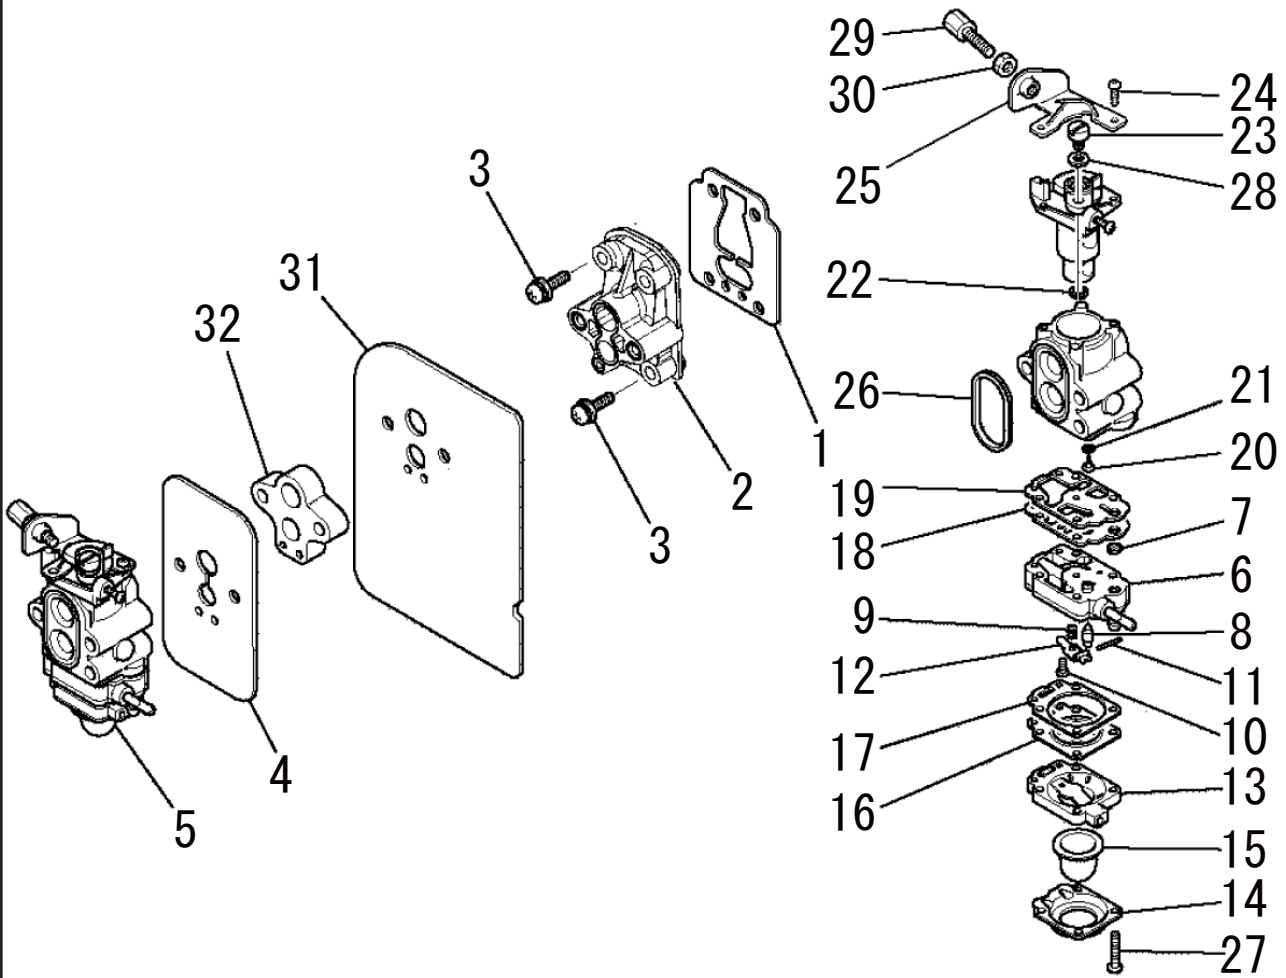

フライホイールマグネット

エアクリーナ

マフラ

2

フライホイールマグネット/エアクリーナ/マフラ

(KM) 三菱 TUE26PD

□使用個数は1台に使用する個数で入り数ではありません □価格は1個あたりの単価です □表示価格に消費税は含まれておりません

見出番号	部品番号	部品名称	使用個数	備考	希望小売価格
1	LE11040BA	ロータ	1		4,950
2	LE04051AA	イグニッションコイル	1	3、4 を含	10,450
3	LE42048AA001	プラグキャップ	1		250
4	LE42048AA002	スプリング	1		600
5	LE90001BA	グロメット	1		200
6	FR64569A	ボルト&ワッシャ	2		100
7	KE41024BF	スパークプラグ	1	BPMR8Y (NGK)	1,000
8	LE90349AA	リードワイヤ	1		800
9	LE70024AA	ブラケット	1		500
10	KE80036AA	ストップスイッチ	1		1,100
11	H081D04X008	スクリュ	2		100
12	KA01104AA	クリーナケースASSY	1	チヨークレバー一体型	1,100
13	LU12052BA	スクリュ	2		150
14	KA40080AA	クリーナエレメント	1		250
15	KA20087AA	クリーナカバー	1		600
16	LM70087AA	マフラガスケット	1		650
17	LM01110CA	マフラ	1		3,500
18	LFR67566	フランジナット	2		100
19	H071D05X012K	スクリュ	1		100

□使用個数は1台に使用する個数で入り数ではありません □価格は1個あたりの単価です □表示価格に消費税は含まれておりません

見出番号	部品番号	部品名称	使用個数	備 考	希望小売価格
1	LW34088AA	インシュレータガスケット	1		350
2	LK31047BA	インシュレータ	1		2,250
3	LU12057CA	スクリュ	4		200
4	LW39123AA	キャブレタガスケット	1		450
5	LK21094AA	キャブレタ (D)	1	6 ~ 30 を含	8,700
6	KK22016AA002	ポンプボディ	1	7 ~ 12 を含	4,350
7	LK21009AA002	スクリーン	1		200
8	LK22007AA003	ニードルバルブ	1		750
9	LK23002AA005	スプリング	1		200
10	LK22007AA005	スクリュ	1		150
11	LFR66652X027	ピン	1		100
12	LFR66652X029	レバー	1		250
13	KK22007AA006	ボディ	1		2,650
14	KK22007AA007	カバー	1		800
15	KK21017AA013	キャップ	1		450
16	LK21050AA006	ダイヤフラム	1		1,350
17	KK22007AA012	ガスケット	1		300
18	KK21017AA005	ダイヤフラム	1		650
19	KK21028AA009	ガスケット	1		450
20	LK22070AA010	メインジェット	1		800
21	KK21017AA002	オーリング	1		350
22	FR66652XX032	クリップ	1		150
23	KK21024AA022	ワイヤホルダ	1		450
24	KK21017AA021	スクリュ	2		200
25	LK22023AA014	ブラケット	1		700
26	KK21028AA019	パッキング	1		300
27	KK22007AA019	スクリュ	4		250
28	KK22004EA024	ワッシャ	1		100
29	LK22008AA016	アジャストスクリュ	1		500
30	KK21017AA027	ナット	1		150
31	LW39129AA	キャブレタガスケット	1		450
32	LK90057AA	スペーサ	1		550