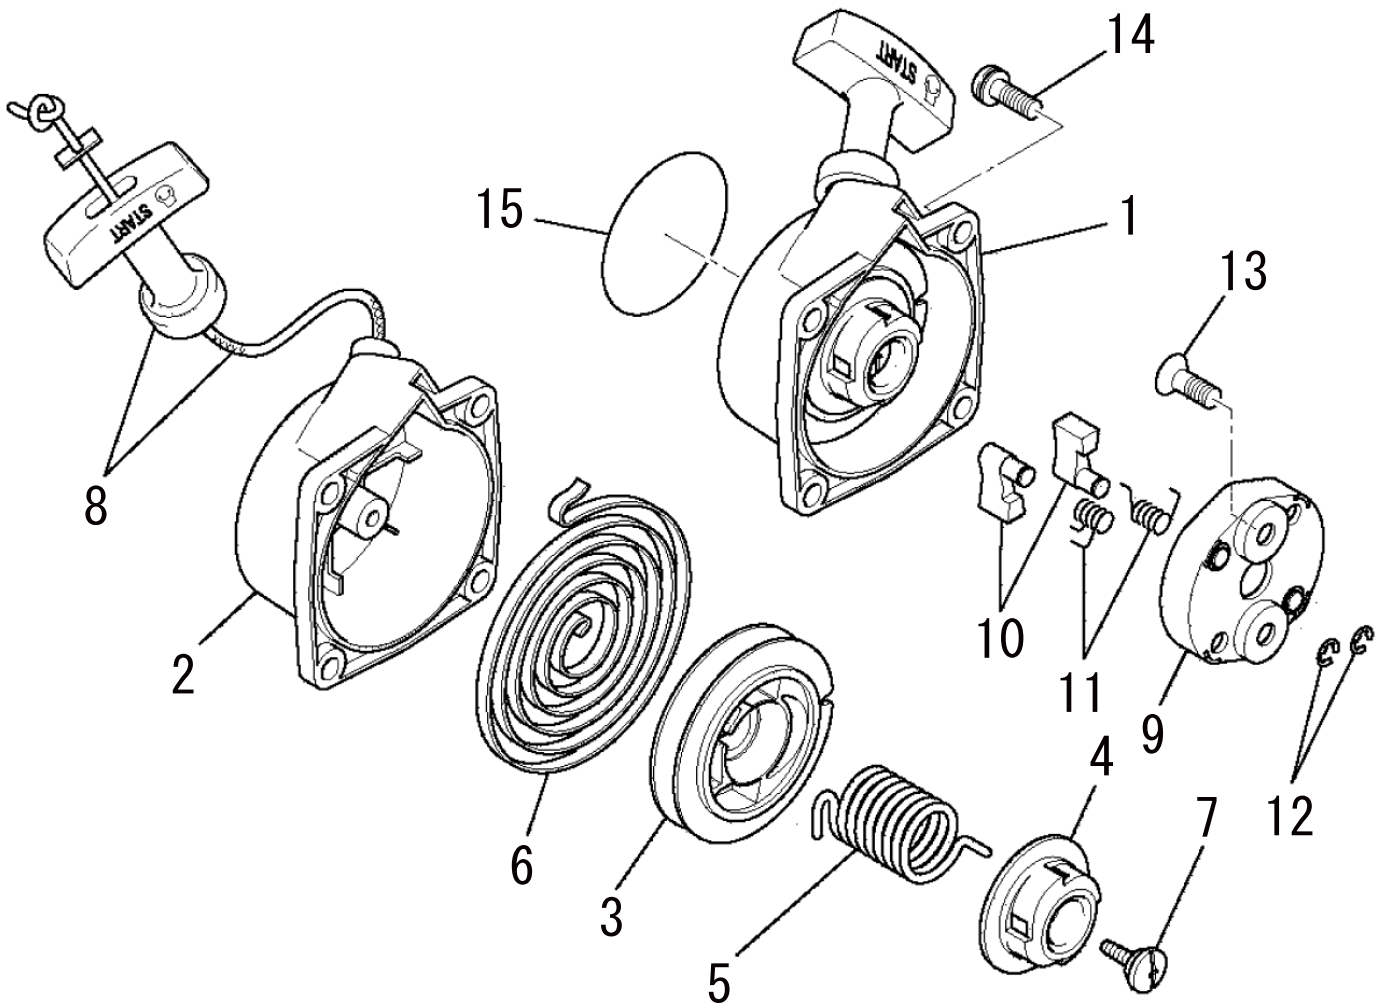

フライホイールマグネット

エアクリーナ

マフラ

2

フライホイールマグネット/エアクリーナ/マフラ

(KM) 三菱 TUE26PD

□使用個数は1台に使用する個数で入り数ではありません □価格は1個あたりの単価です □表示価格に消費税は含まれておりません

見出番号	部品番号	部品名称	使用個数	備考	希望小売価格
1	LE11040BA	ロータ	1		4,950
2	LE04051AA	イグニッションコイル	1	3、4 を含	10,450
3	LE42048AA001	プラグキャップ	1		250
4	LE42048AA002	スプリング	1		600
5	LE90001BA	グロメット	1		200
6	FR64569A	ボルト&ワッシャ	2		100
7	KE41024BF	スパークプラグ	1	BPMR8Y (NGK)	1,000
8	LE90349AA	リードワイヤ	1		800
9	LE70024AA	ブラケット	1		500
10	KE80036AA	ストップスイッチ	1		1,100
11	H081D04X008	スクリュ	2		100
12	KA01104AA	クリーナケースASSY	1	チヨークレバー一体型	1,100
13	LU12052BA	スクリュ	2		150
14	KA40080AA	クリーナエレメント	1		250
15	KA20087AA	クリーナカバー	1		600
16	LM70087AA	マフラガスケット	1		650
17	LM01110CA	マフラ	1		3,500
18	LFR67566	フランジナット	2		100
19	H071D05X012K	スクリュ	1		100

□使用個数は1台に使用する個数で入り数ではありません □価格は1個あたりの単価です □表示価格に消費税は含まれておりません

見出番号	部品番号	部品名称	使用個数	備 考	希望小売価格
1	LW34088AA	インシュレータガスケット	1		350
2	LK31047BA	インシュレータ	1		2,250
3	LU12057CA	スクリュ	4		200
4	LW39123AA	キャブレタガスケット	1		450
5	LK21094AA	キャブレタ (D)	1	6 ~ 30 を含	8,700
6	KK22016AA002	ポンプボディ	1	7 ~ 12 を含	4,350
7	LK21009AA002	スクリーン	1		200
8	LK22007AA003	ニードルバルブ	1		750
9	LK23002AA005	スプリング	1		200
10	LK22007AA005	スクリュ	1		150
11	LFR66652X027	ピン	1		100
12	LFR66652X029	レバー	1		250
13	KK22007AA006	ボディ	1		2,650
14	KK22007AA007	カバー	1		800
15	KK21017AA013	キャップ	1		450
16	LK21050AA006	ダイヤフラム	1		1,350
17	KK22007AA012	ガスケット	1		300
18	KK21017AA005	ダイヤフラム	1		650
19	KK21028AA009	ガスケット	1		450
20	LK22070AA010	メインジェット	1		800
21	KK21017AA002	オーリング	1		350
22	FR66652XX032	クリップ	1		150
23	KK21024AA022	ワイヤホルダ	1		450
24	KK21017AA021	スクリュ	2		200
25	LK22023AA014	ブラケット	1		700
26	KK21028AA019	パッキング	1		300
27	KK22007AA019	スクリュ	4		250
28	KK22004EA024	ワッシャ	1		100
29	LK22008AA016	アジャストスクリュ	1		500
30	KK21017AA027	ナット	1		150
31	LW39129AA	キャブレタガスケット	1		450
32	LK90057AA	スペーサ	1		550