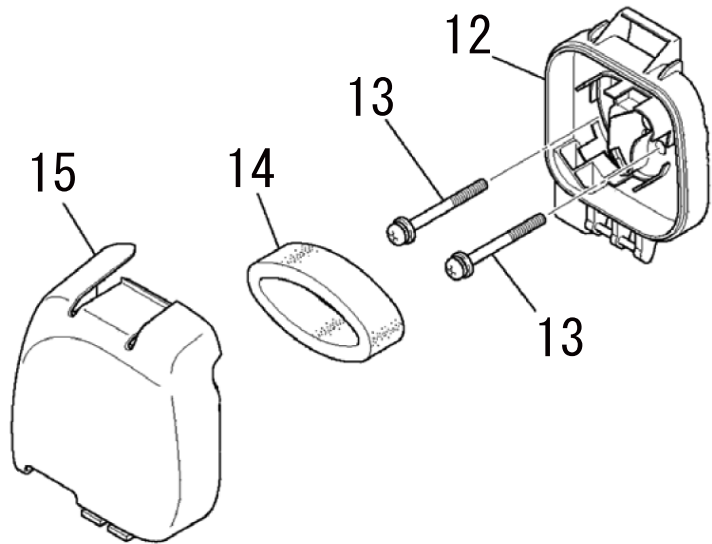

クランクケース

シリンダ／カバー

クランクシャフト

□使用個数は1台に使用する個数で入り数ではありません □価格は1個あたりの単価です □表示価格に消費税は含まれておりません

見出番号	部品番号	部品名称	使用個数	備考	希望小売価格
1	KB01043BA	クランクケースASSY	1	4,5を含	7,050
2	KW11032AA	ボールベアリング	2		400
3	KW21005AA	オイルシール	2		350
4	KU40003AA	ダウエルピン	2		100
5	KU12028AA	スクリュ	3		100
6	KB90022BA	ガイド	1		200
7	KB90023BA	ガイド	1		200
8	KU40004AA	ダウエルピン	2		100
9	LH30041AA	ファンケース	1		4,100
10	FR64569E	ボルト	4		150
11	KT90092AA	フランジ	1		800
12	LU12045AA	ボルト	2		100
13	LC13032BA	シリンダ	—		6,350
	LC13032CA	シリンダ	1		11,050
14	LW32032BA	シリンダガスケット	1		650
15	B121C05X020	ボルト	4		100
16	LC90036AA	カバー	1		200
17	KC90037AA	カバー	1		200
18	KW39079AA	ガスケット	2		100
19	LU12031AA	スクリュ	4		150
20	B151B05X050	スタッドボルト	2		350
21	LH40141BA	トップカバー	1		3,000
22	LH70026AA	プラグガード	1		800
23	H071D05X020K	スクリュ	1		100
24	LU12045AA	スクリュ	1		100
25	LD01055BA	クランクシャフトASSY	1		13,500
26	KP13031AA	ピストン	1		1,700
27	KP51008AA	ピストンピン	1		350
28	W430B03X013	キー	1		200
29	KP23006AA	トップリング	2		400
30	FR64817	ピストンピンクリップ	2		100
31	KW12030AA	ニードルベアリング	1		600
32	ZZ70028C	コニカルスプリングナット	1		100

フライホイールマグネット

エアクリーナ

マフラ

2

フライホイールマグネット/エアクリーナ/マフラ

(KM) 三菱 TUE26PD

□使用個数は1台に使用する個数で入り数ではありません □価格は1個あたりの単価です □表示価格に消費税は含まれておりません

見出番号	部品番号	部品名称	使用個数	備考	希望小売価格
1	LE11040BA	ロータ	1		4,950
2	LE04051AA	イグニッションコイル	1	3、4 を含	10,450
3	LE42048AA001	プラグキャップ	1		250
4	LE42048AA002	スプリング	1		600
5	LE90001BA	グロメット	1		200
6	FR64569A	ボルト&ワッシャ	2		100
7	KE41024BF	スパークプラグ	1	BPMR8Y (NGK)	1,000
8	LE90349AA	リードワイヤ	1		800
9	LE70024AA	ブラケット	1		500
10	KE80036AA	ストップスイッチ	1		1,100
11	H081D04X008	スクリュ	2		100
12	KA01104AA	クリーナケースASSY	1	チヨークレバー一体型	1,100
13	LU12052BA	スクリュ	2		150
14	KA40080AA	クリーナエレメント	1		250
15	KA20087AA	クリーナカバー	1		600
16	LM70087AA	マフラガスケット	1		650
17	LM01110CA	マフラ	1		3,500
18	LFR67566	フランジナット	2		100
19	H071D05X012K	スクリュ	1		100