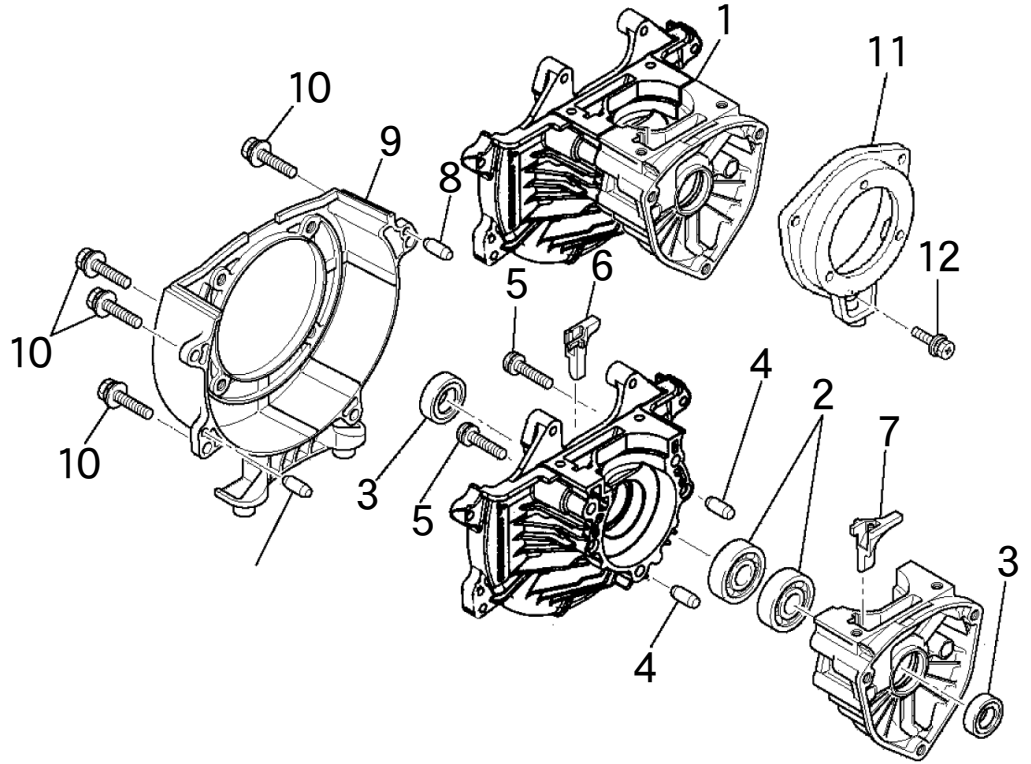

クランクケース

シリンダ／カバー

クランクシャフト

□使用個数は1台に使用する個数で入り数ではありません □価格は1個あたりの単価です □表示価格に消費税は含まれておりません

見出番号	部品番号	部品名称	使用個数	備考	希望小売価格
1	KB01043BA	クランクケースASSY	1	4,5を含	7,050
2	KW11032AA	ボールベアリング	2		400
3	KW21005AA	オイルシール	2		350
4	KU40003AA	ダウエルピン	2		100
5	KU12028AA	スクリュ	3		100
6	KB90022BA	ガイド	1		200
7	KB90023BA	ガイド	1		200
8	KU40004AA	ダウエルピン	2		100
9	LH30041AA	ファンケース	1		4,100
10	FR64569E	ボルト	4		150
11	KT90092AA	フランジ	1		800
12	LU12045AA	ボルト	2		100
13	LC13032BA	シリンダ	—		6,350
	LC13032CA	シリンダ	1		11,050
14	LW32032BA	シリンダガスケット	1		650
15	B121C05X020	ボルト	4		100
16	LC90036AA	カバー	1		200
17	KC90037AA	カバー	1		200
18	KW39079AA	ガスケット	2		100
19	LU12031AA	スクリュ	4		150
20	B151B05X050	スタッドボルト	2		350
21	LH40141BA	トップカバー	1		3,000
22	LH70026AA	プラグガード	1		800
23	H071D05X020K	スクリュ	1		100
24	LU12045AA	スクリュ	1		100
25	LD01055BA	クランクシャフトASSY	1		13,500
26	KP13031AA	ピストン	1		1,700
27	KP51008AA	ピストンピン	1		350
28	W430B03X013	キー	1		200
29	KP23006AA	トップリング	2		400
30	FR64817	ピストンピンクリップ	2		100
31	KW12030AA	ニードルベアリング	1		600
32	ZZ70028C	コニカルスプリングナット	1		100

フライホイールマグネット

エアクリーナ

マフラ

2

フライホイールマグネット/エアクリーナ/マフラ

(KM) 三菱 TUE26PD

□使用個数は1台に使用する個数で入り数ではありません □価格は1個あたりの単価です □表示価格に消費税は含まれておりません

見出番号	部品番号	部品名称	使用個数	備考	希望小売価格
1	LE11040BA	ロータ	1		4,950
2	LE04051AA	イグニッションコイル	1	3、4 を含	10,450
3	LE42048AA001	プラグキャップ	1		250
4	LE42048AA002	スプリング	1		600
5	LE90001BA	グロメット	1		200
6	FR64569A	ボルト&ワッシャ	2		100
7	KE41024BF	スパークプラグ	1	BPMR8Y (NGK)	1,000
8	LE90349AA	リードワイヤ	1		800
9	LE70024AA	ブラケット	1		500
10	KE80036AA	ストップスイッチ	1		1,100
11	H081D04X008	スクリュ	2		100
12	KA01104AA	クリーナケースASSY	1	チヨークレバー一体型	1,100
13	LU12052BA	スクリュ	2		150
14	KA40080AA	クリーナエレメント	1		250
15	KA20087AA	クリーナカバー	1		600
16	LM70087AA	マフラガスケット	1		650
17	LM01110CA	マフラ	1		3,500
18	LFR67566	フランジナット	2		100
19	H071D05X012K	スクリュ	1		100