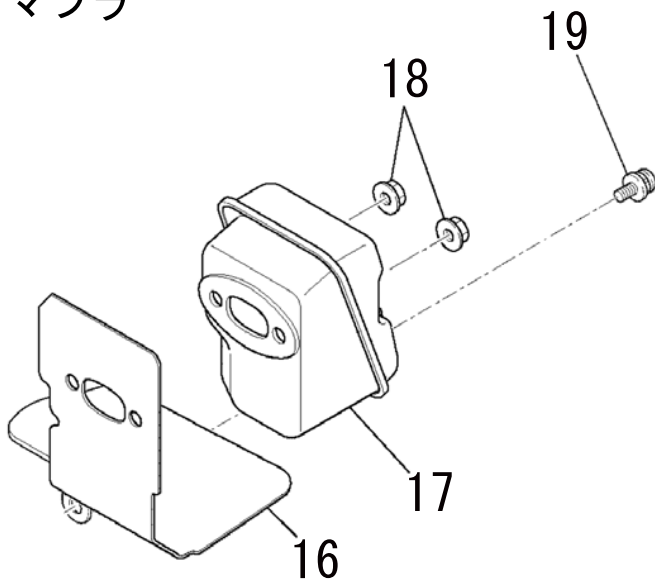

クランクケース

シリンダ／カバー

クランクシャフト

□使用個数は1台に使用する個数で入り数ではありません □価格は1個あたりの単価です □表示価格に消費税は含まれておりません

見出番号	部品番号	部品名称	使用個数	備考	希望小売価格
1	KB01043BA	クランクケースASSY	1	4,5を含	7,050
2	KW11032AA	ボールベアリング	2		400
3	KW21005AA	オイルシール	2		350
4	KU40003AA	ダウエルピン	2		100
5	KU12028AA	スクリュ	3		100
6	KB90022BA	ガイド	1		200
7	KB90023BA	ガイド	1		200
8	KU40004AA	ダウエルピン	2		100
9	LH30041AA	ファンケース	1		4,100
10	FR64569E	ボルト	4		150
11	KT90092AA	フランジ	1		800
12	LU12045AA	ボルト	2		100
13	LC13032BA	シリンダ	—		6,350
	LC13032CA	シリンダ	1		11,050
14	LW32032BA	シリンダガスケット	1		650
15	B121C05X020	ボルト	4		100
16	LC90036AA	カバー	1		200
17	KC90037AA	カバー	1		200
18	KW39079AA	ガスケット	2		100
19	LU12031AA	スクリュ	4		150
20	B151B05X050	スタッドボルト	2		350
21	LH40141BA	トップカバー	1		3,000
22	LH70026AA	プラグガード	1		800
23	H071D05X020K	スクリュ	1		100
24	LU12045AA	スクリュ	1		100
25	LD01055BA	クランクシャフトASSY	1		13,500
26	KP13031AA	ピストン	1		1,700
27	KP51008AA	ピストンピン	1		350
28	W430B03X013	キー	1		200
29	KP23006AA	トップリング	2		400
30	FR64817	ピストンピンクリップ	2		100
31	KW12030AA	ニードルベアリング	1		600
32	ZZ70028C	コニカルスプリングナット	1		100

フライホイールマグネット

エアクリーナ

マフラ

2

フライホイールマグネット/エアクリーナ/マフラ

(KM) 三菱 TUE26PD

□使用個数は1台に使用する個数で入り数ではありません □価格は1個あたりの単価です □表示価格に消費税は含まれておりません

見出番号	部品番号	部品名称	使用個数	備考	希望小売価格
1	LE11040BA	ロータ	1		4,950
2	LE04051AA	イグニッションコイル	1	3、4 を含	10,450
3	LE42048AA001	プラグキャップ	1		250
4	LE42048AA002	スプリング	1		600
5	LE90001BA	グロメット	1		200
6	FR64569A	ボルト&ワッシャ	2		100
7	KE41024BF	スパークプラグ	1	BPMR8Y (NGK)	1,000
8	LE90349AA	リードワイヤ	1		800
9	LE70024AA	ブラケット	1		500
10	KE80036AA	ストップスイッチ	1		1,100
11	H081D04X008	スクリュ	2		100
12	KA01104AA	クリーナケースASSY	1	チヨークレバー一体型	1,100
13	LU12052BA	スクリュ	2		150
14	KA40080AA	クリーナエレメント	1		250
15	KA20087AA	クリーナカバー	1		600
16	LM70087AA	マフラガスケット	1		650
17	LM01110CA	マフラ	1		3,500
18	LFR67566	フランジナット	2		100
19	H071D05X012K	スクリュ	1		100