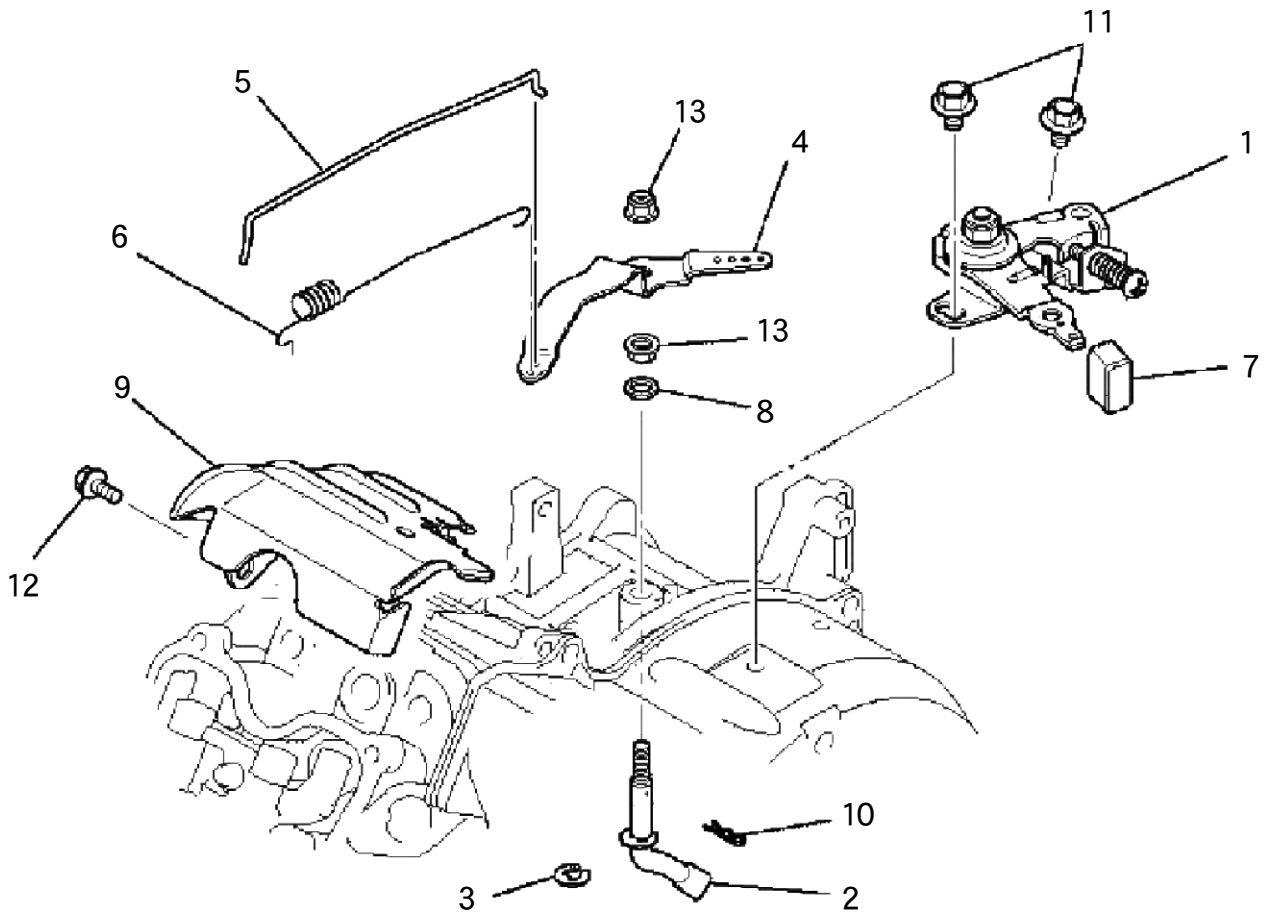

□使用個数は1台に使用する個数で入り数ではありません □価格は1個あたりの単価です □表示価格に消費税は含まれておりません

見出番号	部品番号	部品名称	使用個数	備考	希望小売価格
1	KK11010AB	キャブレタ(F)	1	2~24 を含	12,300
2	LK11009AA007	スロットルバルブ	1		650
3	KK12025AA005	スクリュ	3		100
4	LK11009AA009	チョークバルブ	1		450
5	LK12013DA008	パイロットジェット	1		1,100
6	LK11009AA021	スプリング	1		250
7	KK11010AB016	スクリュ	1		250
8	KK12008AE110	ニードルバルブ	1	9 を含	2,550
9	LK12008AE011	クリップ	1		150
10	LFA27080X006	ピン	1		350
11	LK11009GB102	メインジェット	1		1,150
12	LK11014AB014	スロットルシャフト	1		1,450
13	KK12009AE015	パッキング	2		250
14	LK12008AE016	シール	1		200
15	FA27080XX011	パッキング	1		550
16	FA27080XX027	フロートチャンバ	1	17,18 を含	1,650
17	LFA27080X003	スプリング	1		200
18	FA27080XX004	スクリュ	1		400
19	LFA27080X013	パッキング	1		300
20	LFA27080F023	ボルト	1		450
21	LK11009AA019	チョークシャフト	1		1,400
22	KK11009AA025	シール	1		300
23	FA27080XX015	フロート	1		1,600
24	KK11009GB015	メインノズル	1		4,050
25	KK31027AA	インシュレータ	1		400
26	KW34058AA	キャブレタガasket	2		100