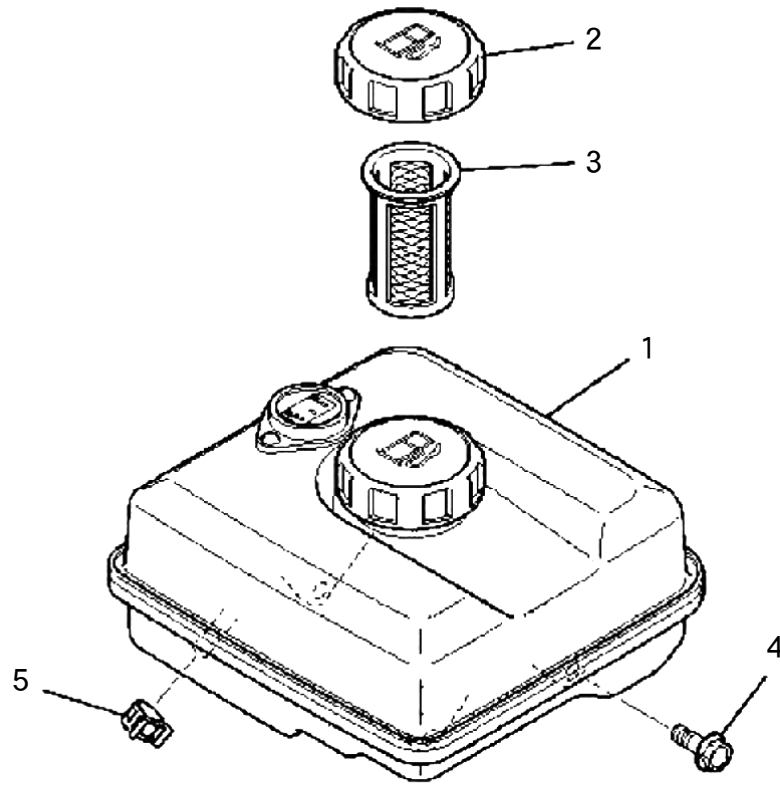

エアクリーナ

ボルト／スプリング／カバー

コントロールパネル

スイッチ

タンク

コック

ラベル/フューエルホース

ツールセット