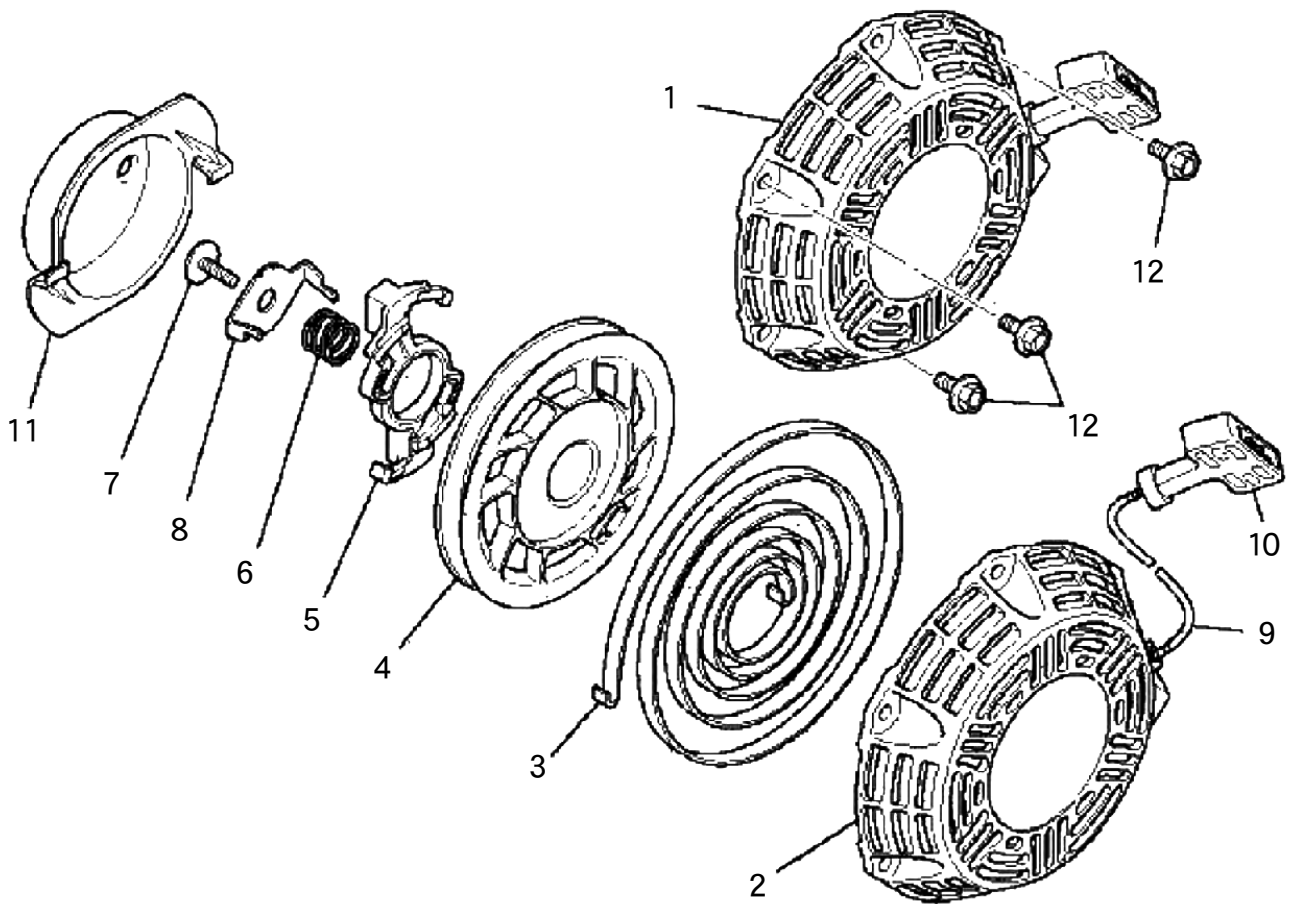

エアクリーナ

ボルト／スプリング／カバー

コントロールパネル

スイッチ

タンク

コック

ラベル/フューエルホース

ツールセット