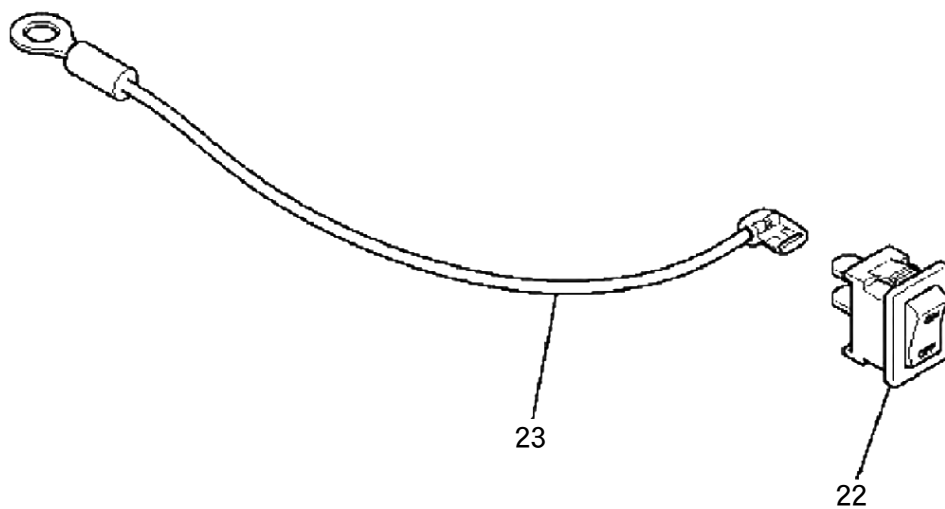

エアクリーナ

ボルト／スプリング／カバー

コントロールパネル

スイッチ

タンク

コック

ラベル/フューエルホース

ツールセット