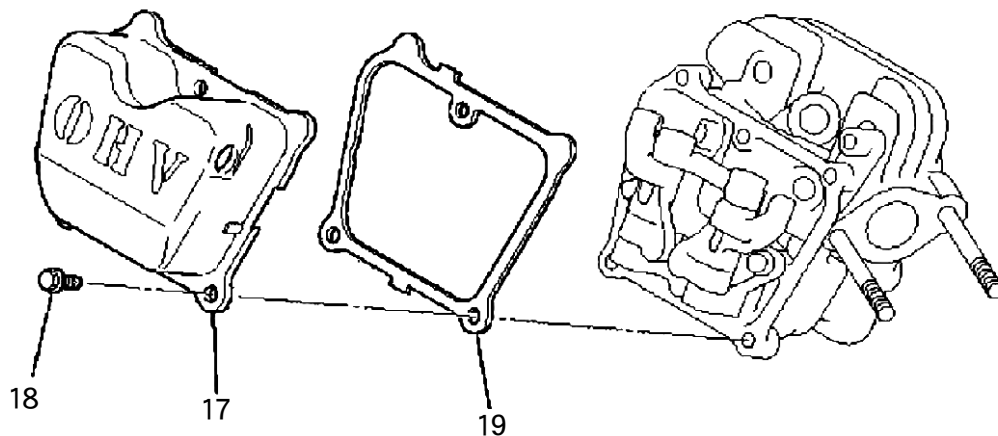

シリンダブロック

ケースカバー

ヘッドカバー