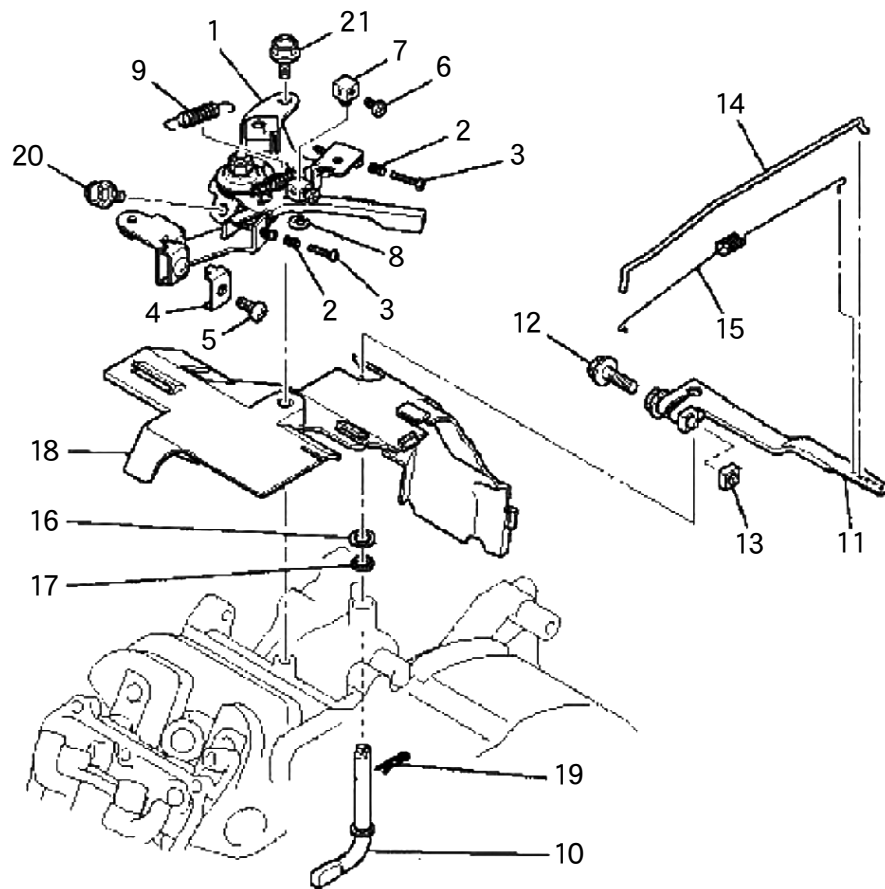

エアクリーナ

ボルト／スプリング／カバー

コントロールパネル

スイッチ

タンク

コック

ラベル/フューエルホース

ツールセット