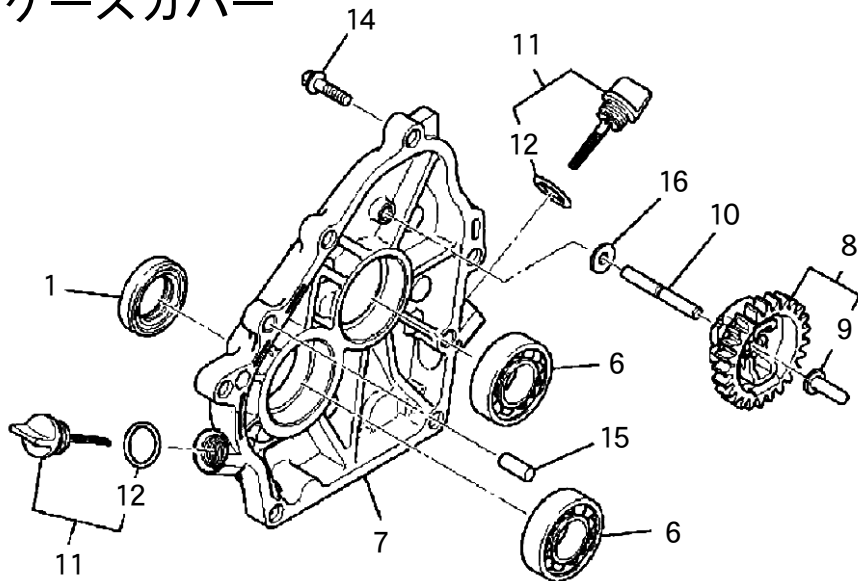

シリンダブロック

ケースカバー

ヘッドカバー