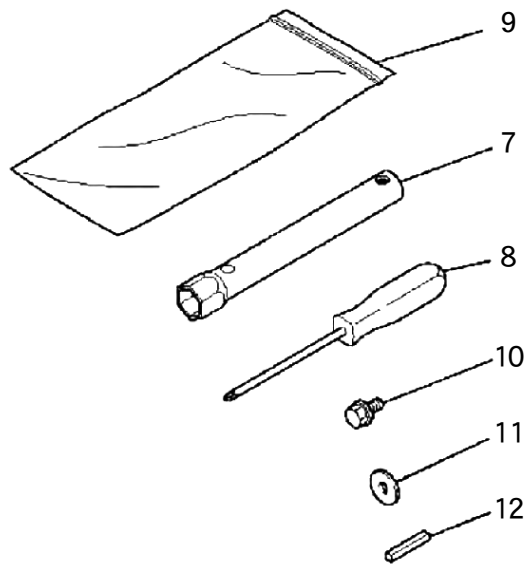

エアクリーナ

ボルト／スプリング／カバー

コントロールパネル

スイッチ

タンク

コック

ラベル/フューエルホース

ツールセット