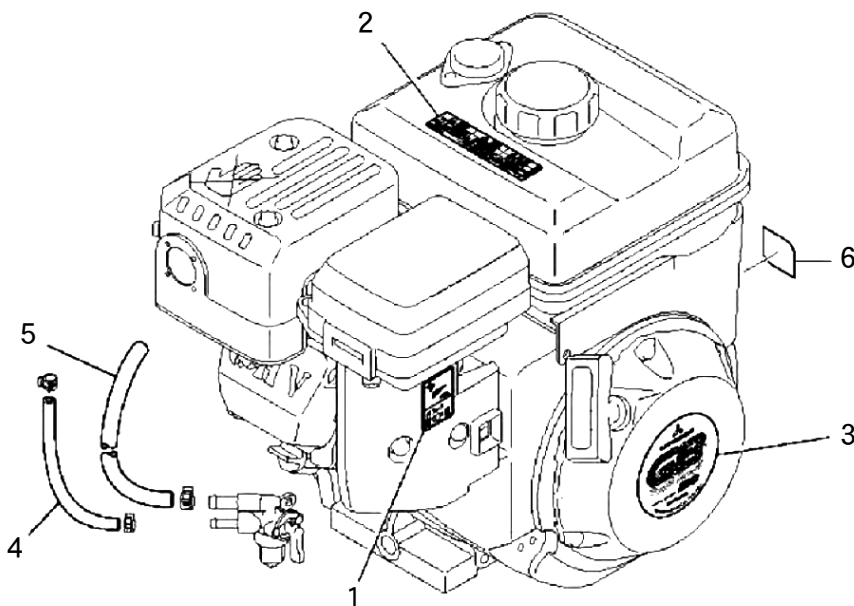

エアクリーナ

ボルト／スプリング／カバー

コントロールパネル

スイッチ

タンク

コック

ラベル/フューエルホース

ツールセット