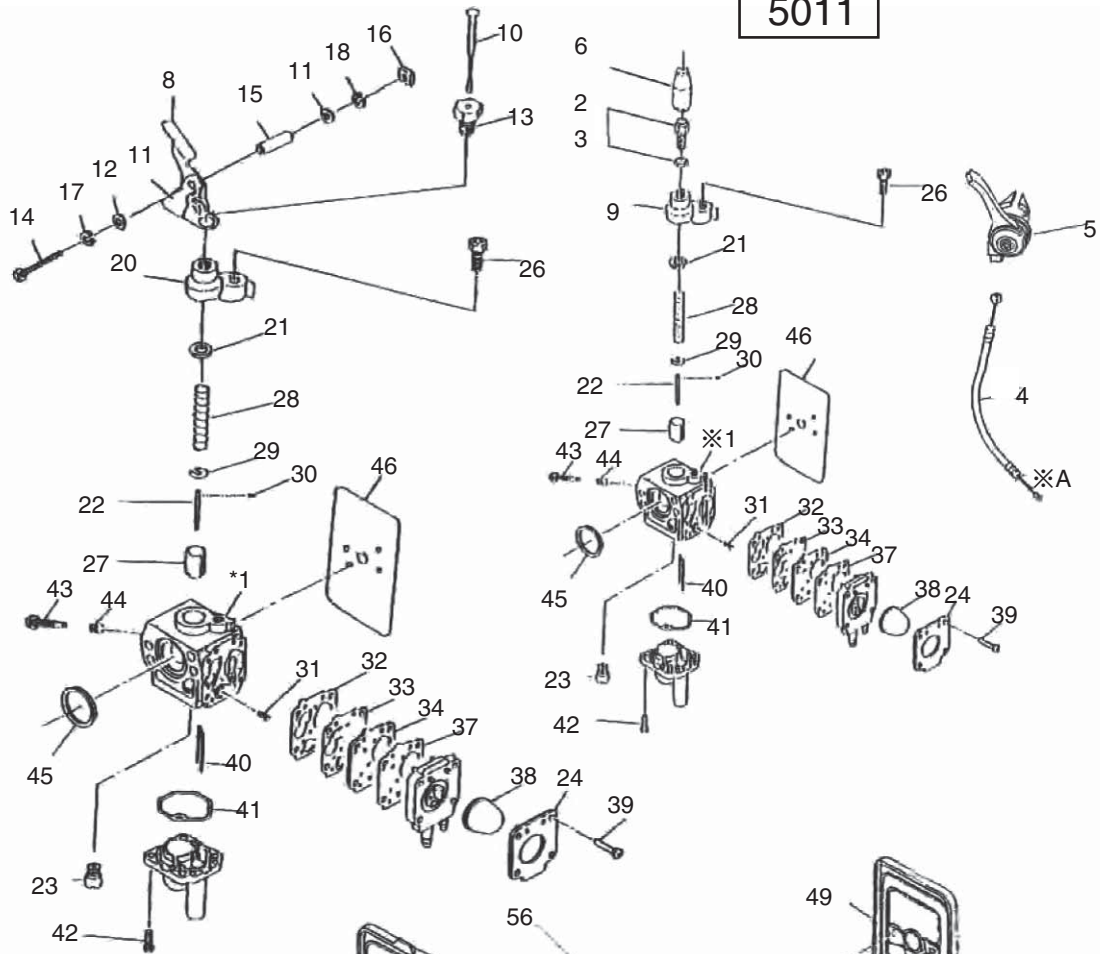

5102

5202(5203)

5011