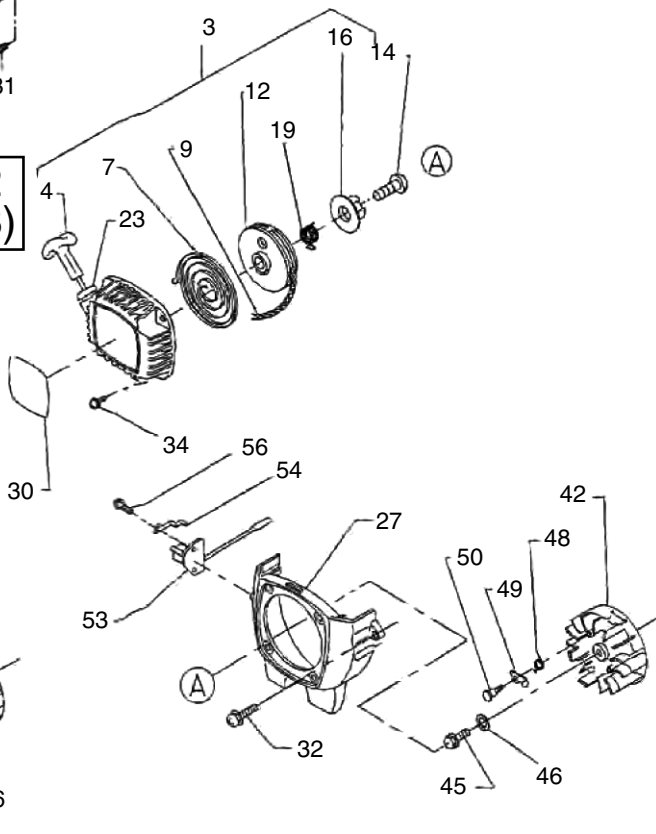

5202
(5203)