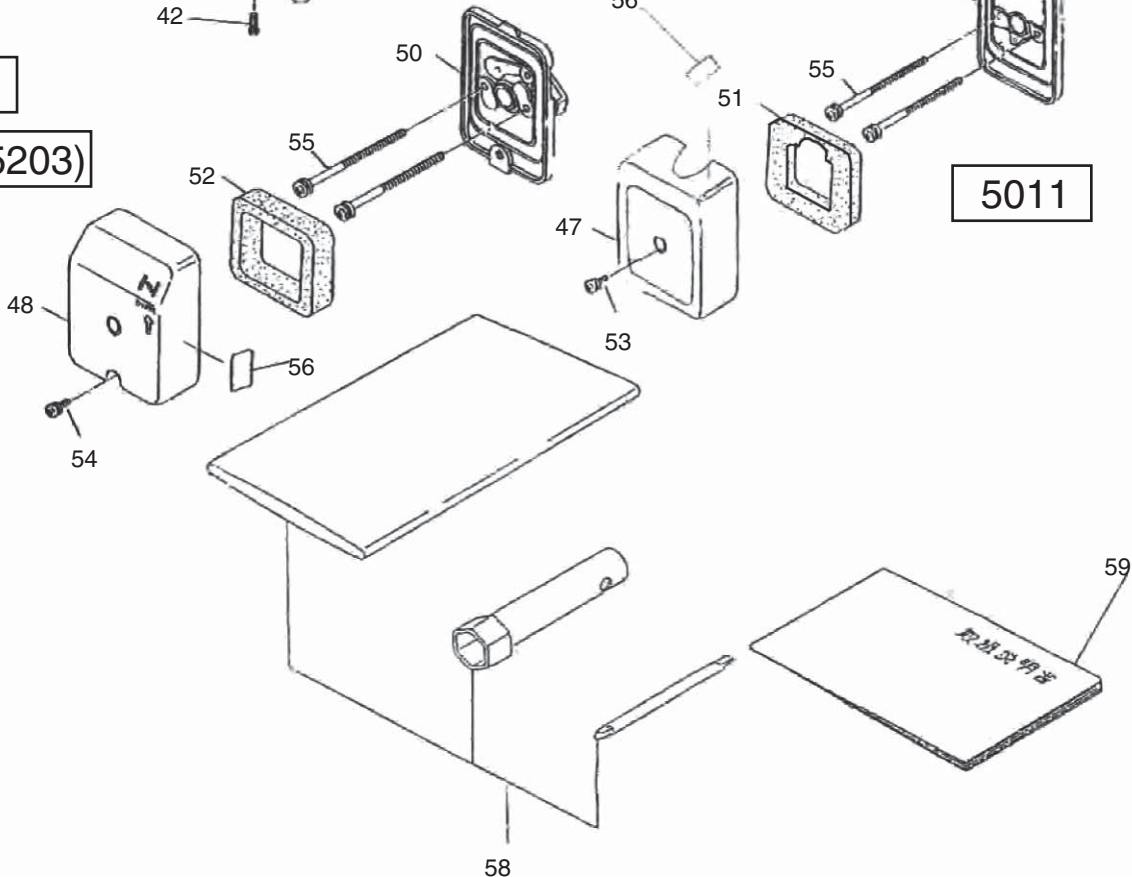

5102

5202(5203)

5011