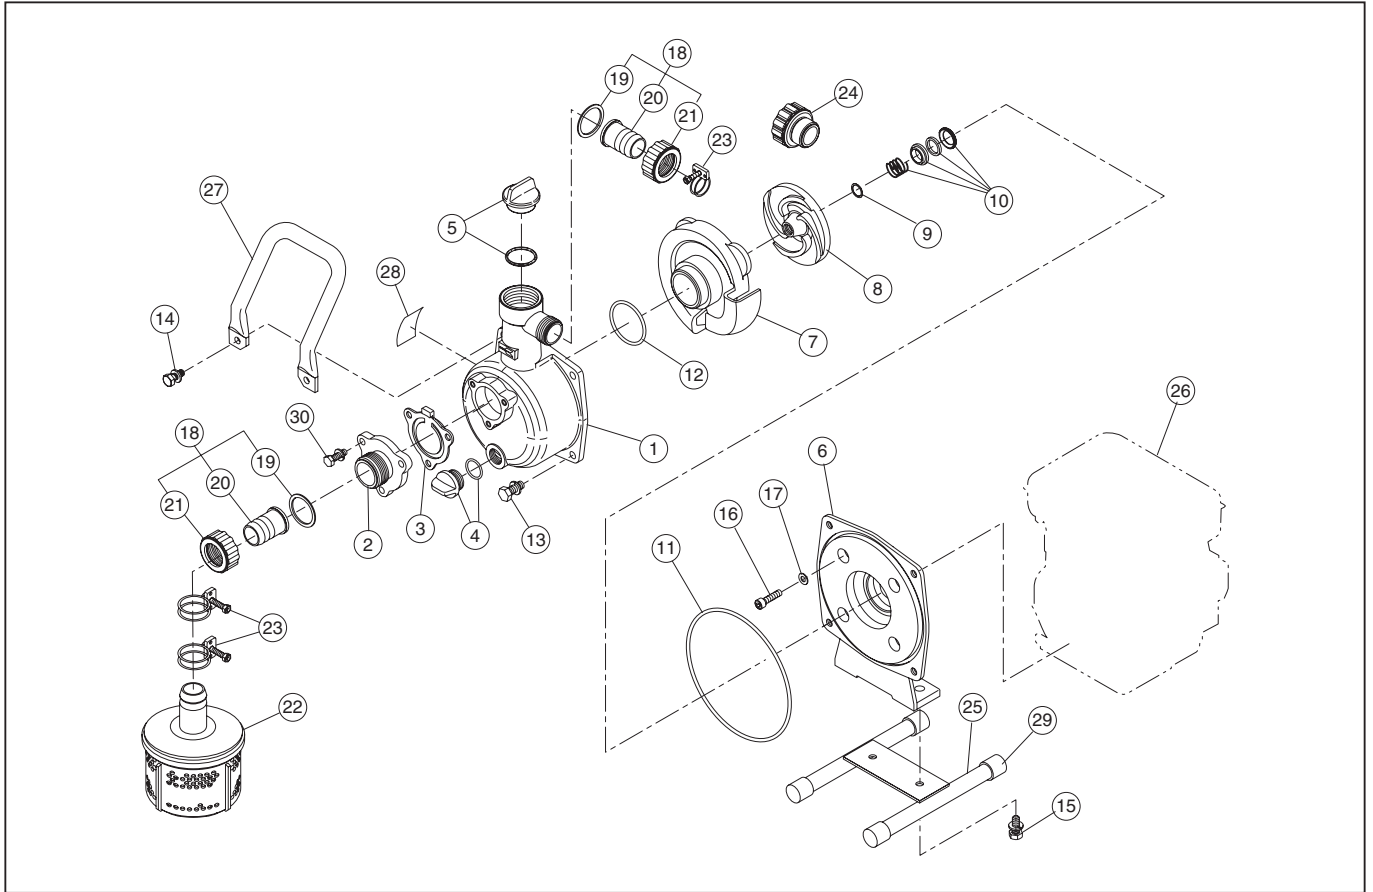

SEH-25L

DWG NO.012883303 MODEL:SEH-25L FORM:SEH-25L-BAB

No.	PARTS CODE	PARTS NAME	QTY	MATERIAL	SIZE	REMARKS
1	011332903	Pump Casing	1	ADC		
2	011332501	Suction Flange	1	ADC		
3	011332601	Check Valve	1	NBR		
4	014801001	15A Plug Set	1			
5	011845001	32A Plug Set	1			
6	011499201	Flange Bracket	1	ADC		
7	011252803	Volute Casing	1	ADC		
8	011499301	Impeller	1	ADC		
9	011394401	Adjusting Washer	3	BS		
10	011605402	Mechanical Seal	1			
11	890255031	O-Ring 1517-31	1	NBR	1517-31	
12	889855042	O-Ring P42	1	NBR	P42	
13	743119045	Bolt M8X20	2	SWRM	M8X20	
14	743119046	Bolt M8X22	2	SWRM	M8X22	
15	743119043	Bolt M8X16	2		M8X16	
16	734532274	Socket Bolt M5X40	4		M5X40	
17	854255005	Seal Washer φ 5	4		φ 5	
18	034812401	Coupling Set	2		25MM	
19	034006501	Coupling Packing	2	CR		
20	034078201	Hose Nipple	2	ABS		
21	034078101	Coupling	2	ABS		
22	011819301	Strainer Set	1			
23	940019032	Hose Band φ 32	3		φ 32	
24	012042401	Garden Hose Adapter	1			
25	011826703	Base Set	1	BLACK	NO.106	
26	011688602	Engine	1			
27	011427705	Handle	1			
28	011689301	Name Plate	1			
29	011257602	Pipe Rubber	4	NBR		
30	743119032	Bolt M6X20	3	SWRM	M6X20	